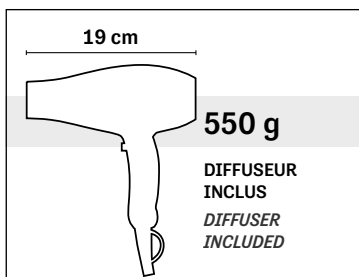

FORTE295

ITALIAN CONCEPT

402.083
FORTE 295
Sèche-cheveux professionnel
Professional hair dryer

€ 34,90

10X24pcs
15X48pcs

Moteur AC Light longue durée de vie
Diffuseur inclus
Embouts directionnels
Air froid instantané
Accélérateur de vitesse de l'air
Sélecteur de température
Cordon 2,5 m

AC Light long-life motor
Diffuser included
Concentrator nozzles
Instantaneous cool shot
Air speed booster
Temperature setting
2.5 m power cord

2000 watt
220-240V~ 50/60 Hz
poids/weight 550 g
cm 19x20h Ø 9

Forte 295

Forte 295 est un sèche-cheveux compact et puissant avec un diffuseur qui permet de sécher les cheveux bouclés avec un effet naturel. L'ensemble est parfait pour créer à la fois des boucles parfaites et des plis impeccables grâce aux 2 embouts de tailles différentes pour un flux d'air diversifié.

Forte 295 is a compact and powerful hair dryer with diffuser to dry curly hair with natural-looking results. This set is ideal for creating perfect curls or impeccable styles, thanks to 2 concentrator nozzles in different sizes, for diversified air flow.