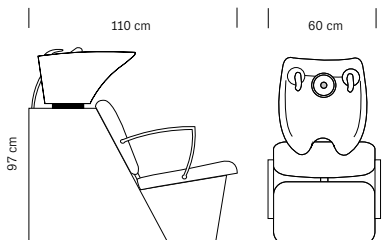

ALPHA

Bac à shampoing

Washing unit

375.017 Noir / Black

375.016 Blanc / White

€ 990,00

Structure en acier

Tissu en simili cuir noir

Cuvette basculante

Douchette avec flexible

Steel structure

Black sky eco-leather upholstery

Adjustable basin

Spray head with hose

cm 60x110x97 h

375.017