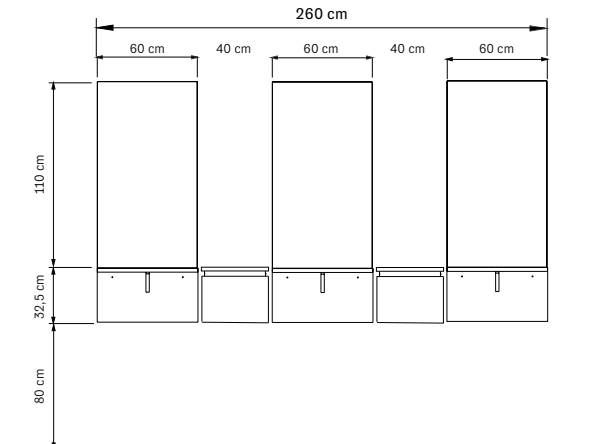

SOLUTIONS MODULAIRES
MODULAR SOLUTIONS