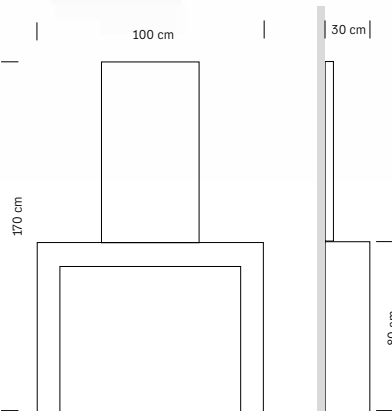

Structure en bois noir
 Miroir 50x90h cm

Black wooden structure
Mirror 50x90h cm

cm 100x60x170 h

375.201
LUCE DUO
 Miroir avec étagère double face
Double-sided mirror with shelf
€1.090,00

Structure en bois noir
 Plans de travail en bois
 Compartiments latéraux
 Miroir 60x170h cm