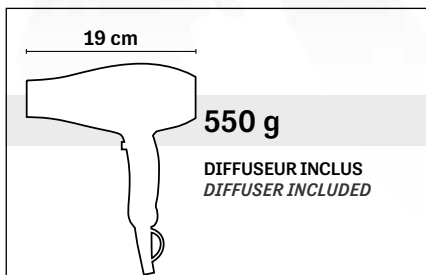

TEMPESTA 380

ITALIAN CONCEPT

Tempesta 380 est un sèche-cheveux compact et puissant avec un diffuseur qui permet de sécher les cheveux bouclés avec un effet naturel. L'ensemble est parfait pour créer à la fois des boucles parfaites et des plis impeccables grâce aux 2 embouts de tailles différentes pour un flux d'air diversifié.

TEMPESTA 380
Sèche-cheveux professionnel
Professional hair dryer

402.084 Silver
402.085 Gold
402.086 Black

€ 52,50

10X36pcs MIX
15X72pcs MIX

Moteur AC 2000W longue durée
Compact et ergonomique
2 Accélérateur de vitesse de l'air
3 Sélecteur de température
Touche air froid
Diffuseur fourni
Embouts sifflet
Filtre de nettoyage amovible
Anneau de suspension
Cordon 2,5 m

Durable AC 2000W motor
Compact and ergonomic
2 Air speed booster
3 Temperature setting
Cool shot button
Diffuser included
Concentrator nozzles
Removable clean filter
Hanging loop
2.5 metre power cord

2000 watt
220-240V~ 50/60 Hz
poids/weight 550 g
cm 19x20h Ø 9