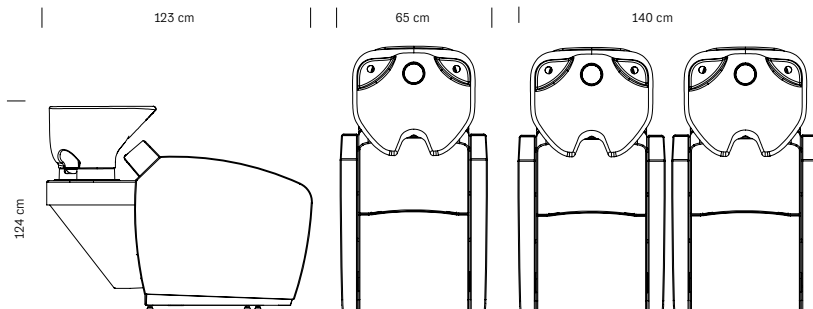

375.241	Structure en acier
	Tissu en simili cuir noir
SUN	Cuvette basculante
Bac à shampoing	Douchette avec flexible
<i>Washing unit</i>	
€1.090,00	

Steel structure
Black sky eco-leather upholstery
Adjustable basin
Spray head with hose

cm 65x123x124 h