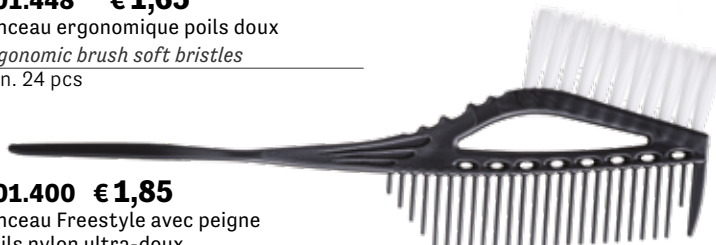

401.400 € 1,85

Pinceau Freestyle avec peigne
poils nylon ultra-doux
Freestyle flat brush with comb
ultra-soft nylon bristles
min. 24 pcs