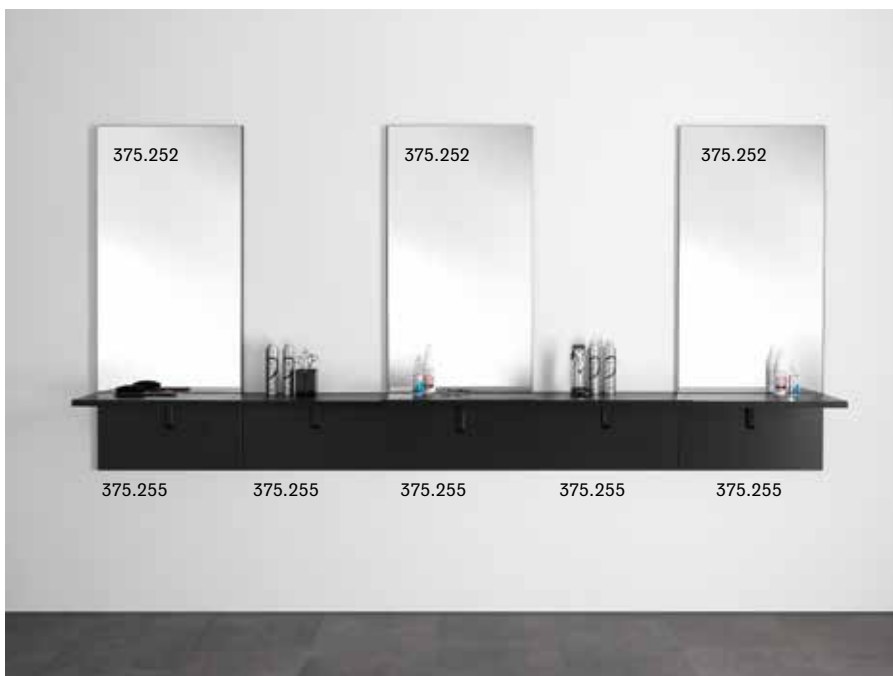

Structure en bois noir
 Miroir 50x90h cm

Black wooden structure
Mirror 50x90h cm

cm 100x60x170 h

375.201
LUCE DUO
 Miroir avec étagère double face
Double-sided mirror with shelf
€1.090,00

Structure en bois noir
 Plans de travail en bois
 Compartiments latéraux
 Miroir 60x170h cm

Black wooden structure
Wooden work tops
Side compartments
Mirror 60x170h cm

cm 60x68x180 h

375.200
LUCE
 Miroir avec console
Mirror with console table
€595,00

Structure en bois noir
 Plan de travail en bois
 Miroir 60x170h cm

Black wooden structure
Wooden work top
Mirror 60x170h cm

cm 60x22x180 h

SOLUTIONS MODULAIRES
MODULAR SOLUTIONS

375.257 € 500,00
Coiffeuse avec tablette noire
Mirror unit with black shelf
cm 60x23,8x143 h