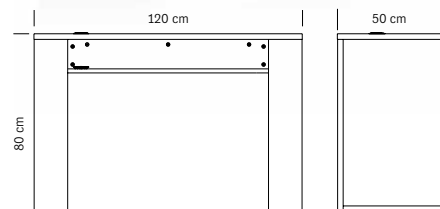

**375.222
SPAZIO EXPO**
Table manucure Mélèze naturel
et mélaminé blanc
*Manicure table in natural larch
and white laminate*

€ 685,00

Structure en bois
Avec passe-câbles

*Wooden structure
With holes for cable ducting*

cm 120x50x124 h

**375.221
SPAZIO**
Table manucure Mélèze naturel
et mélaminé blanc
*Manicure table in natural larch
and white laminate*

€ 625,00

Structure en bois
Avec passe-câbles

*Wooden structure
With holes for cable ducting*

cm 120x50x85 h

Prédisposition
pour passe-câbles
électriques
*Ready for power
cable ducting*

Prédisposition
pour passe-câbles
électriques
*Ready for power
cable ducting*