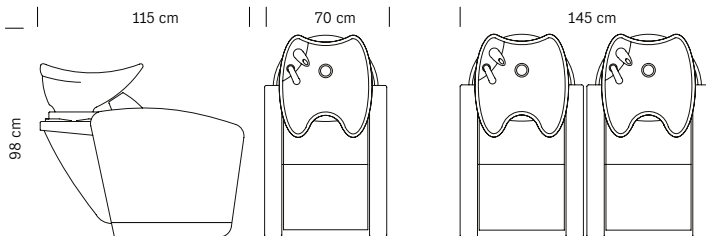

ELEGANCE

Bac à shampoing
Washing unit

375.015 Noir / Black
375.014 Blanc / White

€ 1.090,00

10x4pcs

Structure en acier

Tissu en simili cuir noir

Cuvette basculante

Douchette avec flexible

Steel structure

Black sky eco-leather upholstery

Adjustable basin

Spray head with hose

cm 70x115x98 h

Les bacs à shampoing Elegance sont la solution idéale pour tous les besoins : une union parfaite entre élégance, fonctionnalité et attention aux détails pour rendre chaque salon de coiffure unique. La chaise rembourrée et le bac inclinable s'adaptent à la taille du client pour un lavage confortable et relaxant. Le design arrondi et la cuvette ergonomique s'adaptent à tout type de salon et mobilier en les rendant plus élégants et fonctionnels. La structure de lavage est disponible en blanc et en noir.

Elegance wash units offer the ideal solution for all needs: class, convenience and attention to detail combine to give every salon a unique style. The padded seat and reclining basin adapt comfortably to the client's height, ensuring relaxation during shampoo applications. The rounded design and ergonomic basin fit into any type of salon and layout, adding class and functionality. The wash unit structure is available in black and white.