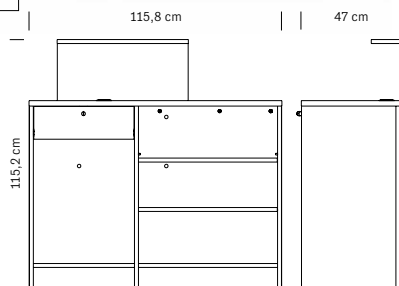

375.210
VISTA CONSOLLE WHITE
Comptoir d'accueil
Mélèze blanc
Reception desk in white larch

€ 815,00

Structure en bois
Meuble derrière la caisse

Wood structure
Counter back cabinet

cm 115x45x110/115 h

375.217
SISTEMA BEAUTY
Chariot Mélèze blanc
Cart in white larch

€ 265,00
10x6pcs

Structure en bois
Wood structure

cm 55x40x80 h