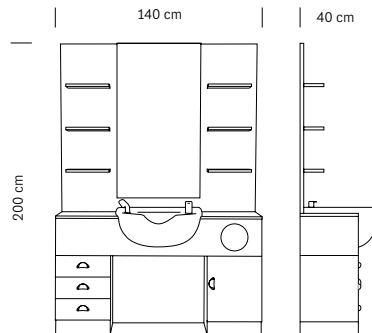

375.242 € 270,00
Bac en céramique pour mobilier
de barbier
Ceramic tray for barber cabinet
cm 58,5x50x25