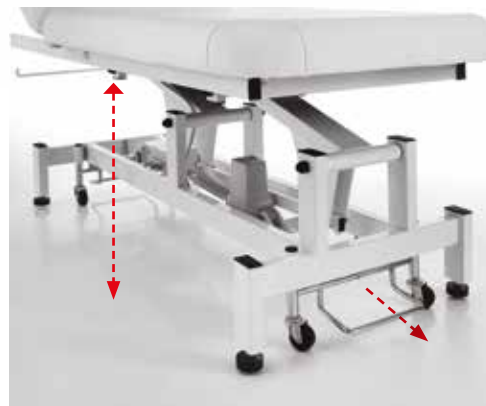

Orifice visage
Face cradle

**Lit électrique
facile à transporter**

Bien conçu et très fonctionnel, ce lit, Physio Massage 1, avec sa base stable qui s'adapte parfaitement aux massages, satisfait de manière innovante et professionnelle les exigences des centres esthétiques à l'avant-garde. Ce lit est pensé pour les salons qui offrent des traitements pour le visage, le corps et des massages. Avec son moteur électrique qui règle la hauteur ainsi que l'inclinaison du dossier et de la chaise, Physio Massage 1 permet de travailler de façon nouvelle grâce au niveau optimal d'ergonomie de la tête, des épaules et du dos pour maximiser le confort des clients et du professionnel.