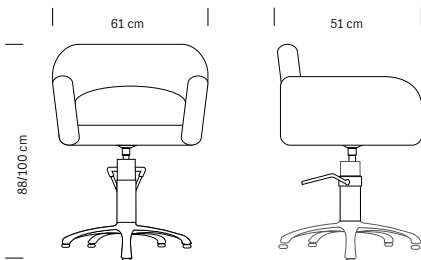

375.032
€ 499,00

Base carrée
Square base

375.033
€ 499,00

Base ronde
Round base

370.044
€ 419,00

Base en étoile
Star-shaped base

Fauteuil confortable et sinueux, assise et dossier séparés, aux lignes simples et élégantes. Dossier et chaise en mousse de polyuréthane avec inserts en métal. Revêtement en simili cuir noir, élégant et facile à nettoyer, les bases en aluminium sont pivotantes et équipées de pompe hydraulique et de frein. Le modèle Sage s'accompagne d'un vasque de lavage présentée dans la section Bacs à shampoing avec son bloc d'écartement.