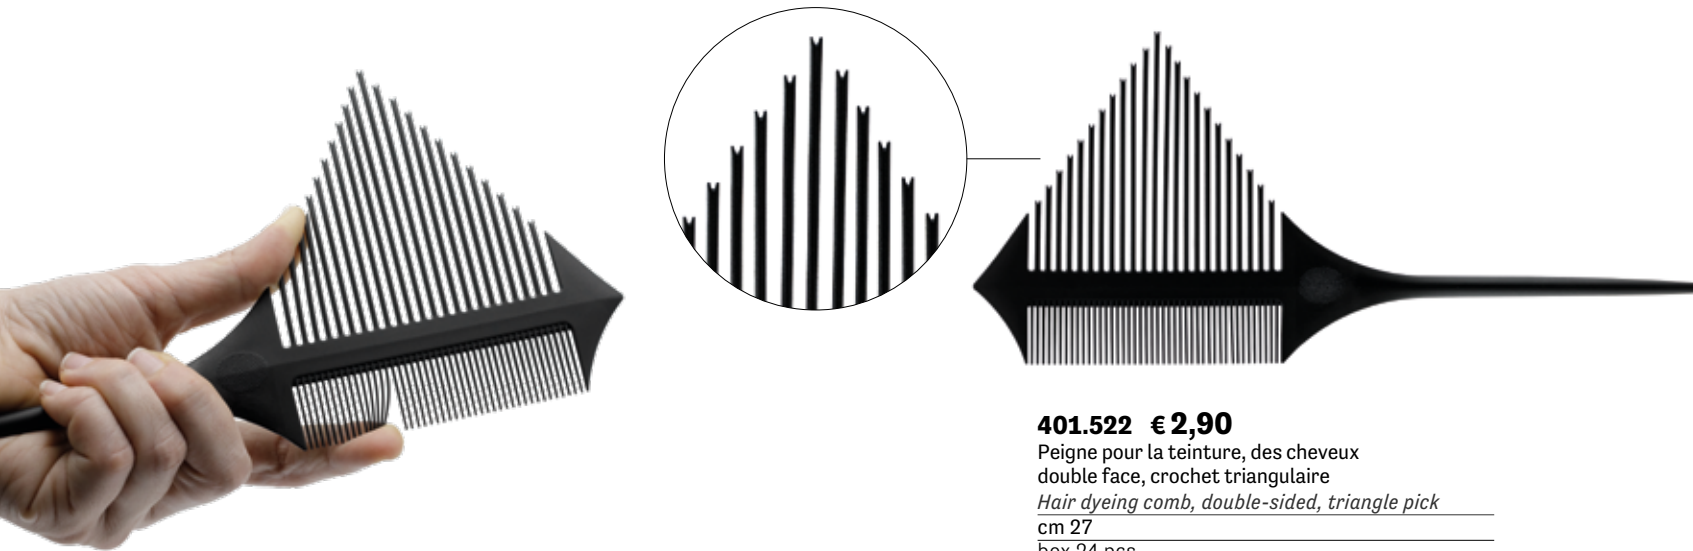

Wave - cm 18,5
box 12 pcs

401.365 € 3,00

Skull - cm 23,5
box 12 pcs

PEIGNE POUR LA TEINTURE
HAIR DYEING COMBS

401.522 € 2,90

Peigne pour la teinture, des cheveux
double face, crochet triangulaire

Hair dyeing comb, double-sided, triangle pick
cm 27