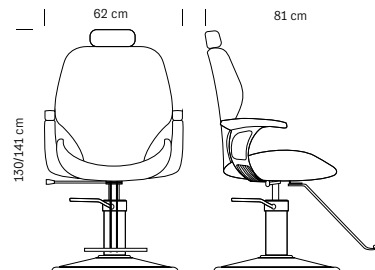

cm 64x94,5x93/110 h (max)

cm 62x81x130/141 h (max)

375.057

375.056

LUMIA

Fauteuil unisex
Unisex chair

375.056 Blanc / White
375.057 Noir / Black

€ 660,00