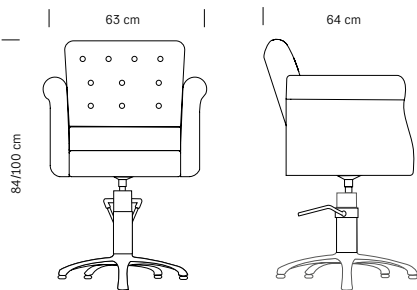

375.235
€ 569,00

Base carrée
Square base

375.236
€ 569,00

Base ronde
Round base

375.234
€ 499,00

Base en étoile
Star-shaped base