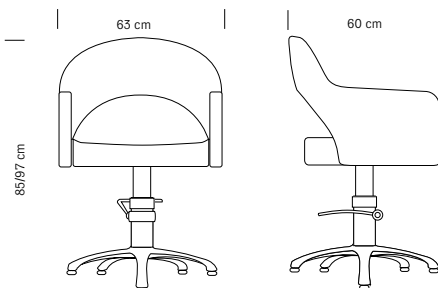

375.092
€ 569,00

Base ronde
Round base

375.090
€ 499,00

Base en étoile
Star-shaped base

Hair Paris Nouveau, fauteuil pivotant aux angles émoussés et forme arrondie, dossier à surpiqûre pour une touche d'élégance raffinée et de style dans votre salon. Équipé d'une pompe hydraulique et d'un socle au choix. Structure entièrement rembourrée en polyuréthane expansé et revêtue en cuir écologique.