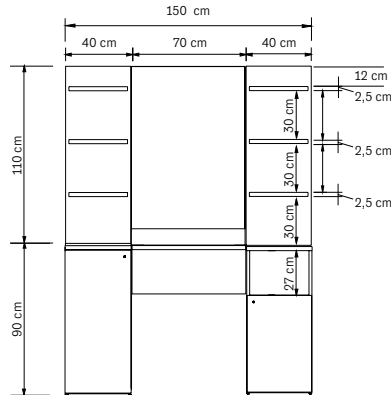

**375.262
BARBER STATION
STANDARD**

Meuble pour barbier
laminé noir & chêne
*Barber shop cabinet
black laminate & oak*

€ 1.760,00

Coiffeuse Miroir - 375.269
Meuble mural avec tablettes - 375.270
Base coiffeuse miroir - COM.035
Meuble de service ouvert - 375.271
Meuble de service fermé - 375.272

*Mirror unit - 375.269
Wall cabinet with shelves - 375.270
Mirror base - COM.035
Open compartment service unit - 375.271
Closed service cabinet - 375.272*

cm 150x46x200 h

**375.263
BARBER STATION LIGHT**

Meuble pour barbier
laminé noir & chêne
*Barber shop cabinet
black laminate & oak*

€ 1.100,00

Coiffeuse Miroir - 375.269
Meuble mural avec tablettes - 375.270
Base coiffeuse miroir - COM.035
Meuble de service ouvert - 375.271

*Mirror unit - 375.269
Wall cabinet with shelves - 375.270
Mirror base - COM.035
Open compartment service unit - 375.271*

cm 110x46x200 h