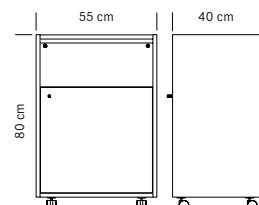

Wood structure
Counter back cabinet

cm 115x45x110/115 h

375.217
SISTEMA BEAUTY
Chariot Mélèze blanc
Cart in white larch

€ 265,00
10x6pcs

Structure en bois
Wood structure

cm 55x40x80 h

MÉLÈZE NATUREL ET MÉLAMINÉ BLANC
NATURAL LARCH AND WHITE LAMINATE