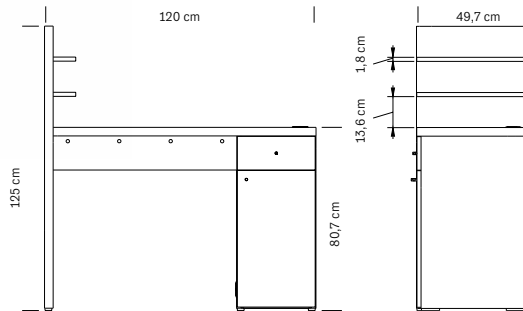

375.254
NAIL STATION ACQUA DUO
Table manucure mélaminé blanc
Manicure table in white laminate

€ 1.365,00

Structure en bois
Avec passe-câbles

Wooden structure
With holes for cable ducting

cm 195x49,7x80,7 h