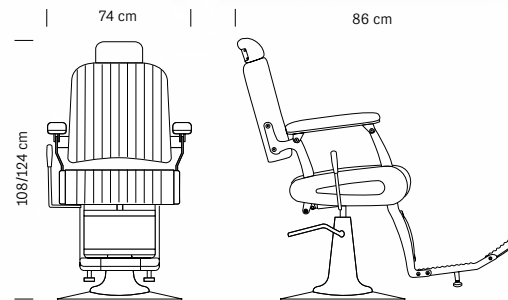

HAIR CADILLAC

Fauteuil de barbier
Barber chair

375.097 Boston black
375.098 Cuba Blue

€ 1.490,00

Structure chromée
Appuie-tête réglable
Structure, chaise et dossier
revêtus en simili cuir
Lever manuel pour contrôler
l'inclinaison du le dossier
Repose-pieds rotatif
Base ronde

*Chromed frame
Adjustable headrest
Sky eco-leather upholstered
frame, back and seat
Manual lever reclines the backrest
Upholstered flapping foot-rest
Round base*

cm 68x112x108/124 h (max)