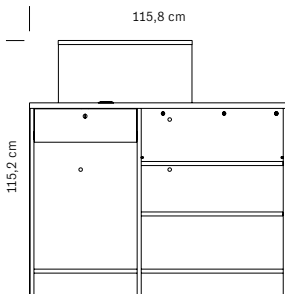

375.210
VISTA CONSOLLE WHITE

Comptoir d'accueil
Mélèze blanc
*Reception desk
in white larch*

€ 815,00

Structure en bois
Meuble derrière la caisse

Black Wood structure
Counter back cabinet

cm 115x45x110/115 h

375.211
VISTA CONSOLLE NATURAL

Comptoir d'accueil
Mélèze blanc et mélaminé blanc
*Reception desk in Natural larch
and white laminate*

€ 815,00

Structure en bois
Meuble derrière la caisse

Black Wood structure
Counter back cabinet

cm 115x45x110/115 h