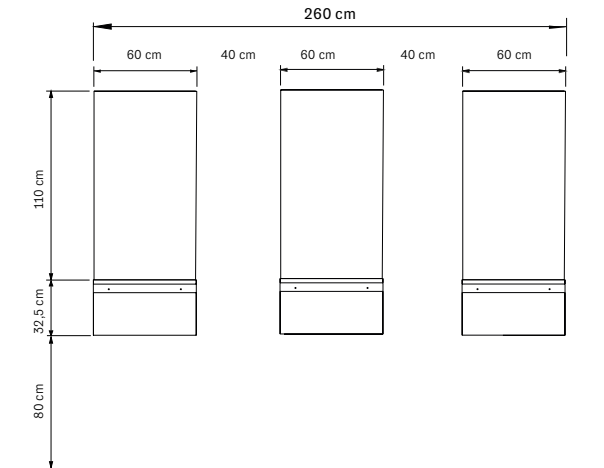

SOLUTIONS MODULAIRES
MODULAR SOLUTIONS