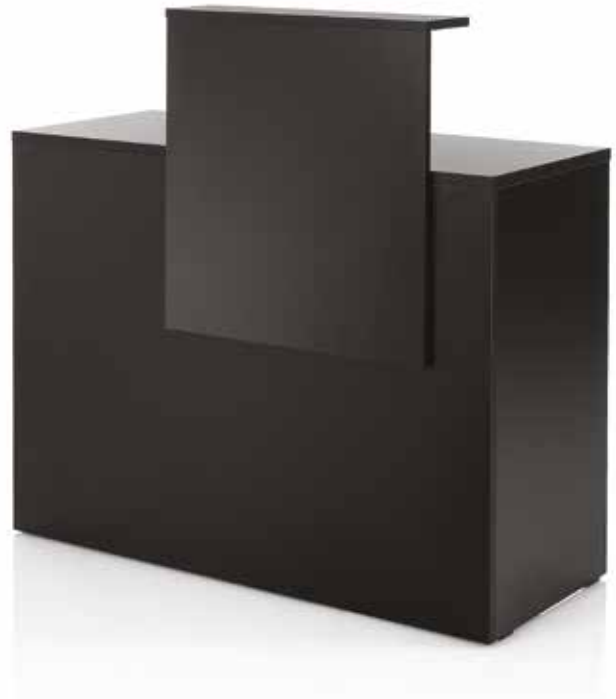

375.243
VISTA CONSOLLE BLACK&OAK
Comptoir d'accueil
Mélaminé noire & chêne
*Reception desk
in black & oak laminate*

Structure en bois
Meuble derrière la caisse

*Wood structure
Counter back cabinet*

cm 115x45x110/115 h

€ 815,00

375.223
VISTA CONSOLLE BLACK
Comptoir d'accueil
Mélaminé noir
*Reception desk
in black laminate*

Structure en bois
Meuble derrière la caisse

*Black Wood structure
Counter back cabinet*

cm 115x45x110/115 h

€ 815,00

BLACK&OAK COLLECTION

BLACK COLLECTION