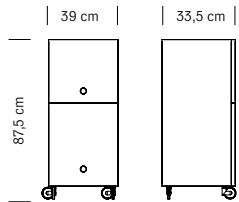

CHARIOTS TROLLEYS

SECRET

Chariot

Equipment trolley

370.524 Noir / Black

370.525 Blanc / White

€ 235,00

5x6pcs

Structure en plastique

Portes avec fermeture

4 tiroirs amovibles

Roues en caoutchouc

Plastic structure

Doors with lock

4 pull-out drawers

Rubber wheels

cm 39x33,5x87,5 h