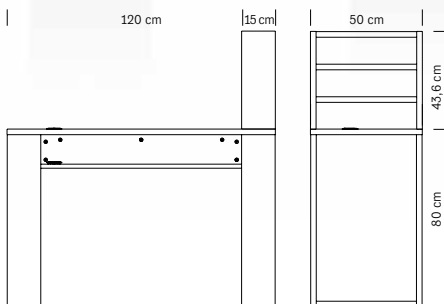

Prédisposition
pour passe-câbles
électriques
*Ready for power
cable ducting*