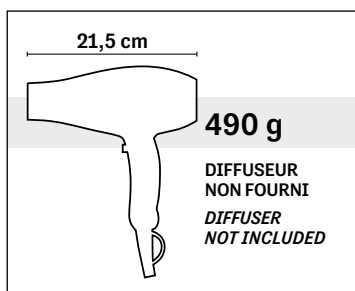

Mistral 300
ITALIAN CONCEPT 

STHAUER
DAS GERAET

402.095
MISTRAL
Sèche-cheveux professionnel
Professional hair dryer

€ 32,90

10X24pcs
15X48pcs

Moteur AC Light longue durée
Grilles recouvertes en tourmaline
Filtre amovible
Cordon d'alimentation 2,8 m
Moteur à 2 vitesses
Trois températures
Touche air froid

<i>Professional AC Light long-life motor</i>
<i>Grids coated in tourmaline ceramic</i>
<i>Removable filter</i>
<i>2.8 m cable</i>
<i>Two speeds</i>
<i>Three temperatures</i>
<i>Cold shot</i>

2000 watt
220-240V~ 50/60 Hz
poids/weight 490 g
cm 21,5x21h Ø 8

Ultraléger et ergonomique

Mistral 300 est un sèche-cheveux haute performance. La tourmaline dont les grilles sont revêtues est un générateur ionique qui maintient l'hydratation naturelle des cheveux et facilite la mise en plis. Le set comprend 2 embouts de taille différente pour un flux d'air diversifié.

Ultralight and ergonomic

Mistral 300 is a high-performance hair dryer. The tourmaline coating on the grille is an ionic generator that maintains the hair's natural hydration, ensuring easier styling. The set includes 2 nozzles of different sizes for diversified airflow.