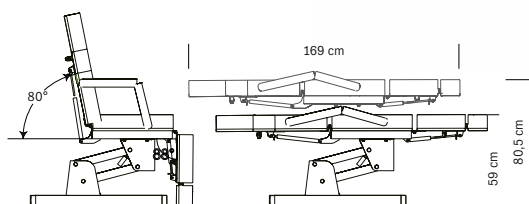

**370.059
TEKNO STUDIO BED**

Lit électrique 1 moteurs
Electric massage 1-motor bed

€ 1.290,00

10x4pcs

Lit deux articulations
Réglage électrique de la hauteur
Réglage manuel du dossier
Réglage manuel du repose-pieds
Revêtement en similicuir blanc
Charge maximale : 175 kg

Bed with two joints
Electric height adjustment
Manual back adjustment
Manual foot rest adjustment
Upholstered in white sky faux leather
Max. capacity: 175 kg

220-240V~50/60Hz - 300 W
Poids - Weight: 54 Kg
cm 199x74x51/59/80,5 h