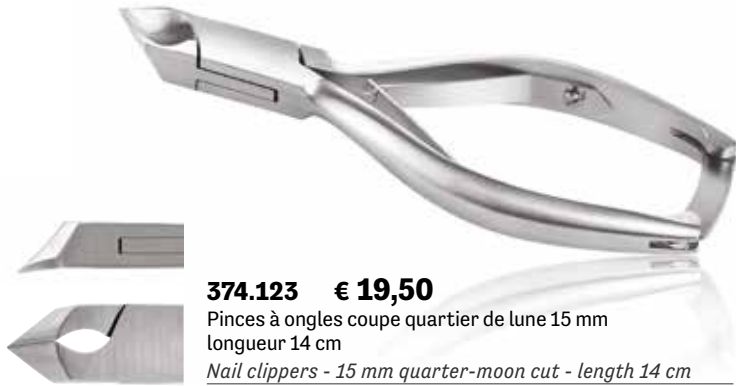

PINCES À ONGLES COUPE LUNE - CLIPPERS MOON SHAPE CUT

Minimum 3 pcs

374.123 € 19,50

Pinces à ongles coupe quartier de lune 15 mm
longueur 14 cm
Nail clippers - 15 mm quarter-moon cut - length 14 cm