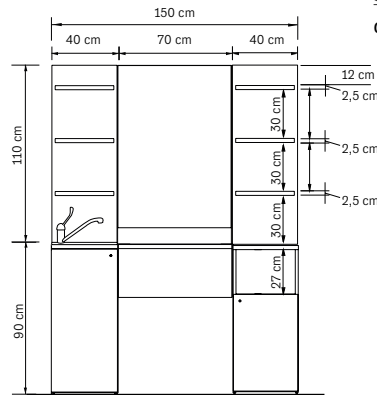

- Coiffeuse Miroir - 375.269
- Meuble mural avec tablettes - 375.270
- Base coiffeuse miroir - COM.035
- Meuble de service ouvert - 375.271
- Meuble de service fermé - COM.036
- Bac en acier inox - COM.040
- Mitigeur en acier inox - 375.256
- Wall cabinet with shelves - 375.270
- Mirror base - COM.035
- Open compartment service unit - 375.271
- Closed service cabinet - COM.036
- Stainless steel basin - COM.040
- Stainless steel mixer - 375.256

cm 150x46x200 h