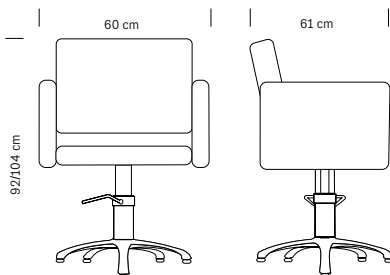

Base en étoile
Star-shaped base

Le fauteuil Hair Diamond se caractérise par des lignes carrées mais souples grâce aux broderies du revêtement qui lui apportent une touche de sobriété élégante. Le rembourrage en mousse de polyuréthane rend le fauteuil très confortable et d'impact. Base ronde ou carrée ou pied pivotant en aluminium à cinq branches avec pompe pneumatique et frein.