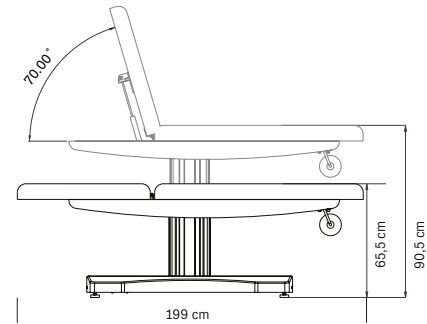

White sky upholstery

Paper roll holder

Maximum load capacity: 175 Kg

300 watt

220-240V~50/60 Hz

Peso - *Weight*: 83 Kg

cm 199x74x51/65,5/90,5 h

La table de massage Atlantic Wood a été conçue pour faciliter le travail des masseurs et esthéticiens grâce au moteur électrique qui soulève le plateau et règle le dossier. La table offre une ligne harmonieuse et un aspect naturel, bien adaptés aux environnements spa. Le revêtement et le rembourrage en mousse de polyuréthane ignifugée lui confèrent un grand confort d'utilisation.