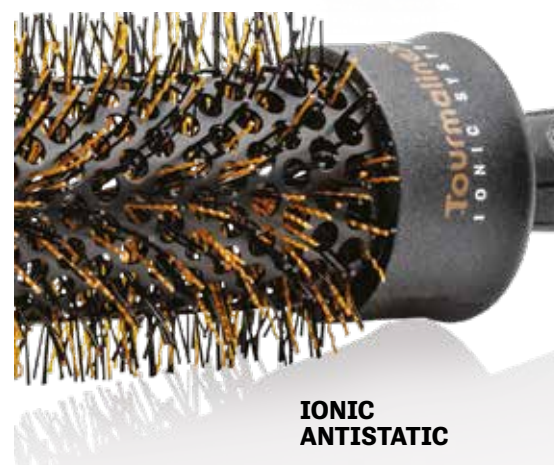

401.468 € 10,60

Ø 43 mm
box 6 pcs
5x24pcs

TOURMALINE XL
 Brosse thermique
 céramique tourmaline
*Thermal brush
 ceramic tourmaline*

Soies ioniques en nylon
 Cylindre creux et ventilé
 revêtement céramique
 Résistant aux hautes
 températures
 Poignée antidérapante

*Ionic bristles in nylon
 Hollow, ventilated cylinder
 with ceramic coating
 Resistant to high temperatures
 Non-slip handle*

TourmalineXL
 I O N I C S Y S T E M

EXTRA LONG VENTILATED CYLINDER

EXTRA
 LONG

**IONIC
 ANTISTATIC**

401.505 € 9,90
 Ø 25 mm
 box 6 pcs
 5x24pcs

401.506 € 10,90
 Ø 33 mm
 box 6 pcs
 5x24pcs

401.507 € 11,90
 Ø 43 mm
 box 6 pcs
 5x24pcs

TOURMALINE GRIP
Brosse thermique
Thermal brush

- Poils en nylon
- Résistante aux hautes températures
- Cylindre vide et aéré
- Poignée antidérapante
- Queue extractible

- Nylon bristles*
- Resistant to high temperatures*
- Vented hollow cylinder*
- Anti-slip handle*
- Removable shank*

Les brosses thermiques Pro Grip sont ultra-légères. Pratiques et maniables grâce à leur poignée anatomique et parfaitement anti-dérapante, leur cylindre est en céramique tourmaline aérée. Les poils en nylon anti-bactérien facilitent la désinfection. Résistantes aux hautes températures, elles facilitent le démêlage et le brushing.