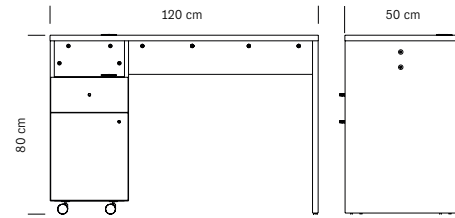

375.220
LEONARDO

Table manucure Mélèze naturel
et mélaminé blanc
*Manicure table in natural larch
and white laminate*

€ 625,00

5x2pcs

Structure en bois
1 tiroir et 1 porte
Avec passe-câbles
Avec roulettes

*Wooden structure
1 drawer and 1 door
With holes for cable ducting
With castors*

cm 120x50x80 h

Prédisposition
pour passe-câbles
électriques
*Ready for power
cable ducting*