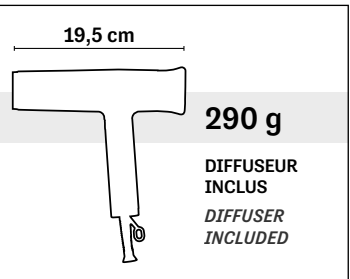

-FUTURA-

The new generation hair dryer

Compact et puissant

Futura est un sèche-cheveux de nouvelle génération, compact et puissant, doté d'un diffuseur et de concentrateurs directionnels pour réaliser différents styles de coiffure et réduire le temps de séchage. La technologie ionique avec céramique tourmaline et un moteur puissant assurent un flux d'air qui contribue à protéger les cheveux des méfaits causés par la chaleur extrême et à préserver leur éclat naturel. Ultra léger et compact, l'appareil est doté d'une fonction autonettoyante qui lui garantit une longue durée de vie.

Compact and powerful

Futura is a next-generation, compact, powerful hair dryer equipped with a diffuser and directional nozzles for different styling and reduced drying times. Ionic technology with tourmaline ceramic and a powerful motor provide airflow that helps prevent damage caused by extreme heat and protect the hair's natural shine. Ultralight and compact, it is equipped with a self-cleaning function that guarantees a long working life for the device.

402.091
FUTURA

Sèche-cheveux professionnel
Professional hair dryer

€ 149,90

5X6pcs

Le moteur atteint 110.000 rpm, générant un flux d'air très puissant.

Touche air froid

Générateur ions négatifs

Trois réglages du flux d'air (voyants rouges)

Trois réglages de la chaleur (led bleu)

Fonction mémoire

2,9 m câble

The motor reaches 110.000 Rpm, generating a very powerful airflow

Cool shot button

Negative ions generator

Three airflow settings (red leds)

Three heat settings (blue led)

Memory function

2,9 m Power cord

1800 watt

220-240V~ 50/60 Hz

poids/weight 290 g

cm 19,5x17h Ø 4,5

400.826 € 20,00

Support sèche-cheveux
Expo Sthauer Universal
Expo Sthauer universal hair dryer stand