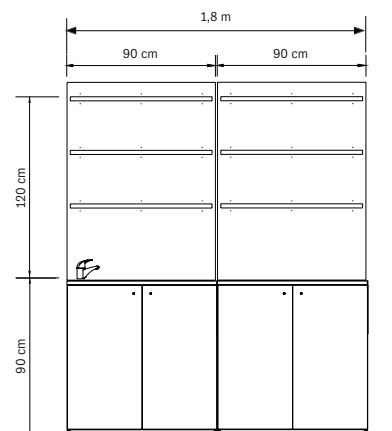

SERVICE 1
Meuble de service
laminé noir
*Service unit
black laminate*
€ 2.015,00

Présentoir mural 3 tablettes - 375.250
Meuble 2 portes avec tablettes internes
375.248
Bac en acier inox - COM.040
Mitigeur en acier inox - 375.256
*Wall display stand 3 shelves - 375.250
Double-door unit
with interior shelves - 375.248
Stainless steel basin - COM.040
Stainless steel mixer - 375.256*

cm 150x46x200 h