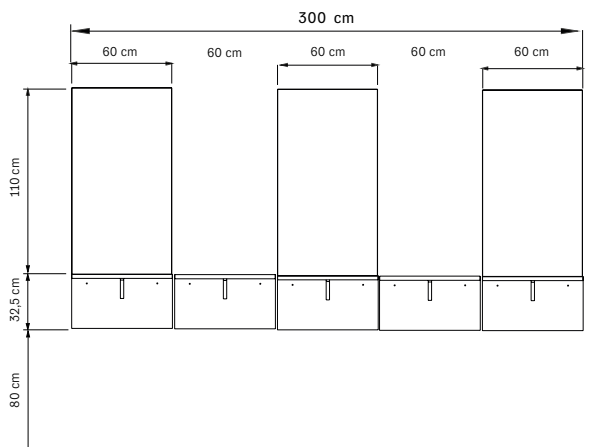

SOLUTIONS MODULAIRES
MODULAR SOLUTIONS