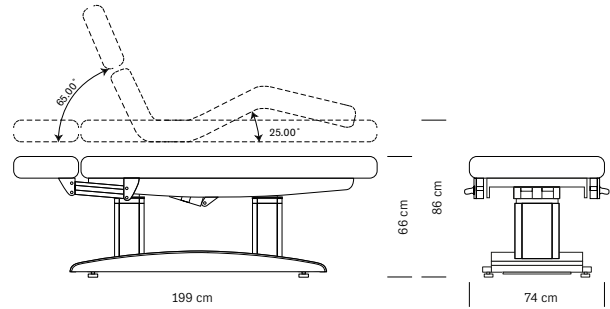

376.002
OCEAN WOOD SPA
Lit électrique 34 moteurs
Electric massage 4-motor bed
€ 3.990,00

Réglage électrique de la hauteur,
du dossier et du repose-jambes
Coussin et orifice visage
Finition en bois
Base avec lumières LED
Revêtu en sky blanc
Capacité de charge: 175 Kg

*Power-operated back and leg-rest
height adjustment
Pillow with face cradle
Base with Led lights
Wood finish
White sky upholstery
Maximum load capacity: 175 Kg*

300 watt
220-240V~50/60 Hz
Poids - Weight: 98 Kg
cm 199x74x66/86 h

*Matelas très épais
et confortable
Extra-thick
high-comfort mattress*