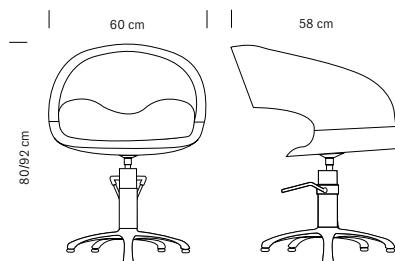

Wave, un fauteuil au dossier, accoudoirs et assise en mousse de polyuréthane et revêtu en simili cuir noir décoré. Trois bases possibles, toutes en aluminium avec pompe hydraulique et frein. Pour compléter l'ensemble, consultez la section Bacs de Lavage pour trouver le bac idéal pour ce modèle de fauteuil.

Wave is a chair with polyurethane foam back, arms and seat and processed Black eco-leather sky upholstery. It has a choice of three bases, all in aluminium and with hydraulic pump and brake. If you wish to complete your furnishing, the washing unit section includes the unit matching this model of chair.