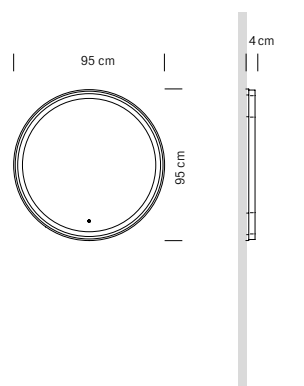

375.266
NUVOLA
Miroir à éclairage
Mirror with light

€ 400,00

Miroir à éclairage LED
Profilé en aluminium
Réglage température lumière

Mirror with led light
Aluminium profile
Temperature and light adjustment button

n. led 24-26
100 watt 100-240V
3000°-6000° K
cm Ø 95 h