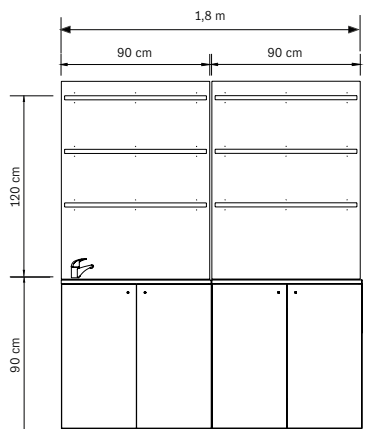

SERVICE 2
Meuble de service
laminé noir et chêne
*Service unit
black laminate and oak*
€ 2.015,00

Présentoir mural 3 tablettes - 375.251
Meuble 2 portes avec tablettes internes
375.249
Bac en acier inox - COM.040
Mitigeur en acier inox - 375.256
*Wall display stand 3 shelves - 375.251
Double-door unit
with interior shelves - 375.249
Stainless steel basin - COM.040
Stainless steel mixer - 375.256*

cm 150x46x200 h