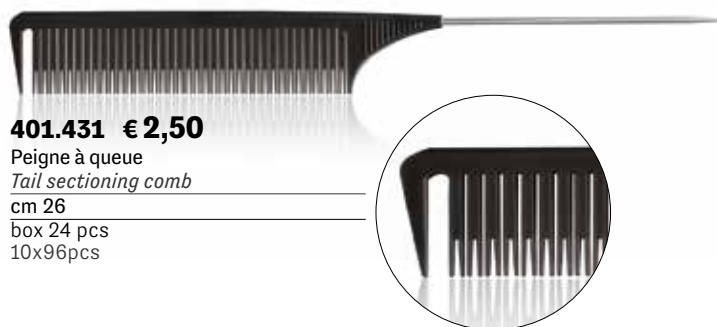

Wave - cm 18,5
box 12 pcs

401.365 € 3,00

Skull - cm 23,5
box 12 pcs

PEIGNE POUR LA TEINTURE
HAIR DYEING COMBS

401.522 € 2,90

Peigne pour la teinture, des cheveux
double face, crochet triangulaire

Hair dyeing comb, double-sided, triangle pick
cm 27

box 24 pcs
10x96pcs

401.430 € 2,50

Peigne à queue
Tail sectioning comb
cm 23

box 24 pcs
10x96pcs

401.431 € 2,50

Peigne à queue
Tail sectioning comb
cm 26

box 24 pcs
10x96pcs

401.259 € 1,80