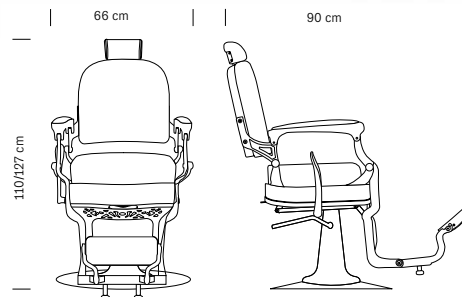

Round, steel base

cm 66x90x110/127 h (max)

370.787
HAIR CORSARO BLACK

Fauteuil de barbier
Barber chair

€ 1.090,00

Structure chromée
Appuie-tête réglable
Structure, chaise et dossier
revêtus en simili cuir
Levier manuel pour contrôler
l'inclinaison du le dossier
Repose-pieds rotatif
Base ronde