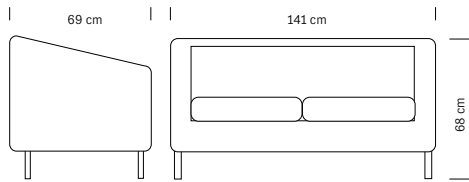

375.013
LUCKY BLACK
Sofa pour la salle d'attente
Waiting-area chair

€ 595,00

Trois places
Revêtement en en simili cuir

Three-seater bench
Sky eco-leather upholstery

cm 141x69x68 h