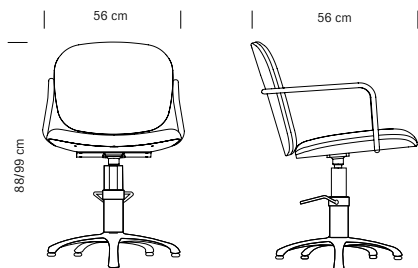

375.225
€ 499,00

Base carrée
Square base

375.226
€ 499,00

Base ronde
Round base

375.226
€ 419,00

Base en étoile
Star-shaped base

HAIR WAVE

Fauteuil de coiffure
Hairdressing chair