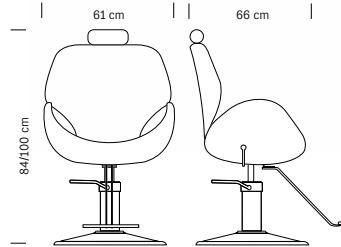

LUMIA

Fauteuil unisex
Unisex chair

375.056 Blanc / White
375.057 Noir / Black

€ 660,00

Structure chromée
Revêtu en simili cuir
Repose-pieds chromé
Appuie-tête réglable
Dossier inclinable

Chromed frame
Black sky eco-leather upholstery
Chromed footrest
Adjustable headrest
Reclining back

cm 61x66x84/100 h (max)