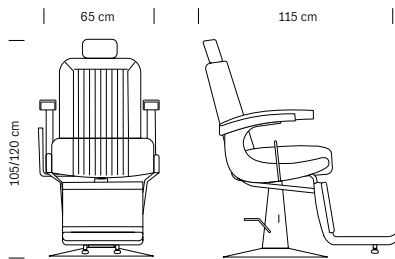

370.787
HAIR CORSARO BLACK

Fauteuil de barbier
Barber chair

€ 1.090,00

Structure chromée
Appuie-tête réglable
Structure, chaise et dossier
revêtus en simili cuir
Levier manuel pour contrôler
l'inclinaison du le dossier
Repose-pieds rotatif
Base ronde

Chromed frame
Adjustable headrest
Sky eco-leather upholstered
frame, back and seat
Manual lever reclines the backrest
Upholstered foot-rest
Round base

cm 69x90x102/116 h (max)