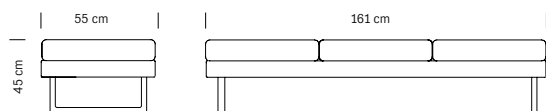

PEOPLE

Fauteuil d'attente
Waiting-area chair

370.595 Noir / Black
375.073 Blanc / White

€ 465,00

Trois places
Revêtement en en simili cuir
Structure chromée

Three-seater bench
Sky eco-leather upholstery
Chromed aluminium frame

cm 161x55x45 h