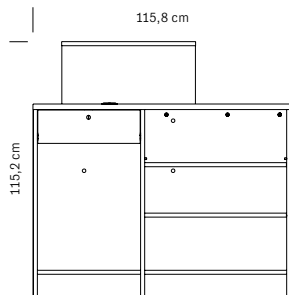

375.243
VISTA CONSOLLE BLACK&OAK
Comptoir d'accueil
Mélaminé noire & chêne
*Reception desk
in black & oak laminate*

Structure en bois
Meuble derrière la caisse

*Wood structure
Counter back cabinet*

cm 115x45x110/115 h

€ 815,00

375.223
VISTA CONSOLLE BLACK
Comptoir d'accueil
Mélaminé noir
*Reception desk
in black laminate*

Structure en bois
Meuble derrière la caisse

*Black Wood structure
Counter back cabinet*

cm 115x45x110/115 h

€ 815,00

BLACK&OAK COLLECTION

BLACK COLLECTION