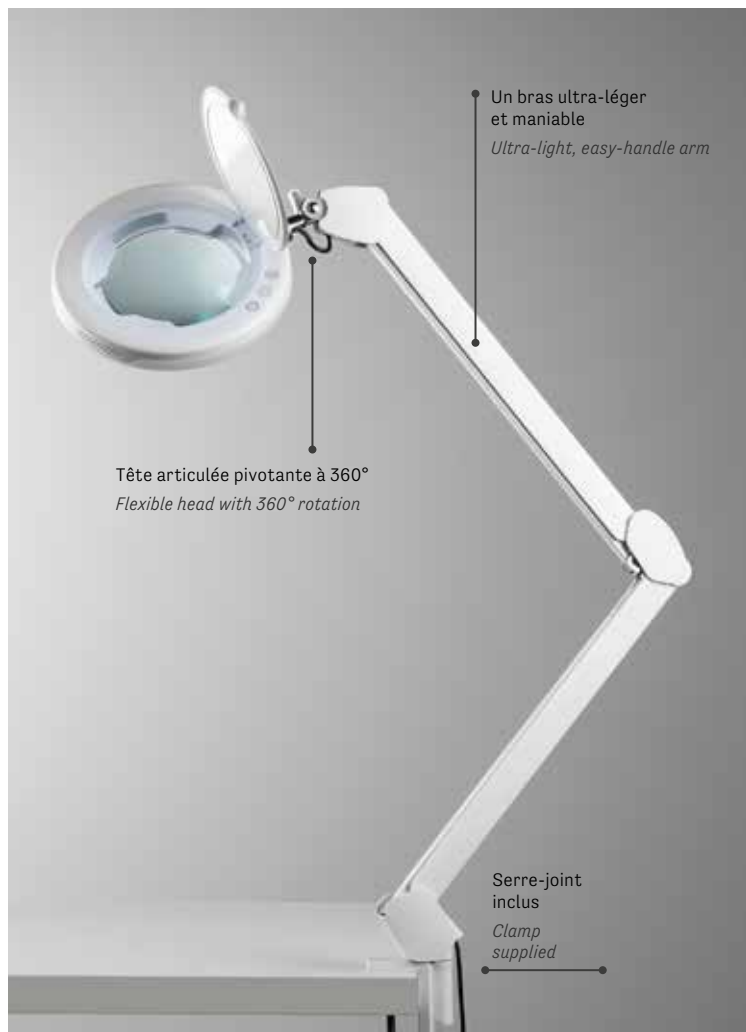

*Tasse en plastique
Plastic cup*

Tête articulée pivotante à 360°
Flexible head with 360° rotation

Un bras ultra-léger et maniable
Ultra-light, easy-handle arm

Serre-joint inclus
Clamp supplied

Boîtier tactile
Touch button pad