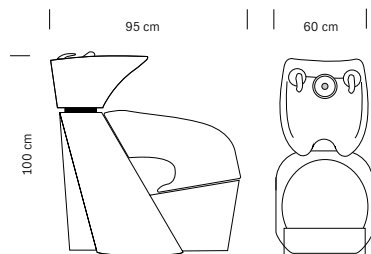

370.577

WAVE

Bac à shampoing

Washing unit

€ 990,00 pz

Tissu en simili cuir noir

Cuvette basculante

Douchette avec flexible

Black sky eco-leather upholstery

Adjustable basin

Spray head with hose

cm 60x95x100 h