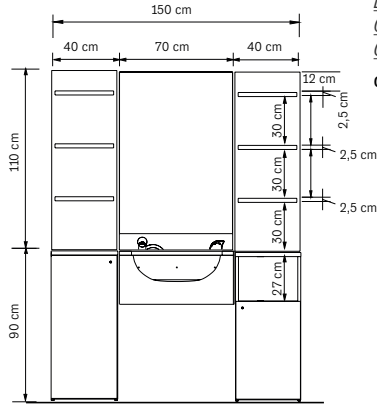

401.288 €4,60
Housse de protection du dossier en pvc
PVC backrest cover
cm 51x11x38,5 h

**375.260
BARBER 1**
Meuble pour barbier
laminé noir & chêne
*Barber shop cabinet
black laminate & oak*

€ 2.220,00