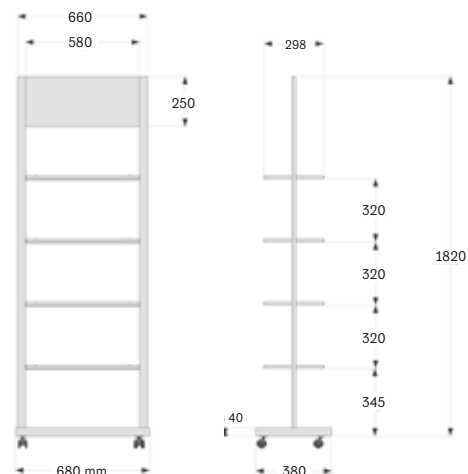

375.100
Présentoir double face
Double-sided display
€ 385,00
10x4pcs

Structure en métal peint
Zone pour le graphisme personnalisable.
Pieds réglables en hauteur

Coated metal structure
Customizable graphics area
Adjustable-height feet

375.106
Étiquette amovible Regea
Removable Regea sticker
€ 16,50