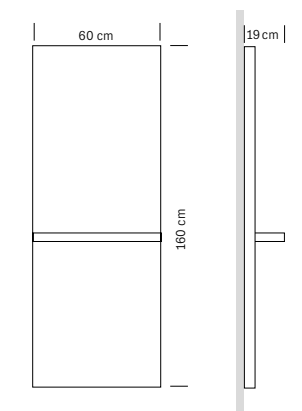

Surface miroir
Plan de travail en aluminium

Mirror surface
Aluminium worktop

cm 60x19x160 h

**375.001
SPECULA WOOD**
Miroirs avec étagère
Mirror with shelf

€ 450,00

Structure en bois noir
Plan de travail en verre
Miroir 66x110h cm