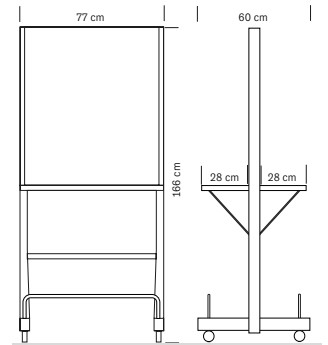

**375.002
EXPEDIT WOOD**
Meuble de service
Utility cabinet

€ 235,00

Structure en bois noir
Tiroir « Soft close »

*Black wooden structure
"Soft close" pull-out drawer*

cm 40x35x36 h

**375.012
EXPEDIT CUBE**
Meuble de service
Utility cabinet

€ 120,00

Structure en bois noir
Black wood structure

cm 40x25x36 h

**375.078
EXPEDIT SERVICE**
Meuble de service
Utility cabinet

€ 220,00

Structure en bois noir
Tiroir amovible "Soft Close"

*Black wood structure
Pull-out drawer*

cm 60x33x21 h

**375.079
EXPEDIT INOX**
Étagère de service
Service shelf

€ 180,00

Structure chromée
Chromed frame

cm 60x17x5 h