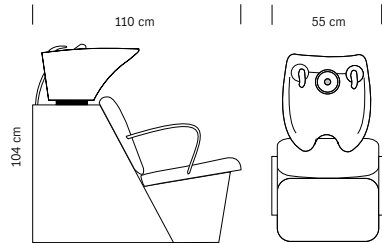

COLETTE

Bac à shampoing

Washing unit

375.227 Noir / Black

375.228 Blanc / White

€ 990,00

Structure en acier

Tissu en simili cuir noir

Cuvette basculante

Douchette avec flexible

Steel structure

Black sky eco-leather upholstery

Adjustable basin

Spray head with hose

cm 55x110x104 h

375.227