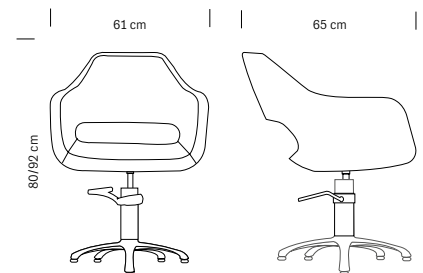

375.034
€ 569,00

Base carrée
Square base

375.035
€ 569,00

Base ronde
Round base

370.589
€ 499,00

Base en étoile
Star-shaped base

HAIR DIAMOND

Fauteuil de coiffure
Hairdressing chair