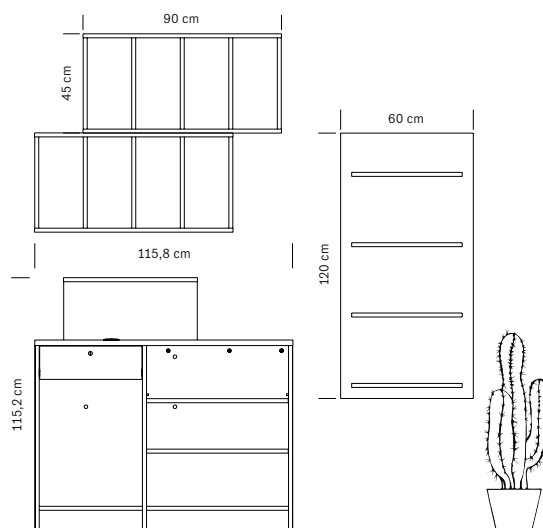

MÈLÈZE NATUREL ET MÉLAMINÉ BLANC
NATURAL LARCH AND WHITE LAMINATE

375.215
MODULA NATURAL
Meuble ajouré avec étagères
Mèlèze naturel et mélaminé blanc
*Open unit with shelves Natural
larch and white laminate*
€ 290,00

Structure en bois
Wood structure

cm 45x30x90 h

375.213
LIBERO EXPO NATURAL
Présentoir mural Mèlèze
naturel et mélaminé blanc
*Wall display unit Natural
larch and white laminate*
€ 275,00

Structure en bois
Wood structure

cm 60x120 h
Tablette / Shelf cm 50x18

375.211
VISTA CONSOLLE NATURAL
Comptoir d'accueil
Mèlèze naturel et mélaminé blanc
*Reception desk in Natural larch
and white laminate*
€ 815,00

Structure en bois
Meuble derrière la caisse
Black Wood structure
Counter back cabinet

cm 115x45x110/115 h