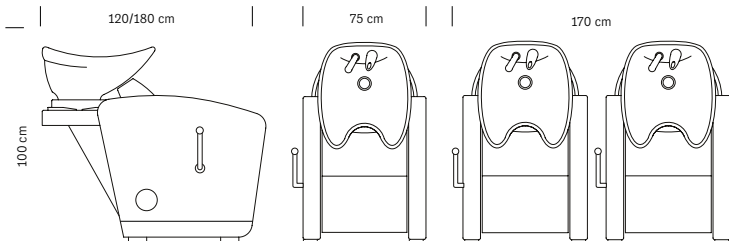

375.080
CLASS CONFORT

Bac à shampoing
avec repose-pieds

*Washing unit
with raised footrest*

€ 1.290,00

Structure en acier

Tissu en simili cuir noir

Cuvette basculante

Douchette avec flexible

Steel structure

Black sky eco-leather upholstery

Adjustable basin

Spray head with hose

cm 75x120/180x100 h