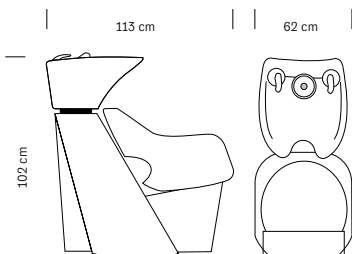

370.597

INDI

Bac à shampoing

Washing unit

€ 990,00 pz

Tissu en simili cuir noir

Cuvette basculante

Douchette avec flexible

Black sky eco-leather upholstery

Adjustable basin

Spray head with hose

cm 62x113x102 h