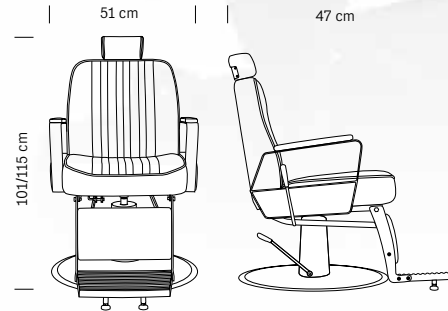

cm 51x47x101/115 h (max)

370.783

370.788

HAIR GRANADA

Fauteuil de barbier

Barber chair

370.783 Noir / Black

370.788 Vert / Green