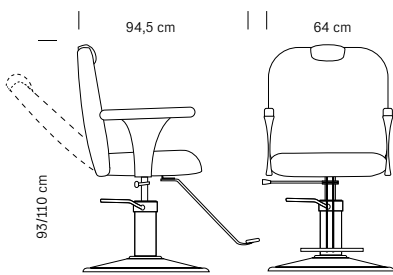

cm 64x94,5x93/110 h (max)