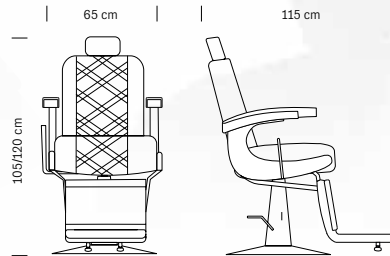

HAIR GRANADA

Fauteuil de barbier

Barber chair

370.783 Noir / Black

370.788 Vert / Green

€ 1.265,00

5x3pcs MIX

Structure chromée
Revêtu en simili cuir
Appuie-tête réglable
Levier pour régler le dossier
Base ronde en acier

Chromed frame
Sky eco-leather upholstery
Adjustable headrest
Lever reclines the backrest
Round base steel

cm 115x65x105/120 h (max)