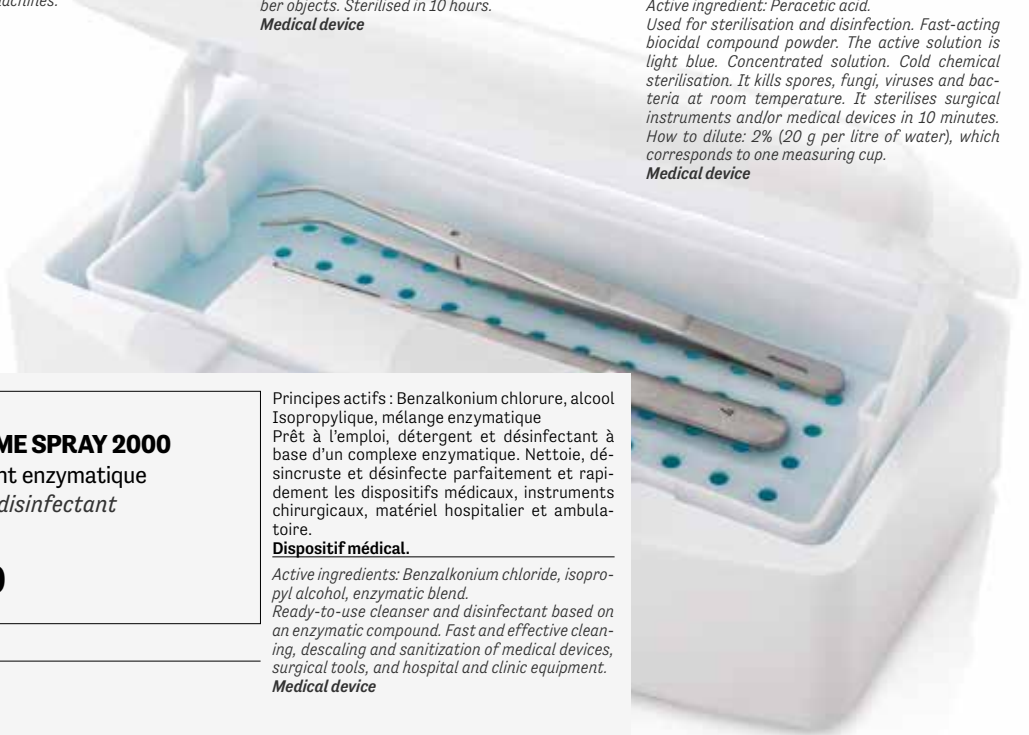

375.584
BACTIZYME SPRAY 2000
Désinfectant enzymatique
Enzymatic disinfectant
750 ml
€ 13,50

box 6 pcs

Principes actifs: Benzalkonium chlorure, alcool Isopropylique, mélange enzymatique
Prêt à l'emploi, détergent et désinfectant à base d'un complexe enzymatique. Nettoie, désincruste et désinfecte parfaitement et rapidement les dispositifs médicaux, instruments chirurgicaux, matériel hospitalier et ambulatoire.

Dispositif médical.

Active ingredients: Benzalkonium chloride, isopropyl alcohol, enzymatic blend.
Ready-to-use cleanser and disinfectant based on an enzymatic compound. Fast and effective cleaning, descaling and sanitization of medical devices, surgical tools, and hospital and clinic equipment.
Medical device