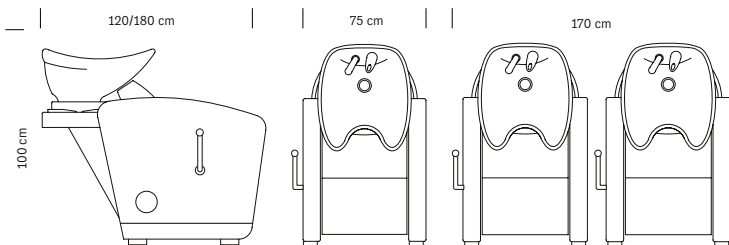

Structure en acier
 Tissu en simili cuir noir
 Cuvette basculante
 Douchette avec flexible

*Steel structure
 Black sky eco-leather upholstery
 Adjustable basin
 Spray head with hose*

cm 75x110x97 h

375.015