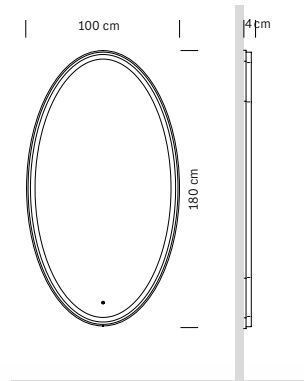

375.265
SOGNO

Miroir à éclairage
Mirror with light

€ 660,00

Miroir à éclairage LED
Profilé en aluminium
Réglage température lumière

Mirror with led light
Aluminium profile
Temperature and light adjustment button

n. led 24-26
100 watt 100-240V
3000°-6000° K
cm 100X180 h