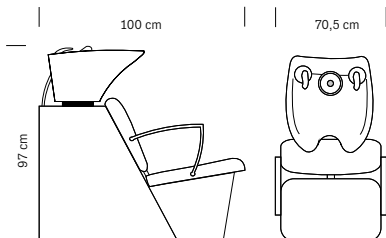

BAC À SHAMPOING WASHING UNITS

SAGE

Bac à shampoing
Washing unit

375.019 Noir / Black

375.018 Blanc / White

€ **990,00**

Structure en acier

Tissu en simili cuir noir

Cuvette basculante

Douchette avec flexible

Steel structure

Black sky eco-leather upholstery

Adjustable basin

Spray head with hose

cm 70,5X100X97 h

375.019