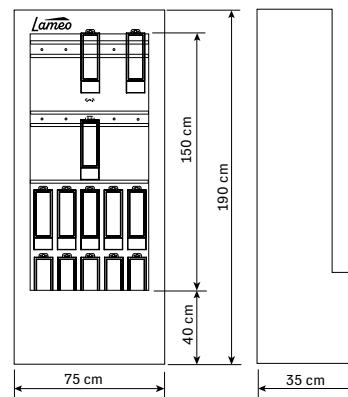

**401.590 € 1.350,00**

**Présentoir Lameo (vide)**

*Lameo display stand (Empty)*

cm 75x35x190 h

**401.605 € 3.970,00**

**Produits Laméo**

**liste par exposant**

*Lameo products list by exhibitor*