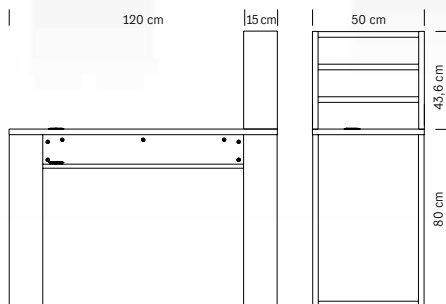

Prédisposition
pour passe-câbles
électriques
*Ready for power
cable ducting*