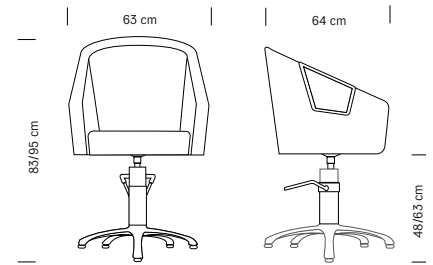

HAIR ASTRA BLACK

Fauteuil de coiffure
Hairdressing chair

Structure chromée
Tissu en simili cuir noir

Chromed frame
Black sky eco-leather upholstery

cm 63x64x83/95 h (max)

375.054
€ 699,00

Base carrée
Square base