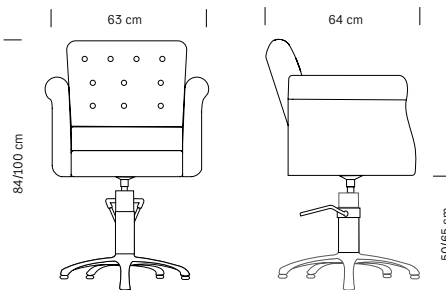

Base carrée  
*Square base*

**375.236**  
**€ 585,00**

Base ronde  
*Round base*

**375.234**  
**€ 519,00**

Base en étoile  
*Star-shaped base*

**HAIR LIBERTY**

Fauteuil de coiffure  
Hairdressing chair

Structure chromée  
Tissu en simili cuir noir