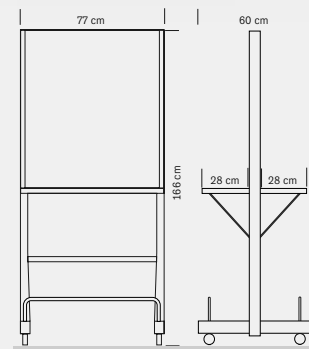

375.209 € 20,00
Kit électrique pour coiffeuse Accademia
Electrical Kit for Accademia Mirror