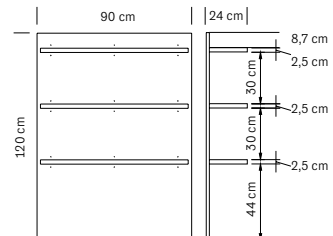

* Plateau hydrofuge
Water repellent top