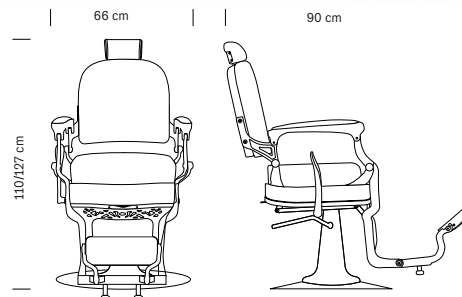

HAIR MUSTANG

Fauteuil de barbier

Barber chair

370.763 Noir / Black

370.764 Bourgogne / Burgundy

€ 1.675,00

5x2pcs

Structure chromée

Revêtu en simili cuir

Levier pour régler le dossier

Repose-pieds rotatif

Appuie-tête réglable

Base ronde en acier

Chromed frame

Sky eco-leather upholstery

Lever reclines the backrest

Upholstered flapping foot-rest

Adjustable headrest

Round, steel base

cm 66x90x110/127 h (max)