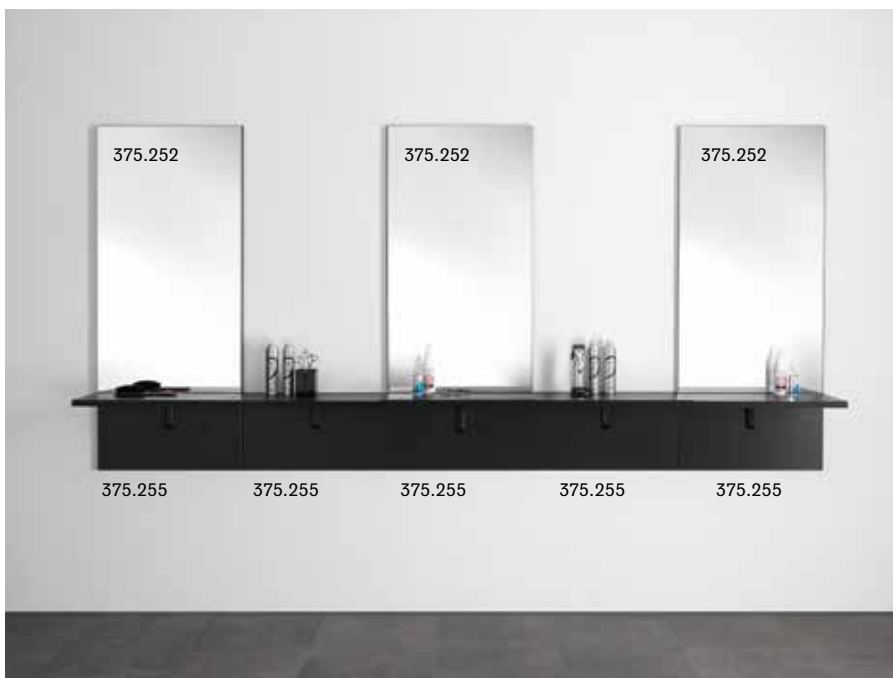

**SOLUTIONS MODULAIRES**  
**MODULAR SOLUTIONS**

**375.257 € 515,00**  
Coiffeuse avec tablette noire  
*Mirror unit with black shelf*  
cm 60x23,8x143 h

**375.258 € 515,00**  
Coiffeuse avec tablette  
noire & chêne  
*Mirror unit with black&oak shelf*  
cm 60x23,8x143 h