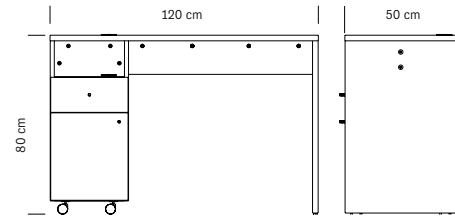

**375.220
LEONARDO**

Table manucure Mélèze naturel
et mélaminé blanc

*Manicure table in natural larch
and white laminate*

€ 595,00

Structure en bois
1 tiroir et 1 porte
Avec passe-câbles
Avec roulettes

*Wooden structure
1 drawer and 1 door
With holes for cable ducting
With castors*

cm 120x50x80 h

Prédisposition
pour passe-câbles
électriques
*Ready for power
cable ducting*