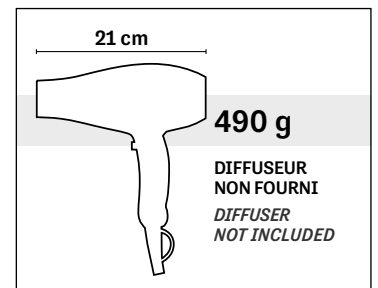

2000 watt  
220-240V~ 50/60 Hz  
poids/weight 490 g  
cm 21x26h Ø 7,5

**400.825 € 22,00**

Support sèche-cheveux Tornado  
*Tornado hair dryer stand*