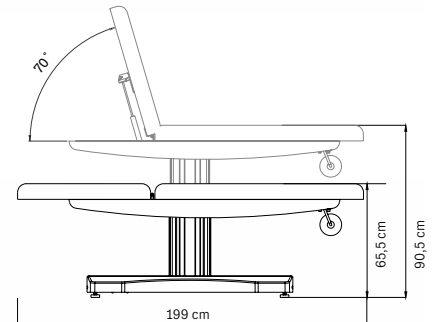

376.005
ATLANTIC WOOD ADVANCE

Lit électrique 2 moteurs
Electric massage 3-motors bed

€ **2.690,00**

5x2pcs

Réglage électrique de la hauteur
et du dossier

Coussin et orifice visage

Finition en bois

Revêtu en sky blanc

Porte-rouleaux

Capacité de charge: 175 Kg

*Power-operated back and leg-rest
height adjustment*

Pillow with face cradle

Wood finish

White sky upholstery

Paper roll holder

Maximum load capacity: 175 Kg

300 watt

220-240V~50/60 Hz

Poids - *Weight*: 83 Kg

cm 199x74x65,5/90,5 h

350.317
ATLANTIC WOOD

Lit électrique 2 moteurs
Electric massage 2-motors bed

€ **2.390,00**

5x2pcs

Réglage électrique de la hauteur
et du dossier

Coussin et orifice visage

Finition en bois

Revêtu en sky blanc

Porte-rouleaux

Capacité de charge: 175 Kg

*Power-operated back and leg-rest
height adjustment*

Pillow with face cradle

Wood finish

White sky upholstery

Paper roll holder

Maximum load capacity: 175 Kg

300 watt

220-240V~50/60 Hz

Poids - *Weight*: 83 Kg

cm 199x74x65,5/90,5 h