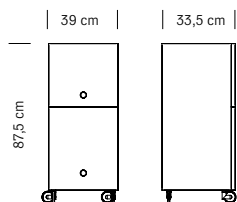

cm 39x33,5x87,5 h

370.525

370.524

**SLIDE**

Chariot

*Equipment trolley*

**370.526** Noir / Black

**370.527** Blanc / White