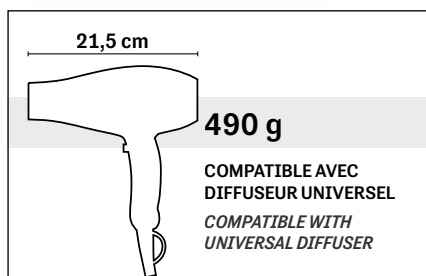

Ultra-léger et ergonomique

2 vitesses

3 températures

Touche air froid

Cordon d'alimentation 2,8 m

*Light, extended-use AC motor*

*Ultralight and ergonomic*

*2 speeds*

*3 temperatures*

*Cool shot*

*2.8 m cord*

2100 watt

220-240V~ 50/60 Hz

poids/weight 490 g

cm 21,5x21h Ø 8