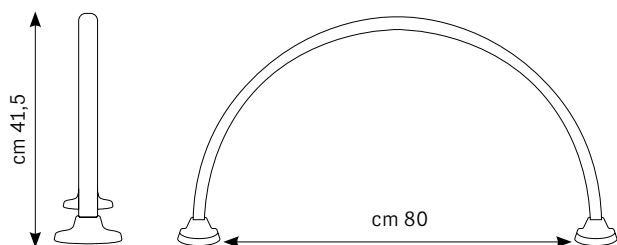

Touch control

Réglage de l'intensité lumineuse et sélection de 3 températures couleur
Light intensity adjustment and 3-temperature colour selection