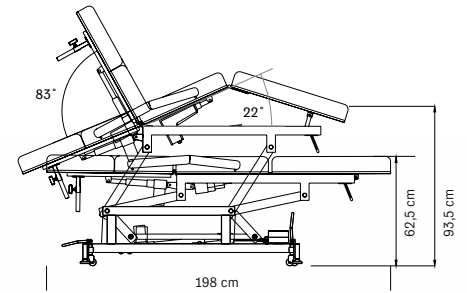

376.006
PHYSIO MASSAGE EXPERT
Lit multifonctionnel 3 moteurs
Multifunctional 3-motor bed

€ 1.790,00

5x4pcs

Lit à 1 joint
Réglage électrique de la hauteur
Structure en acier blanc
Revêtu en sky blanc
Porte-rouleaux
Capacité de charge 175 kg

Bed with 1 articulation
Electric height adjustment
White steel structure
White sky upholstery
Paper roll holder
Maximum load capacity: 175 Kg

220-240V~50Hz - 300 W
Poids - *Weight*: 75
cm 198x97x62,5/93,5 h

370.057
PHYSIO MASSAGE 1
Lit électrique 1 moteurs
Electric massage 1-motor bed

€ 1.390,00

Lit à 1 joint
Réglage électrique de la hauteur
Structure en acier blanc
Revêtu en sky blanc
Porte-rouleaux
Capacité de charge 175 kg

Bed with 1 articulation
Electric height adjustment
White steel structure
White sky upholstery
Paper roll holder
Maximum load capacity: 175 Kg

220-240V~50Hz - 300 W
Poids - *Weight*: 57,7 Kg
cm 180x70x54/86 h