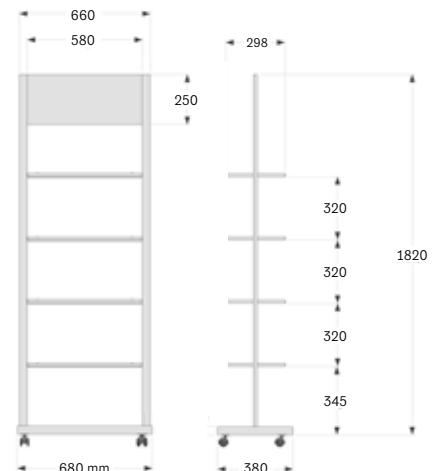

**375.100**  
Présentoir double face  
*Double-sided display*  
**€ 385,00**  
10x4pcs

*Structure en métal peint*  
*Zone pour le graphisme personnalisable*  
*Pieds réglables en hauteur*

*Coated metal structure*  
*Customizable graphics area*  
*Adjustable-height feet*