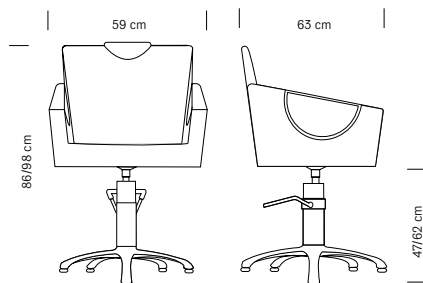

Base carrée  
Square base

**375.039**  
**€ 645,00**

Base ronde  
Round base

**370.588**  
**€ 579,00**

Base en étoile  
Star-shaped base

**HAIR ASTRA BLACK**

Fauteuil de coiffure  
Hairdressing chair

Structure chromée  
Tissu en simili cuir noir