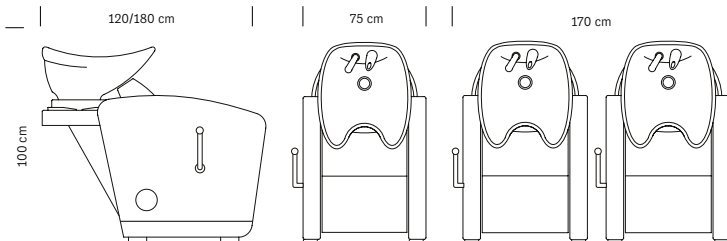

375.080
CLASS CONFORT

Bac à shampoing
avec repose-pieds

*Washing unit
with raised footrest*

€ 1.350,00

Structure en acier

Tissu en simili cuir noir

Cuvette basculante

Douchette avec flexible

Steel structure

Black sky eco-leather upholstery

Adjustable basin

Spray head with hose

cm 75x120/180x100 h