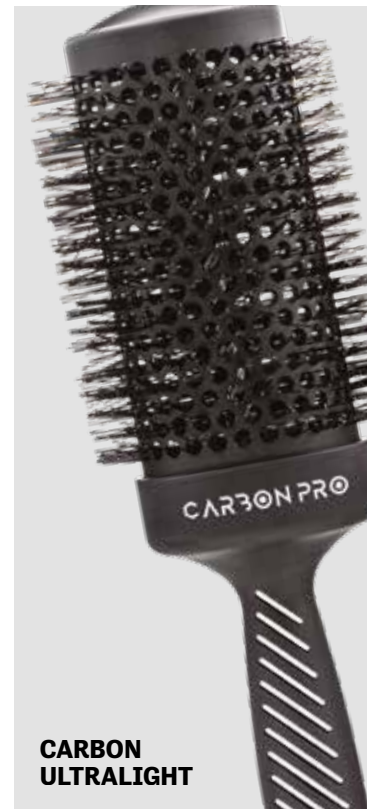

**CARBON
ULTRALIGHT**