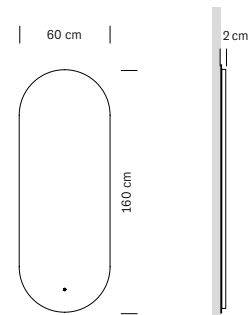

375.276

ALBA

Miroir à éclairage

Mirror with light

€ 590,00

Miroir à éclairage LED

Verre trempé

Réglage température lumière

Mirror with led light

Tempered glass

Temperature and light adjustment button

23,5 watt 220-240V

3500°-6500° K

cm 60x160 h