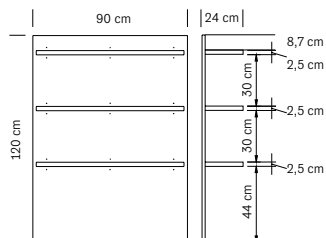

SERVICE NATURAL
Meuble de service
Mélèze naturel et mélaminé blanc
*Service unit Natural
larch and white laminate*
€ 2.039,00

Présentoir mural 3 tablettes - 375.288
Meuble de service avec lavabo
et mitigeur 375.287
Meuble 2 portes avec tablettes internes
375.219
Bac en acier inox - COM.040
Mitigeur en acier inox - 375.256
Wall display stand 3 shelves - 375.288
Service unit with sink and mixer - 375.287
Double-door unit
with interior shelves - 375.219
Stainless steel basin - COM.040
Stainless steel mixer - 375.256

375.288 € 280,00
Présentoir mural avec tablettes
Wall display with shelves
cm 90x23,8x120 h

375.213 € 280,00
LIBERO EXPO NATURAL
Présentoir mural avec tablettes
Mélèze naturel et mélaminé blanc
*Wall display unit
Natural larch and white laminate*
cm 60x120 h
Étagère / shelf cm 50x18

375.287 € 880,00
Meuble de service avec lavabo
(COM.040) et mitigeur (375.256)
*Service unit with sink (COM.040) and
mixer 375.256*
cm 90x46x90 h

375.219 € 599,00
SOLIDO NATURAL
Meuble de service Mélèze naturel
et mélaminé blanc
*Service unit Natural larch and white
laminate*
cm 90x46x50 h