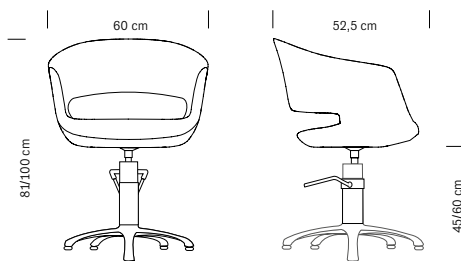

**375.239**  
**€ 585,00**

Base ronde  
*Round base*

**375.237**  
**€ 519,00**

Base en étoile  
*Star-shaped base*

Le fauteuil Stylo est un mélange parfait entre style et design minimaliste. La chaise et le dossier sont larges et ronds pour un confort parfait. Revêtu en simili cuir noir Base ronde ou carrée ou pied pivotant en aluminium à cinq branches avec pompe pneumatique et frein.