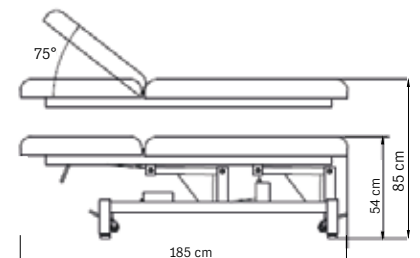

376.006
PHYSIO MASSAGE EXPERT
Lit multifonctionnel 3 moteurs
Multifunctional 3-motor bed

€ 1.790,00

5x4pcs

Lit à 1 joint
Réglage électrique de la hauteur
Structure en acier blanc
Revêtu en sky blanc
Porte-rouleaux
Capacité de charge 175 kg

Bed with 1 articulation
Electric height adjustment
White steel structure
White sky upholstery
Paper roll holder
Maximum load capacity: 175 Kg

220-240V~50Hz - 300 W
Poids - *Weight*: 75
cm 198x97x62,5/93,5 h

370.057
PHYSIO MASSAGE 1
Lit électrique 1 moteurs
Electric massage 1-motor bed

€ 1.390,00

Lit à 1 joint
Réglage électrique de la hauteur
Structure en acier blanc
Revêtu en sky blanc
Porte-rouleaux
Capacité de charge 175 kg

Bed with 1 articulation
Electric height adjustment
White steel structure
White sky upholstery
Paper roll holder
Maximum load capacity: 175 Kg

220-240V~50Hz - 300 W
Poids - *Weight*: 57,7 Kg
cm 180x70x54/86 h