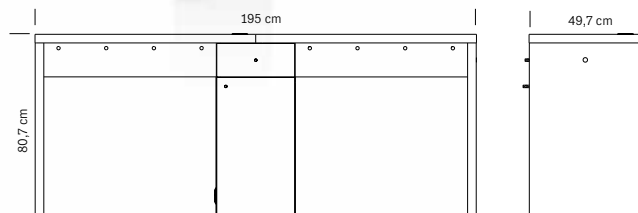

STATIONS DE MANICURE MANICURE STATION

375.253
NAIL STATION ACQUA EXPO
Table manucure mélaminé blanc
Manicure table in white laminate

€ 965,00

5x2pcs

Structure en bois
Avec passe-câbles

Wooden structure
With holes for cable ducting

cm 120x49,7x125 h

375.254
NAIL STATION ACQUA DUO
Table manucure mélaminé blanc
Manicure table in white laminate

€ 1.365,00

5x2pcs

Structure en bois
Avec passe-câbles

Wooden structure
With holes for cable ducting

cm 195x49,7x80,7 h