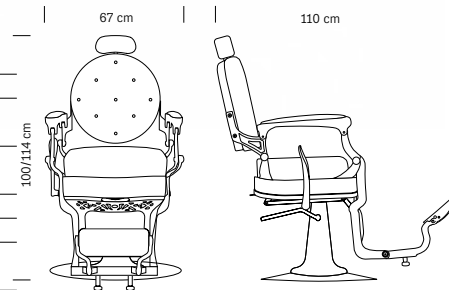

HAIR CUSTOM

Fauteuil de barbier
Barber chair

375.274 Gold King
375.275 Dark Devil

€ 1.685,00

5x2pcs

Structure chromée
Appuie-tête réglable
Structure, chaise et dossier
revêtus en simili cuir
Lever manuel pour contrôler
l'inclinaison du le dossier
Repose-pieds rotatif
Base ronde

*Chromed frame
Adjustable headrest
Sky eco-leather upholstered
frame, back and seat
Manual lever reclines the backrest
Upholstered flapping foot-rest
Round base*

cm 67x110x100/114 h (max)