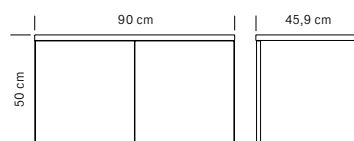

375.216 € 199,50

TROLLEY NATURAL SPA
Chariot Mélèze naturel et mélaminé blanc

Cart in natural larch and white laminate

cm 50x40x80 h

5x6pcs

375.218 € 485,00

VOLO NATURAL
Meuble de service suspendu Mélèze naturel et mélaminé blanc

Wall-mounted service unit Natural larch and white laminate

cm 90x46x46 h

375.215 € 295,00

MODULA NATURAL
Meuble ajouré avec étagères Mélèze naturel et mélaminé blanc

Open unit with shelves Natural larch and white laminate

cm 45x30x90 h

COM.040 € 153,50

Bac en acier inoxydable avec bonde d'évacuation
Stainless steel tray with drain

cm 26x32x21 h

375.256 € 127,50

Mitigeur à levier clinique
Mixer with clinical lever

cm 27x22 h