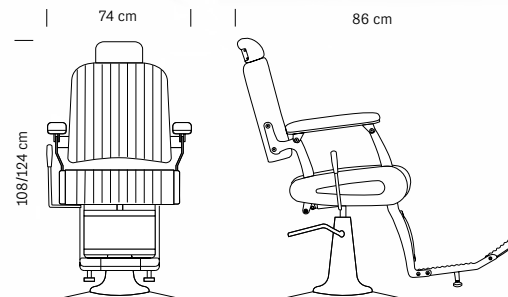

HAIR CADILLAC

Fauteuil de barbier
Barber chair

375.097 Boston black
375.098 Cuba Blue

€ 1.540,00

5x2pcs

Structure chromée
Appuie-tête réglable
Structure, chaise et dossier
revêtus en simili cuir
Lever manuel pour contrôler
l'inclinaison du le dossier
Repose-pieds rotatif
Base ronde

*Chromed frame
Adjustable headrest
Sky eco-leather upholstered
frame, back and seat
Manual lever reclines the backrest
Upholstered flapping foot-rest
Round base*

cm 68x112x108/124 h (max)