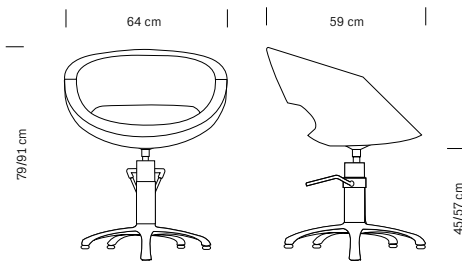

**375.029**  
**€ 515,00**

Base ronde  
Round base

**370.590**  
**€ 399,00**

Base en étoile  
Star-shaped base

Queen, un fauteuil aux lignes nettes, assise et dossier séparés en mousse de polyuréthane. Revêtu en simili cuir noir, élégant et facile à nettoyer, les bases en aluminium sont pivotantes et équipées de pompe hydraulique et frein. Un design rationnel qui s'adapte à tous les salons modernes et fonctionnels.