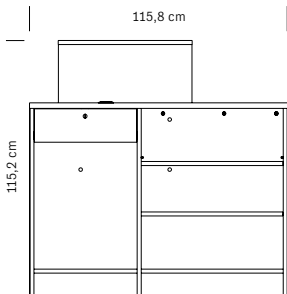

375.210
VISTA CONSOLLE WHITE

Comptoir d'accueil
Mélèze blanc
*Reception desk
in white larch*

€ 825,00

Structure en bois
Meuble derrière la caisse

Wood structure
Counter back cabinet

cm 115x45x110/115 h

375.211
VISTA CONSOLLE NATURAL

Comptoir d'accueil
Mélèze blanc et mélaminé blanc
*Reception desk in Natural larch
and white laminate*

€ 825,00

Structure en bois
Meuble derrière la caisse

Wood structure
Counter back cabinet

cm 115x45x110/115 h