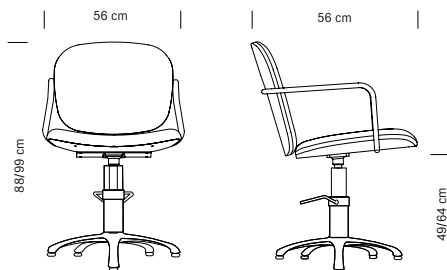

**375.225**  
**€ 515,00**

Base carrée  
Square base

**375.226**  
**€ 515,00**

Base ronde  
Round base

**375.224**  
**€ 399,00**

Base en étoile  
Star-shaped base

**HAIR MOON**

Fauteuil de coiffure  
Hairdressing chair