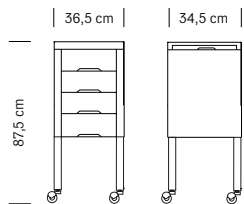

Structure en plastique

4 tiroirs amovibles

Roues en caoutchouc

*Plastic structure*

*4 extracting drawers*

*Rubber wheels*

cm 36,5x34,5x87,5 h

370.527