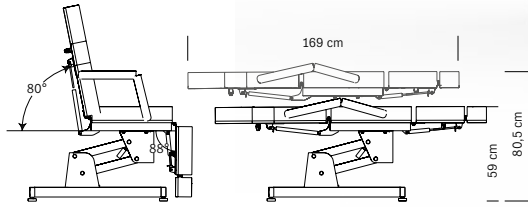

370.055
TEKNO STUDIO PEDICURE

€ 1.445,00

5x4pcs

Fauteuil pédicure en similicuir blanc
Réglage électrique de la hauteur
Réglage manuel du dossier
Repose-jambes réglable séparément
Charge maximale : 175 kg

Pedicure chair in white sky faux leather
Electric height adjustment
Manual back adjustment
Separately adjustable leg rests
Max. capacity: 175 kg

220-240V~50/60Hz - 300 W
Poids - *Weight*: 54 Kg
cm 199x74x51/65,5/90,5 h

370.040
ALLONGÈ ELETRIC

€ 1.320,00

5x4pcs

Fauteuil de pédicure en sky blanc
Dossier inclinable
Moteur pour changer de hauteur
Repose-jambes réglable de manière indépendante
Capacité de charge 175 Kg

White sky pedicure chair
Reclining backrest
Motor for setting different heights
Leg-rest with separate adjustment function
Maximum capacity: 175 Kg

300 watt
220-240V~50/60 Hz
cm 177x72 (57) x60/78 h (max)