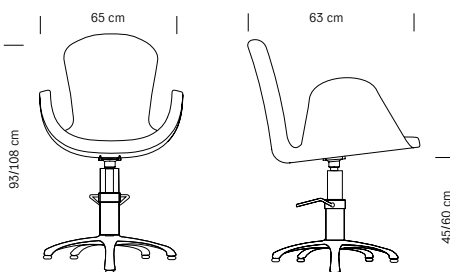

Charlotte se distingue par sa forme essentielle et sinueuse très élégante. Son revêtement en similicuir haute qualité offre une haute résistance à l'usure et s'adapte parfaitement à toutes les coutures de la structure. Système hydraulique rotatif avec frein et structure interne renforcée.

Charlotte stands out for the essential nature of its minimalist and elegant sinuous forms. The highest quality faux leather upholstery is highly wear-resistant, with a perfect fit of all seams on the frame. A hydraulic, rotary system with brake and reinforced internal structure.