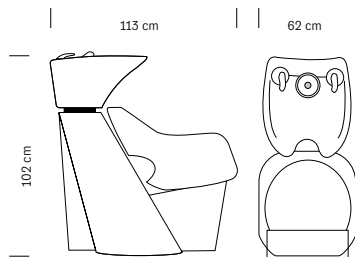

370.597

INDI

Bac à shampoing
Washing unit

€ **999,50**

Tissu en simili cuir noir
Cuvette basculante
Douchette avec flexible

Black sky eco-leather upholstery
Adjustable basin
Spray head with hose

cm 62x113x102 h