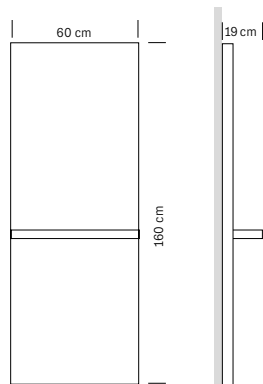

Surface miroir  
 Plan de travail en aluminium

*Mirror surface*  
*Aluminium worktop*

cm 60x19x160 h

**375.001**  
**SPECULA WOOD**  
 Miroirs avec étagère  
*Mirror with shelf*  
**€ 465,00**

Structure en bois noir  
 Plan de travail en verre  
 Miroir 66x110h cm