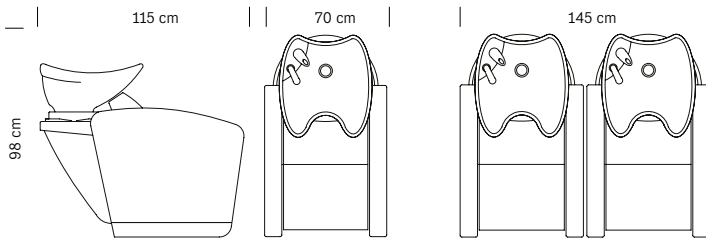

ELEGANCE

Bac à shampoing
Washing unit

375.015 Noir / Black

375.014 Blanc / White

€ 1.099,00

Structure en acier

Tissu en simili cuir noir

Cuvette basculante

Douchette avec flexible

Steel structure

Black sky eco-leather upholstery

Adjustable basin

Spray head with hose

cm 70x115x98 h

Les bacs à shampoing Elegance sont la solution idéale pour tous les besoins: une union parfaite entre élégance, fonctionnalité et attention aux détails pour rendre chaque salon de coiffure unique. La chaise rembourrée et le bac inclinable s'adaptent à la taille du client pour un lavage confortable et relaxant. Le design arrondi et la cuvette ergonomique s'adaptent à tout type de salon et mobilier en les rendant plus élégants et fonctionnels. La structure de lavage est disponible en blanc et en noir.

Elegance wash units offer the ideal solution for all needs: class, convenience and attention to detail combine to give every salon a unique style. The padded seat and reclining basin adapt comfortably to the client's height, ensuring relaxation during shampoo applications. The rounded design and ergonomic basin fit into any type of salon and layout, adding class and functionality. The wash unit structure is available in black and white.