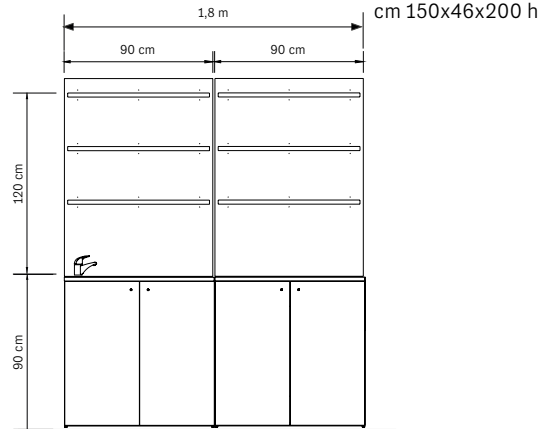

SERVICE NATURAL
Meuble de service
Mélèze naturel et mélaminé blanc
*Service unit Natural
larch and white laminate*
€ 2.039,00

Présentoir mural 3 tablettes - 375.288
Meuble de service avec lavabo
et mitigeur 375.287
Meuble 2 portes avec tablettes internes
375.219
Bac en acier inox - COM.040
Mitigeur en acier inox - 375.256
Wall display stand 3 shelves - 375.288
Service unit with sink and mixer - 375.287
Double-door unit
with interior shelves - 375.219
Stainless steel basin - COM.040
Stainless steel mixer - 375.256