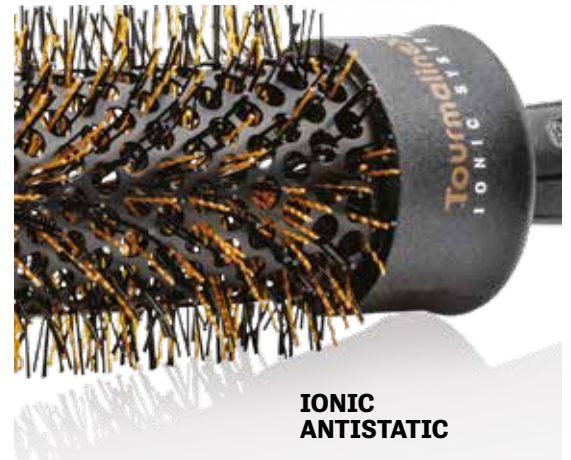

**IONIC
ANTISTATIC**

401.505 € 10,20
Ø 25 mm
box 6 pcs
5x24pcs

401.506 € 11,20
Ø 33 mm
box 6 pcs
5x24pcs

401.507 € 12,20
Ø 43 mm
box 6 pcs
5x24pcs