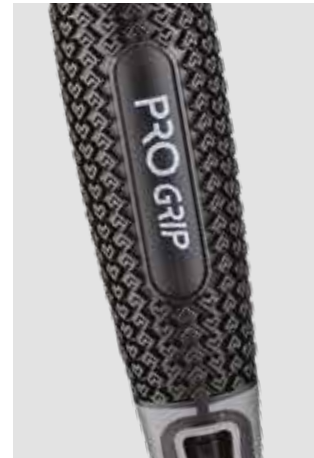

TOURMALINE GRIP
Brosse thermique
Thermal brush

- Poils en nylon
- Résistante aux hautes températures
- Cylindre vide et aéré
- Poignée antidérapante
- Queue extractible

- *Nylon bristles*
- *Resistant to high temperatures*
- *Vented hollow cylinder*
- *Anti-slip handle*
- *Removable shank*

Les brosses thermiques Pro Grip sont ultra-légères. Pratiques et maniables grâce à leur poignée anatomique et parfaitement anti-dérapante, leur cylindre est en céramique tourmaline aérée. Les poils en nylon anti-bactérien facilitent la désinfection. Résistantes aux hautes températures, elles facilitent le démêlage et le brushing.

Pro Grip thermal brushes are super-lightweight. Practical and manageable thanks to the ergonomic anti-slip handle, they include a cylinder in aerated tourmaline ceramic. The brushes in anti-bacterial nylon also facilitate hygiene. They are resistant to high temperatures, untangle hair, and make styling easy.

401.081 € 8,20
Ø 25 mm
box 6 pcs

401.082 € 8,80
Ø 32 mm
box 6 pcs

401.083 € 10,20
Ø 43 mm
box 6 pcs

401.084 € 10,80
Ø 53 mm
box 6 pcs

401.085 € 11,80
Ø 65 mm
box 6 pcs