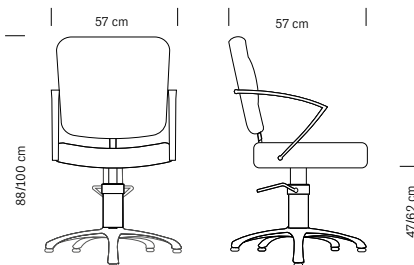

HAIR ALPHA
Fauteuil de coiffure
Hairdressing chair

Structure chromée
Tissu en simili cuir noir

Chromed frame
Black sky eco-leather upholstery

cm 57x57x88/100 h (max)

Bac à shampoing Alpha
Alpha washing unit
pag. 277

375.030
€ 515,00

Base carrée
Square base

375.031
€ 515,00

Base ronde
Round base

370.043
€ 399,00

Base en étoile
Star-shaped base