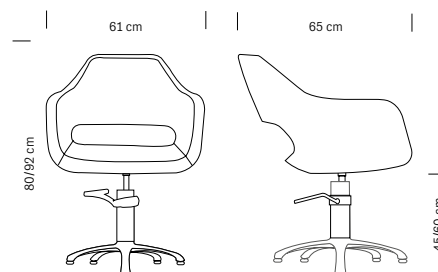

**375.034**  
**€ 585,00**

Base carrée  
Square base

**375.035**  
**€ 585,00**

Base ronde  
Round base

**370.589**  
**€ 519,00**

Base en étoile  
Star-shaped base

**HAIR DIAMOND**

Fauteuil de coiffure  
Hairdressing chair