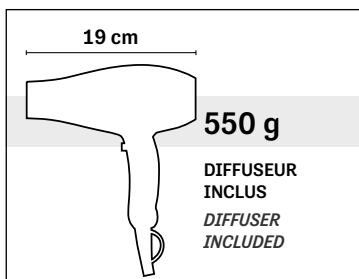

FORTE295

ITALIAN CONCEPT

402.083
FORTE 295
Sèche-cheveux professionnel
Professional hair dryer

€ 34,90

10X24pcs
15X48pcs

Moteur AC Light longue durée de vie
Diffuseur inclus
Embouts directionnels
Air froid instantané
Accélérateur de vitesse de l'air
Sélecteur de température
Cordon 2,5 m

AC Light long-life motor
Diffuser included
Concentrator nozzles
Instantaneous cool shot
Air speed booster
Temperature setting
2.5 m power cord

2000 watt
220-240V~ 50/60 Hz
poids/weight 550 g
cm 19x20h Ø 9

Forte 295

Forte 295 est un sèche-cheveux compact et puissant avec un diffuseur qui permet de sécher les cheveux bouclés avec un effet naturel. L'ensemble est parfait pour créer à la fois des boucles parfaites et des plis impeccables grâce aux 2 embouts de tailles différentes pour un flux d'air diversifié.

Forte 295 is a compact and powerful hair dryer with diffuser to dry curly hair with natural-looking results. This set is ideal for creating perfect curls or impeccable styles, thanks to 2 concentrator nozzles in different sizes, for diversified air flow.