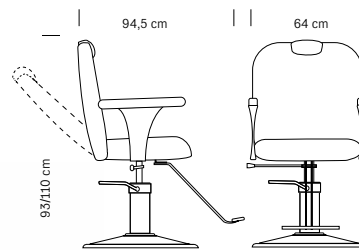

€ 659,00

Structure chromée
Tissu en simili cuir noir
Lever pour régler le dossier
Appuie-tête réglable
Base ronde

Chromed frame
Black sky eco-leather upholstery
Lever reclines the backrest
Adjustable headrest
Round base

cm 64x94,5x93/110 h (max)