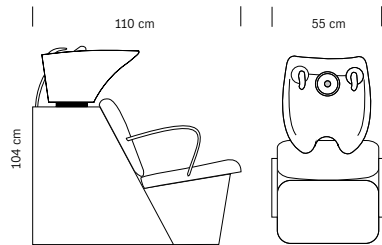

COLETTE

Bac à shampoing

Washing unit

375.227 Noir / Black

375.228 Blanc / White

€ 999,50

Structure en acier

Tissu en simili cuir noir

Cuvette basculante

Douchette avec flexible

Steel structure

Black sky eco-leather upholstery

Adjustable basin

Spray head with hose

cm 55x110x104 h

375.227