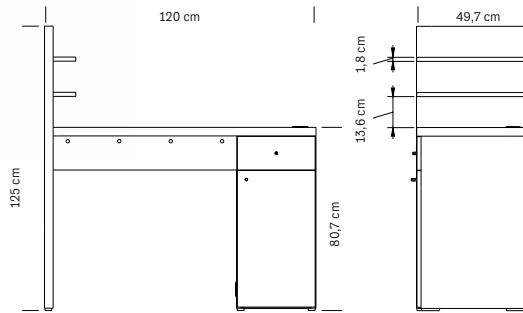

5x2pcs

Structure en bois  
 Avec passe-câbles

*Wooden structure*  
*With holes for cable ducting*

cm 120x49,7x125 h

**375.254**  
**NAIL STATION ACQUA DUO**  
 Table manucure mélaminé blanc  
 Manicure table in white laminate