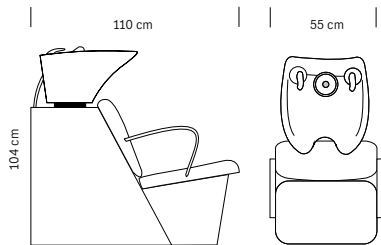

Cuvette basculante

Douchette avec flexible

*Steel structure*

*Black sky eco-leather upholstery*

*Adjustable basin*

*Spray head with hose*

cm 60x110x100 h