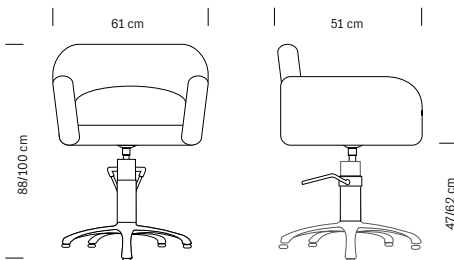

**375.032**  
**€ 515,00**

Base carrée  
Square base

**375.033**  
**€ 515,00**

Base ronde  
Round base

**370.044**  
**€ 399,00**

Base en étoile  
Star-shaped base

Fauteuil confortable et sinueux, assise et dossier séparés, aux lignes simples et élégantes. Dossier et chaise en mousse de polyuréthane avec inserts en métal. Revêtement en simili cuir noir, élégant et facile à nettoyer, les bases en aluminium sont pivotantes et équipées de pompe hydraulique et de frein. Le modèle Sage s'accompagne d'un vasque de lavage présentée dans la section Bacs à shampoing avec son bloc d'écartement.