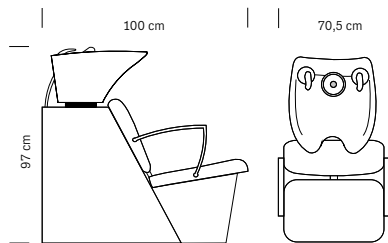

Structure en acier  
Tissu en simili cuir noir  
Cuvette basculante  
Douchette avec flexible

*Steel structure*  
*Black sky eco-leather upholstery*  
*Adjustable basin*  
*Spray head with hose*

cm 70,5X100X97 h