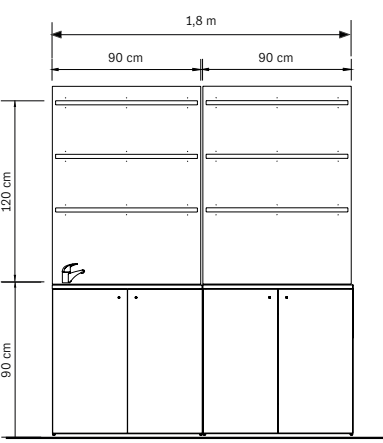

cm 150x46x200 h

**375.243**  
**VISTA CONSOLLE BLACK&OAK**  
 Comptoir d'accueil  
 Mélaminé noire & chêne  
*Reception desk  
 in black & oak laminate*

Structure en bois  
 Meuble derrière la caisse

*Wood structure  
 Counter back cabinet*