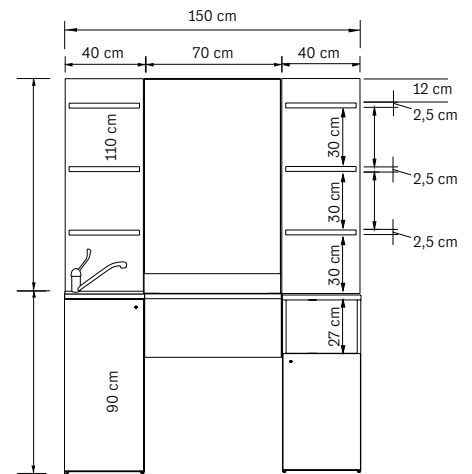

**375.295
BARBER 2 BLACK**

Meuble pour barbier laminé noir
Barber shop cabinet black laminate

€ 2.186,00

- Coiffeuse Miroir 375.269
- Meuble mural avec tablettes - 375.291
- Base coiffeuse miroir - COM.046
- Meuble de service ouvert - 375.290
- Meuble de service fermé - COM.044
- Bac en acier inox - COM.040
- Mitigeur en acier inox - 375.256

- Mirror - 375.269
- Wall cabinet with shelves 375.291
- Mirror base - COM.046
- Open compartment service unit - 375.290
- Closed service cabinet - COM.044
- Stainless steel basin - COM.040
- Stainless steel mixer - 375.256

cm 150x46x200 h

* Plateau hydrofuge
Water repellent top

COM.037 € 380,00

Meuble suspendu avec bac à shampooing
Floating unit with shampoo basin
cm 70x46x32,5 h

375.242 € 365,00

Bac en céramique pour mobilier de barbier
Ceramic tray for barber cabinet
cm 58,5x50x25