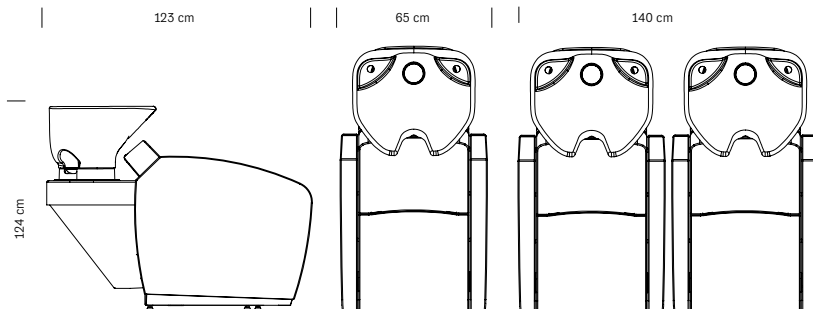

375.241	Structure en acier
	Tissu en simili cuir noir
SUN	Cuvette basculante
Bac à shampoing	Douchette avec flexible
<i>Washing unit</i>	
€ 1.150,00	

Steel structure
Black sky eco-leather upholstery
Adjustable basin
Spray head with hose

cm 65x123x124 h