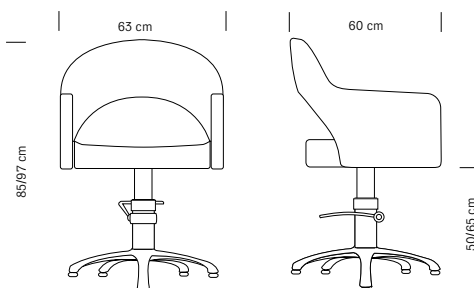

Base carrée  
Square base

**375.092**  
**€ 585,00**

Base ronde  
Round base

**375.090**  
**€ 519,00**

Base en étoile  
Star-shaped base

Hair Paris Nouveau, fauteuil pivotant aux angles émousés et forme arrondie, dossier à surpiqûre pour une touche d'élégance raffinée et de style dans votre salon. Équipé d'une pompe hydraulique et d'un socle au choix. Structure entièrement rembourrée en polyuréthane expansé et revêtue en cuir écologique.