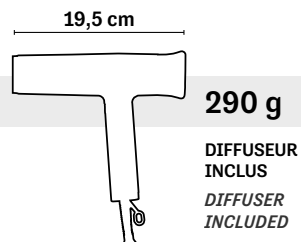

-FUTURA-

The new generation hair dryer

Compact et puissant

Futura est un sèche-cheveux de nouvelle génération, compact et puissant, doté d'un diffuseur et de concentrateurs directionnels pour réaliser différents styles de coiffure et réduire le temps de séchage. La technologie ionique avec céramique tourmaline et un moteur puissant assurent un flux d'air qui contribue à protéger les cheveux des méfaits causés par la chaleur extrême et à préserver leur éclat naturel. Ultra léger et compact, l'appareil est doté d'une fonction autonettoyante qui lui garantit une longue durée de vie.

Compact and powerful

Futura is a next-generation, compact, powerful hair dryer equipped with a diffuser and directional nozzles for different styling and reduced drying times. Ionic technology with tourmaline ceramic and a powerful motor provide airflow that helps prevent damage caused by extreme heat and protect the hair's natural shine. Ultralight and compact, it is equipped with a self-cleaning function that guarantees a long working life for the device.

402.091
FUTURA

Sèche-cheveux professionnel
Professional hair dryer

€ 152,90

10X24pcs

Le moteur atteint 110.000 rpm, générant un flux d'air très puissant.
Touche air froid
Générateur ions négatifs
Trois réglages du flux d'air (voyants rouges)
Trois réglages de la chaleur (led bleu)
Fonction mémoire
2,9 m câble

The motor reaches 110.000 Rpm, generating a very powerful airflow
Cool shot button
Negative ions generator
Three airflow settings (red leds)
Three heat settings (blue led)
Memory function
2,9 m Power cord

1800 watt
220-240V~ 50/60 Hz
poids/weight 290 g
cm 19,5x17h Ø 4,5

400.826 € 22,00

Support sèche-cheveux
Expo Sthauer Universal
Expo Sthauer universal hair dryer stand