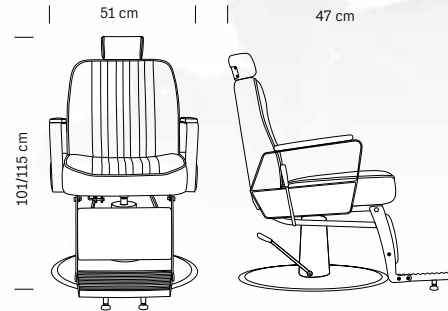

cm 51x64x101/115 h (max)

370.783

370.788

**HAIR GRANADA**

Fauteuil de barbier

Barber chair

**370.783** Noir / Black

**370.788** Vert / Green