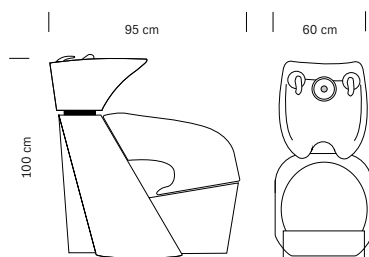

370.577

WAVE

Bac à shampoing

Washing unit

€ **999,50**

Tissu en simili cuir noir

Cuvette basculante

Douchette avec flexible

Black sky eco-leather upholstery

Adjustable basin

Spray head with hose

cm 60x95x100 h