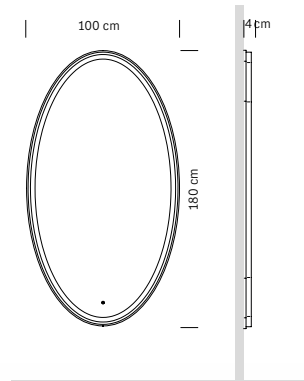

375.265
SOGNO

Miroir à éclairage
Mirror with light

€ **690,00**

Miroir à éclairage LED
Profilé en aluminium
Réglage température lumière

Mirror with led light
Aluminium profile
Temperature and light adjustment button

n. led 24-26
100 watt 100-240V
3000°-6000° K
cm 100X180 h