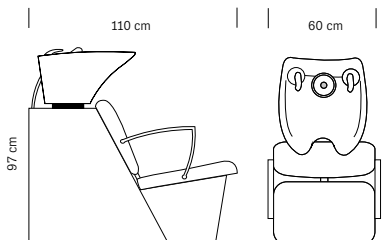

ALPHA

Bac à shampoing

Washing unit

375.017 Noir / Black

375.016 Blanc / White

€ 999,50

Structure en acier

Tissu en simili cuir noir

Cuvette basculante

Douchette avec flexible

Steel structure

Black sky eco-leather upholstery

Adjustable basin

Spray head with hose

cm 60x110x97 h

375.017