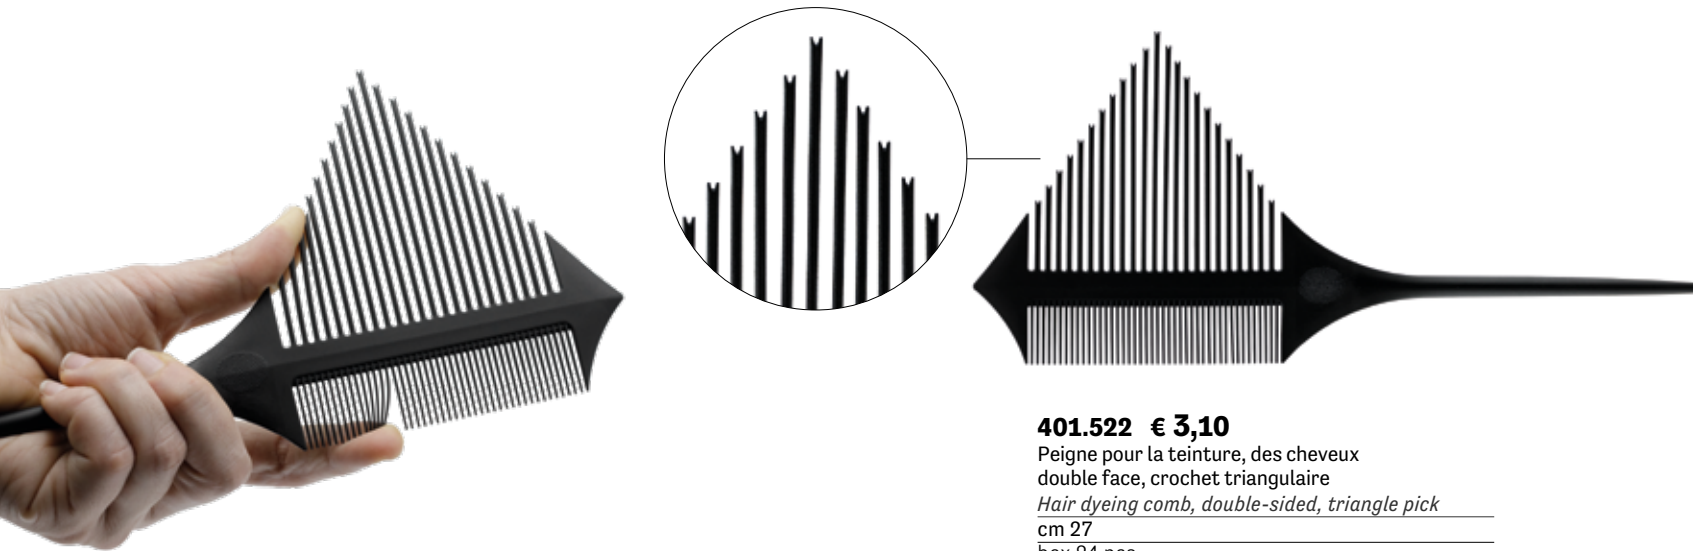

SECTION

CLIP

DYEING AND BALAYAGE

**PEIGNE POUR LA TEINTURE**  
**HAIR DYEING COMB**

**HIGH TEMPERATURE RESISTANT**

**CARBON ANTISTATIC**

**401.571 € 6,90**

Multi clip comb  
Pincas de séparation cheveux  
Comb with lock clip  
cm 27  
min 12 pcs  
10x24pcs

**PEIGNE POUR LA TEINTURE**  
**HAIR DYEING COMBS**

**401.522 € 3,10**

Peigne pour la teinture, des cheveux  
double face, crochet triangulaire

*Hair dyeing comb, double-sided, triangle pick*  
cm 27

box 24 pcs  
10x96pcs