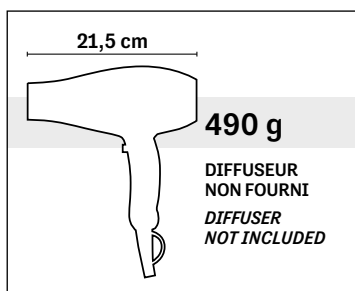

### Ultraléger et ergonomique

Mistral 300 est un sèche-cheveux haute performance. La tourmaline dont les grilles sont revêtues est un générateur ionique qui maintient l'hydratation naturelle des cheveux et facilite la mise en plis. Le set comprend 2 embouts de taille différente pour un flux d'air diversifié.

### Ultralight and ergonomic

*Mistral 300 is a high-performance hair dryer. The tourmaline coating on the grille is an ionic generator that maintains the hair's natural hydration, ensuring easier styling. The set includes 2 nozzles of different sizes for diversified airflow.*