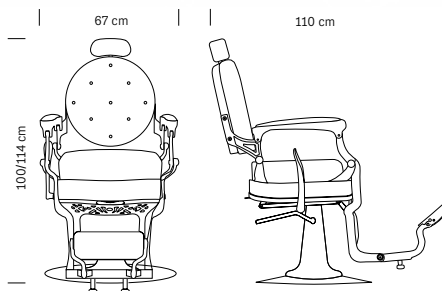

HAIR CUSTOM ROADSTER

Fauteuil de barbier
Barber chair

370.768 Laiton antique / Brass

370.769 Gris plomb / Lead

€ 1.685,00

5x2pcs

Structure chromée
Appuie-tête réglable
Structure, chaise et dossier
revêtus en simili cuir
Lever manuel pour contrôler
l'inclinaison du le dossier
Repose-pieds rotatif
Base ronde

*Chromed frame
Adjustable headrest
Sky eco-leather upholstered
frame, back and seat
Manual lever reclines the backrest
Upholstered flapping foot-rest
Round base*

cm 67x110x100/114 h (max)