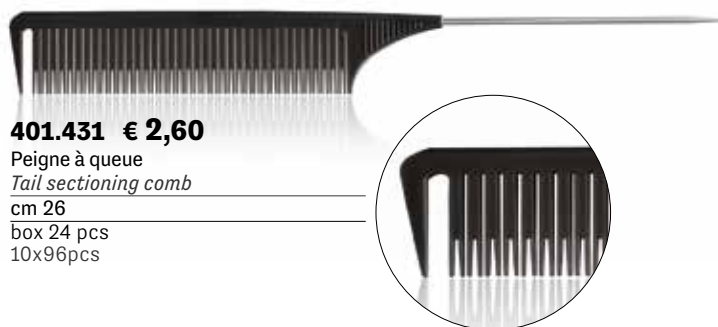

401.431 € 2,60

Peigne à queue

Tail sectioning comb

cm 26

box 24 pcs
10x96pcs