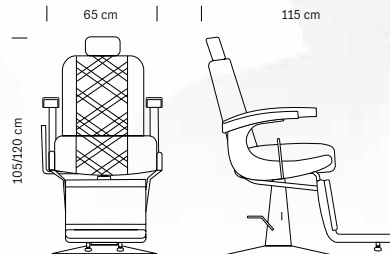

HAIR GRANADA

Fauteuil de barbier

Barber chair

370.783 Noir / Black

370.788 Vert / Green

€ 1.295,00

5x2pcs

Structure chromée
Revêtu en simili cuir
Appuie-tête réglable
Levier pour régler le dossier
Base ronde en acier

Chromed frame
Sky eco-leather upholstery
Adjustable headrest
Lever reclines the backrest
Round base steel

cm 115x65x105/120 h (max)