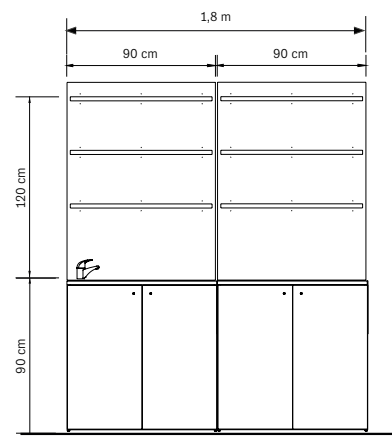

SERVICE 1
Meuble de service
laminé noir
*Service unit
black laminate*
€ 2.039,00

Présentoir mural 3 tablettes - 375.250
Meuble 2 portes avec tablettes internes
375.246

Meuble de service 375.248 avec Bac
en acier inox (COM.040) et mitigeur en
acier inox (375.256)

*Wall display stand 3 shelves - 375.250
Double-door unit
with interior shelves - 375.246*

*Service unit 375.248 with Stainless steel
sink (COM.040) and Stainless steel mixer
375.256*

cm 150x46x200 h