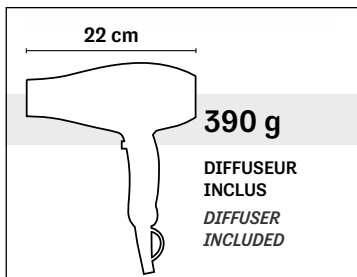

-VENTO

The new generation hair dryer

402.098
VENTO
Sèche-cheveux professionnel
Professional hair dryer
€ 79,50

5X6pcs
10X12pcs

Moteur brushless
Silencieux et longue durée
Générateur d'ions négatifs
Filtre amovible
Cordon d'alimentation 2,8 m
Moteur à 2 vitesses
Trois températures
Touche air froid

Brushless quiet and long-lasting motor
Negative ion generator
Removable filter
2.8 m cable
Two speeds
Three temperatures
Cold shot

2200 watt
220-240V~ 50/60 Hz
peso/weight 390 g
cm 22x21h Ø 9

Hair Brushless motor

Vento est un sèche-cheveux de nouvelle génération, encore plus puissant grâce à son moteur sans balais ("brushless"), qui confère à l'appareil une plus grande longévité dans un format compact et un poids réduit. Le temps de séchage est considérablement réduit grâce au puissant flux d'air continu de 21 000 tr/min, qui, associé à la technologie ionique, en fait le meilleur allié du coiffeur pour des performances exceptionnelles. Silencieux, design léger et élégant, Vento est équipé de deux embouts et d'un diffuseur.

Vento is a new generation hair dryer that is even more powerful thanks to its brushless motor for a compact appliance with light weight and a guaranteed longer life. Drying times are greatly reduced due to the powerful 21,000rpm continuous airflow. There is no dissipation of flow power and this, combined with ionic technology makes it the best ally when it comes to providing exceptional performance for hairdressers. Quiet and with a light, elegant design, Vento features two nozzles and a diffuser.