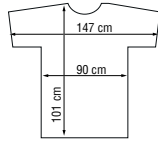

PEIGNOIRS DE COUPE

SIBEL®

57000 0002

ECONOMYSS 1

Peignoir de coupe composé à 100 % de polyester, un matériau respirant, hydrofuge et facile à entretenir. Avec fermeture auto-agrippante.

		PRIX €
57000 0001	☐	15,90
57000 0002	☒	15,90

CAPES

57200 0001

ECONOMYSS 2

Cape de coupe composée à 100 % de polyester, un matériau respirant, hydrofuge et facile à entretenir. Avec fermeture auto-agrippante. Pas de manche afin que la taille standard convienne à tous.

		PRIX €
57200 0001	☐	9,90
57200 0002	☒	9,90

57300 0002

ECONOMYSS 3

Cape de coupe composée à 100 % de polyester, un matériau respirant, hydrofuge et facile à entretenir. Avec fermeture à crochet. Pas de manche afin que la taille standard convienne à tous.

		PRIX €
57300 0001	☐	9,90
57300 0002	☒	9,90

57400 0001

ECONOMYSS 4

Cape de coupe composée à 100 % de polyester, un matériau respirant, hydrofuge et facile à entretenir. Avec fermeture à bouton-pression. Pas de manche afin que la taille standard convienne à tous.

		PRIX €
57400 0001	☐	9,90
57400 0002	☒	9,90

PRIX
↓

MYSTERY

Cape de coupe extra-longue et hydrofuge avec fermeture à bouton-pression, composée à 100 % de polyester, un matériau respirant, hydrofuge et facile à entretenir.

	PRIX €
52905 2202	13,90

HISTORY

Cape de coupe composée à 100 % de polyester, un matériau respirant, hydrofuge et facile à entretenir. Avec fermeture à crochets et ouvertures pour les bras de vos clients.

	PRIX €
53195 3202	12,90