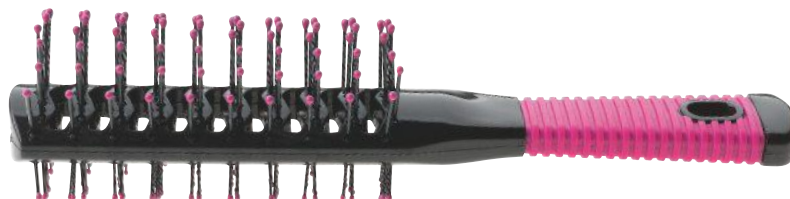

84555 52 **PRIX €**
3,50

< 22,6 cm >

CLASSIC 79

La brosse ovale Classic est dotée de soies extra longues de nylon antistatiques. Elles peuvent pénétrer même dans les cheveux épais pour atteindre facilement le cuir chevelu. Cette brosse est recommandée pour les cheveux normaux à épais.

			PRIX €
84701 43	Provent S	< 26 cm >	5,90
84701 44	Provent L	< 26 cm >	6,90

BROSSES ARAIGNÉE - PROFLEX

84700 21 / S

84700 22 / L

84700 20 / Présentoir

PROFLEX

La brosse ventilée Proflex possède des soies en porc-épic, une combinaison de soies de sanglier et de nylon. Elle peut donc être utilisée pour tous les types de cheveux. Les soies mélangées associent le meilleur : démêler des cheveux tout en ajoutant une brillance glossy grâce à la répartition des huiles naturelles dans la chevelure. La conception incurvée et flexible unique de ces brosses araignée assure un flux d'air plus important et contribue à réduire le temps de séchage. Le manche ergonomique ultra-léger offre une finition douce au toucher pour un excellent contrôle. La version S est recommandée pour les cheveux courts normaux, la version L pour les cheveux longs normaux.

			PRIX €
84700 21	Proflex S	< 25 cm >	7,50
84700 22	Proflex L	< 25 cm >	8,50
84700 20	Display 2 x 4 pcs		63,90

BROSSES ARAIGNÉE - TUNNEL VENT

SIBEL®

84509 32 / < 21,4 cm >

84509 9208

TUNNEL VENT

Brosse tunnel antistatique avec soies de nylon à bout perlé sur 7 rangées et manche en caoutchouc. La conception ventilée de cette brosse crée un plus grand flux d'air pour aider à réduire le temps de séchage. Peut être utilisée pour tous les types de cheveux.