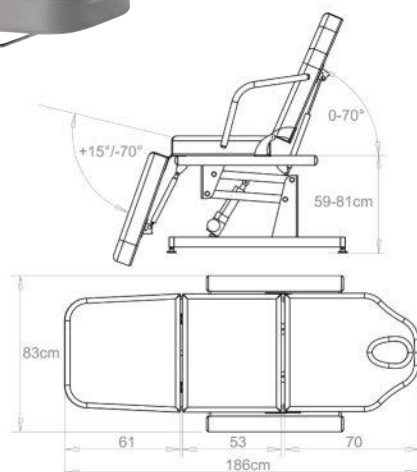

SONIA

Table de soin électrique équipée de 3 moteurs pour régler avec précision la hauteur, le dossier et l'angle du repose pieds. Peut aussi adopter une position entièrement horizontale pour les massages. Coussin réglable et orifice facial confortable. Accoudoir relevable pour permettre aux clients d'accéder facilement à la table de soin.

73007 56

PRIX €
1399,90

NEW