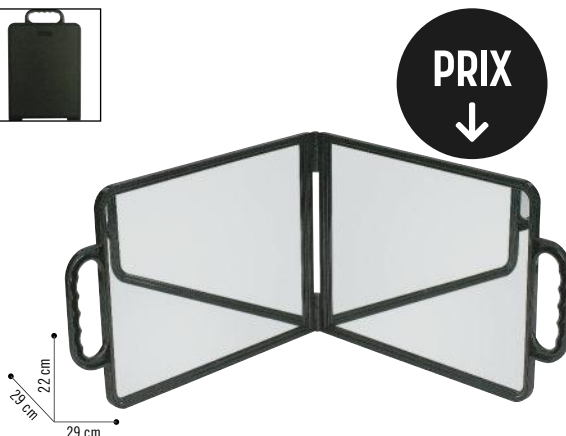

		PRIX €
01306 31	36 x 25 cm	9,90

V-DESIGN

Les poignées de ce miroir sont légèrement relevées en V pour une prise en main facile et rapide. Les poignées en caoutchouc assurent une prise ferme.

			PRIX €
01309 9102	29 x 23 cm	●	11,90
01309 9132	29 x 23 cm	●	11,90