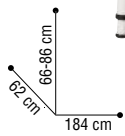

LORENZO

Table de massage en aluminium, à la fois légère et stable. Dossier réglable avec tête. Inclus, un coussin gonflable et une housse de protection.

- hauteur réglable 66 cm - 83 cm

- Compartiment trolley séparé disponible réf. 73140123

73090 01

PRIX €
199,90