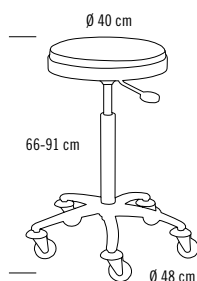

01720 02

PRIX €
234,90

SPACE

Ce fauteuil pratique associe un chariot et un tabouret à teinture. Les finitions chromées et les roues RollerCoaster anti-cheveux apportent la touche finale à la qualité de ce fauteuil Space.