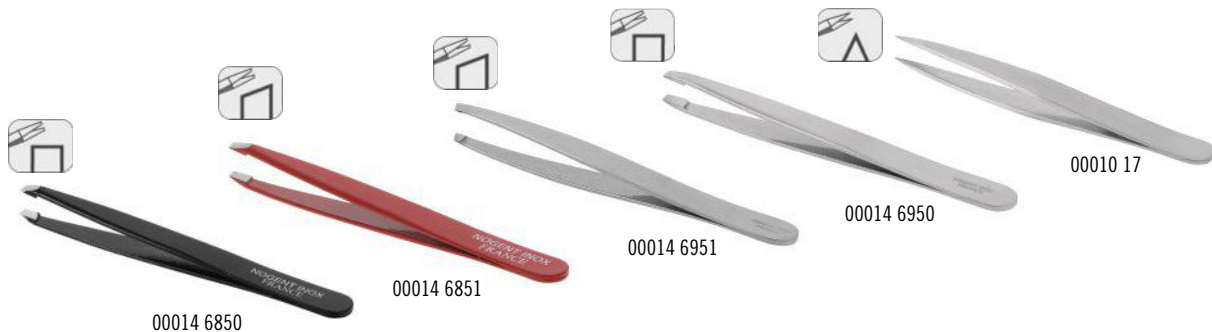

CLASSIC

9,5 cm
Stainless Steel
INOX

	PRIX €
00018 18	4,50
00018 15	4,50
00018 21	4,50
00010 16	4,50
00010 18	4,50
00014 67	4,50