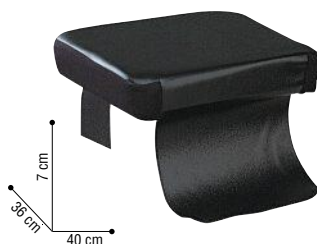

SIBEL[®]

BOOSTER

Pouf enfant pour bac Elegantia et Relaxatio.

			PRIX €
01810 0102	Noir	●	69,90
01810 0192	Croco noir	●	69,90
01810 0115	Brun	●	69,90

COMFORT

Pouf enfant.

01700 07	PRIX €
	59,90

SHAMPOO