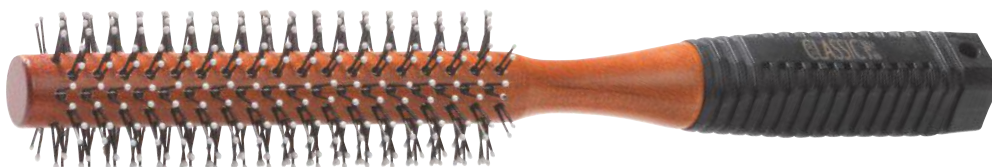

84401 52 / Ø 30 mm