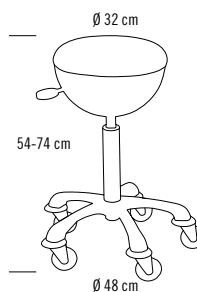

SPHERE

Le siège de coiffeur Sphere est compact, élégant et extrêmement pratique. Il présente une enveloppe en fibre de verre, un adaptateur de siège en aluminium et une base à 5 branches. Son design minimaliste s'intègre dans tous les salons. Grâce à ses roulettes pour Rollercoaster, vous glissez aisément d'un client à l'autre.

02003 10

PRIX €
179,90