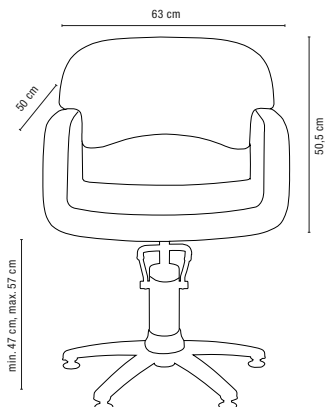

ODEON

			PRIX €
01901 02	Noir	●	299,90
01901 52	Brun	●	299,90

OPERA

			PRIX €
01901 01	Noir	●	299,90
01901 51	Brun	●	299,90