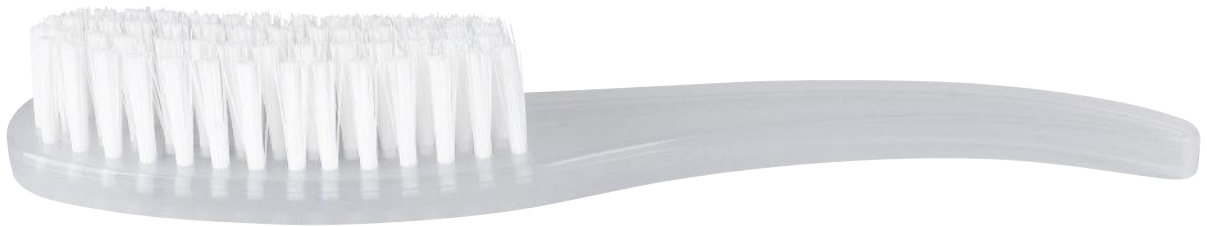

< 17 cm >

Brosse à ongles en plastique de forme ergonomique.

84518 31

PRIX €

2,90