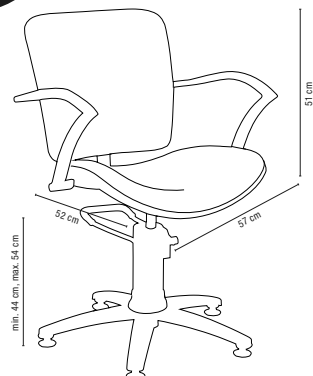

CONCORDE

			PRIX €
01901 00	Noir	●	289,90
01901 50	Brun	●	289,90

GEORGE V

			PRIX €
01901 03	Noir	●	289,90
01901 53	Brun	●	289,90