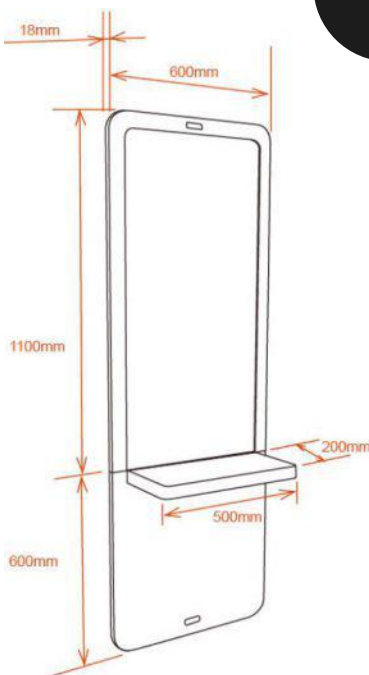

MIAMI

Miroir grandeur nature à l'esthétique intemporelle, offrant une plus-value à chaque salon de coiffure. Avec beau cadre 100 % inox de qualité supérieure et verre de la plus grande qualité. La qualité à l'état pur. Un must pour tout salon de coiffure !

01600 00

PRIX €
899,90

PRIX

DOLFY

Unité de coiffage individuelle en bois avec tablette en acier inoxydable. Ce miroir simple face à la forme arrondie affiche une élégance intemporelle.

01891 10

PRIX €
399,90

01890 07

01890 09 / Système
d'éclairage à DEL
4,60 m Garantie 1 an.

REFLEXIO BLACK

Coiffeuse murale. Miroir épaisseur 5 mm bord poli sur structure bois et métal d'une épaisseur totale de 8 mm. Tablette en acier inox 304, facile à monter sans risque de casse du miroir. Transport sécurisé par un caisson en carton d'une épaisseur de 20 mm. Un système lumineux à LED est vendu en option. Livré sans prise électrique ni câble.

01890 07
01890 09

Reflexio Noir
Reflexio kit LED

PRIX €
799,90
89,90