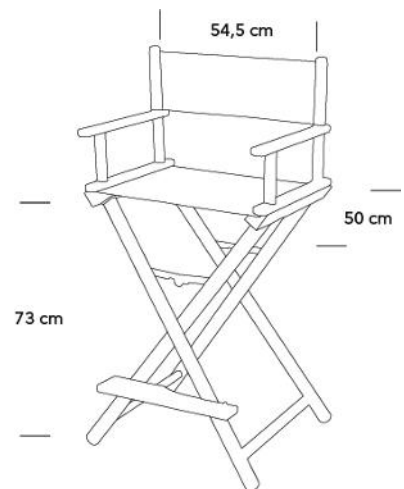

NATHALIE

Chaise de maquillage pliable avec finition en acier noir et assise en nylon. Idéale pour les professionnels du maquillage grâce à sa taille universelle et son look tendance. Facile à transporter.

73007 53

PRIX €
139,90