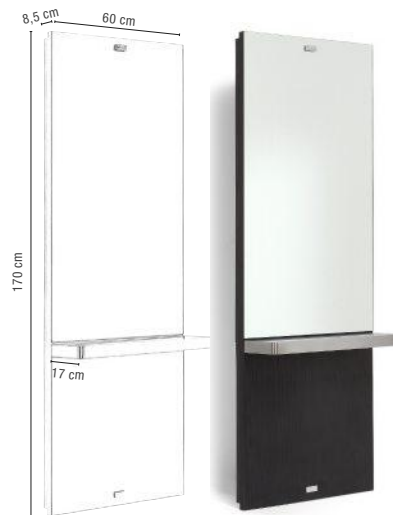

01600 00

PRIX €
899,90

PRIX

DOLFY

Unité de coiffage individuelle en bois avec tablette en acier inoxydable. Ce miroir simple face à la forme arrondie affiche une élégance intemporelle.

01891 10

PRIX €
399,90