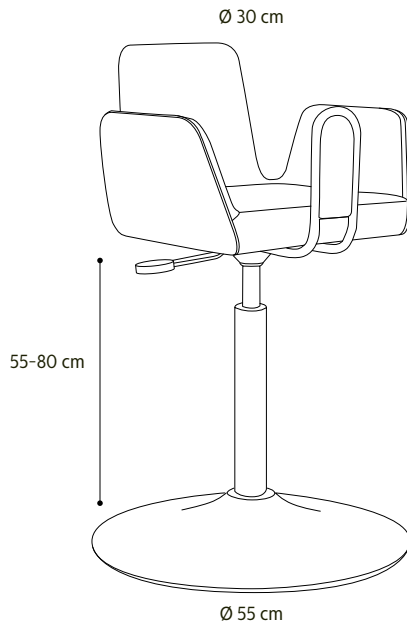

PACHA

Fauteuil amusant et confortable pour enfants. Design unique, avec lift à gaz, large débattement, repose-pied et arceau de sécurité. Pied 5 branches avec roulettes à frein. Facile d'entretien.

01701 15	PRIX € 264,90

PRIX
↓