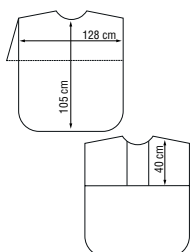

FLEXI 4

Cape de coupe en tissu de polyester doux sans repassage, un matériau respirant, hydrofuge et facile à entretenir. Avec fermeture à bouton-pression. Pas de manche afin que la taille standard convienne à tous.

		PRIX €
55000 0301	☐	17,90
55000 0302	☒	17,90
55000 0318	☐	17,90