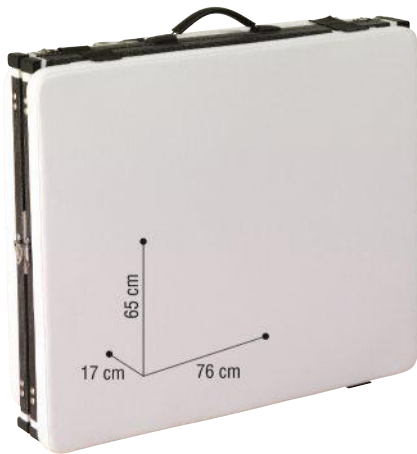

73007 20

PRIX €
649,90

ANGELICA

Fauteuil lit d'esthétique multi-usage - tête et pied réglables, sellerie grand confort. Orifice visage et appui-tête amovible.

73007 22

PRIX €
359,90

LORENZO

Table de massage en aluminium, à la fois légère et stable. Dossier réglable avec tête. Inclus, un coussin gonflable et une housse de protection.