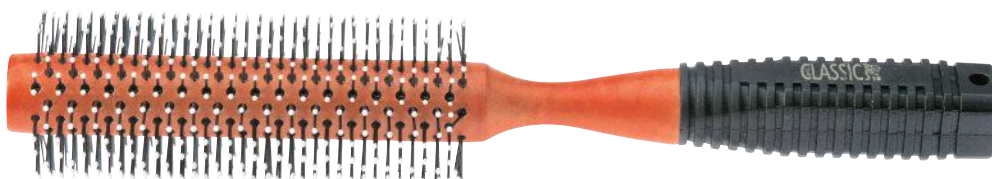

84401 62 / Ø 40 mm

CLASSIC

La brosse ronde en bois Classic est dotée de fibres nylon antistatiques à bout perlé, qui offrent une sensation de douceur sur le cuir chevelu et sont idéales pour démêler les cheveux même rêches. Le tube en bois ne conduit pas la chaleur. Il est donc parfait pour les cheveux ou les cuirs chevelus plus sensibles. La brosse Classic a un manche en caoutchouc antidérapant pour une prise en main maximale. Cette brosse peut être utilisée sur cheveux secs et mouillés.

				PRIX €
84401 42	Classic 14	Ø 20 mm	< 21 cm >	3,90
84401 52	Classic 15	Ø 30 mm	< 21,4 cm >	4,40
84401 62	Classic 16	Ø 40 mm	< 21,5 cm >	4,90