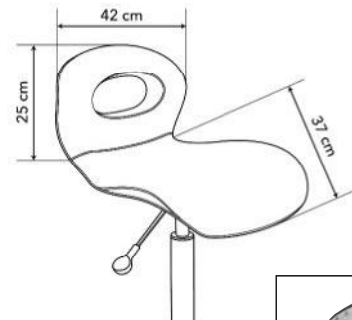

01902 3502
01902 3515

PRIX €
● 1399,00
● 1399,00

TABOURET DE BARBIER

BARBURYS

NEW

PRIX

NOAH

Le Noah est le tabouret idéal pour tous les salons de coiffure ou barbiers branchés. Avec nos roulettes pour Rollercoaster exclusives, finis les cheveux qui se coincent dans les roues et les bloquent. Livré avec ressort à gaz grand ou moyen pour adapter la hauteur du tabouret.