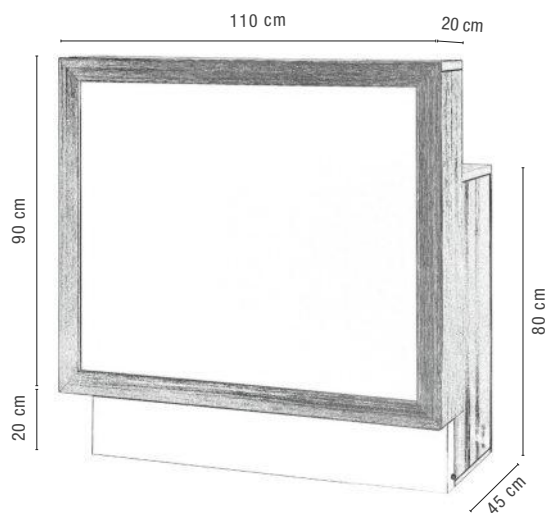

CAISSE DE RÉCEPTION

SIBEL^o

AUREOLA

Caisse de reception en bois stratifié avec façade lumineuse. Protection basse en acier inox 304. 2 tiroirs à clé avec frein. 2 portes. Plateau escamotable pour clavier informatique. 3 paniers sur l'arrière de la partie barreau. 4 passe-fils. 4 passe-câbles. Leds inclus.