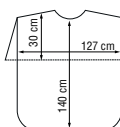

PRIX €
57400 0001	☐	9,90
57400 0002	☒	9,90

PRIX
↓