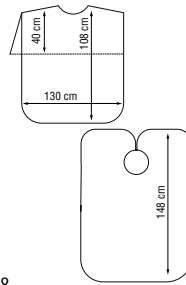

SIBEL®

66005 49

66005 50

66005 51

DOTS

La première cape de coupe de Sibel avec une fermeture 3-en-1 combinant une fermeture auto-agrippante, un crochet et une fermeture à bouton-pression. Le matériau est en polyester respirant, hydrofuge et très facile à entretenir. La conception Dots se démarque de la concurrence en offrant une touche tendance à chaque salon.

	PRIX €
66005 48	19,90
66005 49	19,90
66005 50	19,90
66005 51	19,90