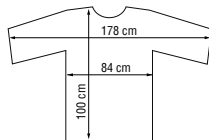

PEIGNOIRS - GAUFRÉS

BOA