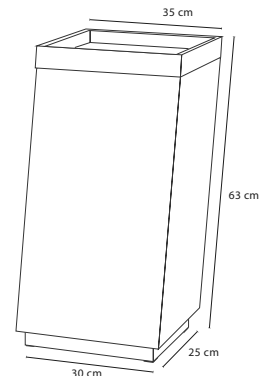

Sibel
FURNITURE