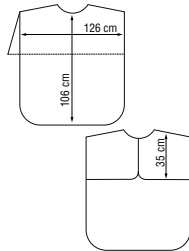

ECONOMYSS 2

Cape de coupe composée à 100 % de polyester, un matériau respirant, hydrofuge et facile à entretenir. Avec fermeture auto-agrippante. Pas de manche afin que la taille standard convienne à tous.

		PRIX €
57200 0001	☐	9,90
57200 0002	☒	9,90