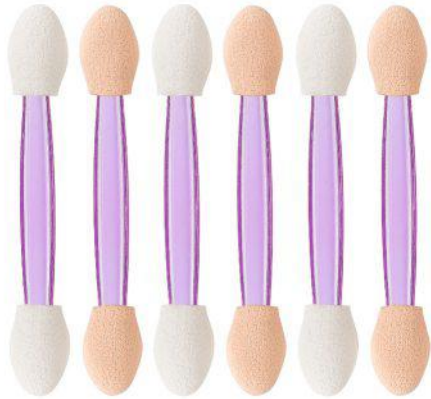

ASPI

Grâce à ce pinceau applicateur à embout en éponge, vous réalisez tous les types de décoration d'ongles que vous souhaitez. Succombez à la tendance du dégradé ou appliquez des flocons, du vernis et une finition chromée effet miroir.

61060 22

PRIX €
2,00