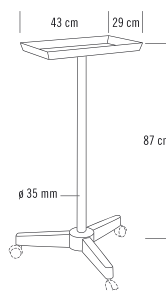

MAEVA

Table de service rectangulaire - 1 plateau avec roulettes.

60007 79

PRIX €
79,90