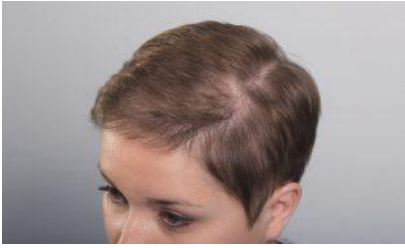

HAIR
SCULPTOR

89805 10

25 g

FIBRES CAPILLAIRES

Les fibres de cheveux sont de minuscules fibres naturelles qui se mélangent à vos cheveux pour créer un aspect plus garni, et ce, dans votre propre couleur de cheveux. Écartez les cheveux secs pour créer une surface aussi grande que possible pour les fibres. Utilisez le flacon à saupoudrer pratique pour déposer les fibres sur vos cheveux. Vous pouvez ensuite les secouer légèrement du bout des doigts pour les répartir correctement et éventuellement peigner doucement la zone traitée.

			PRIX €
89805 10	Noir	●	19,90
89805 11	Brun foncé	●	19,90
89805 12	Brun médium	●	19,90
89805 13	Brun clair	●	19,90
89805 14	Blond foncé	●	19,90
89805 15	Gris	●	19,90