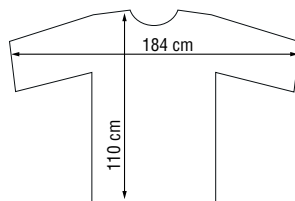

PEIGNOIRS DE COUPE

Peignoir de coupe XL pour hommes en polyester, infroissable et facile à entretenir.

55600 0102 Auto-agrippant PRIX € 19,90

CAPE POUR BARBE

Avec cette cape pour barbe, vous pouvez facilement tailler votre barbe à la tondeuse sans faire tomber de poils dans l'évier.

55500 0002 PRIX € 9,90