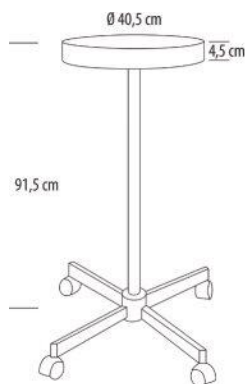

TROLLEYS DE TEINTURE

SIBEL®

PRIX
↓

GLOBE

Porte-rouleaux avec 6 demi-sphères + 1 bol porte-pics.

60011 09

PRIX €
169,90

PRIX
↓

01708 2002

01708 1002

01708 1001

ESCORT

Table avec plan de travail rond ou carré, en matériau incassable, avec 2 porte-brosses, une base chromée et roulettes silencieuses en caoutchouc.

			PRIX €
01708 2002	Round	●	89,90
01708 1002	Square	●	89,90
01708 1001	Square	○	89,90