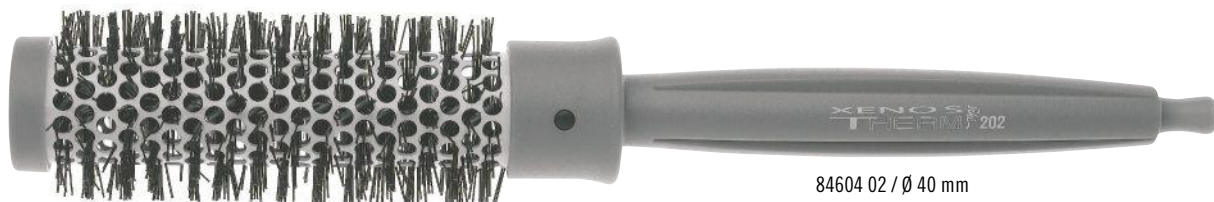

84710 12 / Ø 53 mm

84710 18 / Ø 65 mm

84710 19 / Ø 80 mm

CERAM-X

Brosse thermique haut de gamme au tube revêtu de céramique et à fibres nylon antistatiques, adaptée à tous les types de cheveux. Le manche antidérapant a une partie en caoutchouc et contient une pointe sépare-mèches. Ce best-seller offre vraiment un rapport qualité/prix incroyable !

BROSSES THERMIQUES - THERM XENOS

SIBEL[®]

84602 52 / Ø 25 mm

84603 02 / Ø 30 mm

84604 02 / Ø 40 mm

84605 02 / Ø 50 mm

84605 82 / Ø 58 mm

THERM XENOS

Favori de tous les coiffeurs : la brosse Therm Xenos antistatique et ses fibres nylon, quel que soit le type de coiffure. Cette brosse thermique possède un tube en céramique revêtu d'aluminium, pour des brossages à haute température qui donnent une coiffure d'un volume incroyable. Le manche a une pointe sépare-mèches pour répartir les cheveux plus facilement en plusieurs sections.