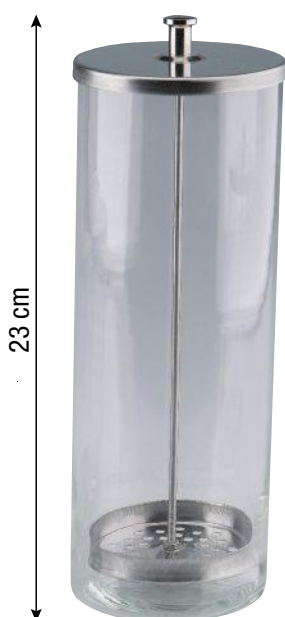

GRAND BAC DE NETTOYAGE

Bac en verre pour nettoyer votre matériel proprement et en toute sécurité. Le conteneur pratique vous permet de nettoyer aisément vos outils.

50105 60

PRIX €
18,90