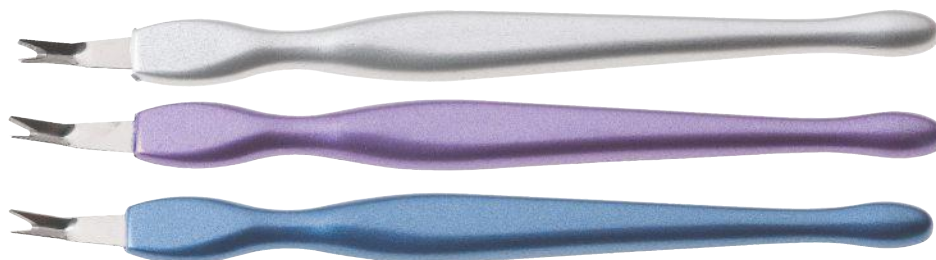

COUPE-CUTICULES

SIBEL®

< 11 cm >

Accessoire servant à repousser les cuticules et à les couper en une seule opération.

00014 24

3 pcs

PRIX €
2,55