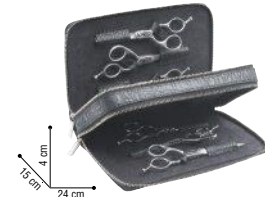

20,5 cm
9,5-26,5 cm

CASE

Mallette à ciseaux pouvant contenir jusqu'à 2 ciseaux avec compartiment supplémentaire pour les cartes de visite. Avec fermeture magnétique.*

01510 09	PRIX €	7,90
----------	--------	------

23 cm
13-46,5 cm

MULTI TOLL ROLL

Mallette à ciseaux pouvant contenir jusqu'à 4 ciseaux avec compartiment supplémentaire pour les peignes et autres accessoires. Avec fermeture facile à bouton-pression.*

01510 08	PRIX €	13,90
----------	--------	-------