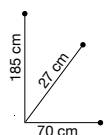

COMPACT
CARTON