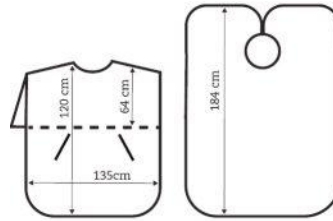

CAPES DE BARBIER

CAPE DE BARBIER RAYÉE

Cape de coupe pour homme aux rayures rétro délicieusement vintage ! Les deux fentes sur le devant permettent à votre client de continuer à utiliser ses mains tout en se faisant couper les cheveux. Facile à repasser.

55700 04

PRIX €
25,90