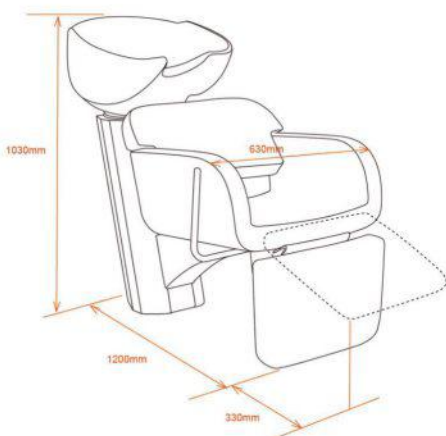

BACS DE LAVAGE

ORIGINAL
BEST BUY

Bac de lavage avec cuvette céramique basculante et mitigeurs italiens garanti 1 ans - un grand confort grâce aux renforts de mousse au niveau des lombaires qui maintiennent parfaitement l'ensemble du dos - le système de fauteuil facilite l'entretien des sols.

PRIX
↓

PRIX
↓

CONCORDE

			PRIX €
01902 12	Noir	●	899,90
01903 12	Brun	●	899,90

ODEON

			PRIX €
01902 11	Noir	●	899,90
01903 11	Brun	●	899,90

PRIX
↓

PRIX
↓

OPERA

			PRIX €
01902 13	Noir	●	899,90
01903 13	Brun	●	899,90

GEORGE V

			PRIX €
01902 10	Noir	●	899,90
01903 10	Brun	●	899,90

PRIX
↓

OPERA COOL

Bac de lavage avec dossier fixe et siège avec revêtement noir. La colonne est en polyuréthane et a une structure métallique peinte en époxy. Ce bac de lavage offre un repose-jambes manuel avec poignée à droite.

			PRIX €
01891 40	Noir	●	999,90
01893 40	Brun	●	999,90