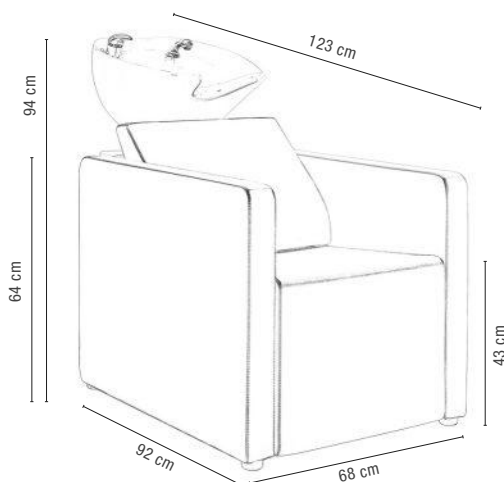

BACS DE LAVAGE

SIBEL®

RELAXATIO

Bac de lavage confort ultime, avec siège intégré de type canapé - se marie parfaitement avec tous les sièges de style cubique - lavabo en céramique à inclinaison ergonomique profonde - support de lavabo en acier inoxydable 304 - robinets italiens garantis 5 ans - mousse haute densité.

			PRIX €
01904 02	Noir	●	1599,90
01904 92	Croco noir	●	1599,90
01904 15	Brun	●	1599,90

CELESTINO

Un design moderne, matelassé pour plus de confort, parfait pour les petits salons. Disponible dans trois couleurs assorties aux fauteuils de coupe Celestino : noir, croco noir et brun. Confortable vasque inclinable en céramique, avec mitigeur à l'italienne.

			PRIX €
01830 0002	Noir	●	1199,90
01830 0092	Croco noir	●	1199,90
01830 0015	Brun	●	1199,90