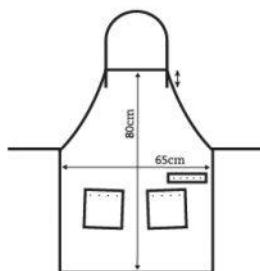

TABLIERS DE BARBIER

*Accessoires non inclus

BARBURYS

MASCUL

Tablier confectionné pour épouser les courbes du corps et muni d'une sangle réglable. Grâce au design de la sangle, le tablier se porte confortablement pendant de longues périodes. Le cuir PU est doux, souple, imperméable et facile à nettoyer.*

55700 05

PRIX €
24,90