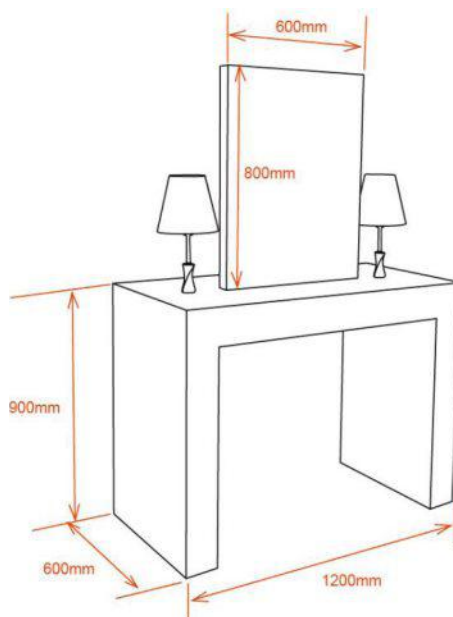

01891 07

PRIX €
1299,90

ISLA

Place de coiffage double avec miroir double face et lampes intégrées sur les côtés. La structure en bois sombre fait de ce meuble un classique pour tous les coiffeurs.

01891 60