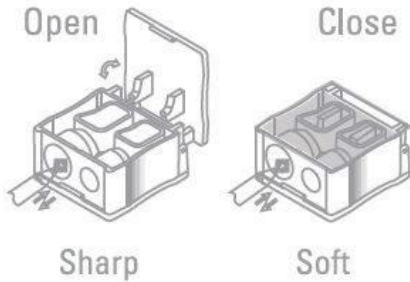

TAILLE-CRAYON DOUBLE 4 EN 1

Ce taille-crayon multifonctionnel vous permet de choisir entre un crayon taillé en pointe ou une pointe arrondie. Ouvrez le couvercle en plastique pour un crayon taillé en pointe, fermez-le pour une pointe arrondie. Le réservoir récupère les rognures. Un accessoire indispensable pour tout make up artist!

73019 34

PRIX €
3,70