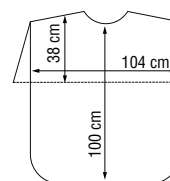

CAPES À ÉPAULES

SIBEL®

FLEXI CAP

Cape d'épaule en tissu de polyester doux sans repassage, un matériau respirant, hydrofuge et facile à entretenir. Avec fermeture auto-agrippante. Taille unique.

56900 0002 **PRIX € 9,50**

CHARLOTTE

Cape d'épaule en PVC, à la fois imperméable et résistante aux produits chimiques utilisés lors des techniques de coloration. Avec fermeture auto-agrippante. Taille unique.

50124 3202 **PRIX € 8,50**

PEIGNOIRS DE COLORATION

NORA

Cape de coloration en PVC, à la fois imperméable et résistante aux produits chimiques utilisés lors des techniques de coloration. Avec fermeture auto-agrippante.

50104 32180 2 **PRIX € 8,90**

VERA

Cape de coloration en PVC, à la fois imperméable et résistante aux produits chimiques utilisés lors des techniques de coloration. Avec fermeture auto-agrippante.

50103 3202 **PRIX € 11,90**

KIMONOS

59801 1202

KIMONO

Kimono à manches courtes avec poches et fermeture à ruban, taille unique. Composé d'un matériau polyester robuste, respirant, hydrofuge et facile à entretenir.

			PRIX €
59801 1202	S-M	78 x 62-90 cm	17,90
59801 3202	M-L	80 x 65-92 cm	17,90

PRIX

KIMONO X-XL

Kimono à manches longues avec fermeture à ruban, taille unique. Composé d'un matériau polyester robuste, respirant, hydrofuge et facile à entretenir.

			PRIX €
59801 4202	X-XL	102 x 81-151 cm	24,90