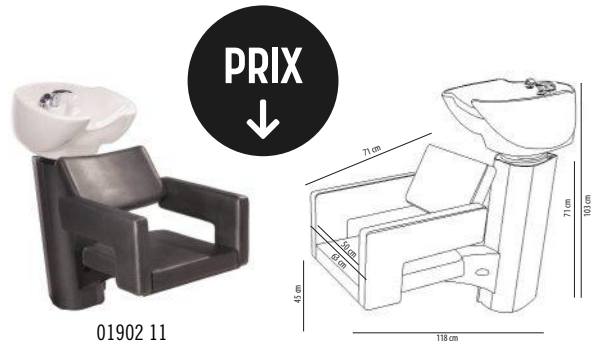

01902 11

PRIX
↓

CONCORDE

			PRIX €
01902 12	Noir	●	899,90
01903 12	Brun	●	899,90

ODEON

			PRIX €
01902 11	Noir	●	899,90
01903 11	Brun	●	899,90