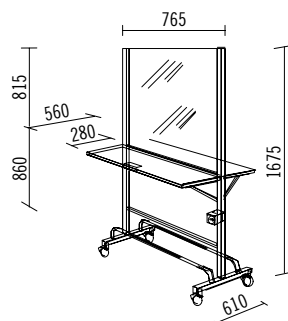

EBONY

Coiffeuse en bois, dans un design moderne avec tablette en verre au dessous sablé et un très grand miroir (1000 x 660 x 5 mm). Cette coiffeuse en bois s'accorde à tous les intérieurs grâce à ses différents coloris. Livrée en kit dans 1 emballage compact ultra sécurisé pour un transport sans casse.

01890 00

PRIX €
399,90

S-COOL

Coiffeuse double à roulettes, spéciale pour centre de formation.

- équipée de chaque côté d'une prise de courant.
- renfort à métal pour fixer un étau pour tête d'apprentissage.
- avec porte-outils pour sèche-cheveux, fer à friser, brosses, ...
- livré dans un carton compact.

01900 00

PRIX €
599,90