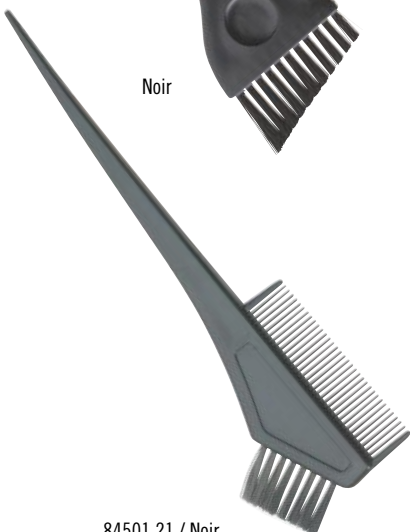

		PRIX €
84502 21	Noir	0,80

84501 21 / Noir

84501 11 / Milky

COMB

Peigne pour coloration Classic avec pinceau. Permet de séparer et de contrôler facilement les mèches de cheveux lors de l'application de la couleur.