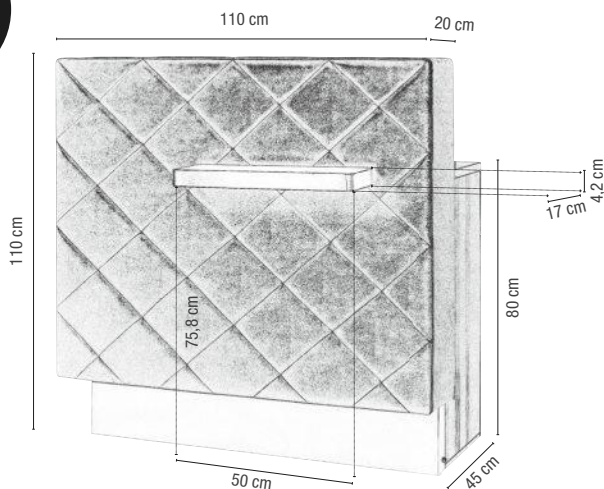

FIDUCIA

Caisse de reception en bois stratifié avec façade matelassé en imitation cuir. Une tablette et une protection basse en acier inox 304. 2 tiroirs à clé avec frein. 2 portes. Plateau escamotable pour clavier informatique. 3 paniers sur l'arrière de la partie barreau. 3 paniers sur l'arrière de la partie grillagée. 4 passe-câbles.

01890 05

PRIX €
1599,90