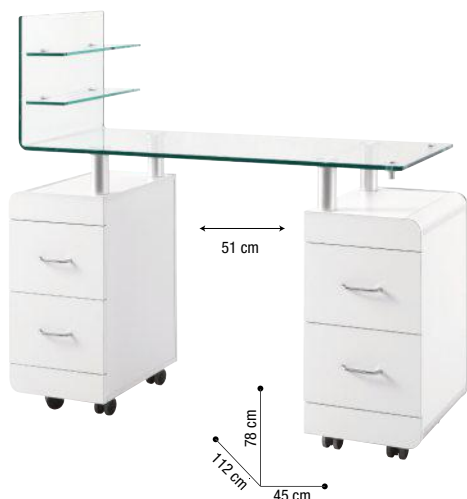

ENSEMBLES DE MANUCURE

SIBEL®

LOUISE

Luxeuse table de manucure à tablette cintrée en verre trempé. 2 étagères en verre. Montée sur 2 armoires dotées chacune de 2 tiroirs et de 4 roulettes.
• Largeur intérieure : 51 cm.

73106 30

PRIX €
449,90