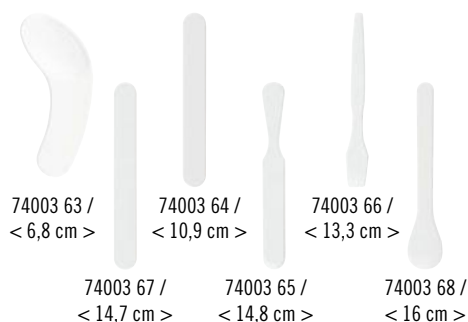

SPATULES

SIBEL[®]

SPATULES

		PRIX €
74003 63 / < 6,8 cm >	12 pcs	5,50
74003 64 / < 10,9 cm >	12 pcs	5,50
74003 66 / < 13,3 cm >	12 pcs	7,50
74003 67 / < 14,7 cm >	12 pcs	6,50
74003 65 / < 14,8 cm >	6 pcs	9,90
74003 68 / < 16 cm >	6 pcs	9,90