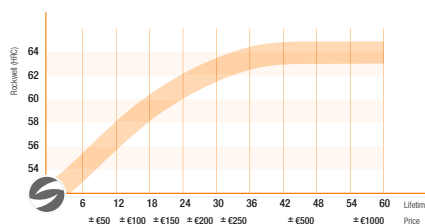

DC630

La particularité de ces ciseaux offset de coupe à sec réside dans la conception des lames. Vous pouvez utiliser la partie intérieure des lames pour les techniques d'effilage, alors que l'extrémité est parfaite pour une coupe précise. Vous avez ainsi 2 ciseaux en un. Plus besoin de changer de ciseaux lorsque vous utilisez différentes techniques.

		PRIX €
70986 30	6,3"	89,90

Le facteur de dureté Rockwell indique la dureté de l'acier et la gamme de prix de vos ciseaux. Plus le facteur est élevé, plus la durée de vie utile des ciseaux est longue.