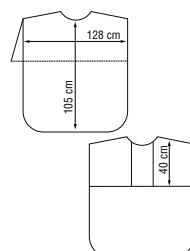

FLEXI 3

Cape de coupe en tissu de polyester doux sans repassage, un matériau respirant, hydrofuge et facile à entretenir. Avec fermeture à crochet. Pas de manche afin que la taille standard convienne à tous.

		PRIX €
55000 0201	☐	17,90
55000 0202	☒	17,90
55000 0218	☐	17,90