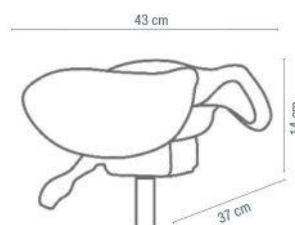

TABOURETS ROLLERCOASTER

SIBEL®

TABOURET SADDLE MULTIFONCTIONS

Siège rabattable extra large pour un confort extrême. Le siège est doté d'une fonction d'inclinaison verrouillable vers l'avant et vers l'arrière. Trouvez l'angle idéal pour votre confort. La pompe est réglable en hauteur. Les roues anti-cheveux Rollercoaster ajoutent la touche finale à la fonctionnalité.

01720 02

PRIX €
234,90