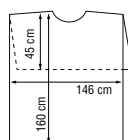

50106 4202 / Fermeture à crochet