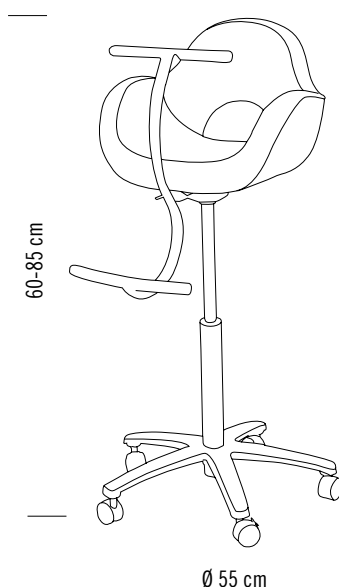

FAUTEUILS DE COUPE POUR ENFANTS

PRIX
↓