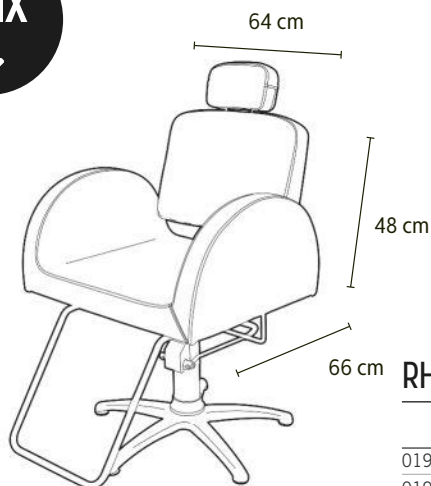

01901 07

min 40 cm
max 50 cm

GARONNE

		PRIX €
01901 07	Noir ●	399,90
01901 57	Brun ●	399,90

PRIX
↓

01901 06

min 50 cm
max 60 cm

RHÔNE