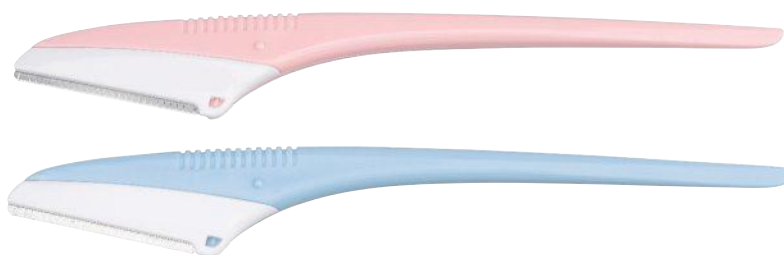

SOFT AUTOMATIC

10 cm

Pince à épiler automatique avec mors biais et poignée en nylon – brevetée.

	PRIX €
00014 61	6,50

RASOIRS JETABLES

ÉPIL'HAIR PRO

RASOIRS BEAUTY

Rasoirs jetables pour éliminer les poils du visage, du corps et de la ligne de bikini. Qualité professionnelle.