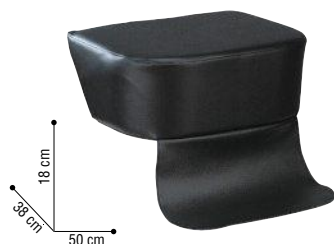

SIBEL[®]

BOOSTER

Pouf enfant pour bac Elegantia et Relaxatio.

			PRIX €
01810 0102	Noir	●	69,90
01810 0192	Croco noir	●	69,90
01810 0115	Brun	●	69,90

COMFORT

Pouf enfant.

01700 07	PRIX €
	59,90

SHAMPOO