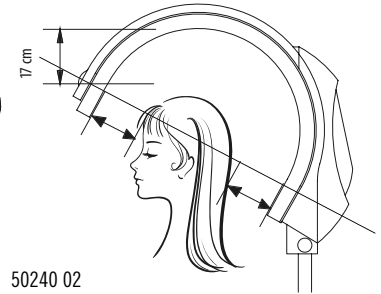

PRIX
↓

PRIX
↓

50240 02

CLIMAFLY

Casque infrarouge avec 2 bras Butterfly rotatifs (90 °). Le générateur ionique rend les cheveux très brillants, alors que la circulation d'air frais dans le cou procure à tout moment une sensation de bien-être au client. Le large pied design peut être utilisé avec tout type de fauteuil.