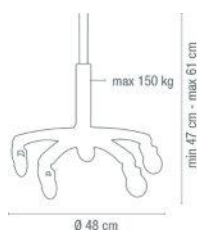

TABOURETS ROLLERCOASTER

SIBEL®

TABOURET SADDLE MULTIFONCTIONS

Siège rabattable extra large pour un confort extrême. Le siège est doté d'une fonction d'inclinaison verrouillable vers l'avant et vers l'arrière. Trouvez l'angle idéal pour votre confort. La pompe est réglable en hauteur. Les roues anti-cheveux Rollercoaster ajoutent la touche finale à la fonctionnalité.

01720 02

PRIX €
234,90