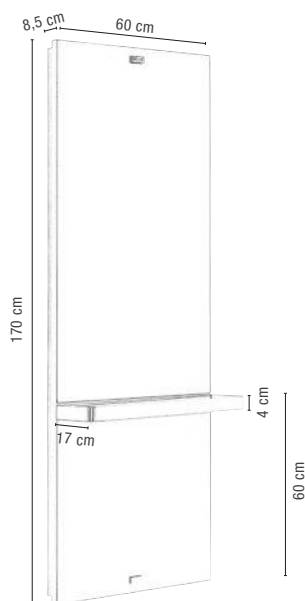

PLACES DE COIFFURES

SIBEL®

REFLEXIO DOUBLE BLACK

Coiffeuse double face. Structure en bois stratifié noir d'une épaisseur de 18 mm. La base, les deux porte-séchoirs et les deux tablettes sont en inox 304. Six préperçages sont prévus pour l'installation de six prises (non-incluses). Le meuble contient également dix casiers de rangement dont deux avec porte à fermeture amortie pour cacher les prises. Livré en deux cartons et assemblage facile. Livré sans prise électrique ni câble.

01891 07

PRIX €
1299,90