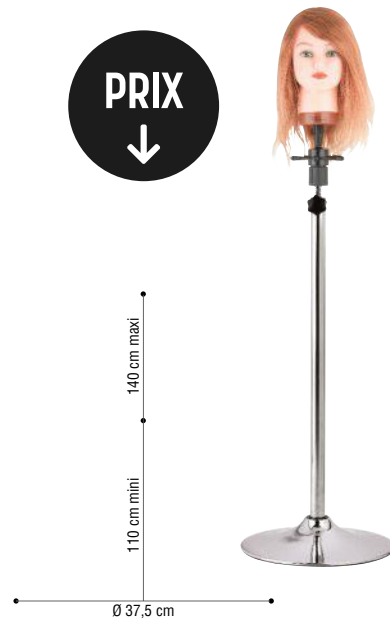

STAND BY ME - PLATEAU

Plateau séparé pour le trépied 'Stand by me'.

00346 3102 **PRIX €**
15,90