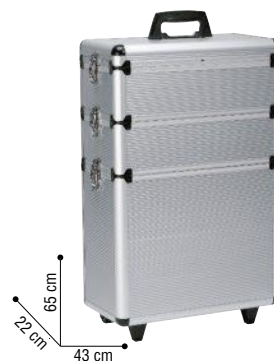

ORIGINAL ALU

Mallette 3 étages à roulettes, intérieur mousse, structure avec panneau en ABS.*

01507 31

6,2 kg

PRIX €
119,90