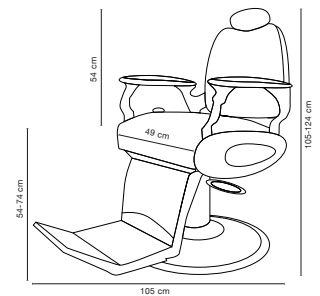

ARROW

Notre fauteuil de barbiere Arrow comprend un repose-tête réglable, un dossier inclinable manuellement et un repose-pieds avec repose-jambes pivotant à 180°. Tous les éléments extérieurs en métal du fauteuil sont en aluminium moulé et chromé, pour un produit garanti sans défaut d'assemblage et sans aucune oxydation à vie.