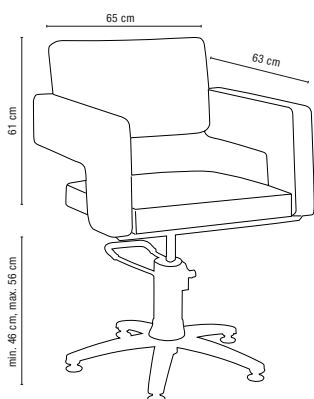

FAUTEUILS DE COUPE

Fauteuil de coupe avec pompe hydraulique et pied chromé 5 étoiles.

ORIGINAL
BEST BUY

PRIX

01901 00

PRIX

01901 03

CONCORDE

			PRIX €
01901 00	Noir	●	289,90
01901 50	Brun	●	289,90

GEORGE V

			PRIX €
01901 03	Noir	●	289,90
01901 53	Brun	●	289,90

01901 02

01901 01

ODEON

			PRIX €
01901 02	Noir	●	299,90
01901 52	Brun	●	299,90

OPERA

			PRIX €
01901 01	Noir	●	299,90
01901 51	Brun	●	299,90