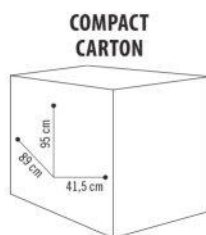

COMPACT
CARTON