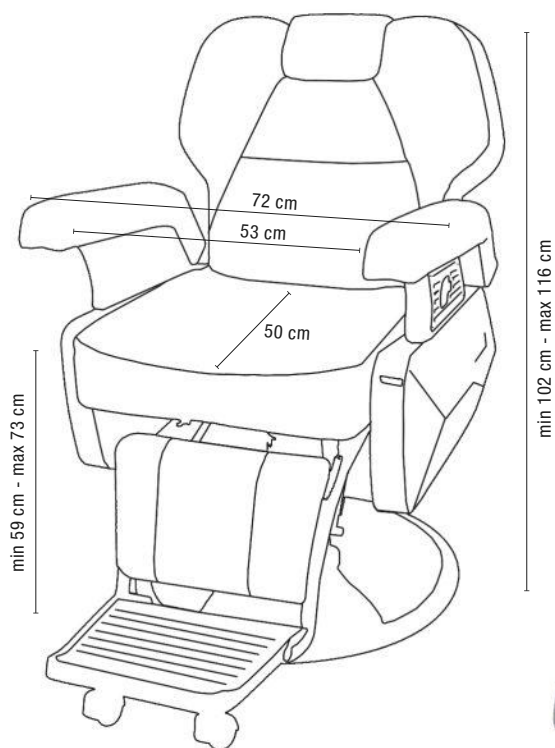

FAUTEUILS DE BARBIER

BARBURYS