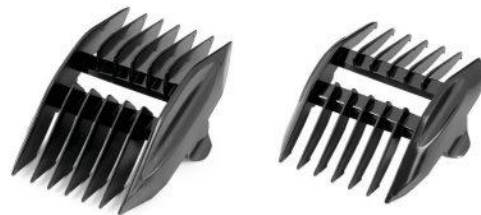

Présentation d'une véritable méthode de coupe innovante et révolutionnaire. Cette tondeuse à ciseaux peut être utilisée pour quatre techniques de coupe différentes : ciseaux, ciseaux effileurs, rasoir et tondeuse. L'ergonomie de l'outil réduit le stress sur le poignet et le pouce provoqué par l'utilisation de ciseaux traditionnels et la lame protégée empêche de se couper accidentellement. Pour les professionnels et les salons de coiffure.

Scissor Clipper

PRIX €
129,90

Astuce : l'entretien quotidien (burette d'huile et brosse de nettoyage incluses) prolonge significativement la durée de vie de vos tondeuses.

76501 10 / < 18 cm >

76501 1000 / Tête de coupe < 45 mm >

76501 1001 / 2 peignes: 3/6 mm et 9/12 mm.

SX ERGO

Notre SX Ergo de Ultron est unique en son genre grâce à la combinaison innovante d'une puissante batterie lithium-ion et d'un design ergonomique, sans fil et ultra-léger. Les lames en céramique spéciales à glissement facile ne rouillent pas et gardent leur tranchant. Grâce à l'écran LCD, vous pouvez suivre à la seconde le niveau de la batterie. La tondeuse SX Ergo fonctionne silencieusement avec plus de puissance et moins de vibrations pour les peaux sensibles.