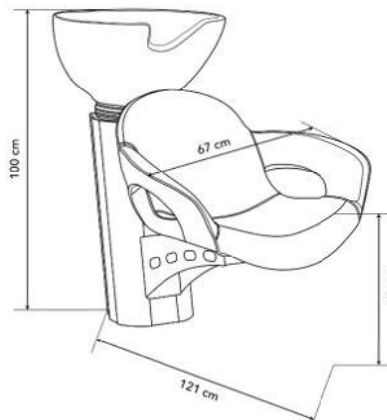

			PRIX €
01891 50	Noir	●	1799,90
01891 5092	Croco noir	●	1799,90
01891 5015	Brun	●	1799,90

NEW

018200002 / Noir

CAPRICIOUS

Un design moderne qui allie compacité et confort, parfait pour les petits salons. Disponible dans trois couleurs assorties aux fauteuils de coupe Capricious : noir, croco noir et brun. Confortable vasque inclinable en céramique, avec mitigeur à l'italienne.