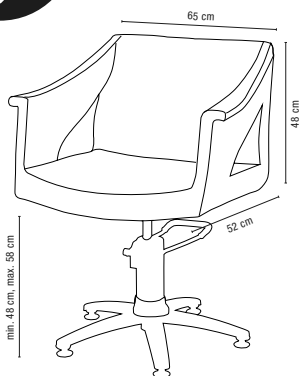

FAUTEUILS DE COUPE

Fauteuil de coupe avec pompe hydraulique et pied chromé 5 étoiles.

ORIGINAL
BEST BUY

PRIX

01901 00

PRIX

01901 03

CONCORDE

			PRIX €
01901 00	Noir	●	289,90
01901 50	Brun	●	289,90

GEORGE V

			PRIX €
01901 03	Noir	●	289,90
01901 53	Brun	●	289,90

01901 02

01901 01

ODEON

			PRIX €
01901 02	Noir	●	299,90
01901 52	Brun	●	299,90

OPERA

			PRIX €
01901 01	Noir	●	299,90
01901 51	Brun	●	299,90