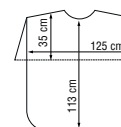

PEIGNOIRS DE COUPE

SIBEL®

57000 0002

ECONOMYSS 1

Peignoir de coupe composé à 100 % de polyester, un matériau respirant, hydrofuge et facile à entretenir. Avec fermeture auto-agrippante.

		PRIX €
57000 0001	☐	15,90
57000 0002	☒	15,90

CAPES

57200 0001

ECONOMYSS 2

Cape de coupe composée à 100 % de polyester, un matériau respirant, hydrofuge et facile à entretenir. Avec fermeture auto-agrippante. Pas de manche afin que la taille standard convienne à tous.

		PRIX €
57200 0001	☐	9,90
57200 0002	☒	9,90

57300 0002

ECONOMYSS 3

Cape de coupe composée à 100 % de polyester, un matériau respirant, hydrofuge et facile à entretenir. Avec fermeture à crochet. Pas de manche afin que la taille standard convienne à tous.

		PRIX €
57300 0001	☐	9,90
57300 0002	☒	9,90

57400 0001

ECONOMYSS 4

Cape de coupe composée à 100 % de polyester, un matériau respirant, hydrofuge et facile à entretenir. Avec fermeture à bouton-pression. Pas de manche afin que la taille standard convienne à tous.

		PRIX €
57400 0001	☐	9,90
57400 0002	☒	9,90

PRIX
↓

MYSTERY

Cape de coupe extra-longue et hydrofuge avec fermeture à bouton-pression, composée à 100 % de polyester, un matériau respirant, hydrofuge et facile à entretenir.

	PRIX €
52905 2202	13,90

HISTORY

Cape de coupe composée à 100 % de polyester, un matériau respirant, hydrofuge et facile à entretenir. Avec fermeture à crochets et ouvertures pour les bras de vos clients.

	PRIX €
53195 3202	12,90