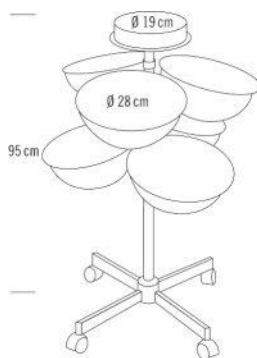

GLOBE

Porte-rouleaux avec 6 demi-sphères + 1 bol porte-pics.

60011 09

PRIX €
169,90