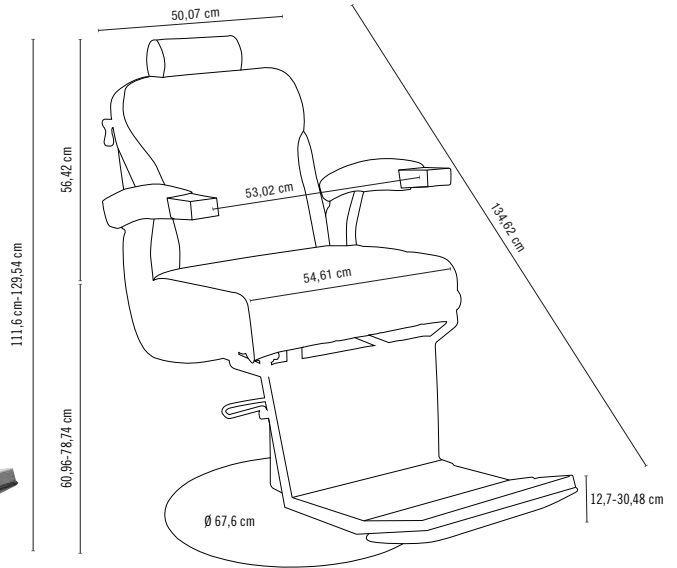

FAUTEUILS DE BARBIER

BARBURYS

PRIX