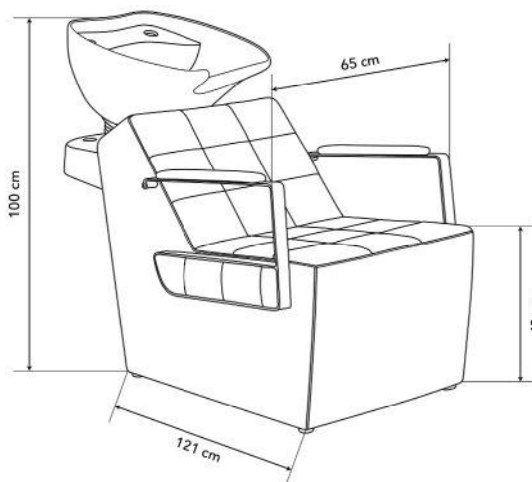

			PRIX €
01904 02	Noir	●	1599,90
01904 92	Croco noir	●	1599,90
01904 15	Brun	●	1599,90

01830 0002 / Noir

CELESTINO

Un design moderne, matelassé pour plus de confort, parfait pour les petits salons. Disponible dans trois couleurs assorties aux fauteuils de coupe Celestino : noir, croco noir et brun. Confortable vasque inclinable en céramique, avec mitigeur à l'italienne.