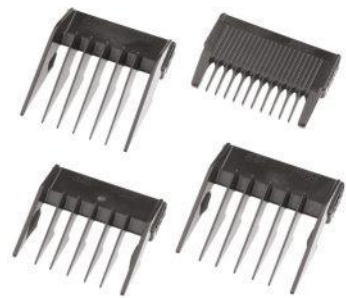

76900 12 / < 18 cm >

76900 17

76900 1200 / Tête de coupe

76900 1201 / 2 peignes: 3/6 mm et 9/12 mm.

CEOX 2

Tondeuses sans fil pour salons de coiffure avec des lames en titane et un système de refroidissement des lames (37 °C). Ces tondeuses sont équipées d'un moteur rapide et de la technologie de batterie lithium-ion.

- lames de coupe en titane
- 3 heures d'autonomie, 2 heures de temps de charge
- 5000 RPM
- 2 peignes (3/6 mm et 9/12 mm).
- longueur de coupe réglable 1 < > 1,9 mm

			PRIX €
76900 12	Ceox 2	●	59,90
76900 17	Ceox 2	●	59,90
76900 1200	Tête de coupe - Ceox 2		19,90
76900 1201	Set de peignes - Ceox 2		4,90

Spécial barbier afro.

78100 02 / < 18 cm >

78100 04 / Tête de coupe

78100 05 / 4 peignes (3, 6, 9 et 12 mm).

78100 0001 / Set de tondeuse MSX

MSX

Tondeuse magnétique légère et silencieuse dans sa catégorie, idéale pour les coupes hommes. La hauteur de coupe est réglable par un système à multi crans de 0 à 2 mm. L'acier inox d'une dureté de 60° rockwell, garde un excellent tranchant à long terme.