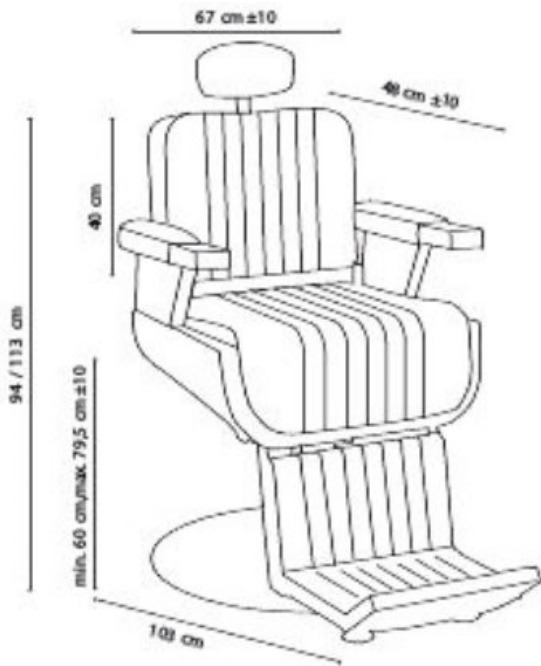

JETHRO

Fauteuil de coiffeur Jethro avec pompe hydraulique, base large en métal, siège confortable avec surpiquûres de couleur assortie pour une utilisation prolongée, dossier inclinable manuellement, repose-tête réglable en hauteur, repose-pieds avec repose-jambes pouvant pivoter à 180°.

01902 03

PRIX €
999,00