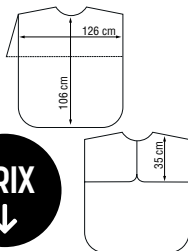

ECONOMYSS 4

Cape de coupe composée à 100 % de polyester, un matériau respirant, hydrofuge et facile à entretenir. Avec fermeture à bouton-pression. Pas de manche afin que la taille standard convienne à tous.

		PRIX €
57400 0001	☐	9,90
57400 0002	☒	9,90

PRIX
↓