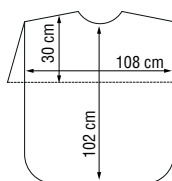

PEIGNOIRS DE COLORATION