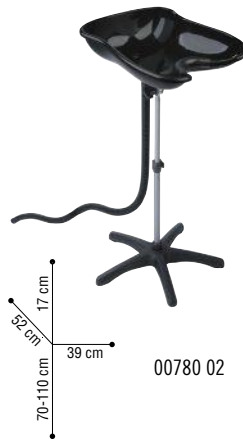

LAVE-TÊTE PORTABLE

SIBEL®

00880 02

00880 04

00880 08

ANGELS BAY

Lave-tête avec cuvette inclinable semi-profonde, appui-cou en silicone, tuyau 2 m avec ventouse de fixation, disponible en 3 couleurs.

	PRIX €
00880 02	79,90
00880 04	79,90
00880 08	79,90

00780 02

00780 04

00780 06

COMPACT

Ce lave-tête pliable portatif exclusif se monte et se démonte facilement et entre parfaitement dans le sac de transport correspondant. Avec cuvette inclinable, tuyau de 2 m avec ventouse, pied réglable en hauteur et appui-cou en silicone.

	PRIX €
00780 02	119,90
00780 04	119,90
00780 06	119,90
00780 0002	28,90