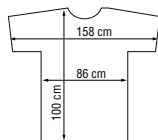

PEIGNOIRS DE COUPE

SIBEL®

56000 0102

FLEXI 1

Peignoir de coupe en tissu de polyester doux sans repassage, un matériau respirant, hydrofuge et facile à entretenir. Avec fermeture auto-agrippante.

		PRIX €
56000 0101	☐	23,90
56000 0102	☒	23,90
56000 0118	☐	23,90

CAPES

55000 0101

FLEXI 2

Cape de coupe en tissu de polyester doux sans repassage, un matériau respirant, hydrofuge et facile à entretenir. Avec fermeture auto-agrippante. Pas de manche afin que la taille standard convienne à tous.

		PRIX €
55000 0101	☐	17,90
55000 0102	☒	17,90
55000 0118	☐	17,90

55000 0218

FLEXI 3

Cape de coupe en tissu de polyester doux sans repassage, un matériau respirant, hydrofuge et facile à entretenir. Avec fermeture à crochet. Pas de manche afin que la taille standard convienne à tous.

		PRIX €
55000 0201	☐	17,90
55000 0202	☒	17,90
55000 0218	☐	17,90

55000 0302

FLEXI 4

Cape de coupe en tissu de polyester doux sans repassage, un matériau respirant, hydrofuge et facile à entretenir. Avec fermeture à bouton-pression. Pas de manche afin que la taille standard convienne à tous.

		PRIX €
55000 0301	☐	17,90
55000 0302	☒	17,90
55000 0318	☐	17,90