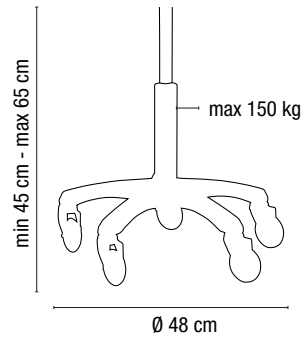

01902 3502
01902 3515

PRIX €
● 1399,00
● 1399,00

TABOURET DE BARBIER

BARBURYS

NEW

PRIX

NOAH

Le Noah est le tabouret idéal pour tous les salons de coiffure ou barbiers branchés. Avec nos roulettes pour Rollercoaster exclusives, finis les cheveux qui se coincent dans les roues et les bloquent. Livré avec ressort à gaz grand ou moyen pour adapter la hauteur du tabouret.