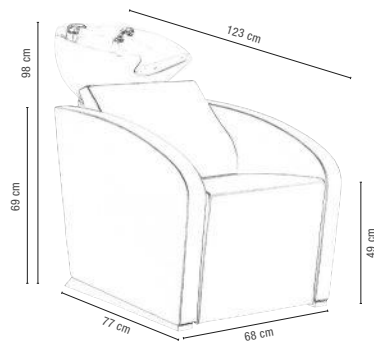

ELEGANTIA

Bac de lavage avec siège intégré de type canapé - se marie parfaitement avec tous les sièges arrondis - lavabo ergonomique profond - support de lavabo et pieds en acier inoxydable - mousse 50 kg / m³ pour un confort maximal - structure en acier - robinets italiens garantis 5 ans.

			PRIX €
01810 0002	Noir	●	1599,90
01810 0092	Croco noir	●	1599,90
01810 0015	Brun	●	1599,90

PRIX