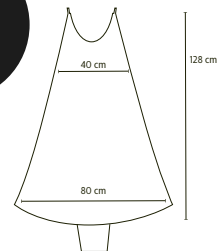

PEIGNOIRS DE COUPE

Peignoir de coupe XL pour hommes en polyester, infroissable et facile à entretenir.

55600 0102 Auto-agrippant PRIX € 19,90

CAPE POUR BARBE

Avec cette cape pour barbe, vous pouvez facilement tailler votre barbe à la tondeuse sans faire tomber de poils dans l'évier.

55500 0002 PRIX € 9,90