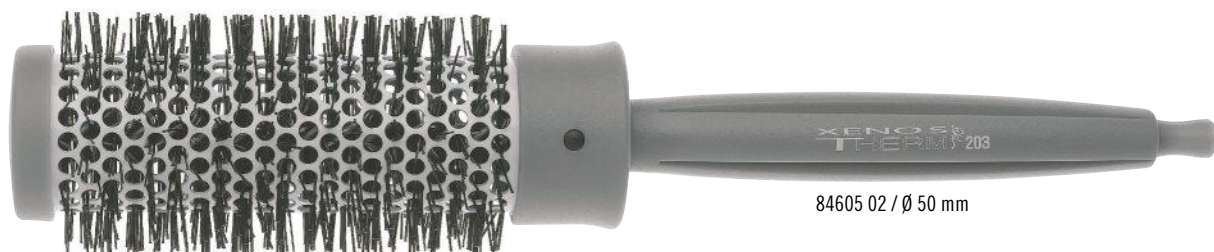

84710 12 / Ø 53 mm

84710 18 / Ø 65 mm

84710 19 / Ø 80 mm

CERAM-X

Brosse thermique haut de gamme au tube revêtu de céramique et à fibres nylon antistatiques, adaptée à tous les types de cheveux. Le manche antidérapant a une partie en caoutchouc et contient une pointe sépare-mèches. Ce best-seller offre vraiment un rapport qualité/prix incroyable !

BROSSES THERMIQUES - THERM XENOS

SIBEL[®]

84602 52 / Ø 25 mm

84603 02 / Ø 30 mm

84604 02 / Ø 40 mm

84605 02 / Ø 50 mm

84605 82 / Ø 58 mm

THERM XENOS

Favori de tous les coiffeurs : la brosse Therm Xenos antistatique et ses fibres nylon, quel que soit le type de coiffure. Cette brosse thermique possède un tube en céramique revêtu d'aluminium, pour des brossages à haute température qui donnent une coiffure d'un volume incroyable. Le manche a une pointe sépare-mèches pour répartir les cheveux plus facilement en plusieurs sections.