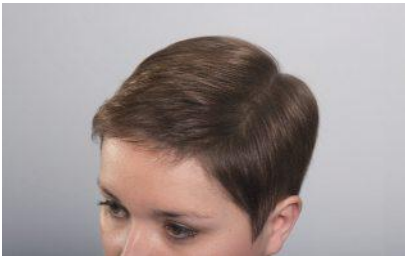

HAIR
SCULPTOR

89805 10

25 g

FIBRES CAPILLAIRES

Les fibres de cheveux sont de minuscules fibres naturelles qui se mélangent à vos cheveux pour créer un aspect plus garni, et ce, dans votre propre couleur de cheveux. Écartez les cheveux secs pour créer une surface aussi grande que possible pour les fibres. Utilisez le flacon à saupoudrer pratique pour déposer les fibres sur vos cheveux. Vous pouvez ensuite les secouer légèrement du bout des doigts pour les répartir correctement et éventuellement peigner doucement la zone traitée.

			PRIX €
89805 10	Noir	●	19,90
89805 11	Brun foncé	●	19,90
89805 12	Brun médium	●	19,90
89805 13	Brun clair	●	19,90
89805 14	Blond foncé	●	19,90
89805 15	Gris	●	19,90