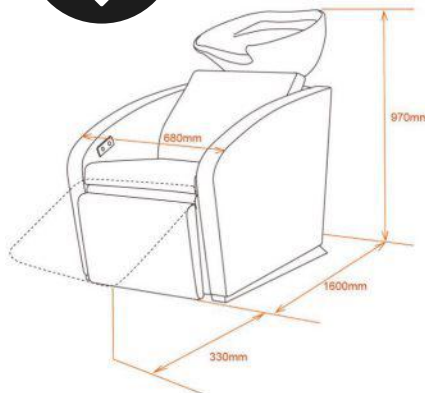

SIBEL®

PRIX

ELEGANTIA

Bac de lavage avec siège intégré de type canapé - se marie parfaitement avec tous les sièges arrondis - lavabo ergonomique profond - support de lavabo et pieds en acier inoxydable - mousse 50 kg / m³ pour un confort maximal - structure en acier - robinets italiens garantis 5 ans.

			PRIX €
01810 0002	Noir	●	1599,90
01810 0092	Croco noir	●	1599,90
01810 0015	Brun	●	1599,90

PRIX

ELEGANTIA RELAX

Bac de lavage avec siège de style canapé intégré dans la structure métallique. Le lavabo basculant en céramique blanche est profond et ergonomique grâce à sa partie arrière concave. Le siège est housé de noir et dispose d'un repose-pieds électrique dont les commandes se situent dans l'accoudoir droit. Base et support de lavabo en acier inoxydable. Le mitigeur italien a une garantie de 5 ans. La mousse a une densité de 50 kg / m³ pour un confort maximum.

			PRIX €
01891 50	Noir	●	1799,90
01891 5092	Croco noir	●	1799,90
01891 5015	Brun	●	1799,90

NEW

CAPRICIOUS

Un design moderne qui allie compacité et confort, parfait pour les petits salons. Disponible dans trois couleurs assorties aux fauteuils de coupe Capricious : noir, croco noir et brun. Confortable vasque inclinable en céramique, avec mitigeur à l'italienne.

			PRIX €
01820 0002	Noir	●	999,90
01820 0015	Croco noir	●	999,90
01820 0092	Brun	●	999,90