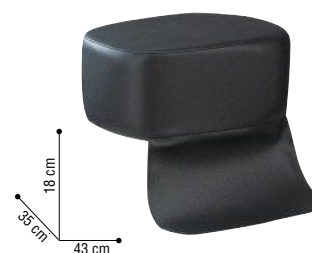

SIBEL[®]

BOOSTER

Pouf enfant pour bac Elegantia et Relaxatio.

			PRIX €
01810 0102	Noir	●	69,90
01810 0192	Croco noir	●	69,90
01810 0115	Brun	●	69,90

COMFORT

Pouf enfant.

01700 07	PRIX €
	59,90

SHAMPOO