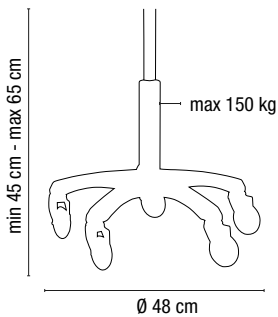

02002 05 / Square