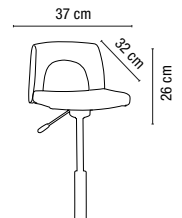

02002 04 / Oval

02005 04 / Oval

02002 05 / Square

02005 05 / Square

ROLLERCOASTER CLASSIC (MEDIUM)

Réglable en hauteur (pompe moyenne) - pied étoile en aluminium - roues anti-cheveux - pour personnes de toutes corpulences.