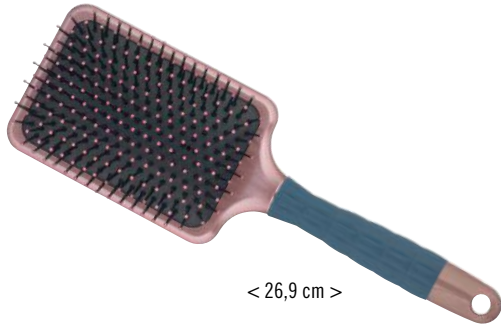

BROSSES PNEUMATIQUES - AZUROSE

SIBEL®

AZUROSE M

La jolie brosse plate à picots pneumatique Azuroze est dotée de soies de nylon à bout perlé pour une sensation de douceur sur le cuir chevelu. Convient pour tous les types de chevelures. Le coussin doux en caoutchouc des deux brosses épouse la forme du cuir chevelu et réduit ainsi les dommages au cuir chevelu ou la casse des cheveux. La finition caoutchoutée du manche offre une excellente adhérence lors de chaque brossage.

66005 9701

PRIX €
11,90

AZUROSE L

La jolie brosse ovale pneumatique Azuroze avec soies de sanglier garantit des cheveux brillants. Peut être utilisée pour les cheveux fins à normaux. Le coussin doux en caoutchouc des deux brosses épouse la forme du cuir chevelu et réduit ainsi les dommages au cuir chevelu ou la casse des cheveux. La finition caoutchoutée du manche offre une excellente adhérence lors de chaque brossage.

66005 9702

PRIX €
14,90