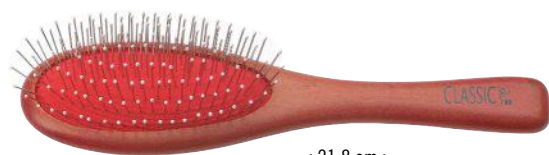

			PRIX €
84701 22	Decopad L	< 23 cm >	11,90
84701 23	Decopad S	< 22,3 cm >	10,90

DECOPAD XL

La brosse plate à picots Decopad avec soies de sanglier démêle facilement les cheveux tout en massant le cuir chevelu. Elle garde les cheveux naturellement huilés et revitalisés. Le coussin doux en caoutchouc épouse la forme du cuir chevelu et réduit ainsi les dommages au cuir chevelu ou la casse des cheveux. Cette brosse plate à picots est recommandée pour les cheveux longs, fins à normaux, en utilisation quotidienne.

			PRIX €
84701 21		< 25 cm >	14,90

BROSSES EN BOIS PNEUMATIQUES -CLASSIC

SIBEL[®]

< 25,2 cm >

CLASSIC 641

La brosse plate à picots Classic avec soies de nylon à bout perlé sur 13 rangées démêle les cheveux épais et rêches sans effort. Le coussin doux en caoutchouc épouse la forme du cuir chevelu et réduit ainsi les dommages au cuir chevelu ou la casse des cheveux. Cette brosse plate à picots est recommandée pour les cheveux longs, fins à normaux, en utilisation quotidienne.

84558 32 **PRIX € 7,90**

< 25,2 cm >

CLASSIC 642

La brosse plate à picots Classic avec soies de sanglier sur 13 rangées démêle facilement les cheveux. Elle masse le cuir chevelu et garde les cheveux naturellement huilés et revitalisés. Le coussin doux en caoutchouc épouse la forme du cuir chevelu et réduit ainsi les dommages au cuir chevelu ou la casse des cheveux. Cette brosse plate à picots est recommandée pour les cheveux longs, fins à normaux, en utilisation quotidienne.

84559 32 **PRIX € 13,90**

< 21,8 cm >

CLASSIC 40

La brosse ovale Classic a des soies métalliques à bout perlé sur 9 rangées. Elle vient à bout des pires nœuds. Cette brosse démêle les boucles et les ondulations naturelles sans en altérer la texture. Elle est recommandée pour démêler et coiffer les longueurs des cheveux secs. La brosse ne peut pas être utilisée à la chaleur, sur cheveux mouillés ni sur extensions.