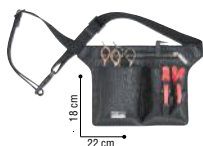

01510 05 **PRIX € 25,90**

CEINTURES POUR CISEAUX

*Accessoires non inclus

PRACTICAL

Holster à ciseaux. Il dispose également d'un compartiment supplémentaire pour les peignes ou autres accessoires. La sangle peut être ajustée et possède une fermeture à clic.*

01505 21 **PRIX € 14,90**

BELT 3

Ceinture à ciseaux pouvant contenir jusqu'à 3 ciseaux. Elle dispose aussi de compartiments pour ranger les peignes ou autres accessoires, ainsi que d'un compartiment horizontal avec fermeture à glissière. La sangle peut être ajustée et possède une fermeture à clic.*

- Longueur totale ceinture + holster : Min. 68 cm - Max 89 cm

01510 16 **PRIX € 16,90**

BELT 4

Ceinture à ciseaux pouvant contenir jusqu'à 4 ciseaux. Elle dispose aussi de compartiments pour ranger les peignes ou autres accessoires, ainsi que d'un compartiment horizontal avec fermeture à glissière. La sangle peut être ajustée et possède une fermeture à clic.*