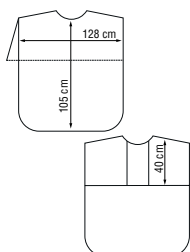

FLEXI 2

Cape de coupe en tissu de polyester doux sans repassage, un matériau respirant, hydrofuge et facile à entretenir. Avec fermeture auto-agrippante. Pas de manche afin que la taille standard convienne à tous.

		PRIX €
55000 0101	☐	17,90
55000 0102	☒	17,90
55000 0118	☐	17,90