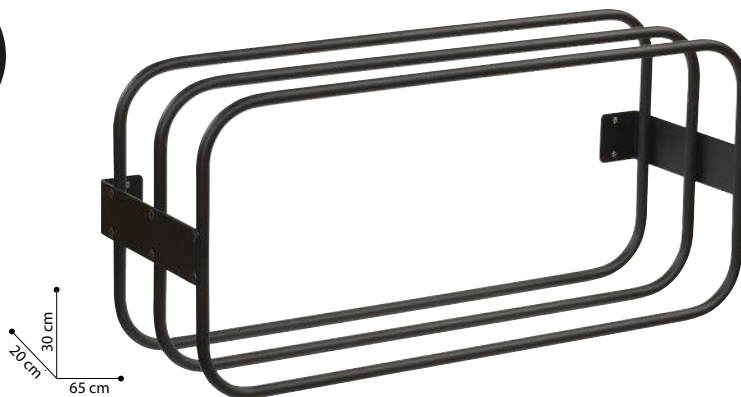

PORTE-SERVIETTES

SÈCHE-SERVIETTES

Sèche-serviettes en fer. S'installe horizontalement ou verticalement. Fourni avec 4 vis et 4 crochets de fixation. 65 x 20 x 30 cm.

01700 51

PRIX €
29,90