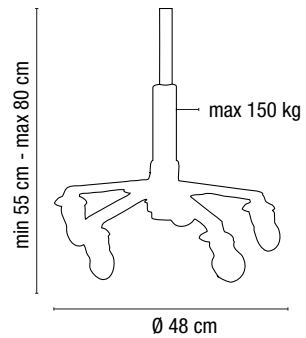

01902 3502
01902 3515

PRIX €
● 1399,00
● 1399,00

TABOURET DE BARBIER

BARBURYS

NEW

PRIX

NOAH

Le Noah est le tabouret idéal pour tous les salons de coiffure ou barbiers branchés. Avec nos roulettes pour Rollercoaster exclusives, finis les cheveux qui se coincent dans les roues et les bloquent. Livré avec ressort à gaz grand ou moyen pour adapter la hauteur du tabouret.