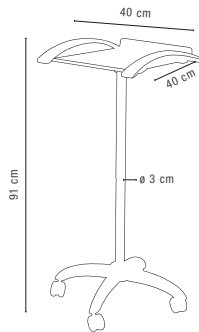

SIBEL®

ACRYLITISS

Table de service en acrylique. Un objet d'art au service de votre art.

01708 00

PRIX €
199,90