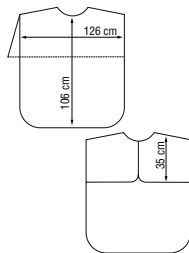

ECONOMYSS 3

Cape de coupe composée à 100 % de polyester, un matériau respirant, hydrofuge et facile à entretenir. Avec fermeture à crochet. Pas de manche afin que la taille standard convienne à tous.

		PRIX €
57300 0001	☐	9,90
57300 0002	☒	9,90