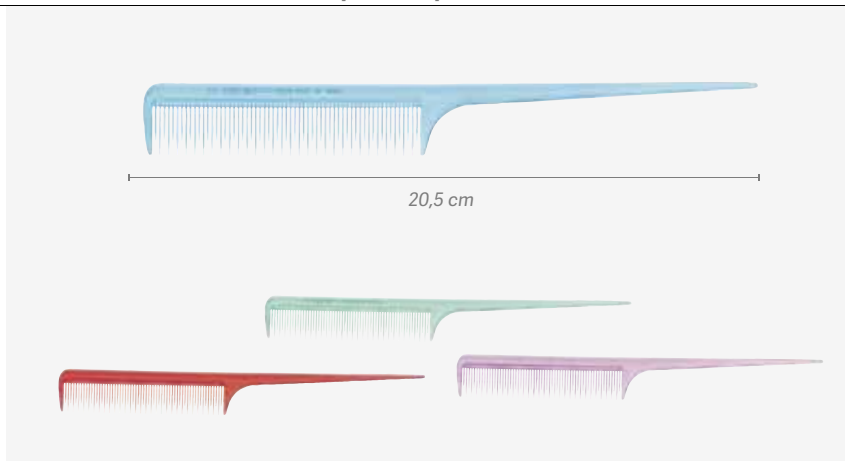

Boîte de 60 peignes translucides, modèle 423. Couleurs assorties. Idéal pour créper
Set de 60 pentes transparentes mod 423, cores sortidas, ideal para crepar

u.m.vta: 2 2

MOD. 00423

REF.01625

P.V.P.R **39,44€**

EAN: 8423029016487