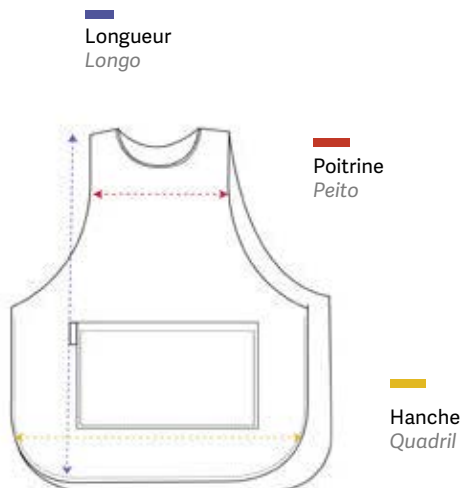

u.m.vta: 1 40

MOD. 21602124

100% polyester
100% poliéster

35/36 cm

50/51 cm

77/78 cm

REF.06554/50

P.V.P.R. **17,48€**

EAN: 8433557202119