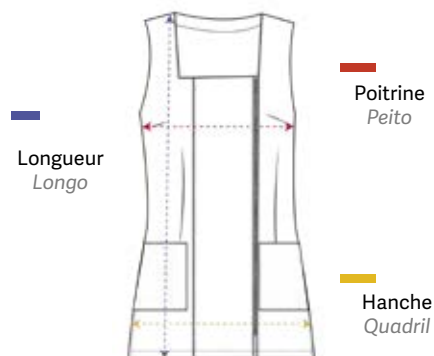

Casaque de cercles couleurs

Casaco de círculos coloridos

u.m.vta: 1 40

S

88-92 cm

100-104 cm

69-71 cm

REF. 06304/50/1

P.V.P.R 29,00€

EAN: 8435552721097

M

94-98 cm

100-108cm

71-73 cm

REF. 06304/50/2

P.V.P.R 29,00€

EAN: 8435552721103

L

102-106 cm

110-114 cm

73-75 cm

REF. 06304/50/3

P.V.P.R 29,00€

EAN: 8435552721172

XL

108-112 cm

120-124 cm

74-76 cm

REF. 06304/50/4

P.V.P.R 29,00€

EAN: 8435552721127

MOD. 51505005

Casaque sans manches avec bande imprimée. Fermeture éclair YKK sur le côté. Composition 100% polyester. Deux poches, une à la taille et une sur la poitrine. Recommandé pour les magasins et les salons de beauté.

100 % polyester

Casaco básico sem mangas com tiras impressas. YKK zíper no lado. Composição 100% poliéster. Dois bolsos, um na cintura e outro no peito. Recomendado para lojas e centros de beleza.

100 % poliéster