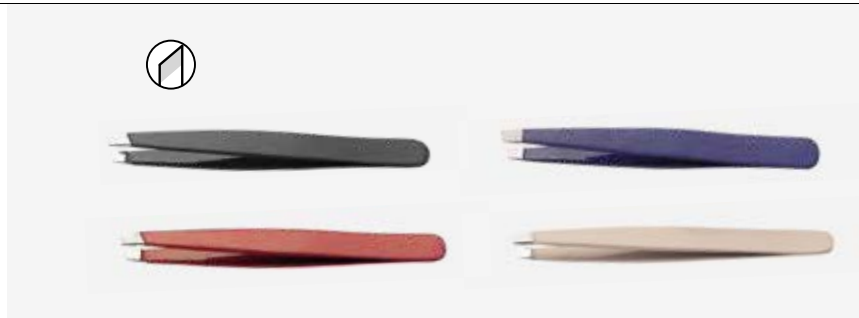

Pince à épiler couleurs assorties

Pinças depilar, diferentes cores

u.m.vta: 12 12

Pointe oblique
Pointe oblique

REF.02123

P.V.P.R. **2,26€**

EAN: 8423029020606