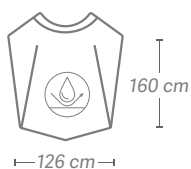

- Matériel: polyester
- Fermeture velcro

- Material: polyester
- Fecho de velcro