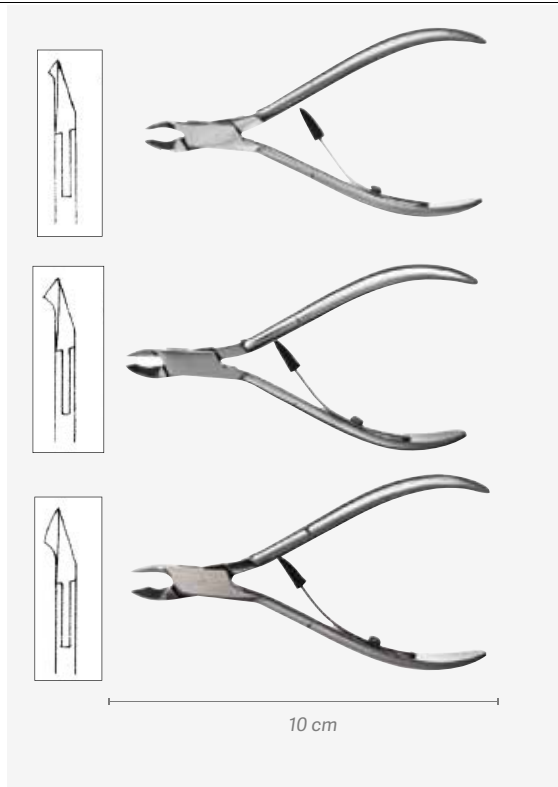

Pince coupe cuticules En acier chirurgical
Alicate cortacutícula Aço surgical

u.m.vta: 1 1

REF.02265

P.V.P.R **10,90€**

EAN: 8423029021696

Bec 2 mm intégré
Boca 2 mm

REF.02266

P.V.P.R **10,90€**

EAN: 8423029021702

Bec de 4 mm intégré
Boca 4 mm encaixada

REF.02267

P.V.P.R **10,90€**

EAN: 8423029021719

Bec de 6 mm intégré
Boca 6 mm encaixada

REF.02405

P.V.P.R **0,84€**

EAN: 8423029021788

Ressort double de rechange + vis pour
pince 02265 - 02266 - 02267
Recarga mola + parafusos para alicate
02265 - 02266 - 02267