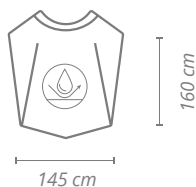

Cape rayée Polo Barber Capa listrada de Polo Barber

u.m.vta: 1 40

REF.06991

P.V.P.R **15,60€**

EAN: 8423029073756

10x10 units