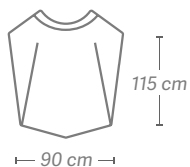

Sachet de distribution 30 capes WHITE

Bolsa 30 capas WHITE

u.m.vta: 1 40

REF. 06113/58

P.V.P.R **3,22€**

EAN: 8056732050204

11x40 units

- Matériel: Polyéthylène
- Ribbon de fermeture
- Épaisseur: 11 my env
- Pour accroche

- Material: Polietileno
- Ajuste da cintura com fitas
- Espessura: 11 microns aprox
- Para pendurar