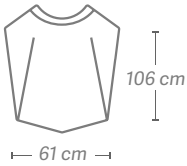

- Matériel: PE
- Épaisseur: 18 my env
- Poids chaque tablier 10 g
- Tablier à usage unique idéal pour protéger les vêtements.
- Usage unique pour une hygiène impeccable

- Material: PE
- Espessura: 18 microns aprox
- Peso de cada avental 10 g
- Avental de uma só utilização ideal para proteger a roupa.
- Utilização única para uma higiene máxima.