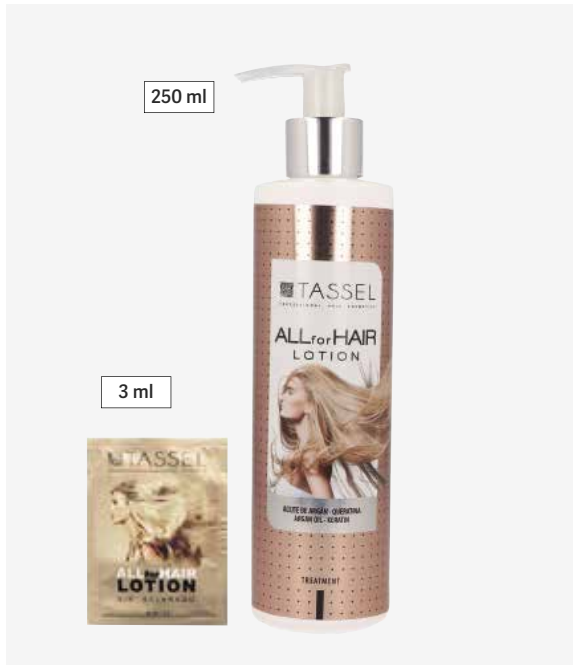

Sérum all for hair

Sérum all for hair

u.m.vta: 120		120	u.m.vta: 1		12	
3 ml			250 ml			
REF.03930			REF.03830			
P.V.P.R 0,64€			P.V.P.R 10,04€			
EAN: 8423029036607			EAN: 8423029035679			
			7x12 units			

Sérum protecteur des cheveux, avec kératine, filtre UV, huile d'argan et protéines de soie. Sans rinçage.

10 avantages en une seule application:

1. Répare les cheveux endommagés
2. Apporte brillance
3. Protecteur thermique
4. Adoucit et démêle
5. Protection UV
6. Prévient des frisottis
7. Empêche pointes fourchues
8. Fournit le volume
9. Facilite la coiffure
10. Hydrate en profondeur

Sérum protetor do cabelo, com queratina, filtro UV, óleo de argão e proteínas de seda. Sem enxaguamento

10 benefícios numa só aplicação:

1. Repara o cabelo danificado
2. Dá brilho
3. Protetor térmico
4. Suaviza e desembaraça
5. Proteção UV
6. Evita o cabelo frisado
7. Previne pontas espigadas
8. Dá volume
9. Facilita o penteado
10. Hidrata em profundidade

Poudres volumisantes

Pós volumosos

u.m.vta: 1		15		u.m.vta: 1		20	
10 g				20 g			
REF. 06316				REF. 06175			
P.V.P.R 13,02€				P.V.P.R 13,76€			
EAN: 8423029063849				EAN: 8423029061951			
11x15 units				11x16 units