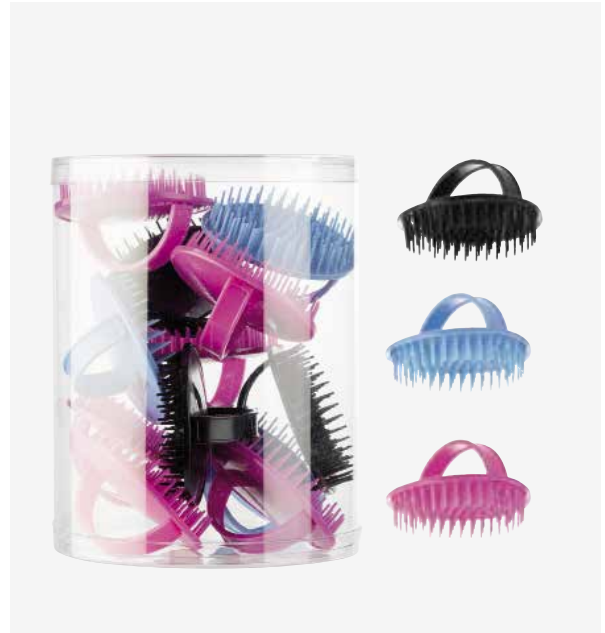

Boîte de 24 mini brosses pneumatiques
Set de 24 escovas pneumáticas mini

u.m.vta: 1  2

REF.02471

PV/PR **27,18€**

EAN: 8423029022259

Poils en plastique arrondis
 Cerdas de plástico com bola

Boîte de 24 mini brosses pliables
Set de 24 escovas dobráveis mini