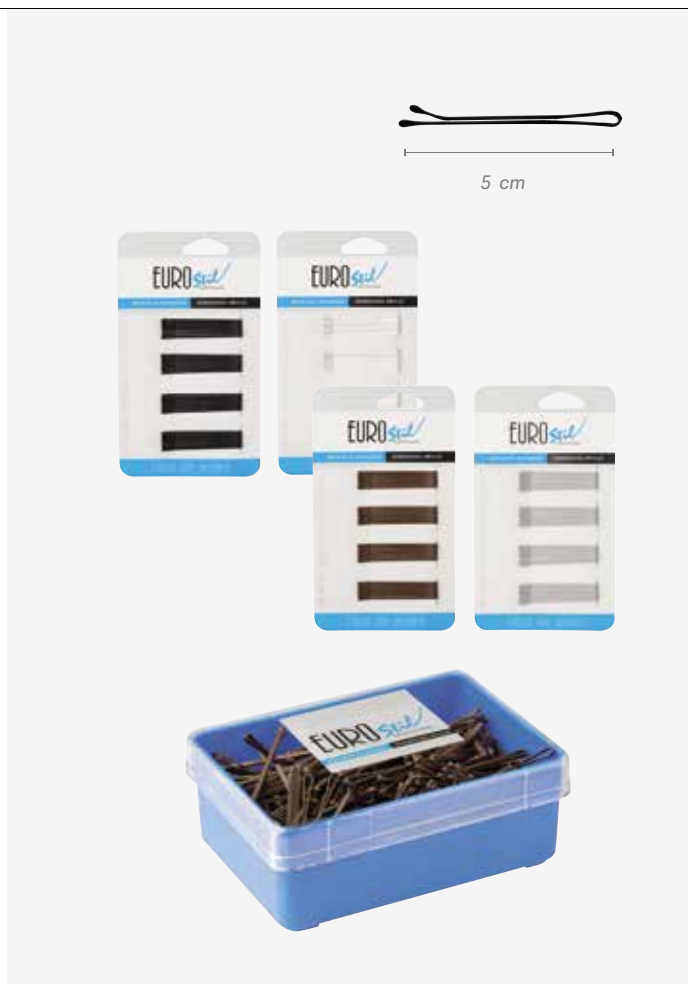

Clips DOUBLE ONDA
Clips ONDA DUPLA

u.m.vta: 30 360

Boîte en carton
contenant 24 clips
Pacote 24 clips

REF. 04934

PV/PR 1,68€

EAN: 8423029047634

6x360 units

u.m.vta: 1 16

Boîte contenant
300 clips
Pacote 300 clips

REF. 04935

PV/PR 12,32€

EAN: 8423029047658

8x16 units

REF. 04934/50

PV/PR 1,68€

EAN: 8423029047641

6x360 units

REF. 04935/50

PV/PR 12,32€

EAN: 8423029047665

8x16 units

Clips à **DOUBLE ONDA** pour cheveux courts
avec une meilleure prise de cheveux pour des coiffures durables
*Clips curtos ONDA DUPLA com melhor aderência de cabelo para penteados de longa
duração*

Clips antidérapants MAT
Clips MATE anti derrapante

u.m.vta: 12 120

Boîte en carton contenant 24 clips avec perle
Pacote 24 clips com balon

REF. 04484/50

PV/PR 2,82€

EAN: 8423029040406

6x120 units

REF. 04484/58

PV/PR 2,82€

EAN: 8423029040437

6x120 units

REF. 04484/69

PV/PR 2,82€

EAN: 8423029040413

6x120 units

REF. 04484/72

PV/PR 2,82€

EAN: 8423029040420

6x120 units

u.m.vta: 1 16

Boîte contenant 300 clips avec perle
Pacote 300 clips com bola

REF. 04522/50

PV/PR 23,90€

EAN: 8423029040994

6x16 units

REF. 04522/69

PV/PR 23,90€

EAN: 8423029041007

6x16 units