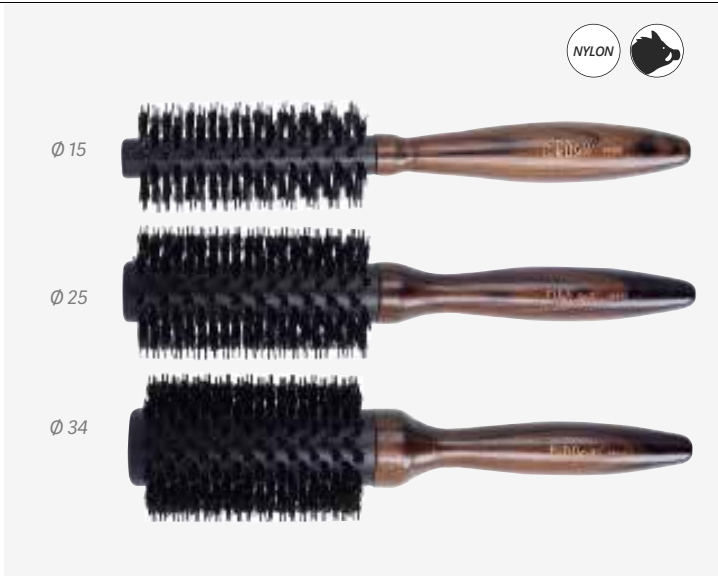

Brosses thermiques avec poignée en bois

Escova térmica com punho de madeira

Brins en nylon + sanglier. Le corps de la brosse est en métal et bois
Cerdas de Nylon + javali. O corpo da escova é de metal e madeira

u.m.vta: 1 6

Ø 15

REF. 06583

P.V.P.R **7,56€**

EAN: 8423029072377

10x6 units

Ø 25

REF. 06582

P.V.P.R **9,68€**

EAN: 8423029072360

10x6 units

Ø 34

REF. 06581

P.V.P.R **11,16€**

EAN: 8423029072353

10x6 units

• Sanglier à 2 niveaux et pointes en nylon pour améliorer le maintien des cheveux. Ligne de brosses développée en Espagne pour des cheveux denses et volumineux.

• Javali de 2 níveis e pontas de nylon para melhorar o apoio ao cabelo. Linha de pincéis desenvolvidos na Espanha para cabelos denses e volumosos.