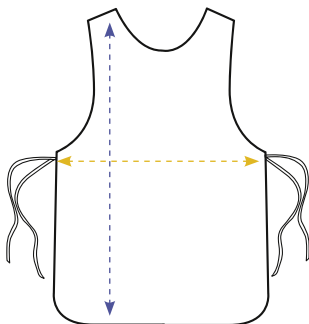

P.V.P.R **21,42€**

EAN: 8435552715249

— Longueur
Longo

— Largeur
Ampla

77 cm —
49 cm —

Étole 100% polyester stretch Estola 100% poliéster

u.m.vta: 1 40

*Não disponível em Portugal