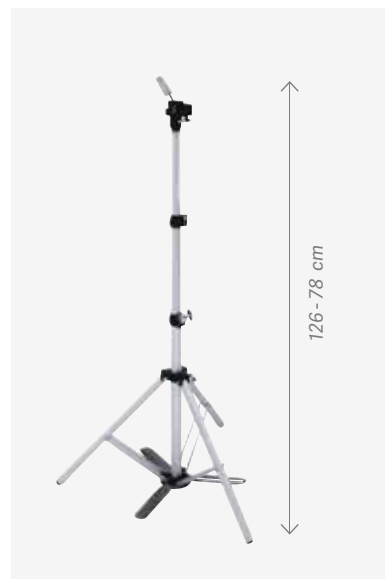

u.m.vta: 1 6

REF. 01841

P.V.P.R 68,80€

EAN: 8423029017767

10x6 units