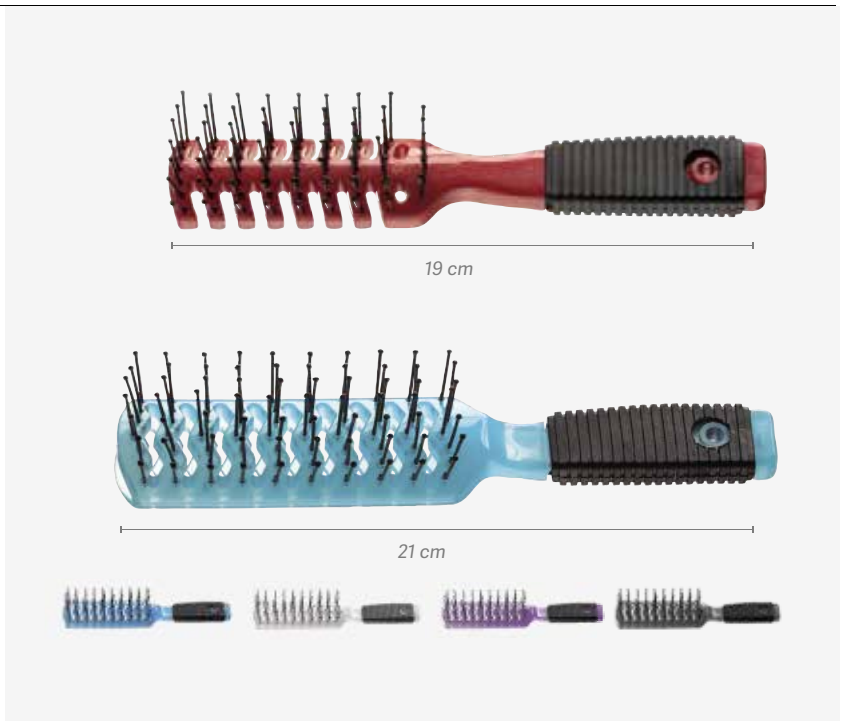

REF.00754

P.V.P.R **3,96€**

EAN: 8423029003692

10x12 units

Brosses araignée
Escovas esqueletos

Picots en plastique arrondis
Cerdas de plástico com bola

u.m.vta: 12  12

S