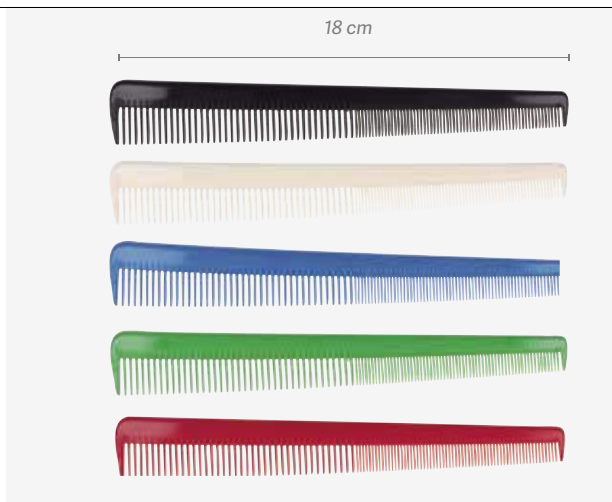

Peigne de barbier
Pente de barbeiro

u.m.vta: 12 72

Noir
Preto

REF.07355

P.V.P.R **0,92€**

EAN: 8423029078546

15x72 units

Ivoire
Marfim

REF.07355/82

P.V.P.R **0,92€**

EAN: 8423029078553

15x72 units

Classique
Clássico

REF.07355/98

P.V.P.R **0,92€**

EAN: 8423029078560

15x72 units