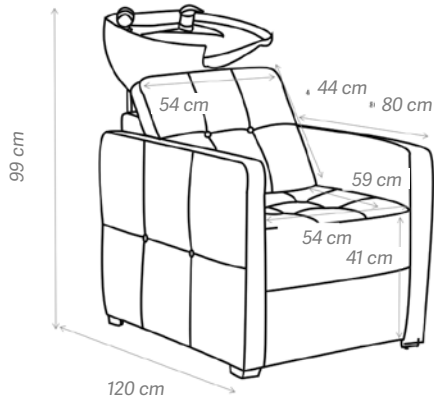

Bac de lavage GLAMOUR

Rampa de lavagem GLAMOUR

u.m.vta: 1 1

REF.07191

P.V.P.R 869,17€

EAN: 8423029076399

Nouvelle Fauteuil de coiffure GLAMOUR. Design aux lignes droites et modernes mais avec un confort maximal. Réglable en hauteur grâce à sa pompe hydraulique.

Nova cadeira de cabeleireiro GLAMOUR. Design de linhas retas e modernas, mas com a máxima comodidade. Ajustável em altura graças à sua bomba hidráulica.