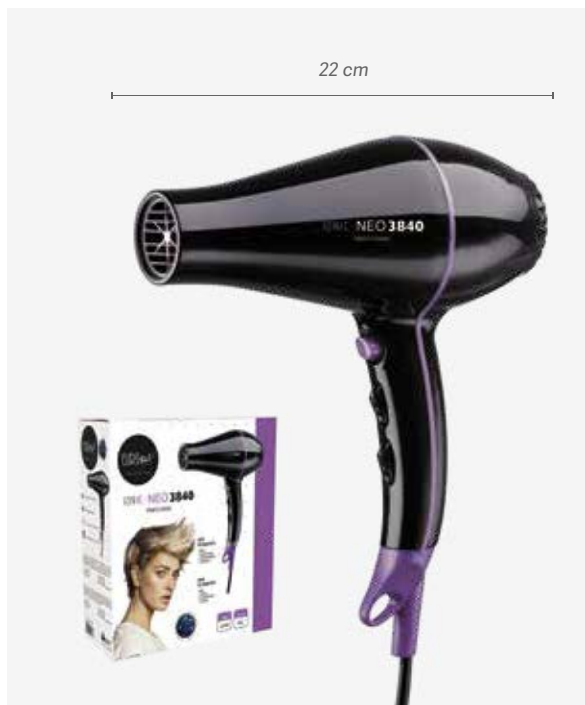

Sèche-cheveux NEO 3840 Secador NEO 3840

ionic NEO 3840
PROFESSIONAL

u.m.vta: 1  12 

REF. 04363

PVPR **40,36€**

EAN: 8423029041687

11x12 units

SCAN
ME!

- Puissance: 2200W
- Moteur à courant alternatif (AC) compact de longue durée - 70Db
- Poids: 813 g
- Débit d'air: 70 m³/heure
- 2 vitesses · 5 températures
- Bouton d'air froid
- 2 buses réglables: 1 large, 1 étroite
- Filtre en acier inoxydable amovible
- Thermostat de sécurité
- Câble souple de 3m avec anneau de suspension
- Tension 220-240V~
- Fréquence: 50/60 Hz
- Conception ergonomique
- Boîtier robuste et léger en polyamide.
- Tourmaline /ionique
- Compatible avec les diffuseurs: 04346/50 - 01147 - 03036/50