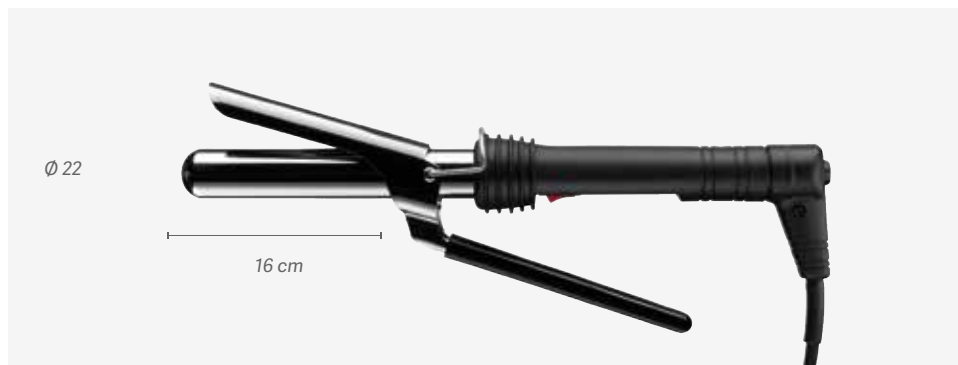

Fer à friser avec pince
Ferro de fizar com grampo

u.m.vta: 1 12

REF. 01982

P.M.P.R. **71,74€**

EAN: 8423029018931