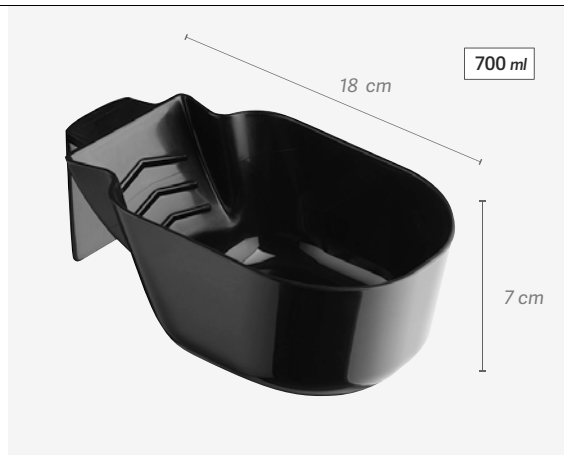

Taça de plástico com uma parte ranhurada para definir a quantidade de produto de acordo com sua necessidade, facilitando assim a retirada deste.

Bol pour accrocher au chariot de coiffure Taça tinta transparente para pendurar carros