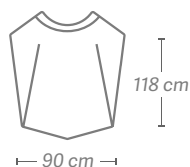

Pochette contenant 30 capes jetables
Bolsa 30 capas utilização única

u.m.vta: 30 30

- **REF.02791/58**
  P.V.P.R. **4,80€**
  EAN: 8423029025892
- **REF.02791/50**
  P.V.P.R. **4,80€**
  EAN: 8423029025854
- **REF.02791/54**
  P.V.P.R. **4,80€**
  EAN: 8423029028794
- **REF.02791/59**
  P.V.P.R. **4,80€**
  EAN: 8423029025939
- **REF.02791/68**
  P.V.P.R. **4,80€**
  EAN: 8423029025922
- **REF.02791/70**
  P.V.P.R. **4,80€**
  EAN: 8423029025915
- **REF.02791/53**
  P.V.P.R. **4,80€**
  EAN: 8423029028787

- Matériel: plastique
- Ribbon de fermeture
- Épaisseur: 14 my env

- Material: plástico
- Ajuste da cintura com fitas
- Espessura: 14 microns aprox