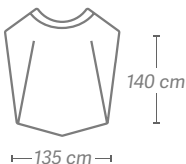

- Matériel: 65% polyester 35% coton
- Fermeture velcro

- Material: 5% polyester, 35% algodão
- Fecho de velcro