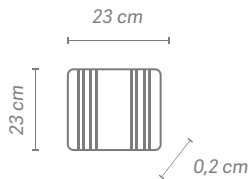

EAN: 8423029030230

**Humide
Húmidas**

Sachet serviette-éponge fine pour démaquiller Bolsa toalha esponja fina desmaquiagem

u.m.vta: 12  180**REF.03168****P.V.P.R 3,66€**

EAN: 8423029030261

Éponge non latex - polyuréthane Esponja não latex - poliuretano