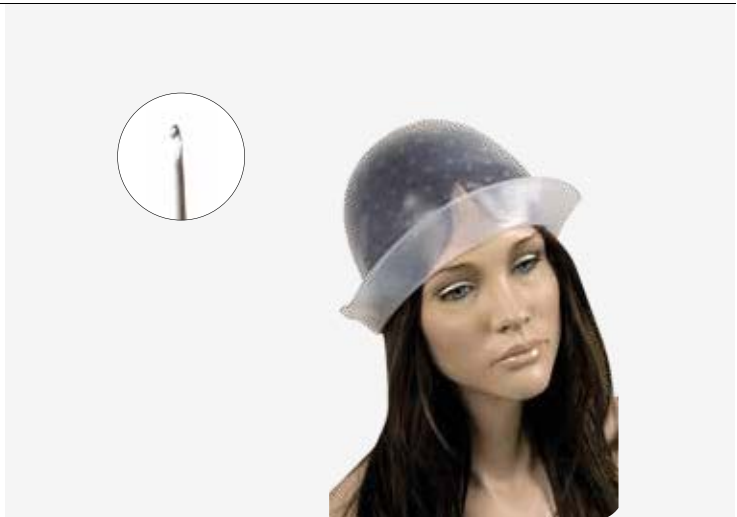

9x10 units

Bonnets à mèches en silicone avec crochet Touca madeixas em silicone com agulha

Translucide
Translúcido

u.m.vta: 12  80 

REF. 02196

P.V.P.R **7,58€**

EAN: 8423029020712

9x80 units