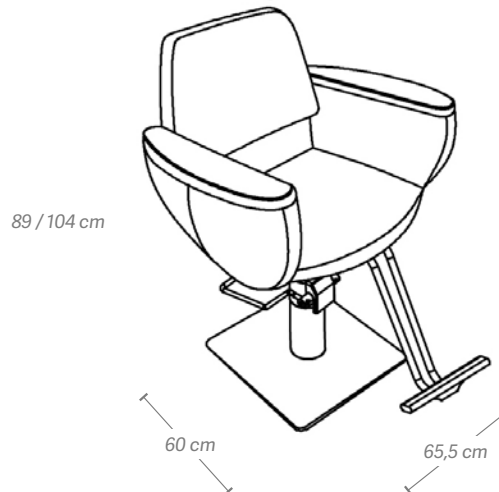

La Fauteuil de coiffure BOHEMIAN a un design actuel qui combine des lignes courbes et droites, en noir et ayant des finitions en argent, Conçue pour donner un maximum de confort. La Fauteuil dispose d'une pompe hydraulique qui vous permet de soulever et d'abaisser le siège, de sorte que vous pouvez placer le client à la hauteur qui convient le mieux à chaque travail. Combinable avec 3 pieds. Option repose-pieds disponible.

O mesa de cabeleireiro BOHEMIAN tem um design vintage que combina linhas curvas, de cor preta e costuras brancas, pensadas para dar a máxima comodidade. O mesa tem uma bomba hidráulica que permite subir e baixar o assento, desta forma poderá situar o cliente à altura que se adapte melhor a cada trabalho. Combinável com 3 pés, e com a opção de repouso-pés.