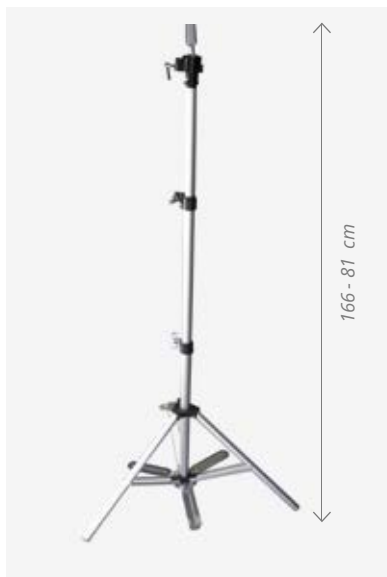

Support trépied de tête malléable

Suporte tripé cabeça manequim

u.m.vta: 1 10

REF. 03738

P.V.P.R 50,74€

EAN: 8423029035211