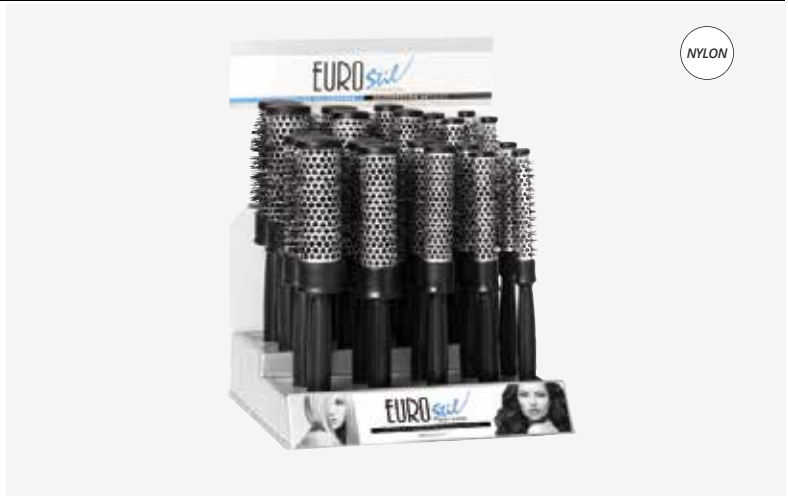

REF. 00579
 REF. 00580
 REF. 00581
 REF. 00582
 REF. 00780

Présentoir de 12 brosses araignée
Expositor 12 escovas "esqueleto túnel"

Poils en plastique arrondis
 Cerdas de plástico com bola

u.m.vta: 1  1

REF.01167