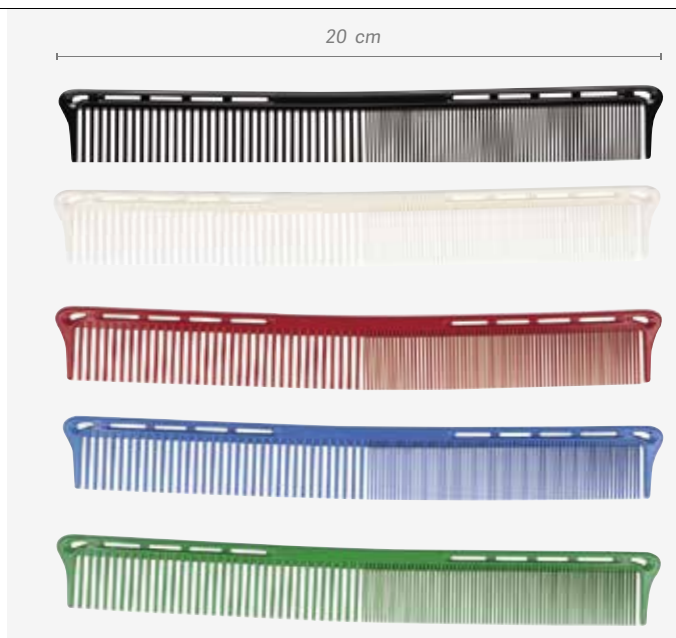

Peigne de barbier batteur

Barber pente batidor

RAGNAR
BARBER LINE

u.m.vta: 12 72

- Noir
- Preto

MOD. 04616

REF.07358

P.V.P.R 1,02€

EAN: 8423029078638

12x72 units

- •Ivoire
- Marfim

MOD. 04616/82

REF.07358/82

P.V.P.R 1,02€

EAN: 8423029078645

12x72 units

- Classique
- Clássico

MOD. 04616/98

REF.07358/98

P.V.P.R 1,02€

EAN: 8423029078652

12x72 units

u.m.vta: 12 72

MOD. 00113

REF.07359

P.V.P.R 0,92€

EAN: 8423029078669

12x72 units

- Nylon
- Noir
- Nylon
- Preto