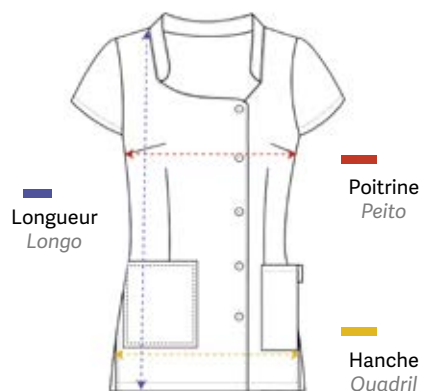

MOD. 51605128

Casaque à manches courtes, avec pince poitrine et col mao, 1 poche frontale imprimée et une poche colour unie, boutons de couleur, cintrée, fentes latérales.

100 % polyester

Mini jaqueta de manga, com gola de peito e gola mao, 1 bolso frontal com padrão 1 e um simples, abotoado com botões coloridos, equipado com pinças, fendas laterais. 100 % poliéster