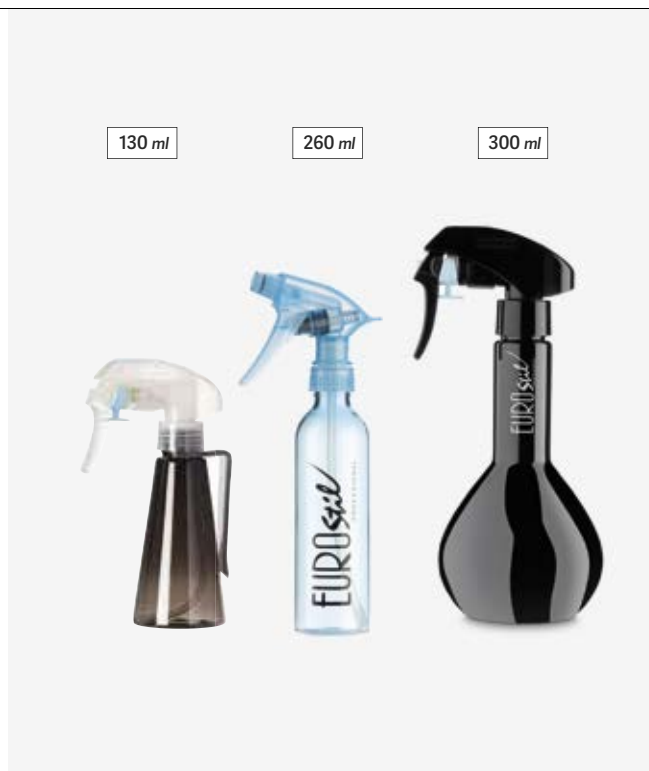

Serviette 100% coton
Toalha 100% algodão

u.m.vta: 12  48 

REF. 02947/50

P.V.P.R **3,70€**

EAN: 8423029028176

10x48 units

19x864 units

REF. 02947/58