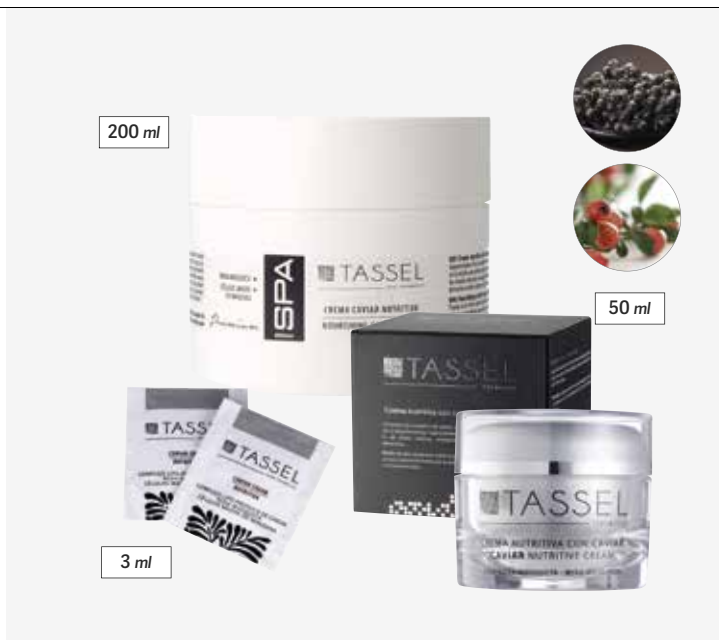

Crème nutritive caviar

Crema de noite caviar

u.m.vta: 1 1200

3 ml

REF.06654

P.V.P.R **0,80€**

EAN:8423029068745

u.m.vta: 1 18

50 ml

REF.03543

P.V.P.R **26,30€**

EAN: 8423029033477

10x18 units

u.m.vta: 1 12

200 ml

REF.06452

P.V.P.R **27,00€**

EAN:8423029065737

11x12 units