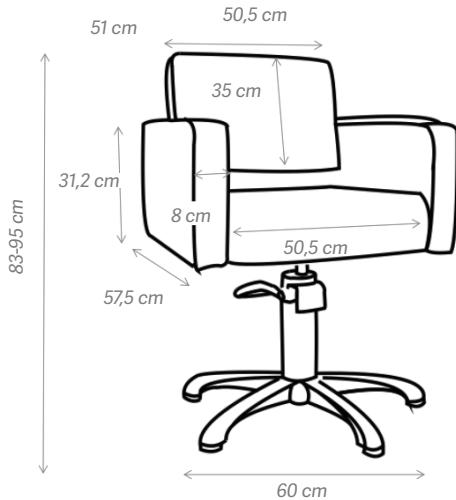

Fauteuil de coiffure KVADRAT

Mesa de cabeleireiro KVADRAT

u.m.vta: 1 1

REF.07196

P.V.P.R **414,28€**

EAN: 8423029076443

Nouvelle Fauteuil de coiffure KVADRAT. Design aux lignes droites et modernes mais avec un confort maximal. Réglable en hauteur grâce à sa pompe hydraulique.

Nova cadeira de cabeleireiro KVADRAT. Design de linhas retas e modernas, mas com a máxima comodidade. Ajustável em altura graças à sua bomba hidráulica.