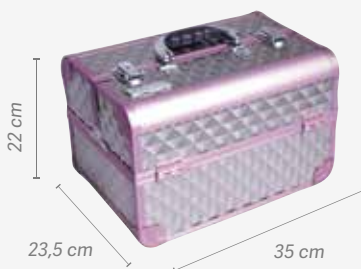

REF.03599

P.V.P.R **138,94€**

EAN: 8423029033972