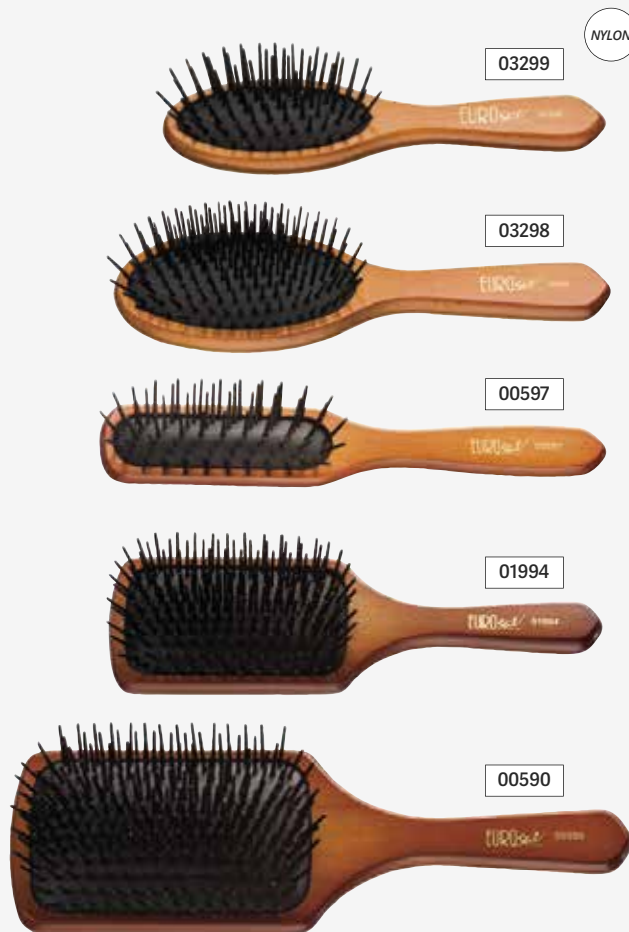

10x1536 units

Présentoir en bois 20 brosses Expositor de madeira com 20 escovas

u.m.vta: 1  4

REF.03387

P.V.P.R **125,70€**

EAN: 8423029032838

- Brosse confortable
- Démêlage facile
- Ergonomique et légère
- Classique et élégante