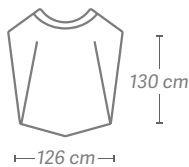

Sac 30 capes noires

Bolsa 30 capas pretas

u.m.vta: 1 50

REF. 07243

P.V.P.R **5,58€**

EAN: 8423029076962

- Usage unique.
- Descartáveis