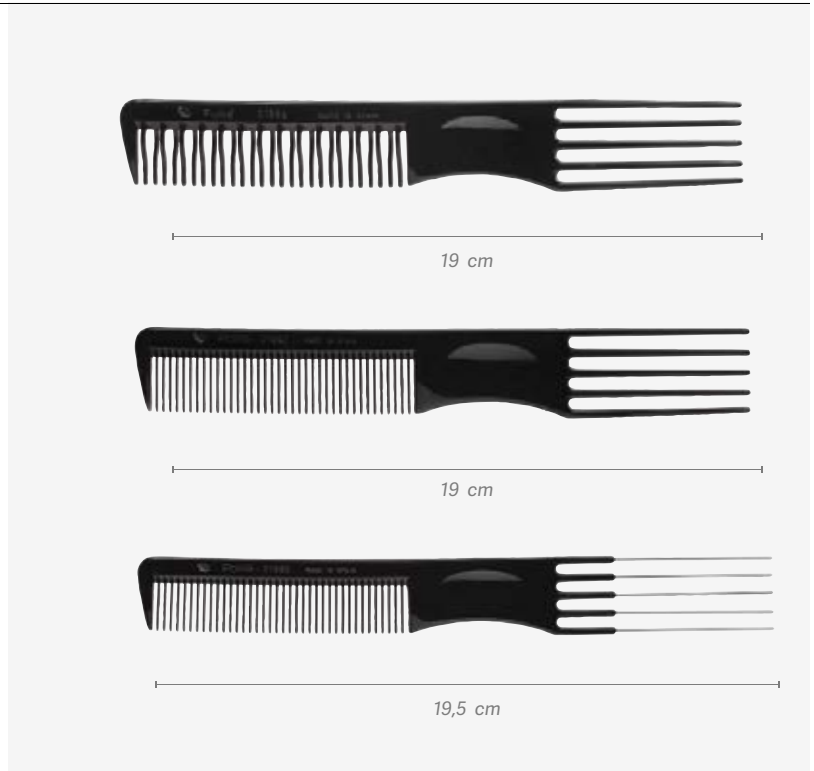

Boîte de 12 unités
Pentes professionnels POLLIÉ

u.m.vta: 1 40

Pollié 334

REF.01886 à 5 dents
à 5 dentes
P.V.P.R **7,56€**
EAN: 8423029018740

Pollié 351

REF.01887 5 dents
5 dentes
P.V.P.R **7,56€**
EAN: 8423029018757

Pollié 309

REF.01885 5 dents métal
5 dentes metal
P.V.P.R **12,30€**
EAN: 8423029018733