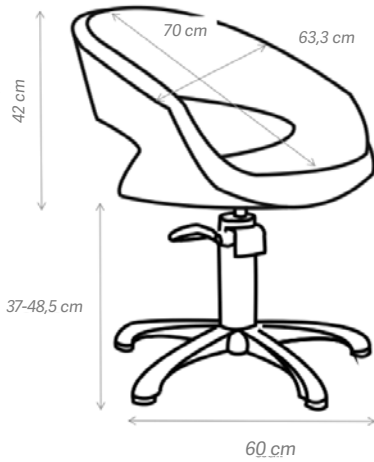

Fauteuil de coiffure OVAL Mesa de cabeleireiro OVAL

u.m.vta: 1 1

REF.07194

P.V.P.R. **376,18€**

EAN: 8423029076429