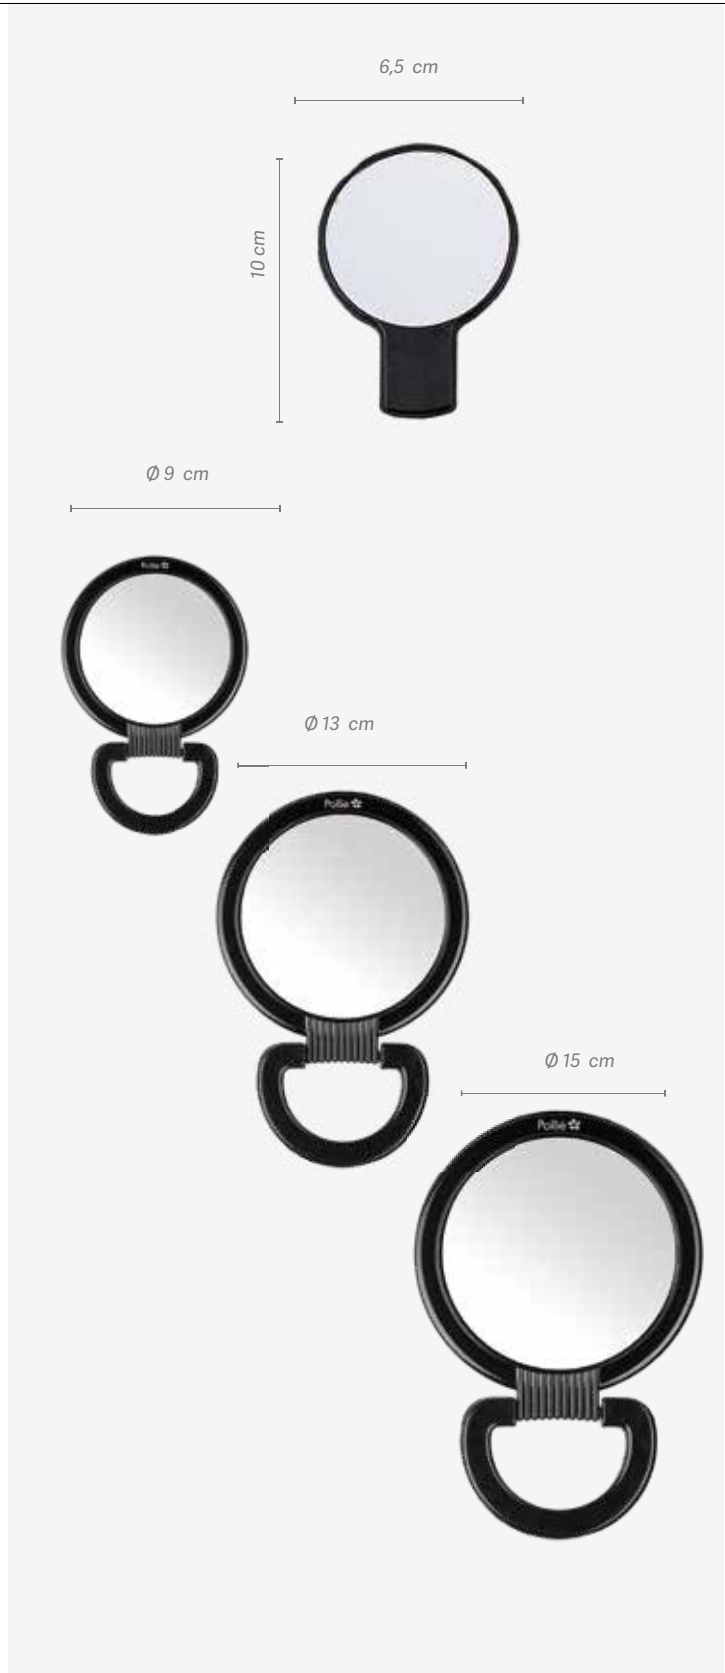

Miroir rond Espelho redondo

u.m.vta: 1 100

S

REF. 00263

P.V.P.R **0,86€**

EAN: 8423029004637

19x100 units

Miroir rond Espelho redondo

u.m.vta: 1 12

NORMAL/X2

S

REF. 06620

P.V.P.R **1,36€**

EAN: 8423029068127

10x12 units

NORMAL/X2

M

REF. 06621

P.V.P.R **2,28€**

EAN: 8423029068134

11x12 units

NORMAL/X2

L

REF. 06622

P.V.P.R **2,84€**

EAN: 8423029068141

16x12 units