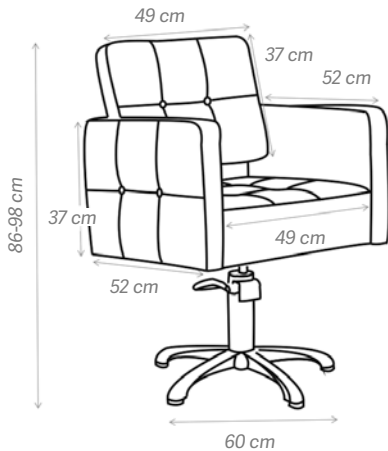

Fauteuil de coiffure GLAMOUR Mesa de cabeleireiro GLAMOUR

u.m.vta: 1 1

REF.07190

P.V.P.R **345,10€**

EAN: 8423029076382

Nouvelle Fauteuil de coiffure GLAMOUR. Design aux lignes droites et modernes mais avec un confort maximal. Réglable en hauteur grâce à sa pompe hydraulique.

Nova cadeira de cabeleireiro GLAMOUR. Design de linhas retas e modernas, mas com a máxima comodidade. Ajustável em altura graças à sua bomba hidráulica.