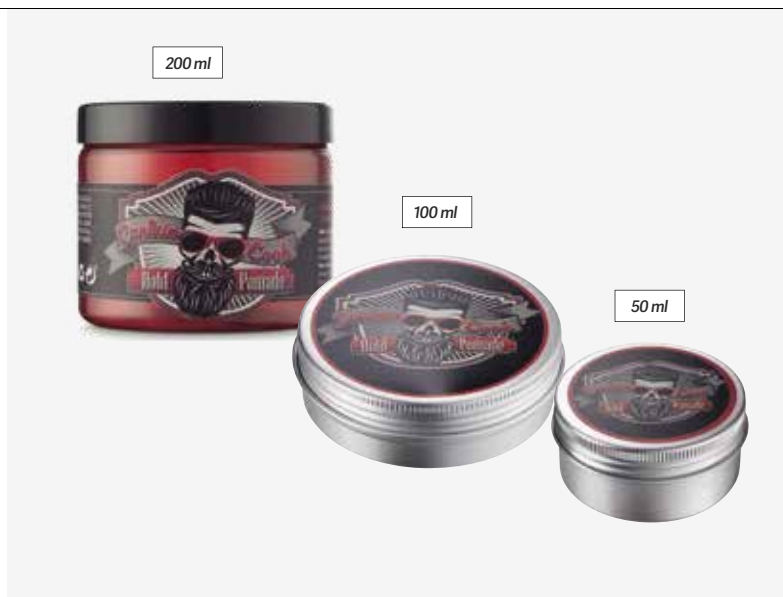

Pommade coiffante et fixation forte Pomada de penteado de fixação forte

u.m.vta: 1 6

200 ml

REF. 04866

P.V.P.R 18,40€

EAN: 8423029046262

5x6 units

100 ml

REF.06236

P.V.P.R 10,38€

EAN: 8423029063160

10x6 units