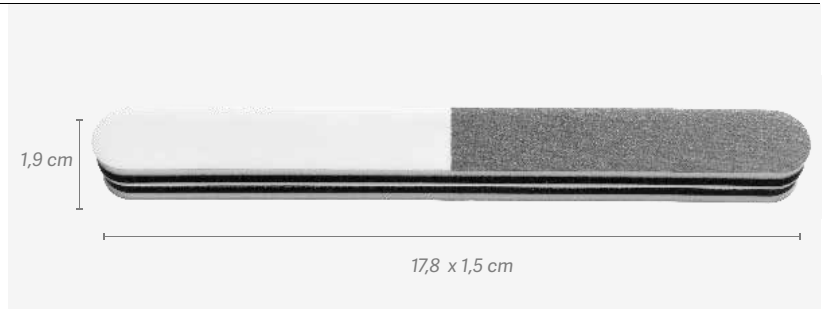

u.m.vta: 12 84

REF.06362

Poids:

PVPR **1,40€**

- Partie rose : 320
- Partie blanche : 600
- Partie grise : 4000

EAN: 8423029064235

19x84 units

Pesos:

- Parte rosa: 320
- Parte branca: 600
- Parte cinza: 4000