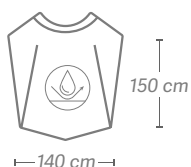

- Matériel: plastique
- Fermeture velcro
- Hydrofuge

- Material: plástico
- Fecho de velcro
- Repelente à água