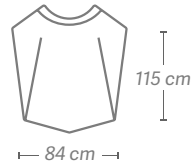

Sac 50 tabliers jetables

Bolsa 50 aventais descartáveis

u.m.vta: 1 20

REF. 07266

P.V.P.R **10,36€**

EAN: 8423029077211

- Matériel: PE
- Épaisseur: 18 my env
- Poids chaque tablier 10 g
- Tablier à usage unique idéal pour protéger les vêtements.
- Usage unique pour une hygiène impeccable

- Material: PE
- Espessura: 18 microns aprox
- Peso de cada avental 10 g
- Avental de uma só utilização ideal para proteger a roupa.
- Utilização única para uma higiene máxima.

Sac 30 capes blanches

Bolsa 30 capas brancas

u.m.vta: 1 50

REF. 01078

P.V.P.R **3,20€**

EAN: 8423029010881

- Matériel: Polyéthylène faible densité LDPE
- Épaisseur plastique 20 microns
- Fermeture lacet
- Poids 340 g

- Material: Polietileno baixa densidade LDPE
- Espessura: 20 microns aprox
- Fecha com laço
- Peso 340 g.

Sac 30 capes noires

Bolsa 30 capas pretas

u.m.vta: 1 50

REF. 07243

P.V.P.R **5,58€**

EAN: 8423029076962

- Usage unique.
- Descartáveis