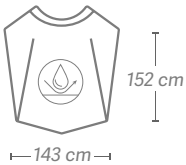

Cape de coupe BEAUTY

Capa corte BEAUTY

u.m.vta: 1  12

REF. 04311

PV/PR **18,10€**

EAN: 8423029039585

- Matériel: 100% polyester
- Fermeture velcro
- Hydrofuge

- Material: 100% Polyester
- Fecho de velcro
- Repelente à água