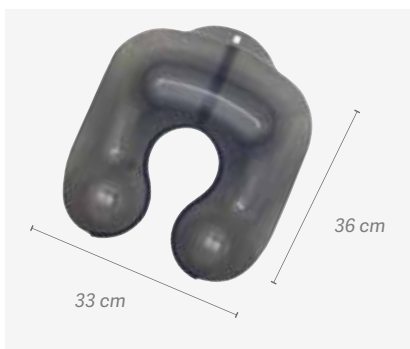

u.m.vta: 1  20 **REF. 02522/50**PVPR **6,28€**

EAN: 8423029023478

9x20 units

- Protège-nuque en plastique noir
- Protetor pescoço plástico preto

u.m.vta: 1  10 **REF. 02370**PVPR **10,40€**

EAN: 8423029022280