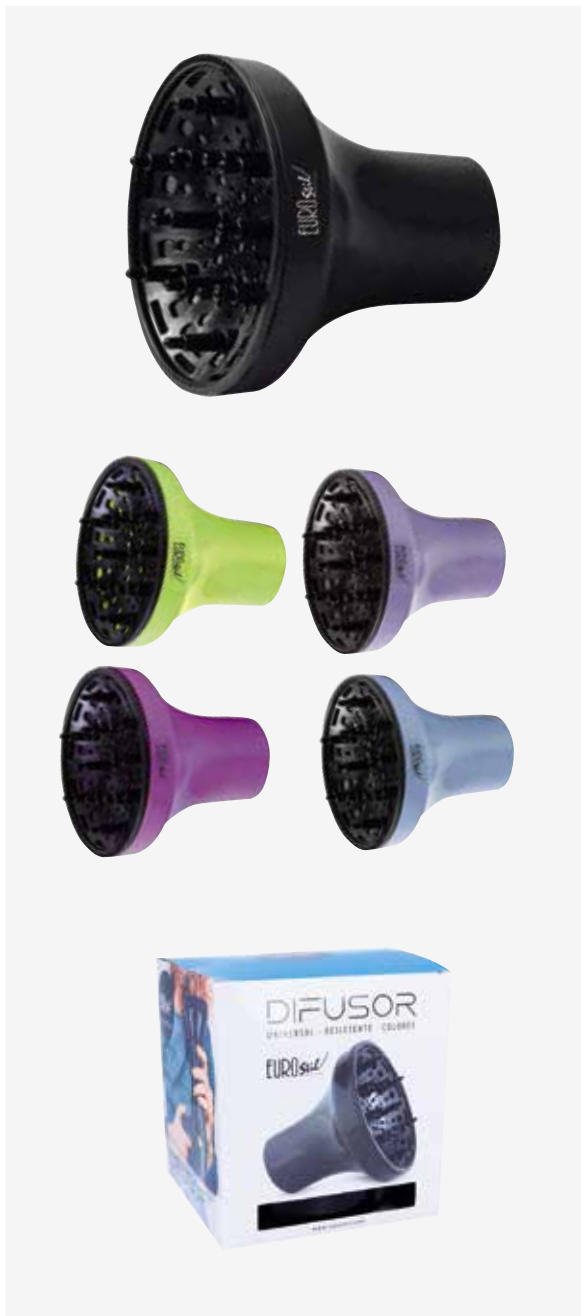

Diffuseur universel
Difusor universal

u.m.vta: 1 12

- **REF. 01147**
  P.V.P.R **6,34€**
  EAN: 8423029011499
  6x12 units
- **REF. 01147/99**
  P.V.P.R **6,54€**
  EAN: 8423029030742
  6x12 units

Diffuseur universel
Difusor universal

u.m.vta: 1 12

- **REF. 03036/50**
  P.V.P.R **5,82€**
  EAN: 8423029028909
  7x12 units
- **REF. 03036/99**
  P.V.P.R **6,34€**
  EAN: 8423029029173
  5x12 units