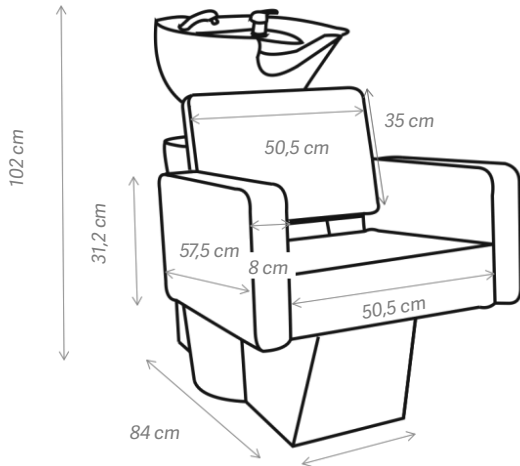

Bac de lavage KVADRAT

Rampa de lavagem KVADRAT

u.m.vta: 1 1

REF.07197

P.M.P.R **997,60€**

EAN: 8423029076450