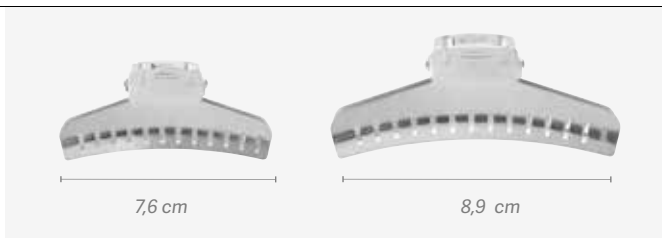

Sachet de 6 pinces à cheveux d'aluminium
Bolsa 6 pinças alumínio

u.m.vta: 12 36

S

REF. 00080

PV/PR **4,20€**

EAN: 8423029006563

L

REF. 00070

PV/PR **5,10€**

EAN: 8423029019488

Sachet de 6 grandes pinces à cheveux en plastique
Bolsa 12 pinças plástico grande

u.m.vta: 12 120

L

REF. 00084

PV/PR **2,30€**

EAN: 8423029014162

14x120 units

L

REF. 00084/50

PV/PR **2,30€**

EAN: 8423029021528

14x120 units

REF. 00084/76

PV/PR **2,30€**

EAN: 8423029091064

14x120 units