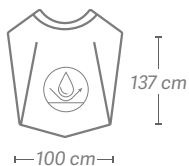

Grande cape à teinture BROSS Capa grande BROSS

u.m.vta: 1 10

REF. 01228

P.V.P.R. **8,24€**

EAN: 8423029013202

9x10 units

- Matériel: plastique
- Fermeture velcro

- Material: plástico
- Fecho de velcro