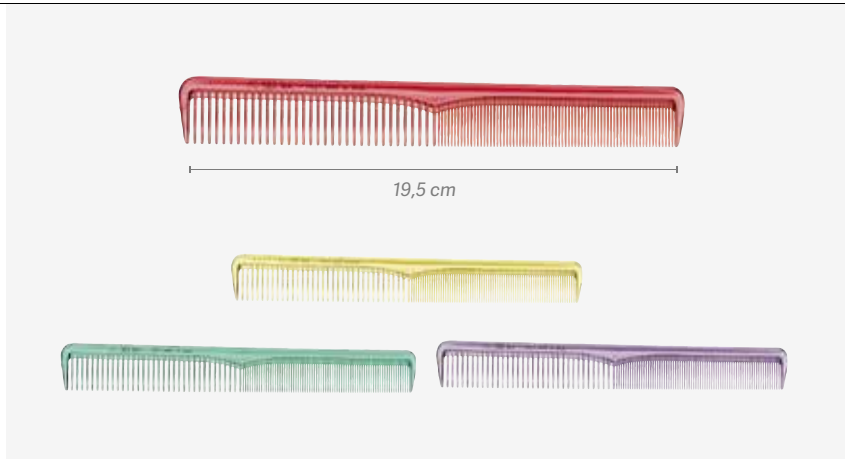

u.m.vta: 2  2

MOD. 00116

REF.01621

P.V.P.R **39,44€**

EAN: 8423029016463

Boîte de 60 peignes translucides, modèle 423. Couleurs assorties. Idéal pour créper
Set de 60 pentes transparentes mod 423, cores sortidas, ideal para crepar