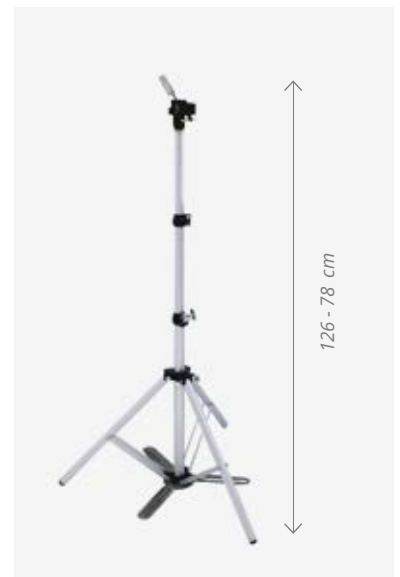

u.m.vta: 1 6

REF. 01841

P.V.P.R 68,80€

EAN: 8423029017767

10x6 units