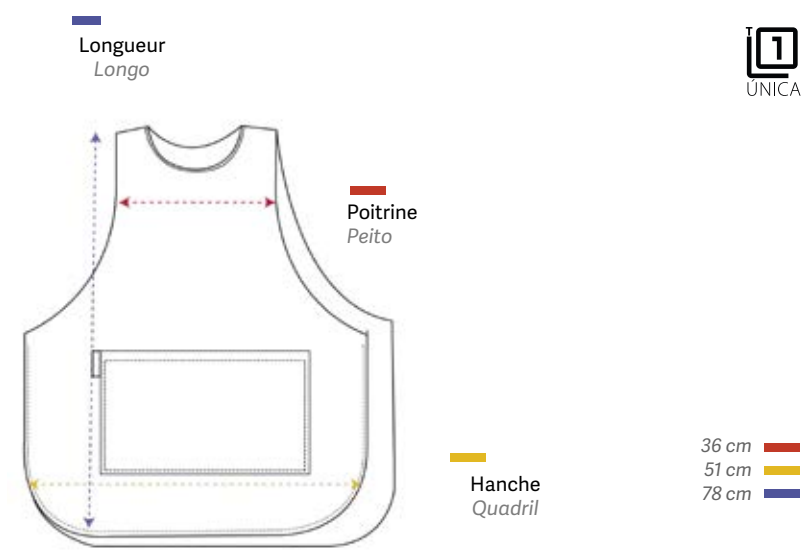

Étole 100% Polyester Stretch. Ajustée dans le dos par un noeud. Avec grandes poches avant pratiques.
Estola 100% Poliéster Stretch. Ajustada nas costas com um laço. Com bolsos à frente grandes e cómodos.