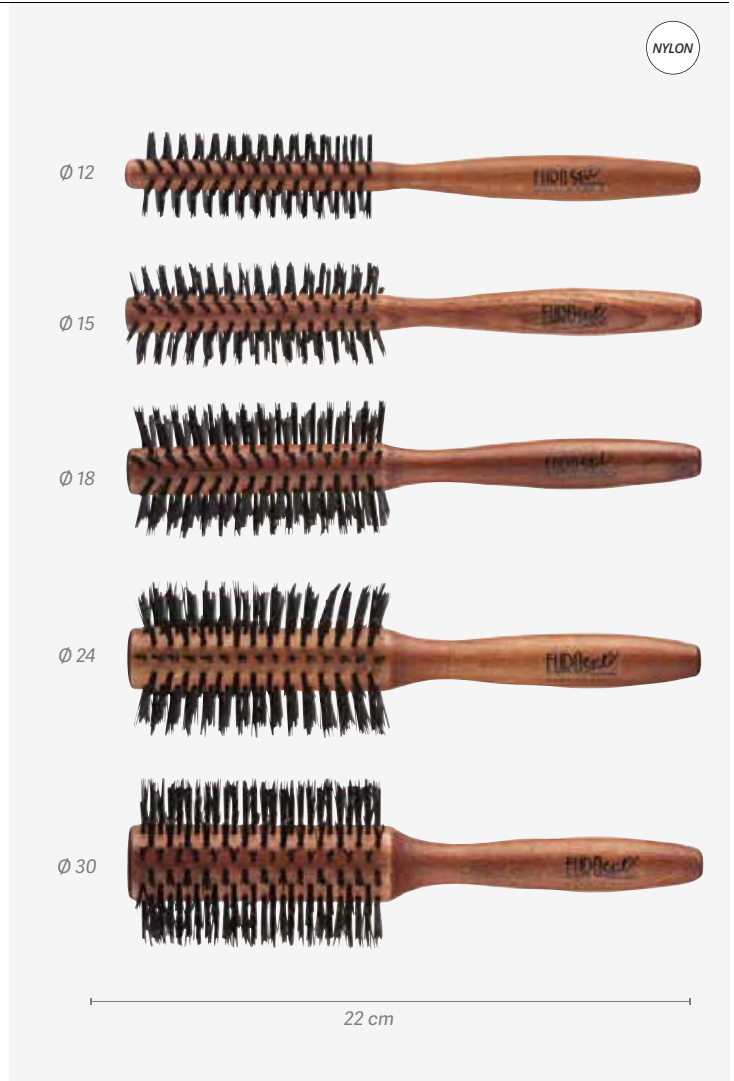

12x20 units

Brosse circulaire en bois
Escovas circular de madeira

u.m.vta: 1 6

REF. 02178

P.V.P.R **21,20€**

EAN: 8423029020569

10x6 units

Brosses circulaires en bois