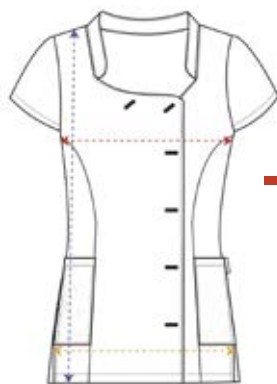

Casaque "live silver"

Casaco live silver

* Não disponível em Portugal

u.m.vta: 1 40

Blanc
Branco

MOD. 52105640

Casaque couleur unie, manches courtes, col mao, ourlet devant couleur argent satiné, avec poches, fermeture latérale avec des crochets métalliques rectangulaires, dos cintré, ouvertures latérales. Facile à repasser Polyester très respirant. 100 % polyester fin

Casaco liso, mangas curtas, gola mao e bainha frontal com cor prateada acetinada, frente com ourelas e bolsos, fecho lateral com braçadeiras retangulares de metal, costas com grampos, aberturas laterais. Fácil de passar Poliéster muito respirável. 100 % poliéster fino

Coffre
Peito

Hanche
Quadril

Longueur
Longo