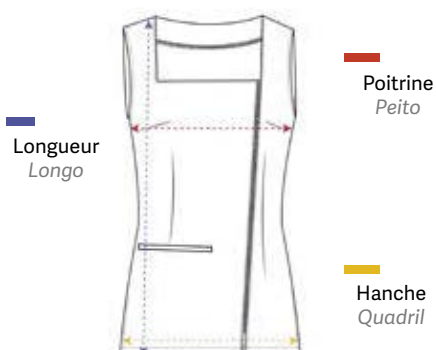

Casaque modele lèvres fermeture

Casaco de batom com zíper

u.m.vta: 1 40

S

88-92 cm

100-104 cm

69-71 cm

REF.06299/50/1

PV/PR **27,30€**

EAN: 8435552704755

M

94-98 cm

100-108cm

71-73 cm

REF.06299/50/2

PV/PR **27,30€**

EAN: 8435552704762

L

102-106 cm

110-114 cm

73-75 cm

REF.06299/50/3

PV/PR **27,30€**

EAN: 8435552704779

XL

108-112 cm

120-124 cm

74-76 cm

REF.06299/50/4

PV/PR **27,30€**

EAN: 8435552704786

XXL

118-122 cm

130-134 cm

75-77 cm

REF.06299/50/5

PV/PR **27,30€**

EAN: 8435552704793

MOD. 51308060

Casaque avec pince poitrine et col carré, 1 face imprimée, fermeture éclair YKK sur le côté et poche cintrée, fentes latérales.

100 % polyester

Casaco com clipe no peito e decote quadrado, 1 frente estampada, zíper lateral YKK e um bolso ao vivo, equipado com pinças, fendas laterais.

100 % poliéster