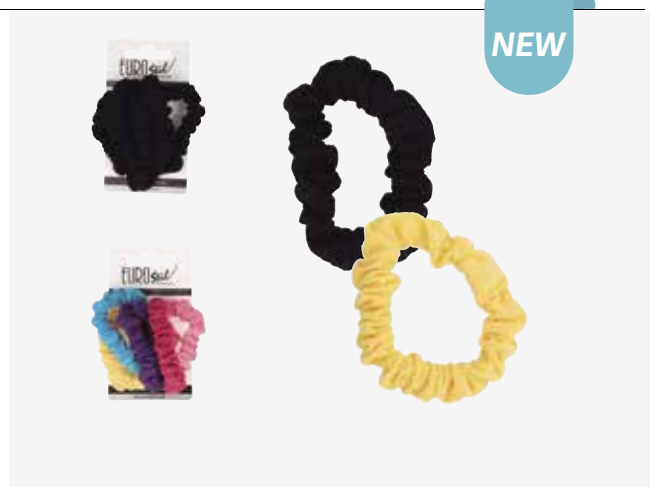

PVPR **5,88€**

PVPR **5,88€**

EAN: 8423029090449

EAN: 8423029090135

12x10 units

12x10 units

Boîte de 8 tressés bandes élastique de cheveux Embalagem 8 pulseiras elásticas trançadas

u.m.vta: 1  10 