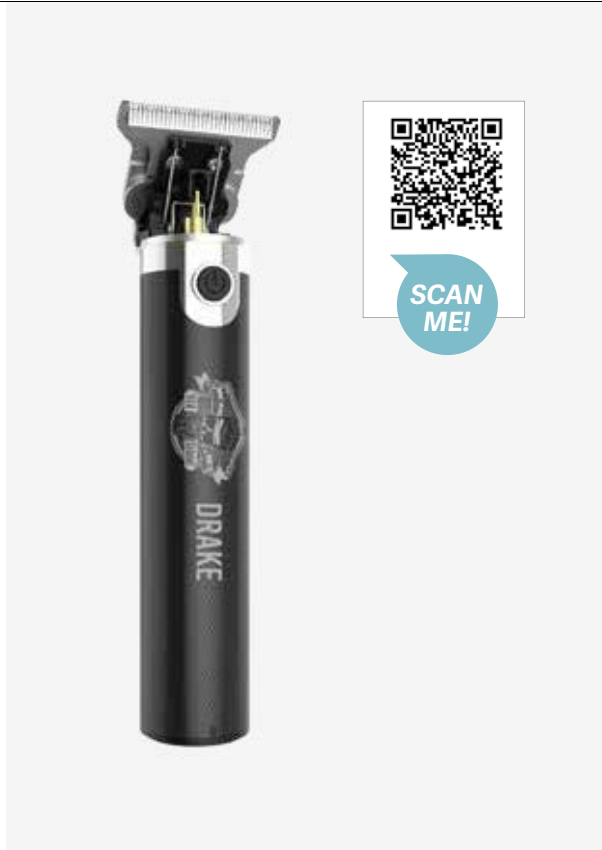

- Voltagem: 100-240V~
- Frequência: 50/60Hz.
- Potência: 8W
- 7000+/-500 rpm.
- Cabeça de corte de 38 mm.
- Lâmina fixa de aço inoxidável.
- Pente adaptador para medida de corte (1,2 e 3 mm).
- Escova de limpeza.
- Frasco de óleo lubrificante.
- Cabo de alimentação.
- Tampa transparente.
- Grau de degradação: 0,1mm