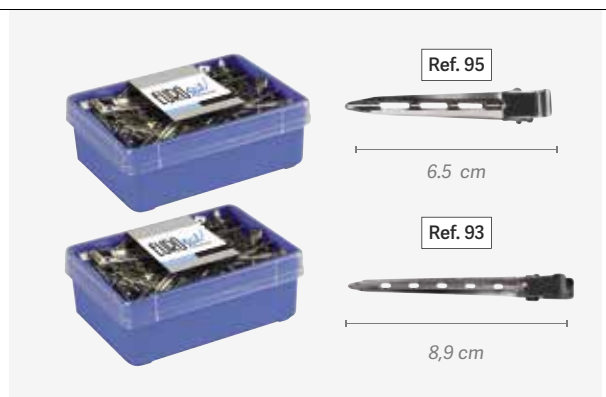

u.m.vta: 1 12

120 pinces à cheveux
taille grande
120 pinças grandes

Ref. 95

REF. 01659

P.V.P.R **11,94€**

EAN: 8423029006792

6x12 units

u.m.vta: 1 12

120 pinces à cheveux
incurvées
60 pinças curvadas

Ref. 93

REF. 01830

P.V.P.R **14,94€**

EAN: 8423029017026

7x12 units