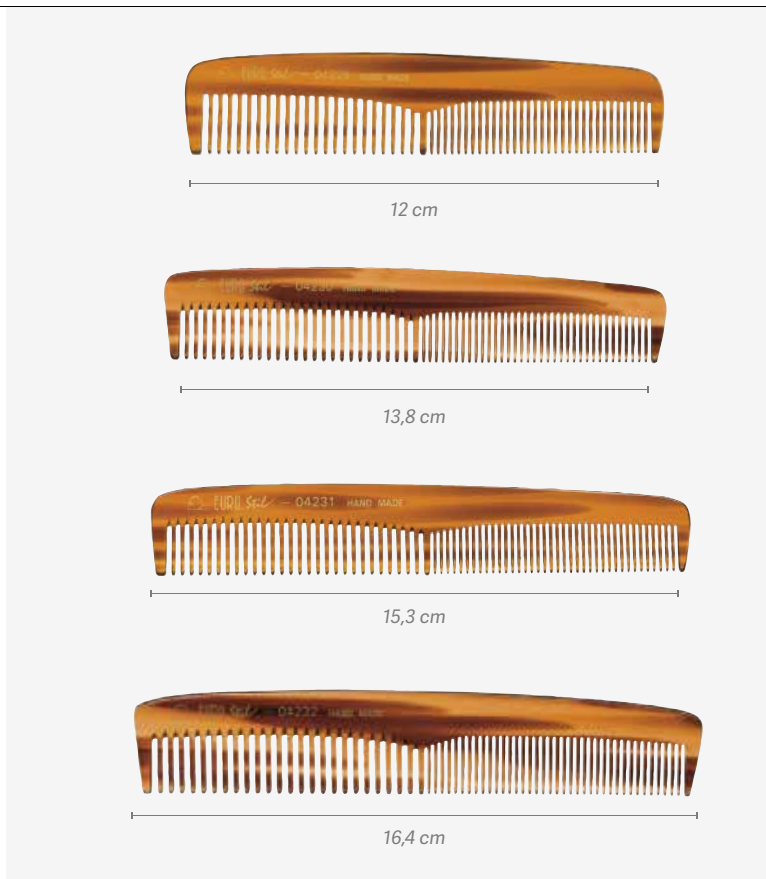

Peignes écaille pour coiffeur

Pente batidor concha calelereiro

u.m.vta: 1 12

REF. 04229

P.V.P.R **1,52€**

EAN: 8423029039189

5x12 units