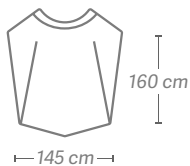

REF. 04877/68

P.V.P.R. **23,80€**

EAN: 8423029047207

Cape de coupe STYLE

Capa corte STYLE

u.m.vta: 1  5

REF. 04876/68

PV/PR **16,90€**