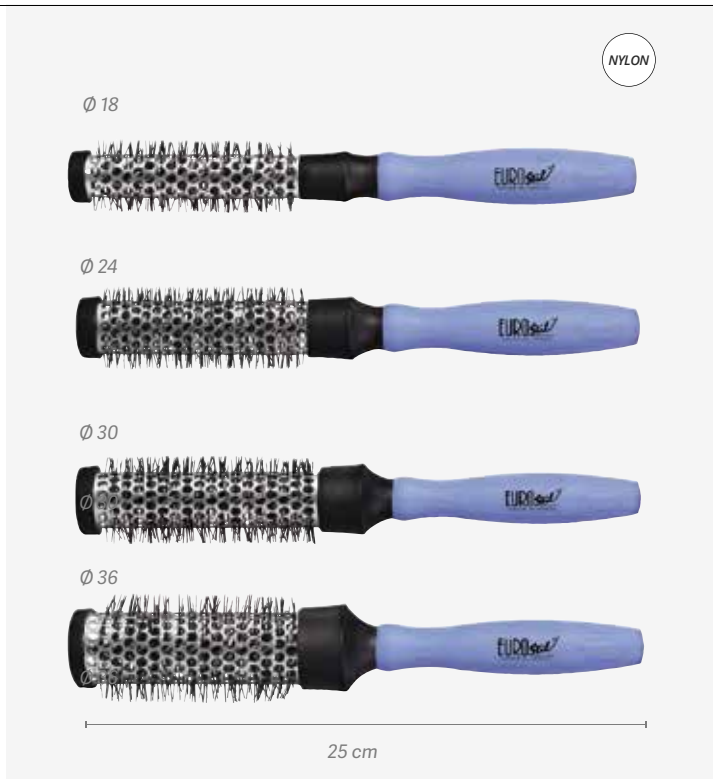

6x12 units

Brosses thermiques en céramiques manche en bois Térmicos cerâmicas com punho de madeira

Brins en nylon. Avec cintre
Cerdas de nylon. Com colgador

u.m.vta: 1  12 

Ø 25

REF. 03457

P.V.P.R **7,14€**