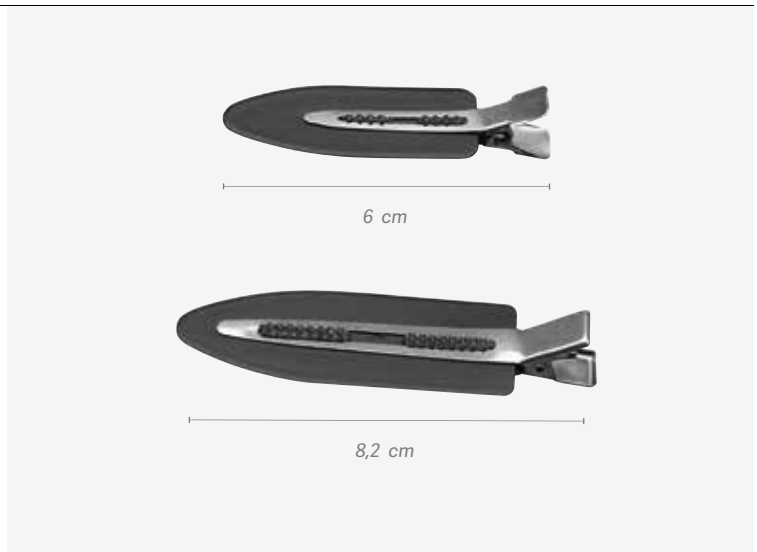

Pince noire avec caoutchouc pour ne pas laisser de marque sur les cheveux. Très utiles pour mettre de côté les cheveux durant les séances de maquillage puisqu'elles ne laissent pas de marque.

Pinça preta com borracha para não deixar marcas no cabelo. Muito úteis para afastar o cabelo em sessões de maquiagem já que não deixam marcas.