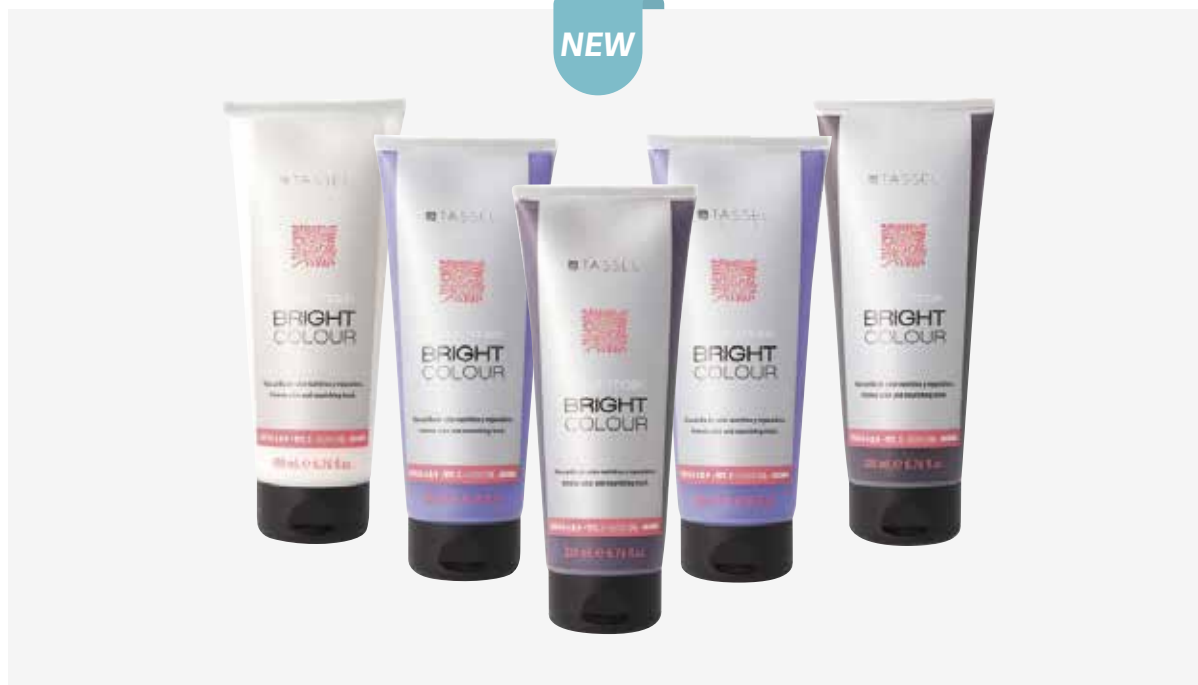

Masque nourrissant et réparateur couleur

Máscara nutritiva e reparadora de cor

u.m.vta: 1 12

Neutre
Neutro

REF.07584

PV/PR **4,20€**

EAN: 8423029092528

10x12 units

Blond perle
Loiro Pérola

REF.07585

PV/PR **4,50€**

EAN: 8423029092535

10x12 units

Gris
Cinza

REF.07586

PV/PR **5,30€**

EAN: 8423029092542

10x12 units

Glace Blonde
Loiro Gelo

REF.07587

PV/PR **4,70€**

EAN: 8423029092559

10x12 units

Chocolat
Chocolate

REF.07588

PV/PR **6,00€**

EAN: 8423029092566

10x12 units

Il apporte des couleurs intenses, vives et durables qui disparaissent après plusieurs shampoings. Riche en acide gras, Oméga 6 et Oméga 9, phytostérols, Vitamine E, Huile d'Olive et Huile de Jojoba.

APPLICATION :

1. Appliquer sur cheveux lavés et séchés avec une serviette. Appliquer mèche par mèche à l'aide d'un pinceau ou avec les mains, répartir comme un masque normal.
2. Laisser agir minimum 5 minutes. Pour une couleur + intense, laisser agir + longtemps. Sans limite de temps.
3. Rincer à l'eau tiède.

Conseils :

- Ne pas appliquer de shampooing une fois le produit rincé.
- Aucun temps n'est requis entre deux applications.

Proporciona cores intensas, vivas e duradouras que desaparecem com as lavagens. Rica em ácidos gordos Ómega 6 e Ómega 9, fitoesteróis, Vitamina E; Azeite e jojoba.

APLICAÇÃO:

1. Aplicar sobre o cabelo lavado e seco com toalha, aplicar madeixa por madeixa com a ajuda de um pincel ou com as mãos repartir como uma máscara normal.
2. Deixar atuar um mínimo de 5 minutos. Para + intensidade de cor, deixar + tempo de exposição. Sem limite de tempo.
3. Passar muito bem por água morna.

Conselhos:

- Não se deve aplicar shampoo após ter retirado o produto com água.
- Não é necessário deixar tempo de margem entre aplicações.