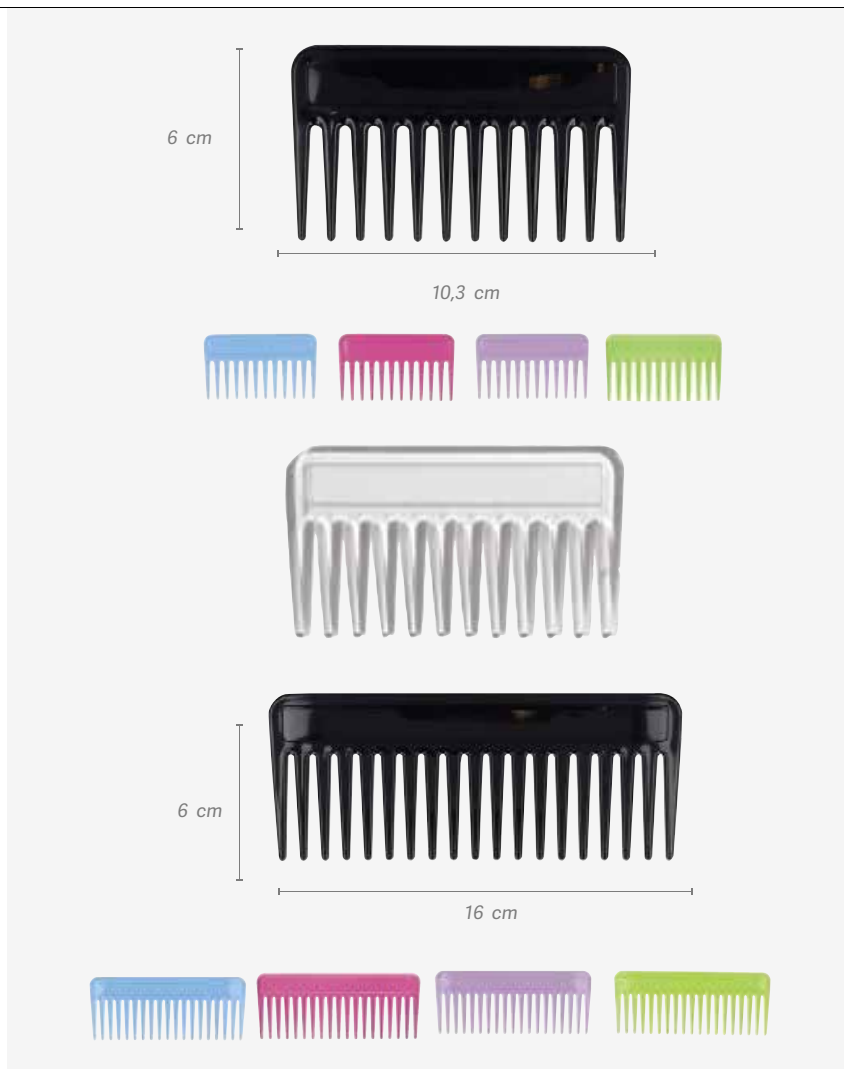

Peigne creux de couleurs

Pente dentes largos cores diferentes

u.m.vta: 12 60

S

REF. 00419

P.V.P.R. **0,54€**

EAN: 8423029005603

15x60 units

REF. 00419/56 Transparent

P.V.P.R. **0,54€**
Transparente

EAN: 8423029029234

15x60 units

L

REF. 00426

P.V.P.R. **0,60€**

EAN: 8423029005672

17x60 units