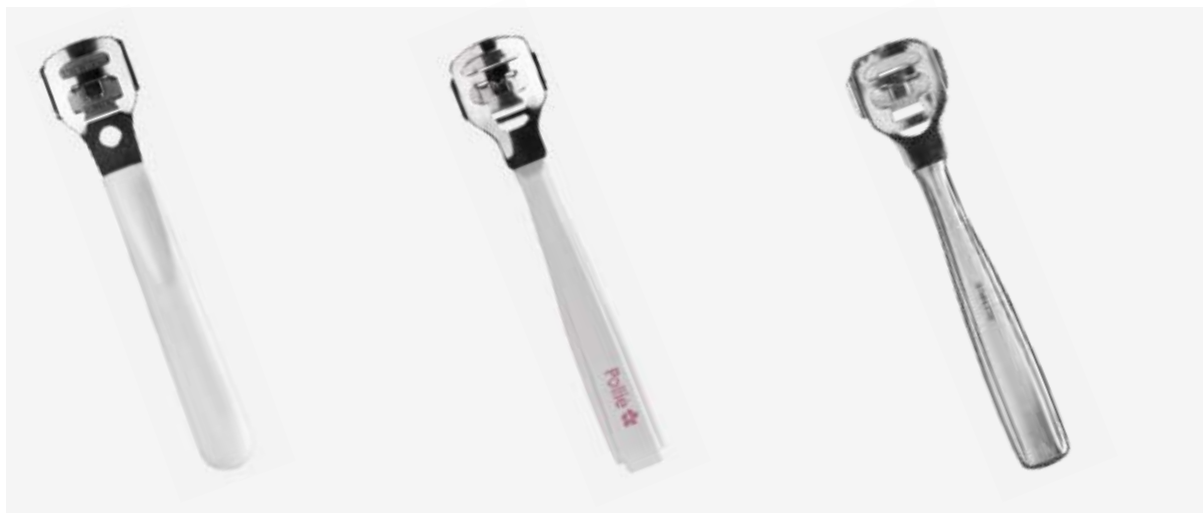

Coupe-cors Corta calos

u.m.vta: 12 12

REF.01102

P.V.P.R **1,98€**

EAN: 8423029011116

- Avec lame incluse
- Corta calos com lâmina incluída

u.m.vta: 12 12

REF.01400

P.V.P.R **1,06€**

EAN: 8423029016555

- Avec manche en plastique et sans lame
- Mango plástico sem lâmina

u.m.vta: 1 12

REF.01401

P.V.P.R **5,88€**

EAN: 8423029016562

9x12 units

- En acier inoxydable et sans lame
- metálico inox. sem lâmina

Distributeur de lames de Coupe-cors anti-callosités pollié Dispensador lâminas corta calos pollié

u.m.vta: 1 100

72 g

REF.06459

P.V.P.R **12,08€**

EAN: 8423029065867

10x100 units

- Boîte de mesures de 100ud: 13cm x 7cm x 1cm
- Poids: 72g
- Feuille de mesures: 2,24cm x 0,01cm
- "Made in Germany"

- Mede caixa de 100ud: 13cm x 7cm x 1cm
- Peso: 72g
- Folha de medidas: 2,24cm x 0,01cm
- "Made in Germany"