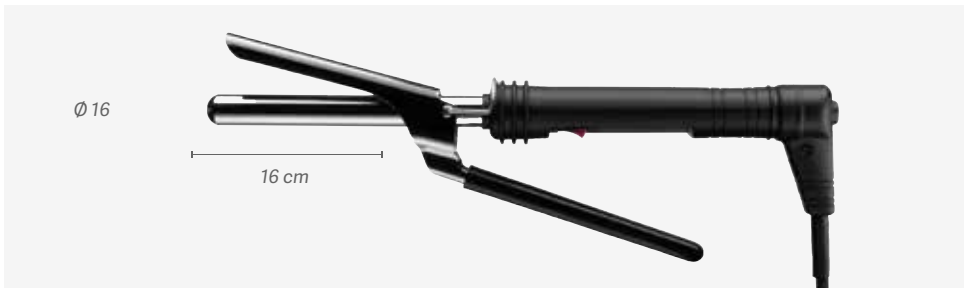

REF. 01666

P.V.P.R **45,30€**

EAN: 8423029014919