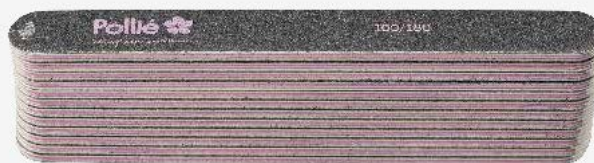

17,8 cm

400/400

REF.06024

P.V.P.R **5,76€**

EAN: 8423029049065

10x40 units

600/600

REF.06025

P.V.P.R **5,76€**

EAN: 8423029049072

10x40 units

Droite
Reta

Choisissez le gammage qui vous convient le mieux
Escolha a gamagem que melhor se adequa a você