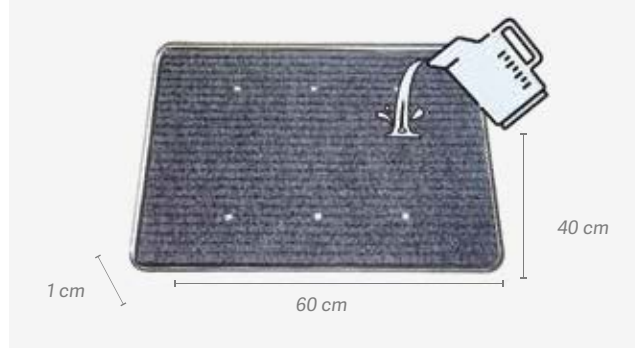

Tapete desinfetante de calçado

Tapis désinfection pour semelles de chaussures

u.m.vta: 1 12

REF.07234

PVPR **70,00€**

EAN: 8423029076870

Tapete extra-plat de seulement 1 cm de hauteur pour éviter les chutes, fabriqué en polypropylène sur une base en caoutchouc et un conteneur en aluminium ionisé. Dimensions : 60 cm de largeur x 40 cm de longueur x 1 cm d'épaisseur/hauteur.

Mode d'emploi : placer le tapis sur une surface plane et nivelée, appliquer dans le plateau environ 700 ml de liquide désinfectant. Il est recommandé de placer un paillason après le plateau pour que le client puisse ensuite s'essuyer les pieds.

Tapete extraplano com apenas 1 cm de altura para evitar que alguém tropece em polipropileno sobre uma base de borracha e contendor de alumínio oxidado. Medidas: 60 cm largura x 40 cm profundidade x 1 cm altura/espessura

Como utilizar: colocar o tapete sobre uma superfície plana e nivelada aplicar na bandeja cerca de 700 ml de líquido desinfetante. Aconselhamos colocar um tapete fofo à frente deste tapete para secar o calçado do cliente.