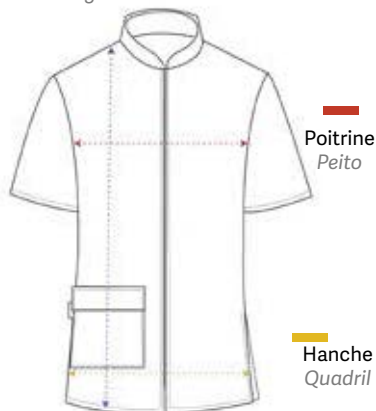

L

118-122 cm

120-124 cm

74-76 cm

Longueur
Longo

Poitrine
Peito

Hanche
Quadril

Col Mao avec fermeture à éclair YKK. Poches avec rabas anti-cheveux. Facile à repasser ne déteint pas. Antistatique. 100% polyester fin