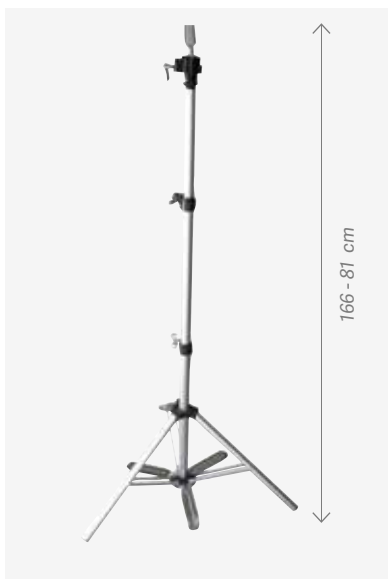

Support trépied de tête malléable

Suporte tripé cabeça manequim

u.m.vta: 1 10

REF. 03738

P.V.P.R 50,74€

EAN: 8423029035211