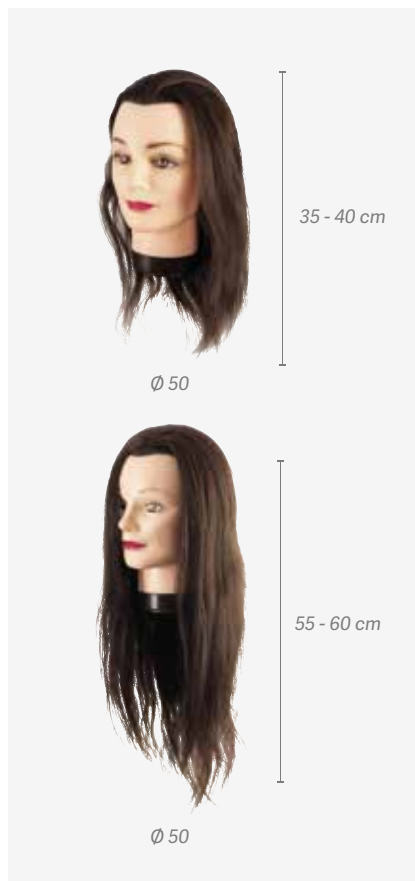

REF. 00624

P.V.P.R **110,00€**

EAN: 8423029018160

4x10 units

7x200 units