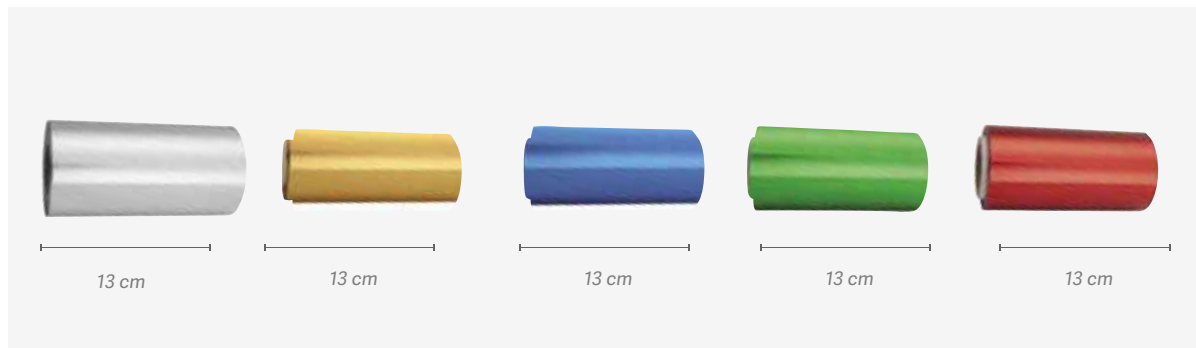

125 m
Aprox

micras

- Poids brut : 600 g
- Poids net sans mandrin: 537 g
- Épaisseur: 13 my +/-

- Peso bruto: 600 g
- Peso líquido: 537 g
- Espessura: 13 microns +/-

u.m.vta: 6  6

REF. 02964

P.V.P.R **10,34€**