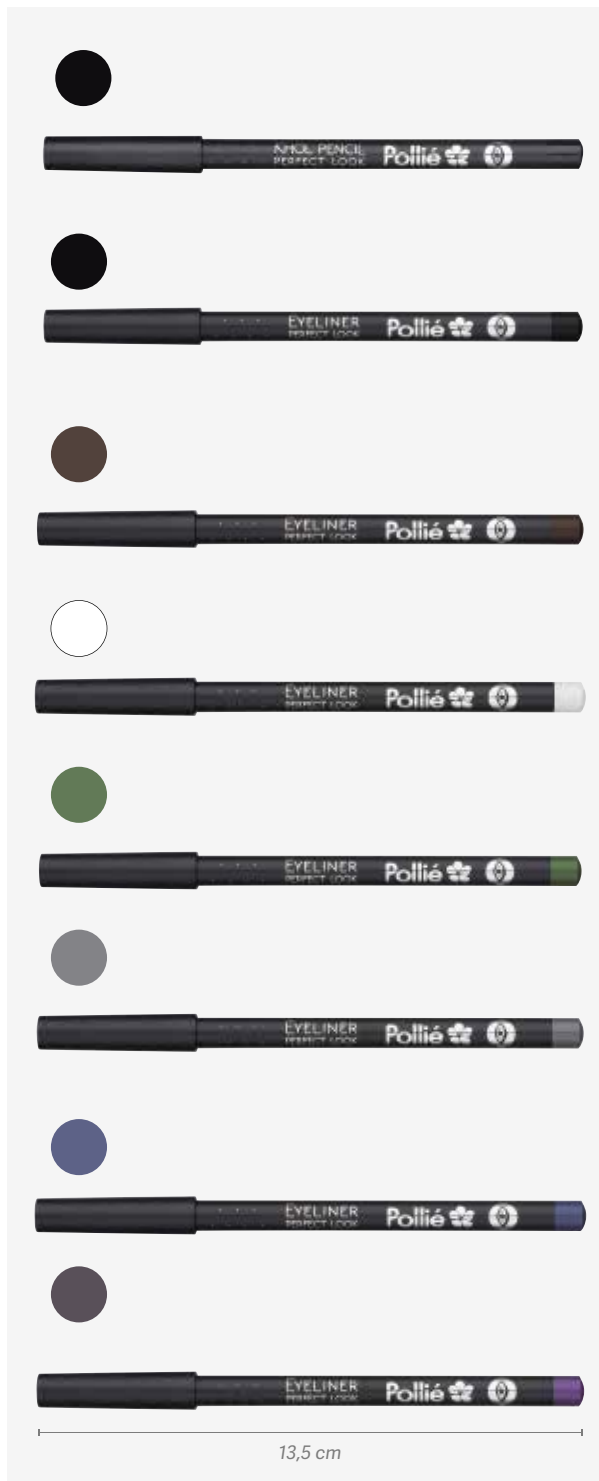

Crayons cosmétique POLLIÉ BOIS

Lápis POLLIÉ MADEIRA

Testé ophtalmologiquement
Testado oftalmologicamente

Crayon pour les yeux Khol pour une utilisation sur la ligne des yeux intérieurs et extérieurs. Sa texture crémeuse est douce pour la ligne interne sensible et pour la zone délicate des yeux.

Lápis delineador Khol para uso na linha interna e externa dos olhos. Sua textura cremosa é suave para a linha interna sensível e para a delicada área dos olhos.

Noir Khol · Cor preto Khol

REF.06398

P.V.P.R **1,90€**

EAN: 8423029064518

12x10 units

Crayon mince en bois extrudé. Application dans la ligne de l'oeil interne et externe
Lápis fino de madeira extrudido. Aplicação na linha do olho interno e externo

Noir · Cor preto

REF.06399

P.V.P.R **1,90€**

EAN: 8423029064525

12x10 units

Sa forte concentration en pigments rend la couleur résistante et durable dans le lacrymal.
Sua alta concentração de pigmentos faz com que a cor seja resistente e durável nas lacrimais.

Brum · Castanho

REF.06400

P.V.P.R **1,90€**

EAN: 8423029064532

12x10 units

Blanc · Branco

REF.06402

P.V.P.R **1,90€**

EAN: 8423029064549

12x10 units

Vert · Verde

REF.06403

P.V.P.R **1,90€**

EAN: 8423029064556

12x10 units

Gris · Cinzento

REF.06404

P.V.P.R **1,90€**

EAN: 8423029064563

12x10 units

Bleu · Azul

REF.06405

P.V.P.R **1,90€**

EAN: 8423029064570

12x10 units

Lilas · Lilás

REF.06456

P.V.P.R **1,90€**

EAN: 8423029065782

12x10 units