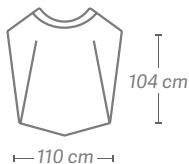

Sac contenant 50 capes jetables SIMPLE

Bolsa 50 capas utilização única SIMPLE

u.m.vta: 24 24

REF. 01207

P.V.P.R **11,78€**

EAN: 8423029012380