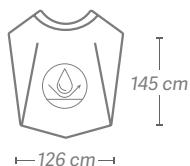

Cape coupe BOB

Capa corte BOB

u.m.vta: 1 :12

REF. 02632/59

P.V.P.R **11,32€**

EAN: 8423029025250