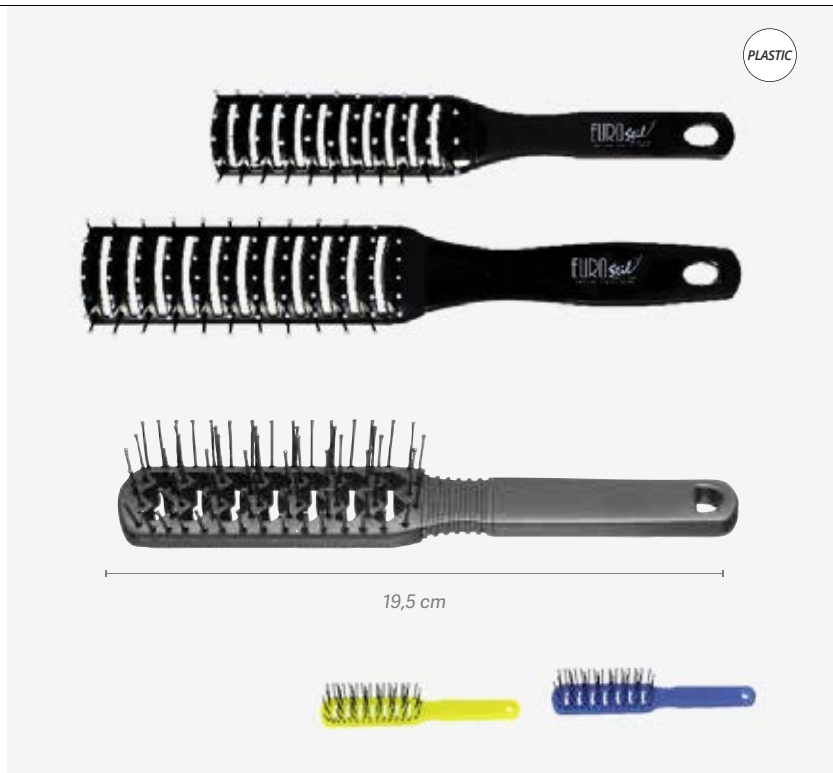

Brosses araignée
Escovas esqueletos

Picots en plastique arrondis
Cerdas de plástico com bola

u.m.vta: 12 12

S

REF.03087

P.V.P.R **1,78€**

EAN: 8423029029357

L

REF.03086

P.V.P.R **2,58€**

EAN: 8423029029425

u.m.vta: 1 16

REF. 02203/50

P.V.P.R **0,84€**

EAN: 8423029020743

REF. 02203

P.V.P.R **0,82€**

EAN: 8423029020736