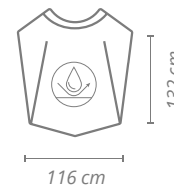

Cape de coupe
Capa corte

u.m.vta: 1 12

Grande. Velcro
Grande. Velcro

REF. 01174

P.V.P.R 4,44€

EAN: 8423029011758