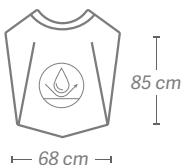

Tablier avec poche
Avental com bolso

u.m.vta: 1 12

REF. 04302

P.V.P.R **11,16€**

EAN: 8423029039691

- Matériel: 100% polyester
- Fermeture ribbon
- Hydrofuge

- Material: 100% Polyester
- Fecho de loop
- Repelente à água