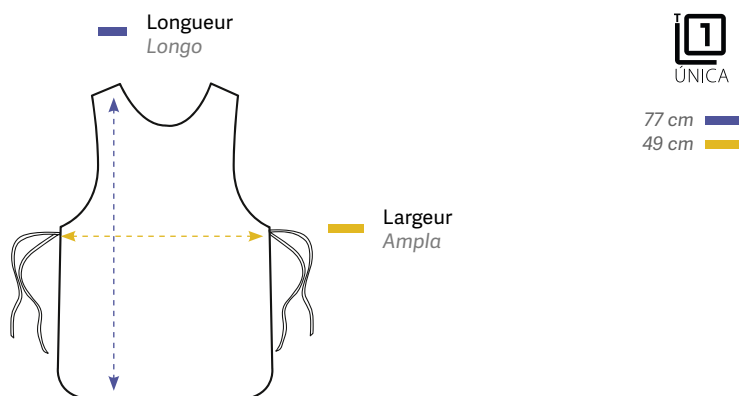

MOD. 21902325

Comique
Quadrinhos

REF.07141

P.V.P.R **21,42€**

EAN: 8435552747851

* Não disponível em Portugal

Étole, vêtement taille unique, ajustée selon les besoins. Volé mesure A.

Roubou, uma peça de vestuário de tamanho único, ajustada de acordo com as necessidades. Roubou a medida A.