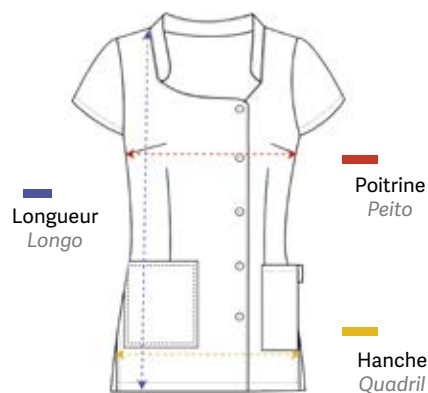

Casaque de coeurs

Casaco de copas

u.m.vta: 1 :40

lacla

* Não disponível em Portugal

S

98 -102 cm
102 - 106 cm
72 - 74 cm

REF.06297/50/1

P.V.P.R. **34,78€**

EAN: 8435552706797

M

106 -110 cm
108 - 112 cm
73 - 75 cm

REF.06297/50/2

P.V.P.R. **34,78€**

EAN: 8435552706803

L

114 -118 cm
116 - 120 cm
75 - 77 cm

REF.06297/50/3

P.V.P.R. **34,78€**

EAN: 8435552706810

XL

120 -124 cm
124 - 128 cm
77 - 79 cm

REF.06297/50/4

P.V.P.R. **34,78€**

EAN: 8435552706827

XXL

126 -130 cm
136 - 140 cm
78 - 80 cm

REF.06297/50/5

P.V.P.R. **38,14€**

EAN: 8435552706834

MOD. 51605128

Casaque à manches courtes, avec pince poitrine et col mao, 1 poche frontale imprimée et une poche colour unie, boutons de couleur, cintrée, fentes latérales.

100 % polyester

Mini jaqueta de manga, gola "mao", 1 bolso frontal abotoado com botões coloridos, equipado com pinças, aberturas laterais. 100 % poliéster