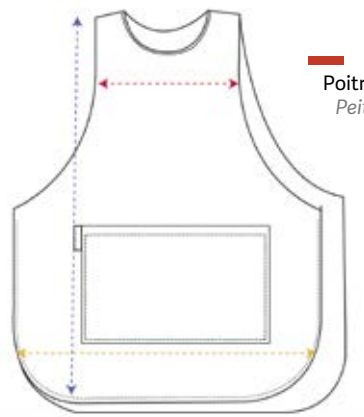

Longueur
Longo

Poitrine
Peito

Hanche
Quadril

35 cm
50 cm
77 cm

Étole Roubou

u.m.vta: 1  40

MOD. 21902326

Masques faciaux estampés
Máscaras estampadas