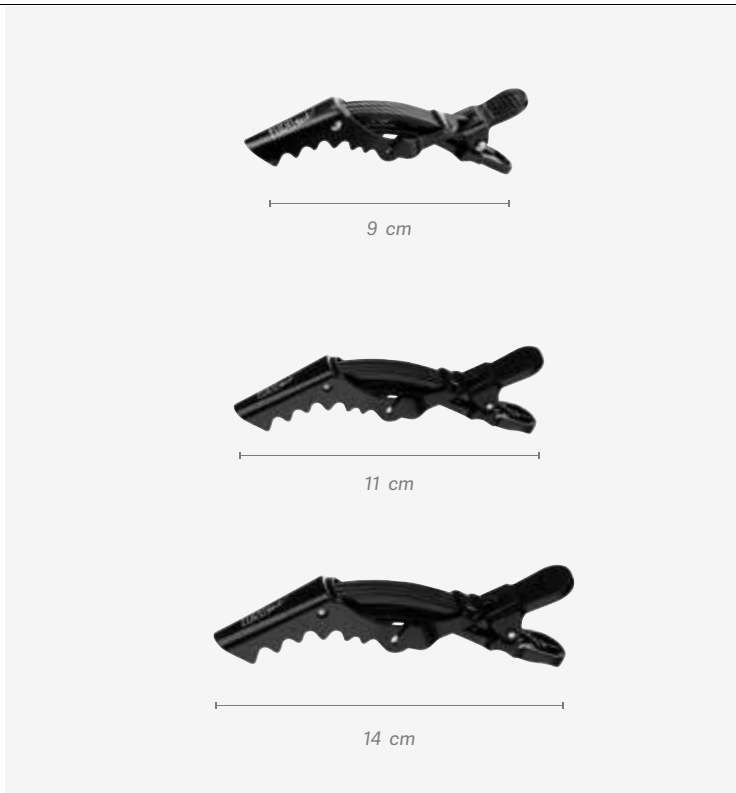

Sachets de 4 pinces à cheveux dragon Bolsas 4 pinças dragão

u.m.vta: 1 90

REF. 04374

P.V.P.R. **3,50€**

EAN: 8423029040277

10x90 units

u.m.vta: 1 24

REF. 03059

P.V.P.R. **3,70€**

EAN: 8423029029043

10x24 units

u.m.vta: 1 40

REF. 04375

P.V.P.R. **4,18€**

EAN: 8423029040284

9x40 units