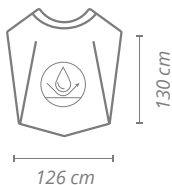

Usage unique.
Uma só utilização

REF. 07243

P.V.P.R 5,58€

EAN: 8423029076962

Cape de coupe
Capa corte

u.m.vta: 1  12

Grande. Velcro
Grande. Velcro

REF. 01174