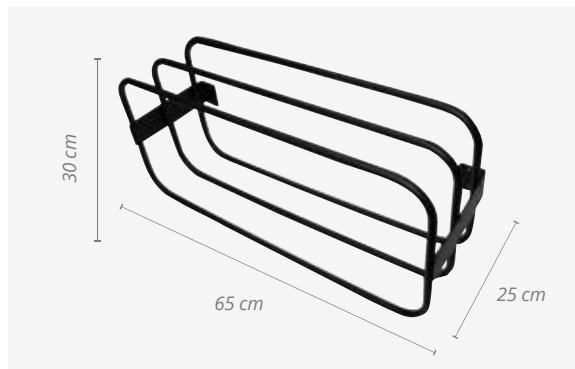

Conteneur de serviettes Contentor toalhas

u.m.vta: 1 4

REF.03159

P.V.P.R. **68,20€**

EAN: 8423029030162

- Avec des roues
- Housse conteneur lavable.
- Structure en acier inoxydable

- Com rodas
- Bolsa contentora lavável
- Estrutura de aço inoxidável

Étagère rangement de serviettes Organizadores para pendurar toalhas

u.m.vta: 1 6

REF.04378

P.V.P.R. **28,72€**

EAN: 8423029040314

Douchette avec support Chuveiro com suporte

u.m.vta: 1 20

REF.03004

P.V.P.R. **56,07€**

EAN: 8423029028497

Mitigeur monocommande pour bac à douchette Mono-comando para rampa lavagem

u.m.vta: 1 50

REF.02837

P.V.P.R. **55,80€**

EAN: 8423029026509

Kit de douchette adaptable Kit chuveiro adaptável

u.m.vta: 1 10

REF.01960

P.V.P.R. **6,05€**

EAN: 8423029019723

Pommeau de douche ionique Chuveiro iónico

u.m.vta: 1 36

REF.03750

P.V.P.R. **11,65€**

EAN: 8423029035266

Économie d'eau
Meilleure qualité de l'eau.

Poupa água.
Melhora a qualidade da água.