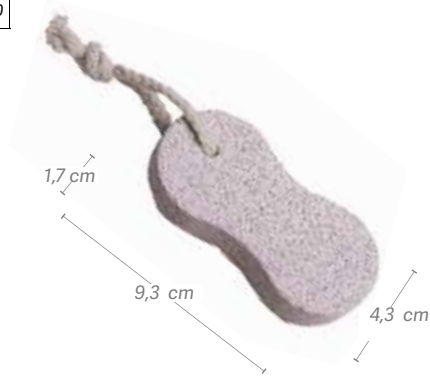

Pierre ponce
Pedra pomes

u.m.vta: 1 48

REF. 06518

P.V.P.R **1,20€**

EAN: 8423029066475

8x48 units

- Noire
- Cor preta

u.m.vta: 1 48

- Banche
- Branca

REF. 06517

P.V.P.R **1,20€**

EAN: 8423029066468

8x48 units

u.m.vta: 1 60

- Grande ponce colorée
- Colorida Grande

REF. 00942

P.V.P.R **0,92€**

EAN: 8423029009533

9x60 units

u.m.vta: 1 60

- Couleurs assorties
- Cores sortidas

REF. 02757

P.V.P.R **1,94€**

EAN: 8423029025557

9x60 units

Pierre ponce avec corde
Pedra pomes com laço

u.m.vta: 20 60

REF.03061

P.V.P.R **0,74€**

EAN: 8423029029753

u.m.vta: 20 60

REF.03062

P.V.P.R **0,78€**

EAN: 8423029029760

u.m.vta: 10 30

- Poisson
- Pés

REF.03063

P.V.P.R **0,82€**

EAN: 8423029029777

u.m.vta: 20 60

- Ovale
- Ovalada

REF.03065

P.V.P.R **1,02€**

EAN: 8423029029784