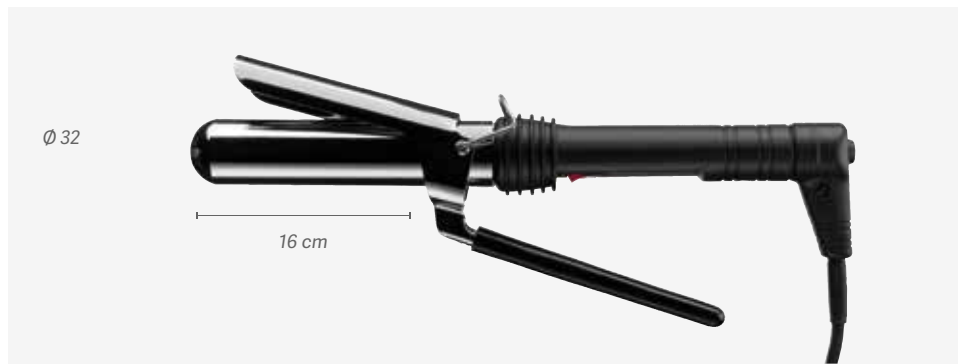

REF. 02797

P.M.P.R. **80,40€**

EAN: 8423029026172

- Température réglable entre 185°C et 195°C
- Puissance 25W
- Câble pivotant en caoutchouc 360° et 2,5 m de longueur
- Tension 230V~
- Fréquence: 50 Hz
- Avec pince

- Temperatura ajustável entre 185°C e 195°C
- Potência 25W
- Cabo rotativo 360°, de borracha de 2,5 m
- Voltagem 230V ~
- Frequência: 50 Hz
- Com braçadeira

Notre ligne la plus classique de fers à friser
A nossa linha mais clássica de ferros