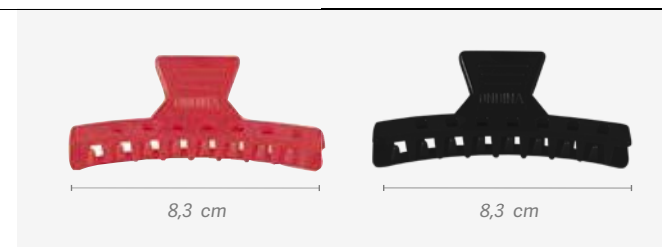

Sachet de 6 séparateurs pinces à cheveux de grande taille en plastique
Bolsa 6 molas separador plástico grande

u.m.vta: 12 48

REF. 00081

PV/PR **1,38€**

EAN: 8423029006570

REF. 00081/50

PV/PR **1,38€**

EAN: 8423029025885