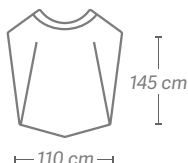

Sachet contenant 50 capes jetables
Bolsa 50 capas utilização única

u.m.vta: 1 12

- **REF. 07806/50**
  P.V.P.R. **9,52€**
  EAN: 8423029079581
- **REF. 07806/58**
  P.V.P.R. **9,52€**
  EAN: 8423029079598
- **REF. 07806/59**
  P.V.P.R. **9,52€**
  EAN: 8423029079628

- Matériel P.E
- Ribbon de fermeture
- Épaisseur: 12,5 my env

- Material P.E
- Dara do loop
- Espessura: 12,5 microns aprox