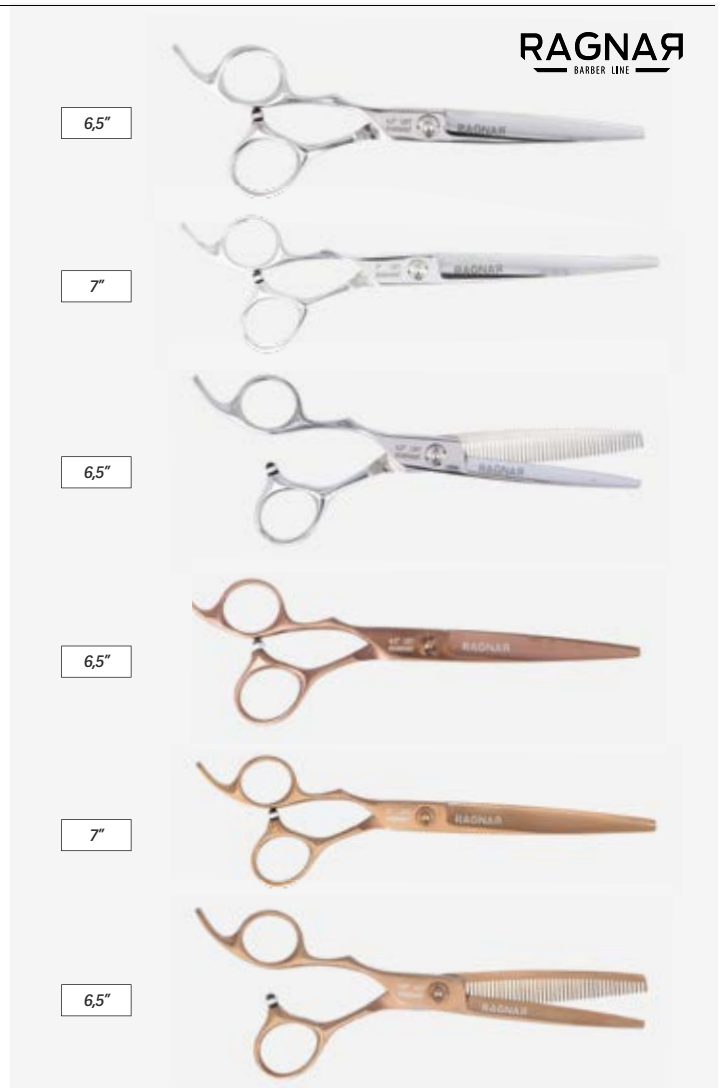

7"

REF.06981/71

P.V.P.R 66,00€

EAN: 8423029072889

Sculpteur
 Esculpir

6,5"

Ciseaux coiffure BLACK PEARL

Tesoura barbeiro BLACK PEARL