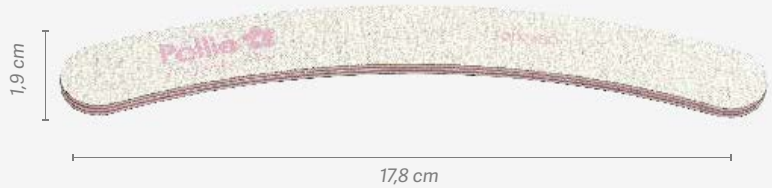

Sachet de limes zébrées

Pacote limas zebra

u.m.vta: 12 192

REF.06015 **Droite**
Reta
P.V.P.R **0,76€**
EAN: 8423029048976
11x192 units

REF.06016 **Courbée**
Curvada
P.V.P.R **0,80€**
EAN: 8423029048983
13x192 units

REF.06017 **Polissage**
Meia-lua
P.V.P.R **1,00€**
EAN: 8423029048990
10x192 units

REF.06018 **Rocket**
Rocket
P.V.P.R **1,00€**
EAN: 8423029049003
10x192 units

REF.06019 **La forme carrée**
Quadrada
P.V.P.R **1,00€**
EAN: 8423029049010
10x192 units

100/180