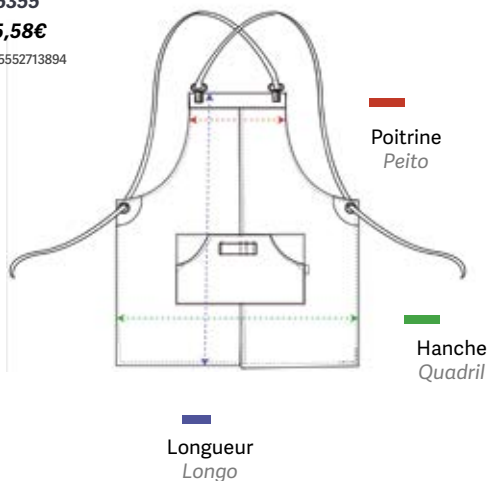

Tablier denim rétro Avental retro em jeans

u.m.vta: 1 40

MOD. 31803155

REF.06355

P.V.P.R **35,58€**

EAN: 8435552713894

27/28 cm

69/70 cm

81/82 cm

- Tablier rétro en jean élastique avec skai marron. Poche centrale. Bretelles ceinture lacet ajustable pour la taille.
- 60% polyester, 37% coton, 3% élastique

- Denim elástico avental com detalhes de couro falso marrom. Bolso central com aplique de utensílio. Grampos reguladores cruzados nas costas. Corte central.
- 60% polyester, 37% algodão, 3% elástico

Tablier Denim Avental jeans

u.m.vta: 1 40

MOD. 31603125

REF. 06310/50

P.V.P.R **26,72€**

EAN: 8435552703079

25/26 cm

82/83 cm

81,50/82,50 cm