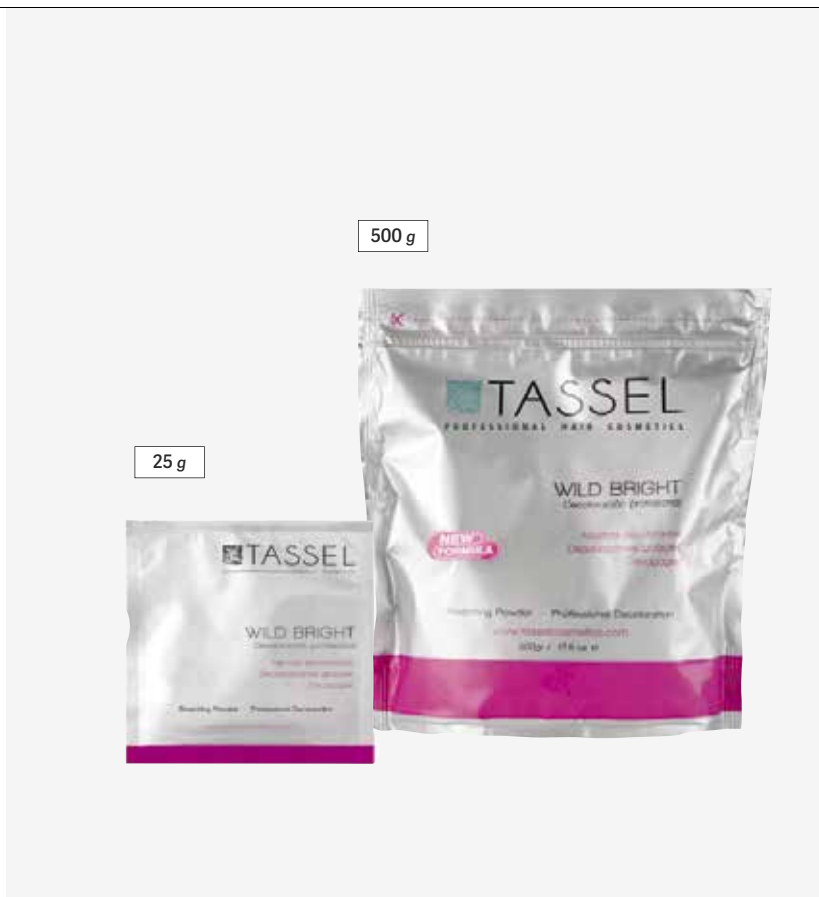

Poudre décolorante bleu brillant WILD BRIGHT
Pó decolorante azul WILD BRIGHT

u.m.vta: 50 50

25 g

REF. 04289

P.V.P.R **1,02€**

EAN: 8423029038984

4x1200 units

10x4500 units

16x9000 units

u.m.vta: 1 12

500 g

REF.07548

P.V.P.R **9,74€**

EAN: 8423029092078

10x12 units

Avec
fermeture automatique
Com
fechamento automático

Grande capacité à faire glisser la couleur, tout en respectant les cheveux. Deux formats pratiques (petits et grands), choisissez celui qui correspond le mieux à vos besoins.

Grande capacidade de descoloração sendo no entanto, cuidadoso com o cabelo. Em dois práticos formatos: pequeno e grande, escolha o que melhor se adapte às suas necessidades.