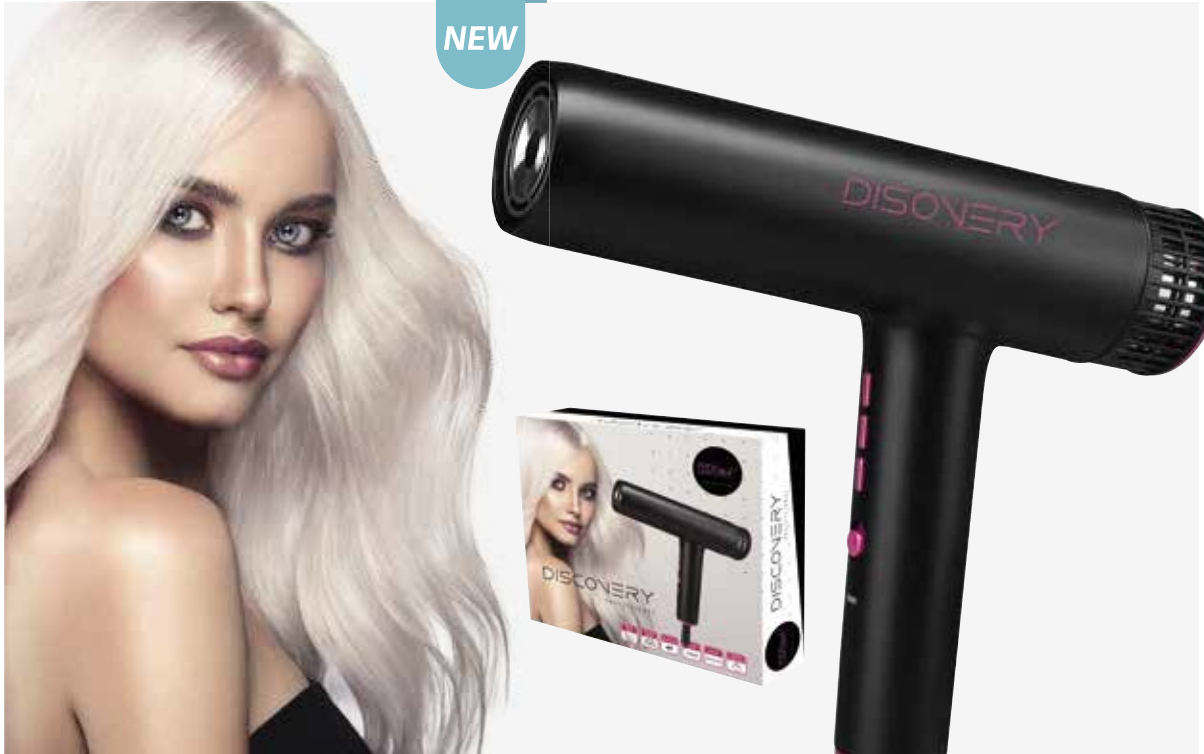

Sèche-cheveux DISCOVERY

Secador DISCOVERY

u.m.vta: 1  1 

REF. 07556

P.V.P.R. **169,90€**

EAN: 8423029093198

5x10 units

10x60 units

Generador de iones
Suaviza e hidrata el cabello,
reduciendo el tiempo de secado.

Gerador de iões
Suaviza e hidrata o cabelo,
reduzindo o tempo de secagem

- Puissance: 1900W
- Moteur compact au design numérique sans balais de longue durée
- Poids: 390
- Débit d'air: 86,4 m³/h
- 5 températures
- Bouton d'air froid
- 2 embouts orientables taille moyenne (65 mm) et grande (85mm)
- Thermostat de sécurité
- Filtre acier inoxydable
- Câble extra flexible de 3.5 m.
- Faible niveau sonore: 80 dB
- Tension: 220-240V~
- Fréquence: 50Hz
- Design ergonomique
- Carcasse robuste et légère en Polycarbonate
- Générateur d'ions qui adoucit et hydrate les cheveux, et réduit le temps de séchage.
- Diffuseur pour cheveux frisés
- L'appareil est doté d'un dispositif de sécurité qui s'active automatiquement en cas de mauvais fonctionnement de l'appareil.
- Apte pour tout type de cheveux naturels