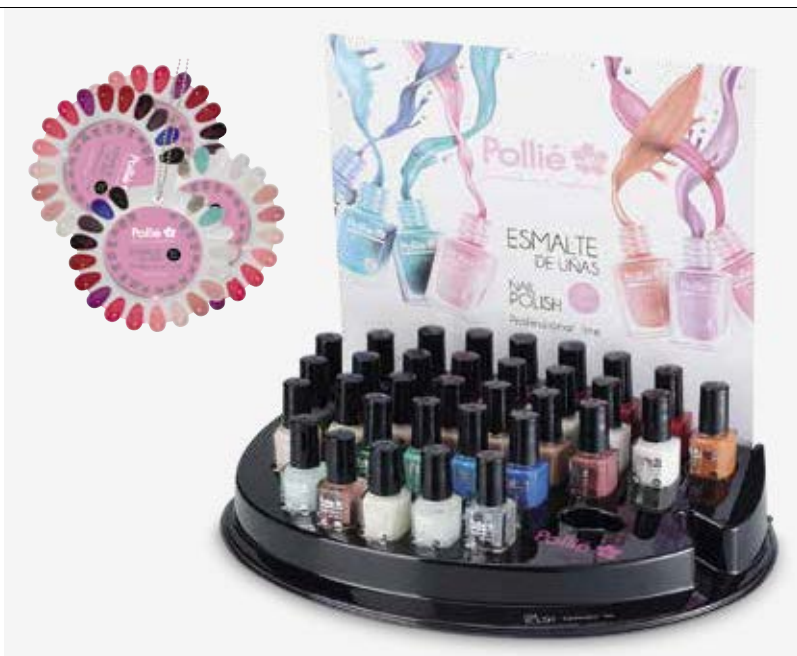

1. Aplique uma base para proteger a unha
2. Antes de aplicar o verniz, é necessário mover o conteúdo um pouco, mas não deve agitá-lo de cima para baixo, porque a tinta deixará bolhas nas unhas. O ideal é colocar nas mãos e enrolar horizontalmente. Ao aplicar a verniz para as unhas, é importante fazê-lo a partir do meio e estendê-lo verticalmente.
3. A aplicação será feita com uma pequena quantidade de na escova e a partir da cutícula até a ponta da unha. De baixo para cima.
4. Para maior durabilidade, aplique a camada superior desejada vedando a ponta.
5. Finalmente, aplique óleo de cutícula e creme para as mãos

Présentoir vernis à ongles POLLIE

Expositor vernizes unhas POLLIE

u.m.vta: 1 1

REF.03609

PV/PR 250,00€

EAN: 8423029033958

- 3 vernis à ongles x 33 couleurs
- = 99 vernis à ongles au total
- 1 nuancier
- Présentoir: base + cartouche
- 1 Poster

- 3 vernizes x 33 cores = 99 vernizes no total
- 1 carta de cores Expositor: base
- +carta de cores
- 1 Póster

Vernis à ongles POLLIE

Vernizes unhas POLLIE

u.m.vta: 3 3

12 ml

Blanc solide
Blanco sólido

REF.03505

PV/PR 2,40€

EAN: 8423029033057

Blanc
Blanco

REF.03507

PV/PR 2,40€

EAN: 8423029033071

Blanc perle
Blanco Perla

REF.03503

PV/PR 2,40€

EAN: 8423029033033

Glace
Hielo

REF.03501

PV/PR 2,40€

EAN: 8423029033019