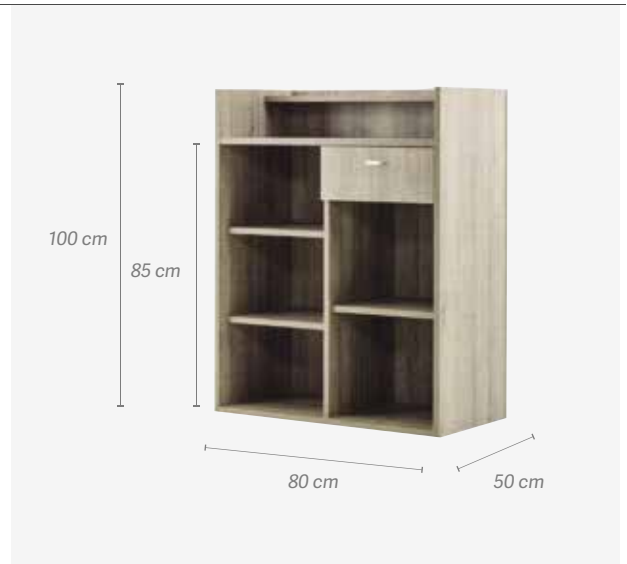

Blanc · Branco

REF.04518/58

 P.V.P.R. **584,85€**

EAN: 8423029041359

- Laminé
- Avec étagères réglables et 1 tiroir

- Laminado
- Com prateleiras ajustáveis e 1 gaveta

Double coiffeuse Espelho duplo

u.m.vta: 1  1