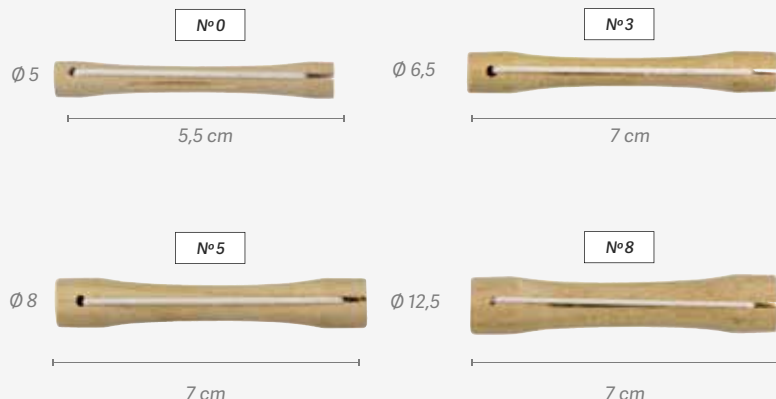

Sachet de 12 bigoudis en bois cannelé

Bolsa 12 bigudis madeira estriada

u.m.vta: 1 1

Ø 5

REF.01544

P.V.P.R 5,48€

EAN: 8423029000622

Ø 6,5

REF.01546

P.V.P.R 7,22€

EAN: 8423029000677

Ø 8

REF.01548

P.V.P.R 9,62€

EAN: 8423029000714

Ø 12,5

REF.01571

P.V.P.R 8,54€

EAN: 8423029000776