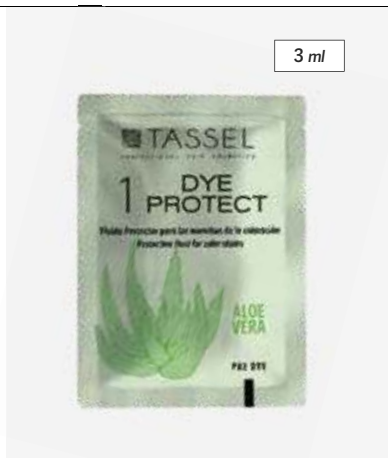

Dye Protect Dye Protect

u.m.vta: 100 100

REF.07650

PV,PR **26,22€**

EAN: 8423029093204