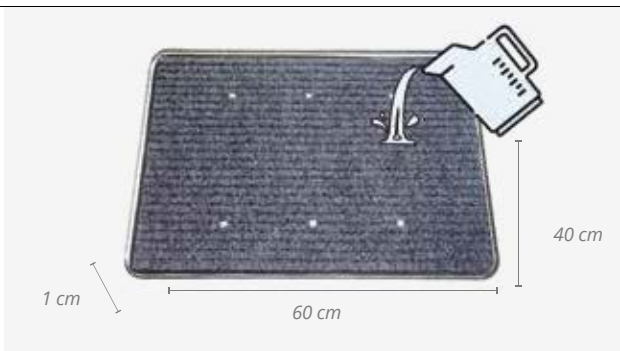

Tapete desinfetante de calçado Tapis désinfection pour semelles de chaussures

u.m.vta: 1 12

REF.07234

P.V.P.R **70,00€**

EAN: 8423029076870

Tapis extra-plat de seulement 1 cm de hauteur pour éviter les chutes, fabriqué en polypropylène sur une base en caoutchouc et un conteneur en aluminium ionisé. Dimensions : 60 cm de largeur x 40 cm de longueur x 1 cm d'épaisseur/hauteur.

Mode d'emploi : placer le tapis sur une surface plane et nivelée, appliquer dans le plateau environ 700 ml de liquide désinfectant. Il est recommandé de placer un paillason après le plateau pour que le client puisse ensuite s'essuyer les pieds.

Tapete extraplano com apenas 1 cm de altura para evitar que alguém tropece em polipropileno sobre uma base de borracha e contendor de alumínio oxidado. Medidas: 60 cm largura x 40 cm profundidade x 1 cm altura/espessura

Como utilizar: colocar o tapete sobre uma superfície plana e nivelada aplicar na bandeja cerca de 700 ml de líquido desinfetante. Aconselhamos colocar um tapete fofinho à frente deste tapete para secar o calçado do cliente.