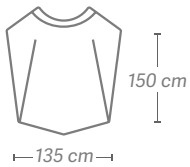

Cape de coupe STYLE

Capa corte STYLE

u.m.vta: 1 5

REF. 04876/68

PV/PR **16,90€**

EAN: 8423029047177

REF. 04876/58

PV/PR **16,90€**

EAN: 8423029047184

- Matériel: nylon
- Fermeture boutons

- Material: nylon
- Fecho com botões