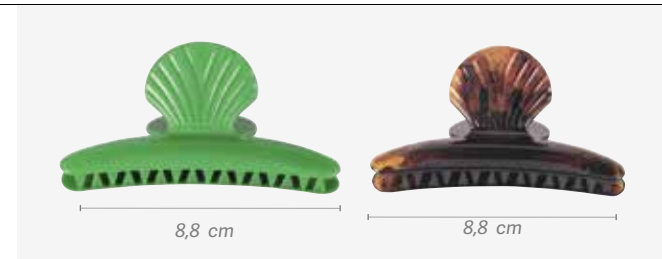

Sachet de 12 séparateurs pinces à cheveux Bolsa 12 pinças separadoras

u.m.vta: 1  20 

REF. 04738

P.V.P.R. **4,94€**

EAN: 8423029045142

11x20 units

Pinces à cheveux mini en forme de cœur Pinças corações mini diferentes cores