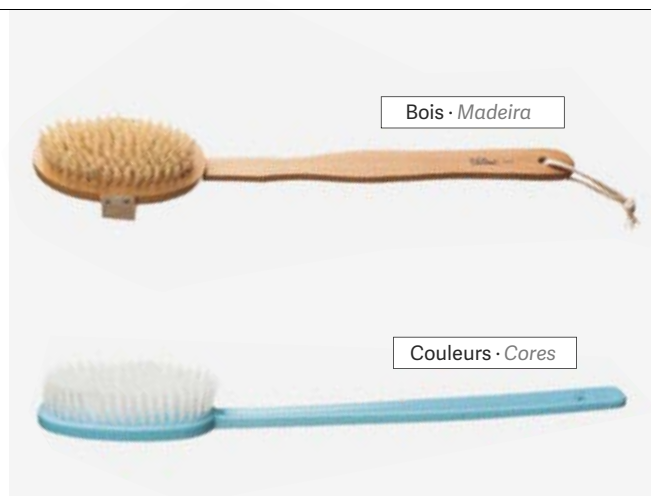

Brosse de toilette
Escova de banheiro

u.m.vta: 1 12

REF. 00526

P.V.P.R **7,14€**

EAN: 8423029002930

9x12 units

- Poil de cheveux. Manche en bois
- Cerdas naturais. Botão de madeira

u.m.vta: 1 15

REF. 00679

P.V.P.R **3,98€**

EAN: 8423029000226

15x20 units

- Poils nylon
- Cerdas nylon