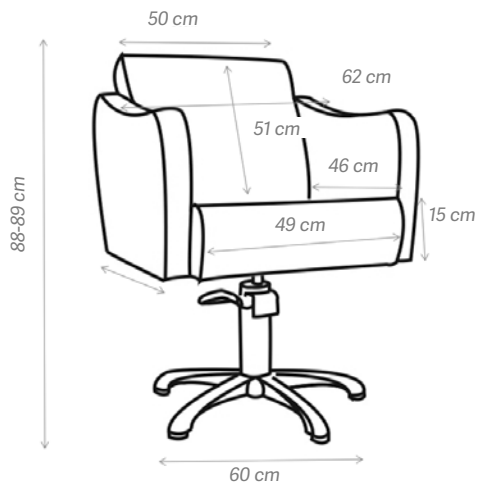

Fauteuil de coiffure KURVA Mesa de cabeleireiro KURVA

u.m.vta: 1 1

REF.07192

P.V.P.R **328,07€**

EAN: 8423029076405

Nouvelle Fauteuil de coiffure KURVA. Design aux lignes droites et modernes mais avec un confort maximal. Réglable en hauteur grâce à sa pompe hydraulique.

Nova cadeira de cabeleireiro KURVA. Design de linhas retas e modernas, mas com a máxima comodidade. Ajustável em altura graças à sua bomba hidráulica.