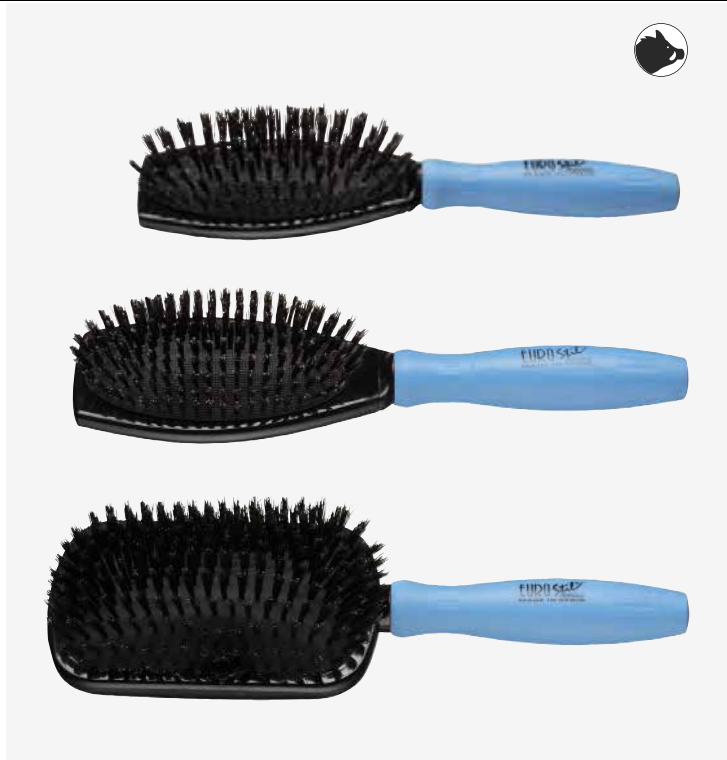

EAN: 8423029029579

12x6 units

Brosses pneumatiques avec manche en caoutchouc
Escova pneumática com punho de borracha

Poils en nylon
 Cerdas de nylon

u.m.vta: 1  12 

S

REF. 03099

PVPR **2,72€**