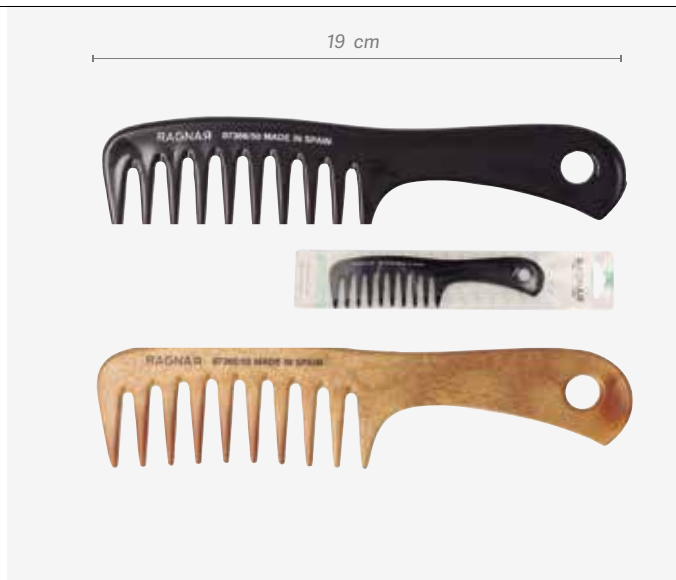

Peigne mèches

Pente mechas

u.m.vta: 12 48

MOD. 00409/50

- Noir
- Preto

REF.07366/50

PV/PR **1,02€**

EAN: 8423029078744

14x72 units