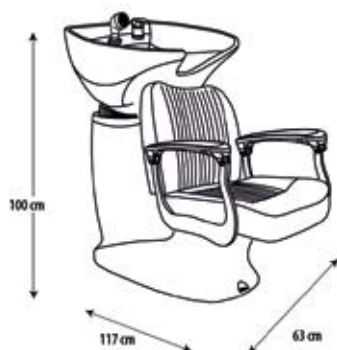

Le fauteuil Stafford, suivant la ligne du fauteuil de barbier «traditionnel» (référence 06089/50) suit également l'esthétique du lavabo «traditionnel» mais à la différence que le lavabo Stafford se caractérise par sa fabrication en acier et ont une finition usée «vintage»

O ramopa de lavagem Stafford, seguindo a linha de cadeira de barbeiro "tradicional" (referência 06089/50) também segue a estética do lavatório "tradicional", mas com a diferença de que o lavatório Stafford é caracterizado por ser feito de aço e tenha um acabamento «vintage» desgastado no assento.