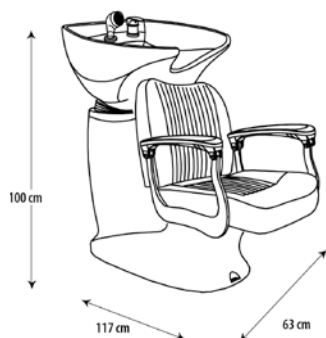

Bac lavage TRADITIONAL

Rampa de lavagem tRADITIONAL

u.m.vta: 1 1

REF.06090/50

P.V.P.R 942,22€

EAN: 8423029060428

Le lave-tête TRADITIONAL suivant la ligne du fauteuil de coiffure TRADITIONAL (Ref.06089 / 50) a été fabriqué comme un lave-tête sobre et de style très vintage, sans oublier le confort. Complétez le design de votre salon avec ce lave-tête !

O lava-cabeças TRADITIONAL seguindo a linha do assento de barbeiro TRADITIONAL (Ref.06089/50) foi fabricado como um lava-cabeças sóbrio e de estilo muito vintage, sem esquecer a comodidade. Complete o design do seu salão com este lava-cabeças!

Bac lavage STAFFORD

Rampa de lavagem STAFFORD

u.m.vta: 1 1

REF.06957/50

P.V.P.R 1.045,00€

EAN: 8423029072551

REF.06957/69

P.V.P.R 1.045,00€

EAN: 8423029072568