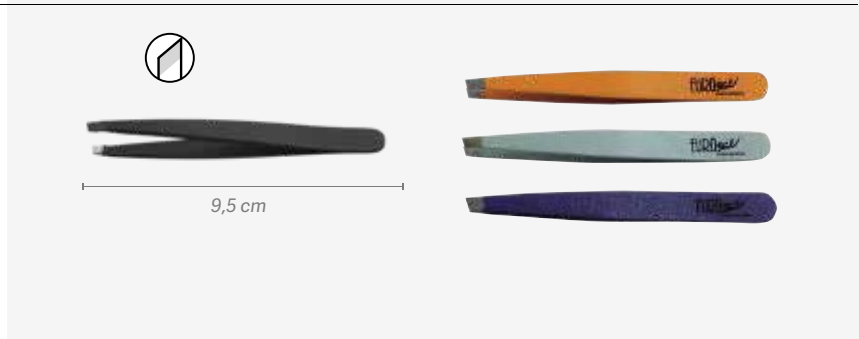

P.V.P.R. **2,26€**

EAN: 8423029024338

Présentoir de 24 Pincés à épiler couleurs assorties
Expositor 24 pinças diferentes cores

u.m.vta: 1  20

Pointe oblique
 Pointe oblique

REF.03723

PVPR **22,62€**

EAN: 8423029034900