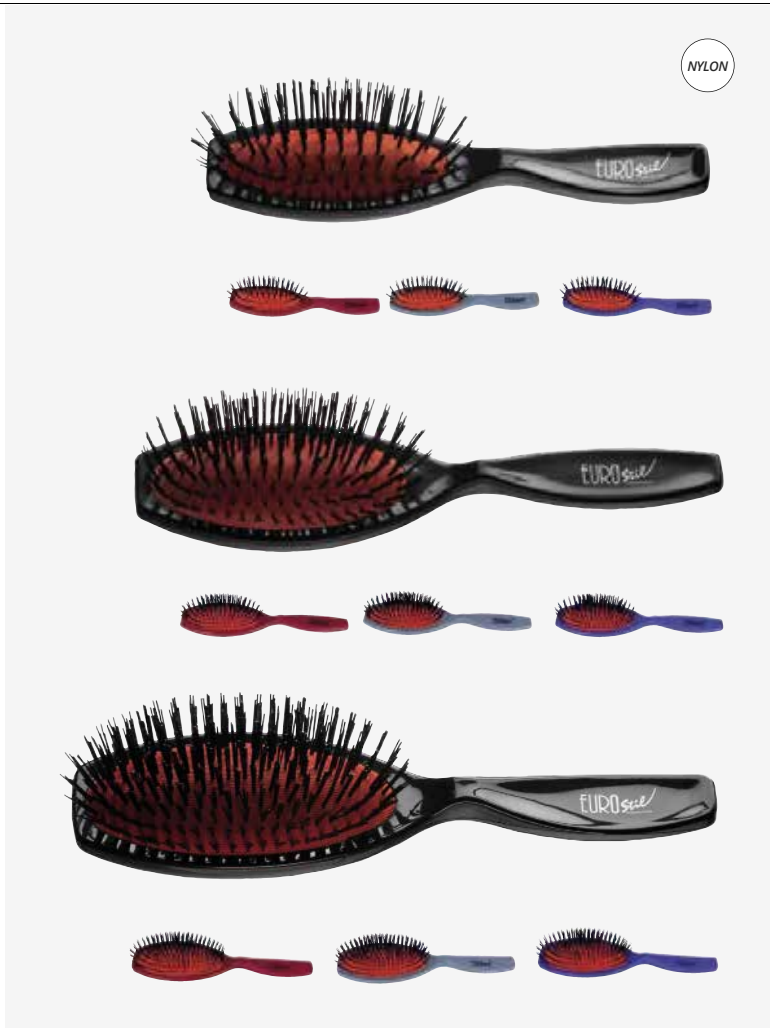

P.V.P.R **2,16€**

EAN: 8423029001773

7x24 units

P.V.P.R **2,16€**

EAN: 8423029001759

7x24 units

Brosses pneumatiques avec manche en plastique

Escova pneumática com punho de plástico