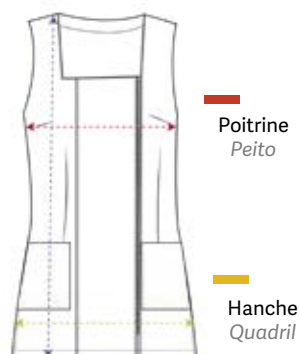

Longueur
Longo

Veste zippée en polyester à manches courtes

Casaco de poliéster com zíper de manga curta

u.m.vta: 1 40

XS

86 cm

92 cm

71 cm