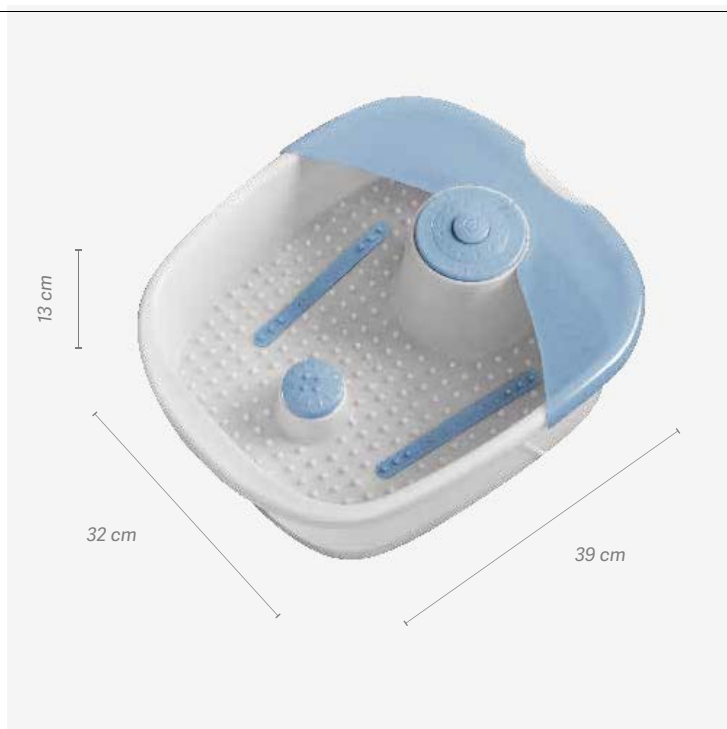

Reflexologie massage Massagem de reflexologia

u.m.vta: 1 4

REF. 04809

PM/PR **40,18€**

EAN: 8423029061807

- Baignoire de massage pour pieds SPA
- Puissance: 60W
- Avec cadran de fonction
- Massage vibrant et à bulles
- Semelle de massage de réflexologie en caoutchouc antidérapant

- Massajador de pés Spa
- Potência: 60W
- Com botão de função
- Massagem vibratória e de borbulhas
- Base de borracha antiderrapante