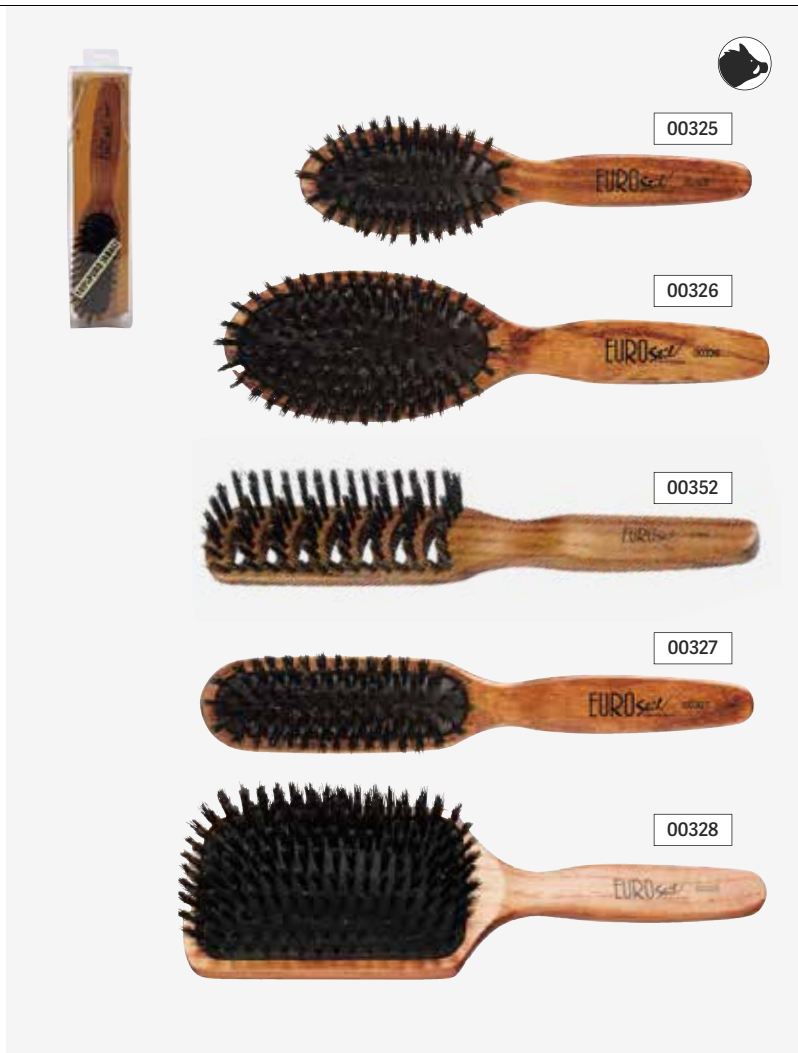

Brosses pneumatiques avec manche en bois
Escova com fole e punho de madeira

Poils de sanglier
Cerdas de javali

u.m.vta: 1 12

REF. 00325

PVPR **7,98€**
EAN: 8423029013271
8x12 units

REF. 00326

PVPR **11,34€**
EAN: 8423029013288
9x12 units

REF. 00352

PVPR **7,08€**
EAN: 8423029014759
12x12 units

REF. 00327

PVPR **8,36€**
EAN: 8423029013295
10x12 units

REF. 00328

PVPR **17,16€**
EAN: 8423029013400
13x12 units