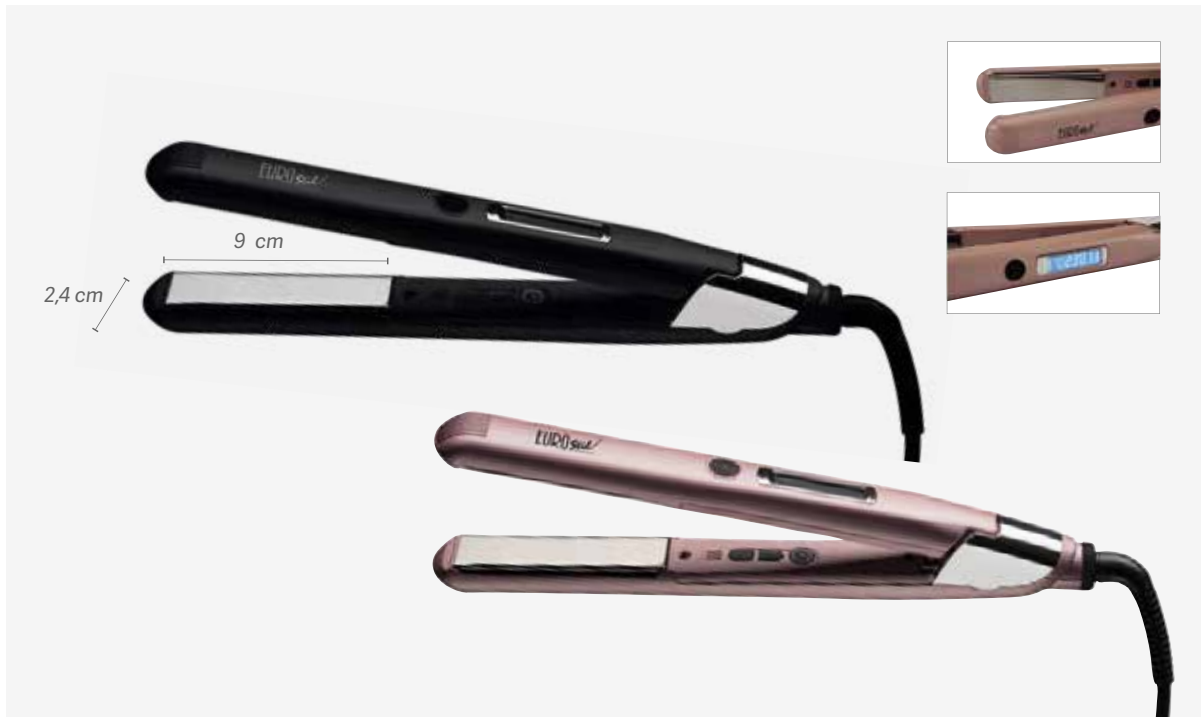

Placas de cerâmica com Turmalina que cuidam o cabelo proporcionando brilho e suavidade, através da sua carga iônica previne a eletricidade estática e o encrespamento do cabelo, com tecnologia Nano Silver (elimina as bactérias)

EAN: 8423029061913

7x6 units

Plaques en titane qui prennent soin des cheveux pour leur donner de la brillance et de la douceur, la technologie Nano Silver (élimine les bactéries)

- Température réglable entre 80°C et 230°C
- Puissance: 38W
- Affichage LED indiquant la température
- Câble pivotant en caoutchouc à 360° et 3 m de long
- Tension: 110 - 240 V~
- Fréquence: 50/60 Hz
- Écran LCD indiquant la température
- Déconnexion automatique après 60 minutes
- Résistance: Chauffage des plaques en seulement 20 secondes, avec résistance MCH
- Réglage de la température en utilisant des boutons
- Manche "SOFT-TOUCH"
- Mémoire de température
- Céramique et tourmaline
- Pour les cheveux naturels
- NE PAS UTILISER POUR LES CHEVEUX SYNTHÉTIQUES OU MOUILLÉS

• Placas de Titânio que cuidam o cabelo proporcionando brilho e suavidade, a tecnologia Nano Silver (elimina as bactérias)

- Temperatura ajustável entre 80°C e 230°C.
- Potência : 38W
- Termóstato interno que evita o sobreaquecimento
- Cabo rotativo de 360°, de borracha e de 3 m
- Voltagem: 110 - 240 V~
- Frequência: 50/60 Hz
- Display LCD indica a temperatura
- Função de desligar automaticamente: passado uns 60 minutos
- Resistência: Aquecimento das placas em apenas 20 segundos, com resistência MCH
- Ajuste a temperatura por botões
- Pega "SOFT-TOUCH"
- Memória de temperatura
- Cerâmica e turmalina
- Para cabelo natural
- NÃO UTILIZAR EM CABELO SINTÉTICO OU MOLHADO