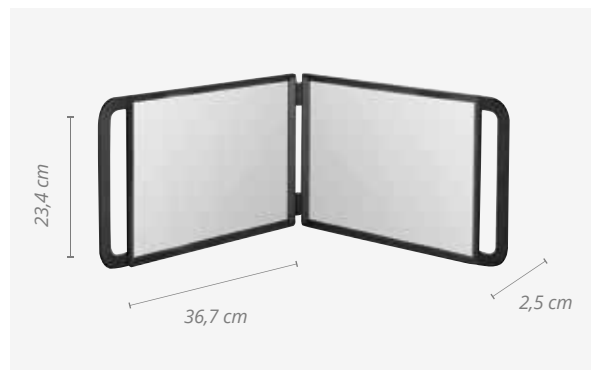

u.m.vta: 1 12

REF.04379

PV/PR **19,24€**

EAN: 8423029040321

Miroir double professionnel
Espelho duplo profissional