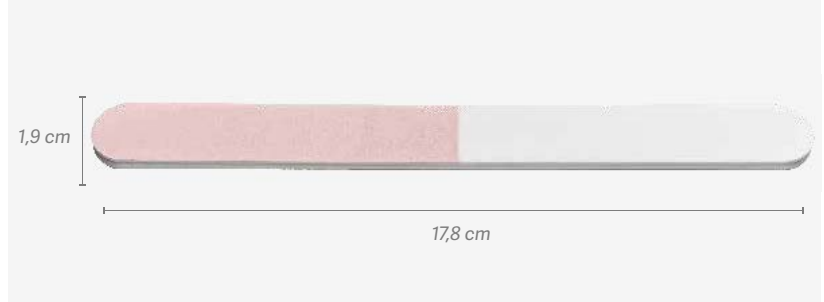

Fichiers tampons à 3 faces Arquivos de buffer de 3 lados

3 utilisations
3 usos

u.m.vta: 12 240

REF.06363

Poids:

PVPR **1,06€**

- Partie rose : 320
- Partie blanche : 600
- Partie grise : 4000

EAN: 8423029064242

13x240 units

Pesos:

- Parte rosa: 320
- Parte branca: 600
- Parte cinza: 4000