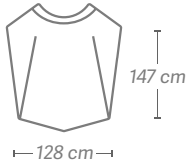

Cape de coupe ZEBRA

Capa corte ZEBRA

u.m.vta: 1  12

REF. 03524

P.V.P.R **15,38€**

EAN: 8423029033361

- Matériel: satin
- Fermeture velcro

• Material: cetim
• Fecho de velcro