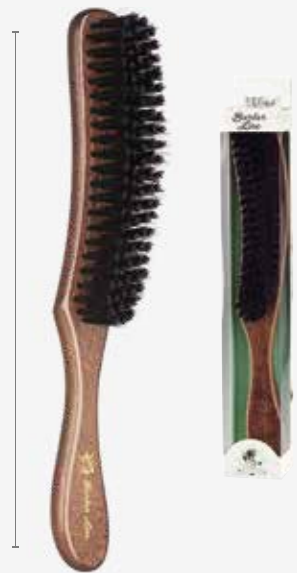

Brosse GORGONAS pour les vêtements

Escova de roupa GORGONAS

u.m.vta: 1 12

REF. 06074

P.V.P.R **9,00€**

EAN: 8423029060107

9x12 units

Cette brosse a été conçue pour enlever les traces de poils emprisonnés dans les vêtements après la coupe. La brosse GORGONAS est faite à 100% avec du bois naturel et ses dents sont 100% nylon. Leurs dents dures entraînent les poils et la saleté, laissant les vêtements propres. Son contrôle ergonomique permet une tenue confortable de la brosse pendant le travail.

Esta escova foi projetada para remover os resíduos de cabelos presos nas roupas após o corte. A escova GORGONAS é feita 100% com madeira natural e as Púas são 100% nylon. São duras e arrastam os cabelos e a sujeira deixando as roupas limpas. Seu punho ergonômico permite uma fixação confortável da escova durante o trabalho.

27 cm