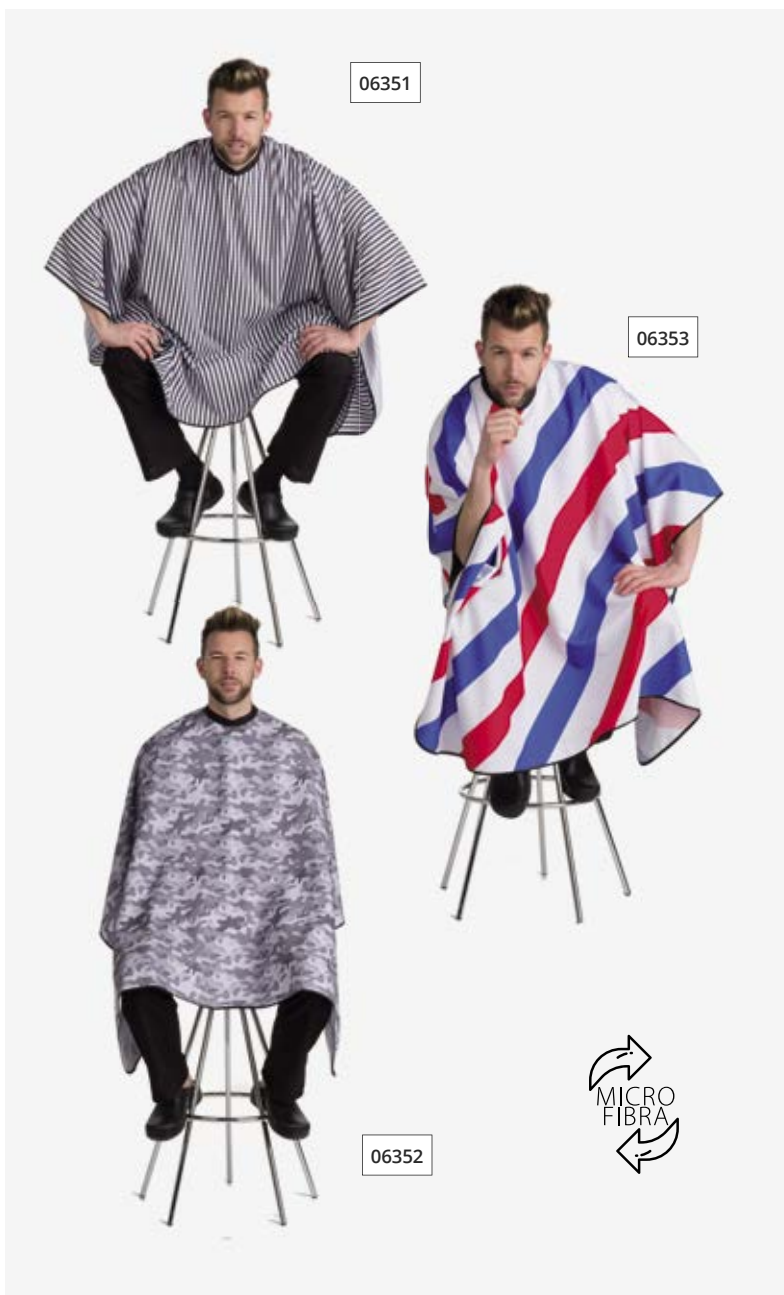

Cape à rayures pour barbier Capa listrada para barbeiro

u.m.vta: 1 40

MOD. 21800976

REF. 06351

P.V.P.R **32,38€**

EAN: 8435552722995

Cape barber pole Capa de pólo de barbeiro

u.m.vta: 1 40

MOD. 21800974

REF. 06353

P.V.P.R **32,38€**

EAN: 8435552713696

Cape de camouflage grise Capa de camuflagem cinza

u.m.vta: 1 40

MOD. 21800975

REF. 06352

P.V.P.R **29,00€**

EAN: 8435552722988

Largueur
Largura

Longueur
Longo

- 100% polyester fin
- Fermeture crochets.
- Facile à repasser.
- Ne déteint pas. Antistatique.

- 100% fino polyester
- Com grampos de suportes de pressão.
- Aantistático.

131/132 cm
143/144 cm