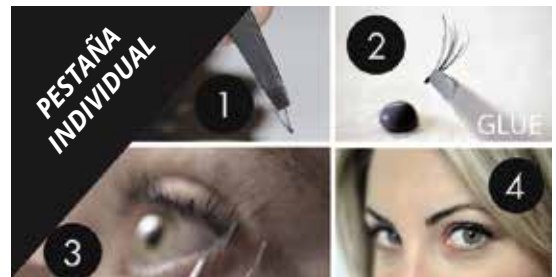

1. Tomar a medida do seu olho e cortar o excedente.
2. Aplique uma linha delgada de adesivo ao longo da banda. Esperar 30 seg. para ajustar.
3. Com ajuda dumas pinças colocar sobre a pálpebra na raiz das pestanas.
4. Maquilhar e está pronto!