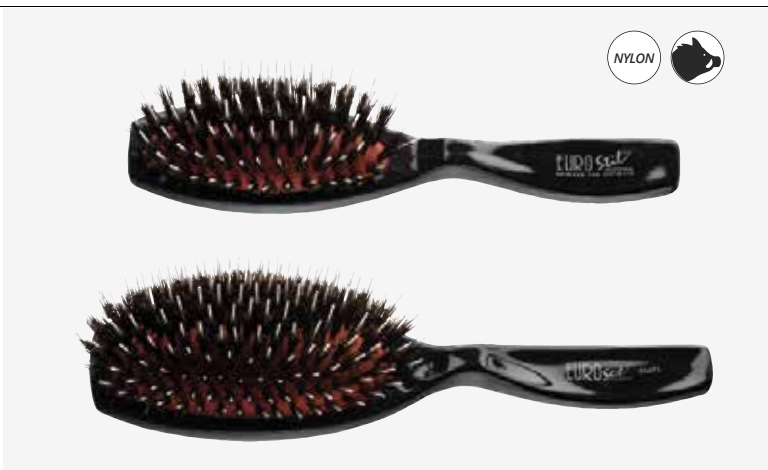

REF.01471

P.V.P.R **4,28€**

EAN: 8423029017118

8x6 units