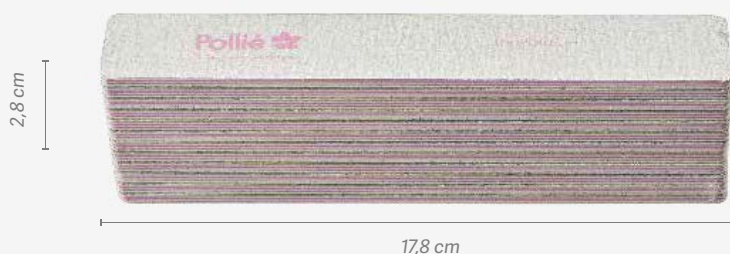

u.m.vta: 1 32

REF.06009

La forme carrée
Quadrada

PV.PR **8,78€**

EAN: 8423029048914

8x32 units