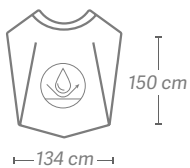

Cape de coupe EUROSTIL

Capa corte EUROSTIL

u.m.vta: 1 12

REF. 04257/50

P.V.P.R **14,04€**

EAN: 8423029038649

- Matériel: nylon
- Fermeture boutons
- Hydrofuge

• Material: nylon
• Fecho con botões
• Repelente à água