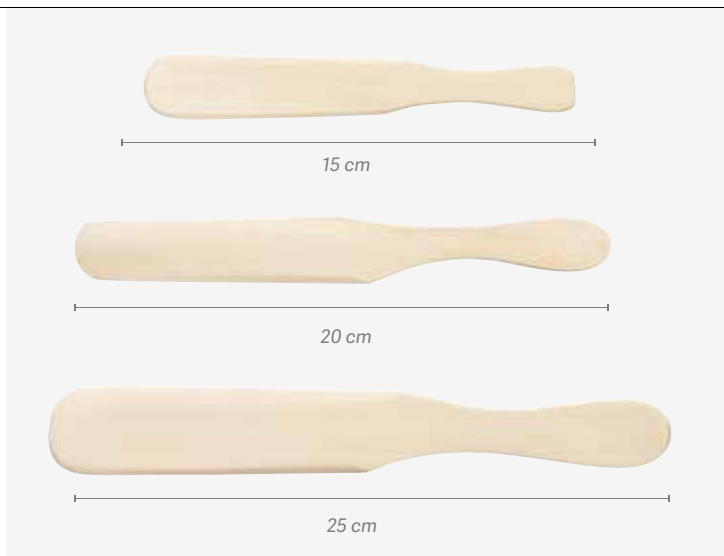

u.m.vta: 1  50**REF.01636**P.V.P.R **1,80€**

EAN: 8423029015718

Spatule pour l'épilation à la cire avec manche Espátula cera com cabo

u.m.vta: 12  12**REF.01629**P.V.P.R **0,54€**

EAN: 8423029004293

**REF.01631**P.V.P.R **0,60€**