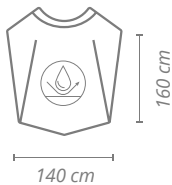

Cape de coupe BARBER SHOP
Capa corte BARBER SHOP

u.m.vta: 1 40

REF.06997

P.V.P.R 15,60€

EAN: 8423029073183

10x10 units

- Polyester pongé
- Hydrofuge
- Poids: 150 grammes
- Bouton de fermeture

- Poliéster pongee
- Repelente de água
- Peso: 150 gramas
- Fecho de botão