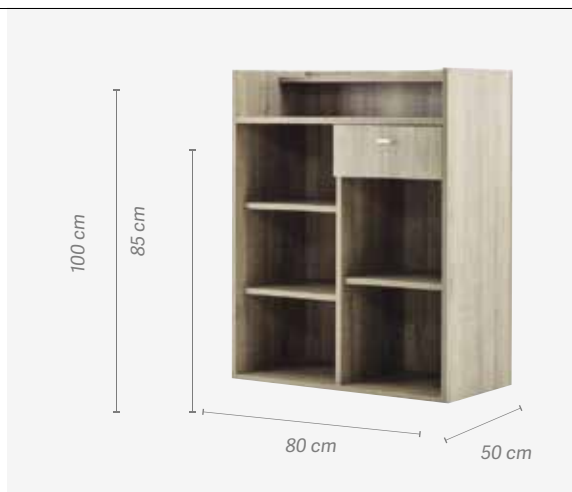

Meuble coiffure de réception EARTH

Mesa-recepção EARTH

u.m.vta: 1 1

Graphite · Grafite

REF.04518/50

P.V.P.R 584,85€

EAN: 8423029041342

Chêne · Mural

REF.04518/65

P.V.P.R 584,85€

EAN: 8423029041366

Blanc · Branco

REF.04518/58

P.V.P.R 584,85€

EAN: 8423029041359

- Laminé
- Avec étagères réglables et 1 tiroir

- Laminado
- Com prateleiras ajustáveis e 1 gaveta