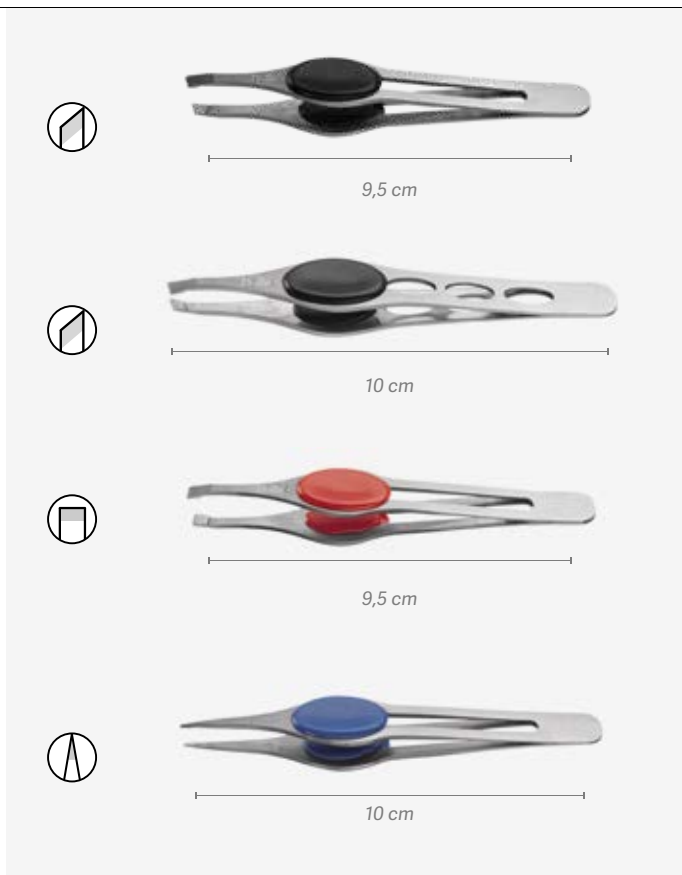

Pinces à épiler anatomique
Pinças de depilar anatômica

u.m.vta: 12 12

REF.02630   Pointe oblique
Pointe oblique
P.V.P.R **1,04€**
EAN: 8423029025021

REF.02500   Pointe oblique
Pointe oblique
P.V.P.R **0,98€**
EAN: 8423029025034

REF.02629   Pointe plate
Ponta plana
P.V.P.R **0,98€**
EAN: 8423029025014

REF.02631   Point fine
Ponta fina
P.V.P.R **1,04€**
EAN: 8423029025038