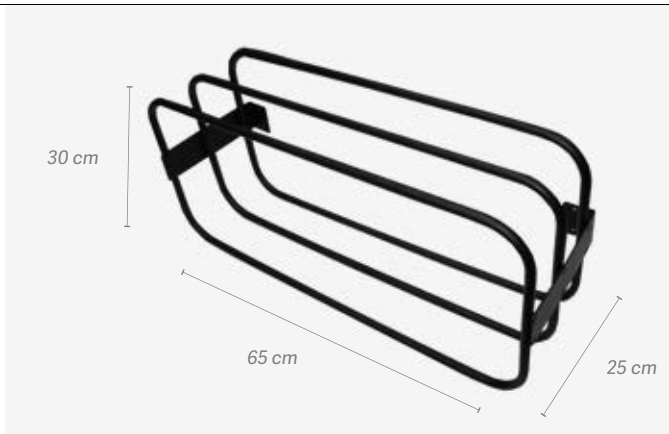

Rangement serviettes

Organizadores para pendurar toalhas

u.m.vta: 1 6

REF.04378

P.V.P.R **28,72€**

EAN: 8423029040314