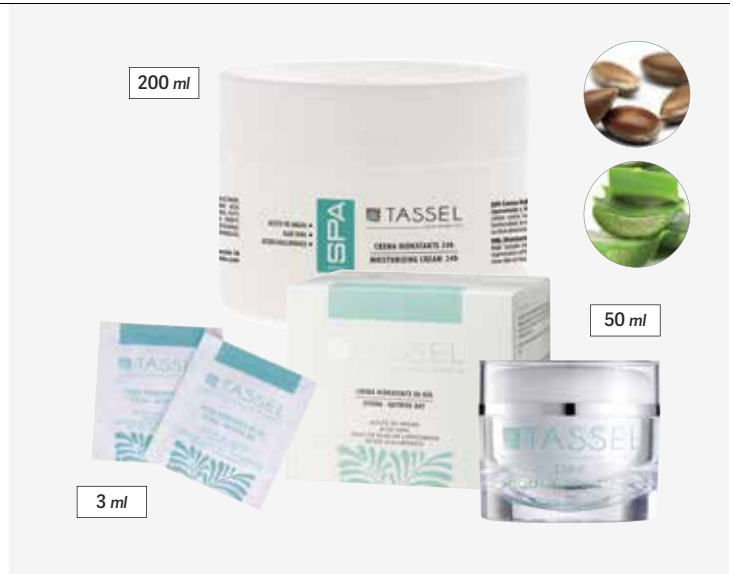

200 ml

REF.07184P.V.P.R **16,60€**

EAN: 8423029076283

10x24 units

Huile d'argan et Aloe Vera

Traitement hydro-nutritif qui stimule et restaibilise les mécanismes de la peau. Gaças aos seus ativos: eau glacée lipossative, acide hyaluronique, céramides, aloès vera et huile d'argan, restaure la barreira da pele, un lipide naturel, en évitant la perte d'eau transépidermique (TWEL). Melhora a suavidade, equilíbrio de l'eau et flexibilidade da pele.