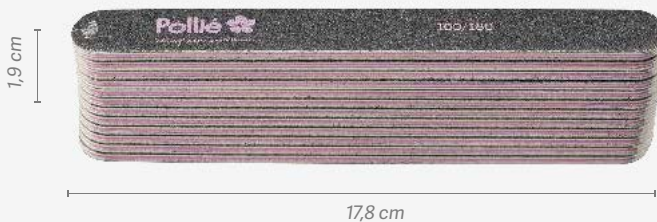

Lime 12 unités

Lima 12 unidades

u.m.vta: 1 40

REF.06000

P.V.P.R **5,76€**

EAN: 8423029048822

10x40 units

Droite
Reta

100/180