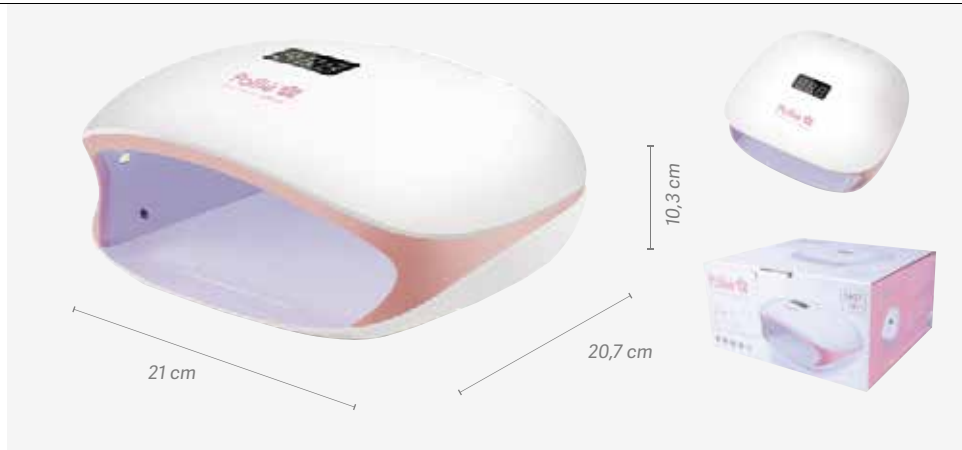

Lampe UV-led pour ongles modèle: FAST LIGHT Catalisador de unhas UV-led modelo: FAST LIGHT

u.m.vta: 1 8

REF. 06641

PV/PR **47,84€**

EAN: 8423029068400

10x8 units

19x112 units

SCAN ME!

- Puissance: 48W
- Poids: 740 g
- Ampoule à LED UV: 36 unités
- longueur d'onde des Leds : 395-405nm
- Tension: 100-240 V ~
- Fréquence 50/60 Hz
- Minuterie: 10", 30", 60 "et 99" secondes
- Adaptateur de sortie: DC 24V / 1.5A
- Température de fonctionnement: -10°C à -35°C
- Base amovible

- Potência: 48W
- Peso: 740 g
- Lâmpadas Led/UV: 36 unidades
- Comprimento de onda Leds: 395-405nm
- Voltagem: 100-240V
- Frequência 50/60 Hz
- Temporizador: 10", 30", 60" e 99"segundos
- Saída do Adaptador: DC 24V/1.5A
- Temperatura de trabalho: -10°C a -35°C
- Base desmontável