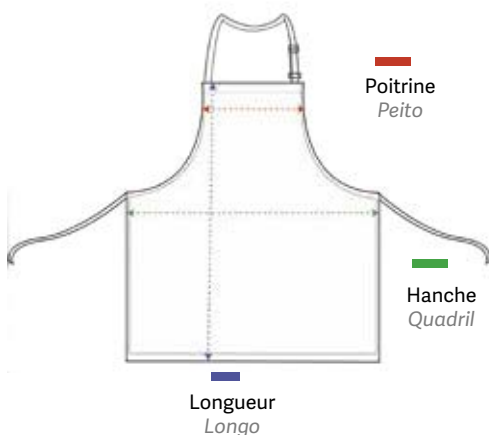

66/67 cm

81,50/82,50 cm

Poitrine
Peito

Hanche
Quadril

Longueur
Longo

Tablier cuir. Sans poches. Imperméable. Courroie ajustable pour le cou.. Skai

Avental de couro liso. Sem bolsos impermeável. Com regulador no pescoço. Couro