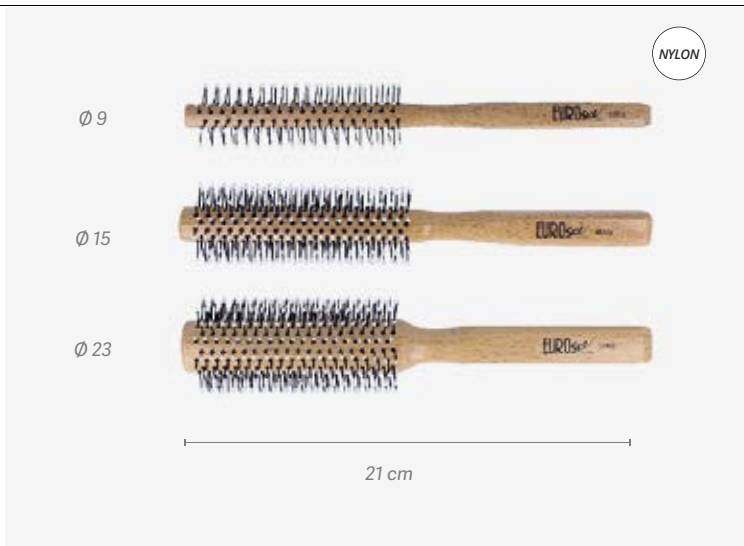

8x12 units

Brosses circulaires en bois
Escova circular de madeira

Poils de sanglier
Cerdas de javali

u.m.vta: 1  24

Ø 12

REF. 00346

P.V.P.R **5,70€**

EAN: 8423029014698