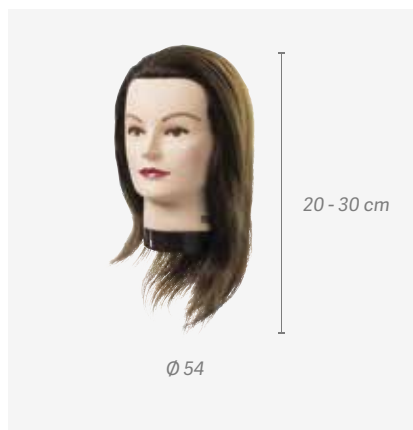

- Implantação clássica 90°

Têtes malléables 100% CHEVEUX NATURELS Cabeças manequim CABELO 100% NATURAL

u.m.vta: 1  10 

- Avec des cils
- Implantation naturelle 45°
- 42 implantations cm2
- 6-7 implants capillaires
- 260 cheveux env. au cm2
- Pour couper, décolorer, colorer, permanente, coiffures, chignons, séchage et lissage des cheveux
- Température maximum 180°C