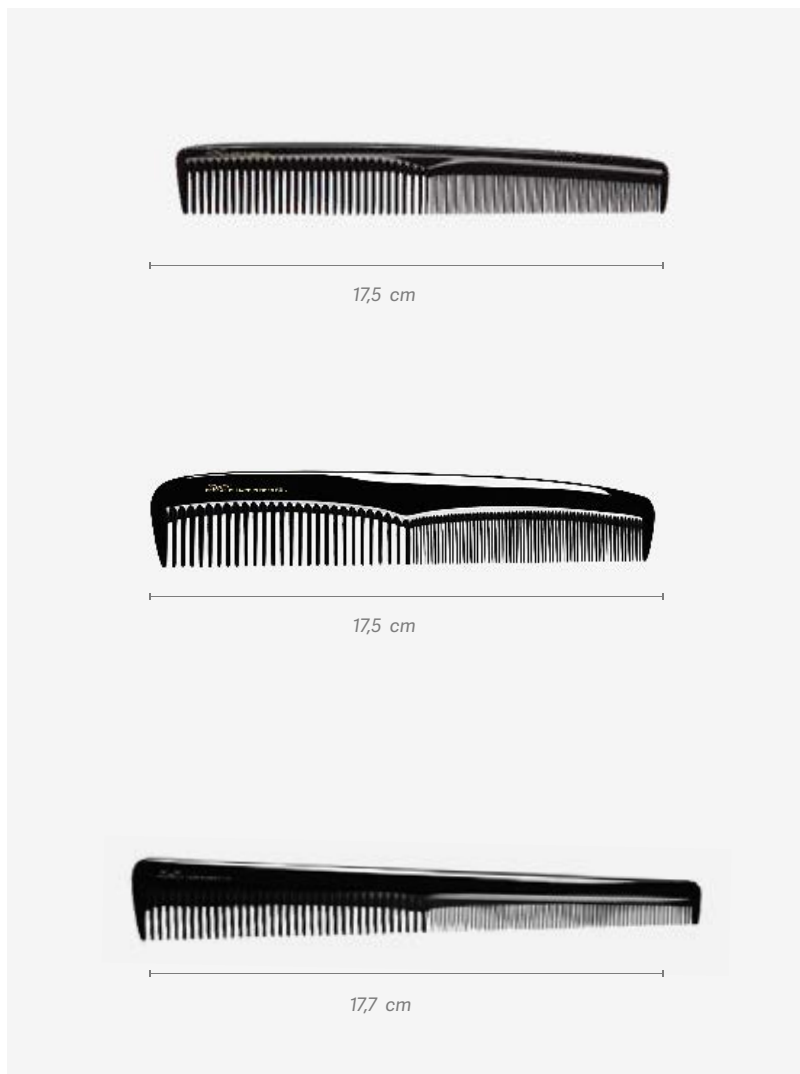

Peigne PEGASUS
Pente batidor PEGASUS

u.m.vta: 1 10

- Peignes en plastique
- Faits à la main
- Antistatiques

- Pentes de plástico
- Feitos à mão
- Anti-estática

REF. 04242

P.V.P.R. **3,80€**

EAN: 8906013546059

8x10 units