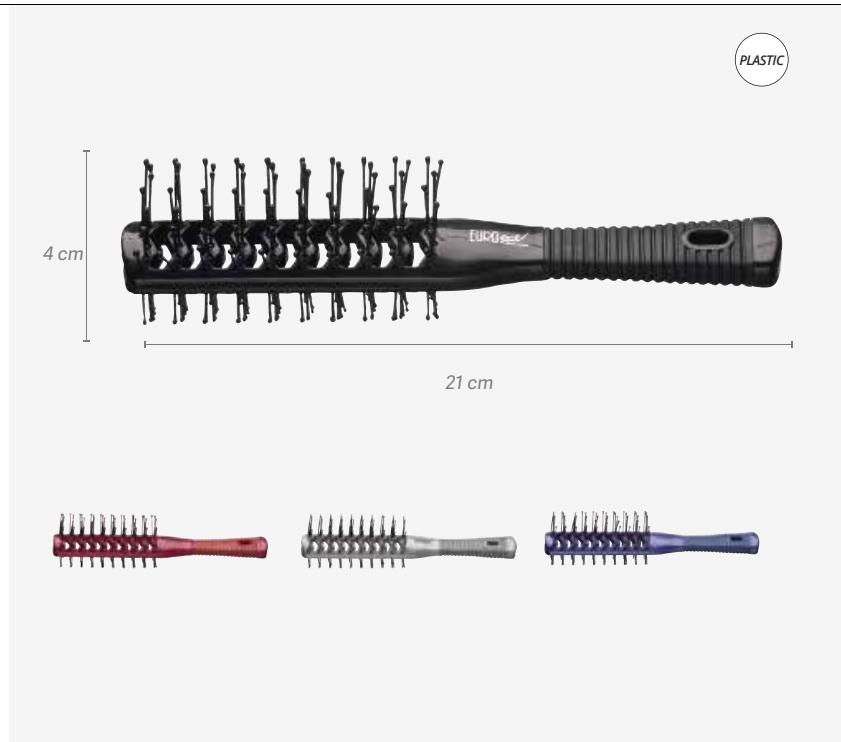

Brosses araignée courbes de couleurs

Escovas esqueletos curvos cores diferentes

Picots en plastique arrondis
Cerdas de plástico com bola

u.m.vta: 1 12

REF.03201

P.V.P.R **3,68€**

EAN: 8423029030179

10x12 units

REF. 02195/50

P.V.P.R **1,60€**

EAN: 8423029030308

3x96 units

8x960 units

REF. 02195

P.V.P.R **1,60€**

EAN: 8423029020651

3x96 units

8x960 units

Brosses courbes pour une meilleure adaptation à la forme de la tête, légère et confortable à utiliser pour son design ergonomique. 11 rangées de dents en forme anatomique, en plastique avec une finition en forme de boulette de la même couleur que la brosse.

Escovas curvas para uma melhor adaptação à forma da cabeça, ligeiras e cómodas de utilizar pelo seu design ergonómico. 11 filas de dentes em forma anatómica, em plástico. Com terminação em bolita da mesma cor que a escova.

Brosses araignée doubles couleurs

Escovas esqueletos duplos cores

Picots en plastique arrondis. Couleurs assorties
Cerdas de plástico com bola. Cores sortidas.

u.m.vta: 24 24

REF. 02182/50

P.V.P.R **2,00€**

EAN: 8423029020330

10x720 units

u.m.vta: 24 24

REF. 02182

P.V.P.R **2,00€**

EAN: 8423029020323

10x720 units