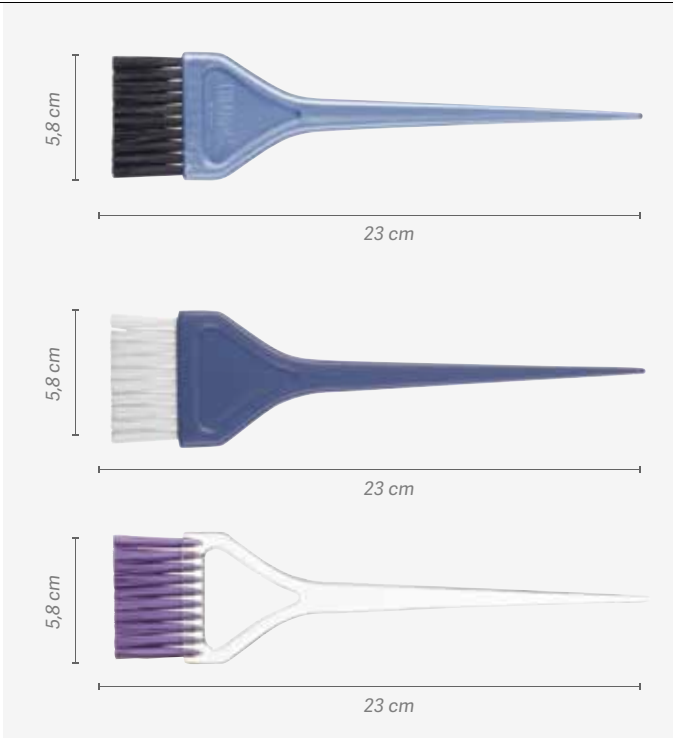

REF. 00102/50/01

PVPR **0,64€**

EAN: 8423029066147

REF. 00102/50

PVPR **0,94€**

EAN: 8423029066116

11x50 units

Cheveux noirs
Cabelo cor preto

REF. 00102/56/01

PVPR **0,88€**

EAN: 8423029030315

REF. 00102/56

PVPR **1,14€**

EAN: 8423029022365

5x50 units

Transparent
Transparente

Sac individuel
Bolsa individual

u.m.vta: 72 72

REF. 00102/97

PVPR **0,94€**

EAN: 8423029066840

11x50 units

Couleurs métalliques
Cores metálicas