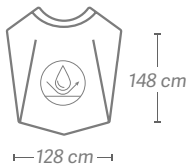

Cape MODEL

Capa MADEL

u.m.vta: 1 60

●
REF. 04303/50

PV/PR **11,58€**
EAN: 8423029039707