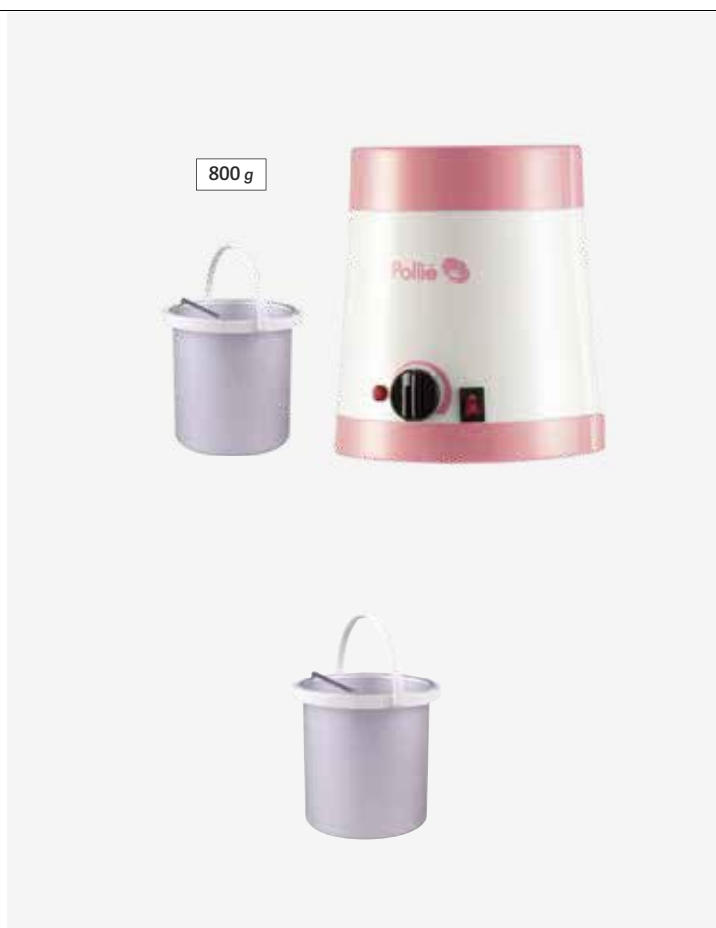

u.m.vta: 1 12

REF. 03322

PV/PR **66,38€**

EAN: 0856709031572

9x12 units

- Puissance: 175W
- Comprend un bol de 800 g.
- Chauffe rapidement la cire
- Sûr et ergonomique
- Petit format
- Pour les disques, la cire ou les perles, utiliser un bol

- Potência: 175W
- Inclui panela de 800g.
- Aquecimento rápido da cera.
- Seguro e ergonómico
- Leve e de dimensões reduzidas
- Para discos, cera ou pérolas

u.m.vta: 1 60

REF. RE03322/01

PV/PR **11,64€**

EAN: 8423029045678

**Pièce de rechange
Paças de reposição**