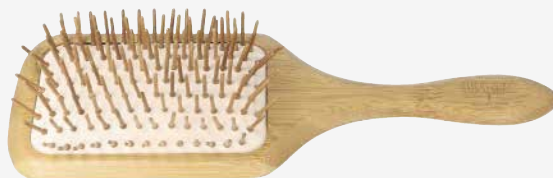

u.m.vta: 1 6

REF. 07542

P.V.P.R **8,12€**

EAN: 8423029091958

10x6 units

REF. 07543

P.V.P.R **7,51€**

EAN: 8423029092665

10x6 units

NEW

Brosses en bois de bambou
Escova de bambu

u.m.vta: 1 12

REF. 03225

P.V.P.R **10,14€**

EAN:8423029030667

10x12 units

REF. 03224

P.V.P.R **6,30€**

EAN: 8423029030650

10x12 units