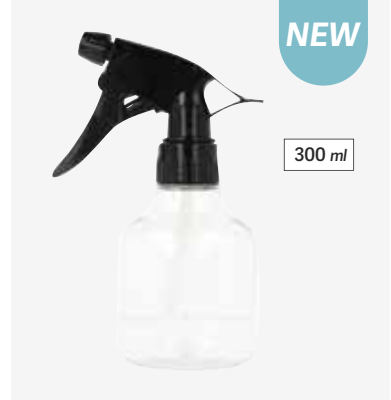

Pulvérisateur à ciseaux et à peigne Pulverizador de tesoura e pente

u.m.vta: 1 12

300 ml

REF.07482

P.V.P.R. **1,60€**

EAN: 8423029091170

10x12 units

15x84 units