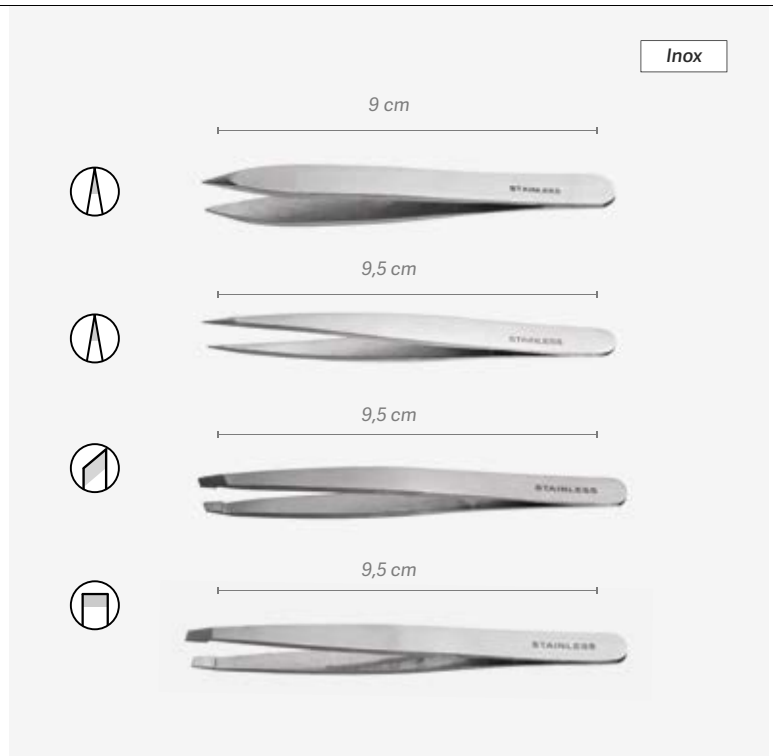

REF.01404

PV/PR **1,96€**

EAN: 8423029016593

Pointe oblique
Pointe oblique

REF.01405

PV/PR **1,96€**

EAN: 8423029016609

Pointe plate
Ponta plana