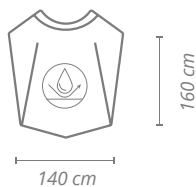

Cape d'ustensiles Camada de utensílios

u.m.vta: 1 40

REF.06995

P.V.P.R **15,60€**

EAN: 8423029073169

10x10 units