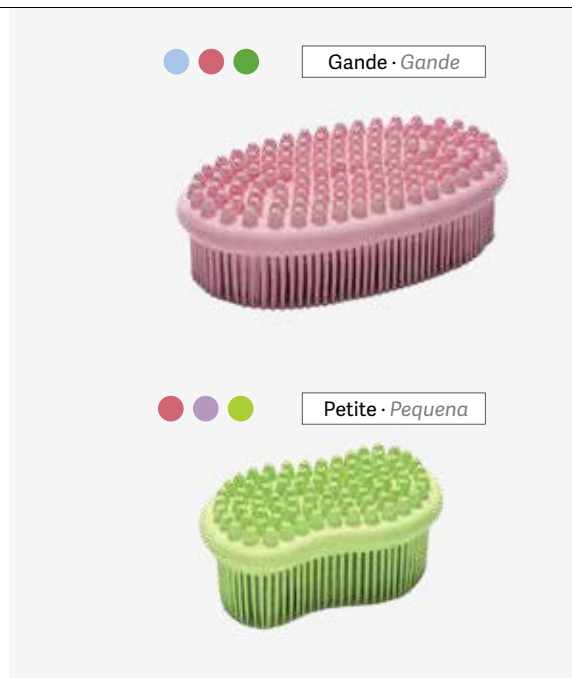

Brosse de bain de couleurs
Luva/esponja diferentes cores

u.m.vta: 12 96

REF.01916

P.V.P.R **0,62€**

EAN: 8423029018818

Gant de CRIN
Luva/esponja CRIN

u.m.vta: 1 20

REF. 01084

P.V.P.R **2,48€**

EAN: 8423029010935

8x20 units

Gande éponge de bain / massage en caoutchouc , de couleurs
Esponja banho/massagem de borracha, gande diferentes cores

u.m.vta: 1 16

REF. 04591

P.V.P.R **6,40€**

EAN: 8436561760022

7x16 units

14x160 units

- Double type de dents.
- Idéal pour la circulation, la cellulite, les peaux sensibles.
- Longue durée, n'accumule pas les cheveux et nécessite peu de savon.
- Tipo duplo de dentes.
- Ideal para circulação, celulite, pele sensível.
- De longa duração, não acumula pelos e precisa de pouco sabonete.

u.m.vta: 1 24

REF. 04590

P.V.P.R **4,20€**

EAN: 8436561760015

7x24 units

14x240 units

Brosse de toilette
Escova de banheiro

u.m.vta: 1 12

REF. 00526

P.V.P.R **7,14€**

EAN: 8423029002930

9x12 units

- Poil de cheveux. Manche en bois
- Cerdas naturais. Botão de madeira

u.m.vta: 1 15

REF. 00679

P.V.P.R **3,98€**

EAN: 8423029000226

15x20 units

- Poils nylon
- Cerdas nylon