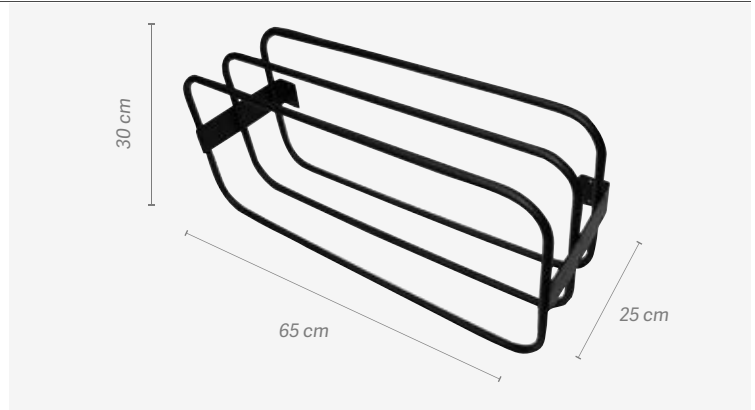

Étagère rangement de serviettes Organizadores para pendurar toalhas

u.m.vta: 1 6

REF.04378

P.V.P.R. 28,72€

EAN: 8423029040314