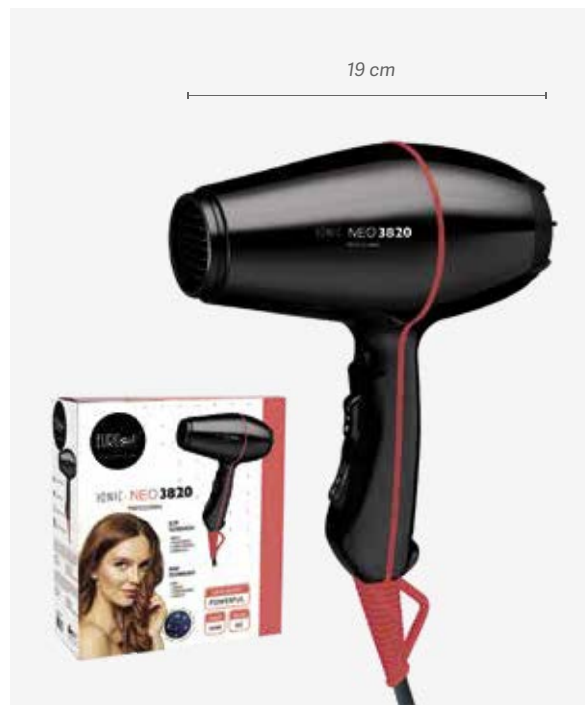

- Potência: 2200W
- Motor compacto de longa duração (AC) - 70Db
- Peso: 813 g
- Fluxo de ar: 70 m³ / hour
- 2 velocidades · 5 temperaturas
- Botão de ar frio
- 2 bicos ajustáveis: 1 largo, 1 estreito
- Filtro de aço inoxidável extraível
- Termóstato de segurança
- Cabo extra flexível de 3 m
- Voltagem 220-240V ~
- Frequência: 50/60 Hz
- Design ergonómico
- Exterior robusto e leve em Poliamida
- Com turmalina e função iónica
- Compatível com difusores: 04346/50 - 01147 - 03036/50

ionic NEO 3820

PROFESSIONAL

u.m.vta: 1  12 

REF. 03905

PVPR **47,20€**

EAN: 8423029036188

6x12 units

- Puissance: 2000W
- Moteur à courant alternatif (AC) compact de longue durée
- Poids: 840 g
- Débit d'air: 79 m³/heure
- 2 vitesses 3 températures
- Bouton d'air froid
- 2 buses: 1 large, 1 étroite
- Filtre amovible
- Thermostat de sécurité
- Câble souple de 3m avec anneau de suspension
- Tension 220-240V~
- Fréquence: 50/60 Hz
- Tourmaline /ionique
- 1 diffuseur

- Potência: 2000W
- Motor compacto de longa duração (AC)
- Peso: 840 g
- Fluxo de ar: 79 m³/hour
- 2 velocidades · 3 temperaturas
- Botão de ar frio
- 2 bicos: 1 largo, 1 estreito
- Filtro extraível
- Termóstato de segurança
- Cabo extra flexível de 3 m
- Voltagem: 220-240V ~
- Frequência: 50/60 Hz
- Com turmalina e função iónica.
- 1 difusor