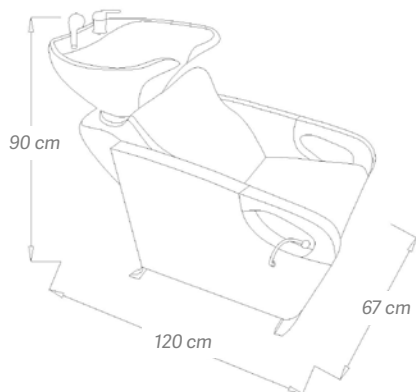

Bac lavage ART Rampa de lavagem ART

u.m.vta: 1 1

REF.06097/50   Inclinable
Reclinado

PVP/R 931,48€

EAN: 8423029060695

Le nouveau lave-tête ART a un design avec des lignes courbes, en noir et fini en argent, mais en même temps est conçu pour donner un maximum de confort au client tout en se lavant les cheveux. Il est composé d'une vasque en céramique, profond, ergonomique, inclinable et adaptable à chaque service. Conjointement avec la Fauteuil ART font l'ensemble idéal pour votre salon.

A novo rampa de lavagem ART tem um design com linhas curvas, de cor preta e com acabamentos em prata, mas que ao mesmo tempo são pensadas para conferir a máxima comodidade ao cliente enquanto lava o cabelo. É composto por uma pia de cerâmica funda, ergonómica, reclinável e adaptável em cada serviço. Juntamente com o assento ART formam o conjunto ideal para o seu salão.