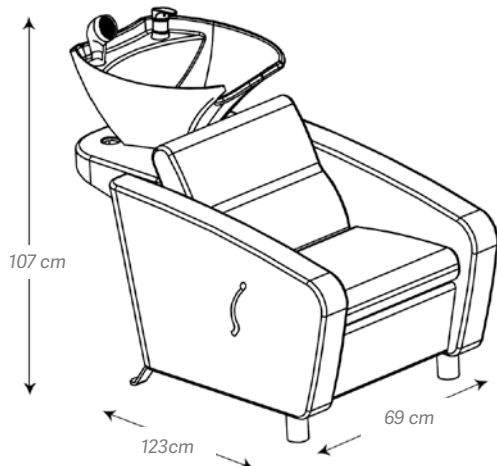

Bac lavage MOOD Rampa de lavagem MOOD

u.m.vta: 1 1

REF.06098/50   Inclinable
Reclinado

PVP/R 877,98€

EAN: 8423029060701

Le nouveau lave-tête MOOD a un design avec des lignes courbes, en noir et fini en argent, mais en même temps est conçu pour donner un maximum de confort au client tout en se lavant les cheveux. Il est composé d'un brochet en céramique, profond, ergonomique, inclinable et adaptable à chaque service. Conjointement avec la Fauteuil MOOD font l'ensemble idéal pour votre salon.

A novo rampa de lavagem MOOD tem um design com linhas curvas, de cor preta e com acabamentos em prata, mas que ao mesmo tempo são pensadas para conferir a máxima comodidade ao cliente enquanto lava o cabelo. É composto por uma pia de cerâmica funda, ergonómica, reclinável e adaptável em cada serviço. Juntamente com o assento MOOD formam o conjunto ideal para o seu salão.