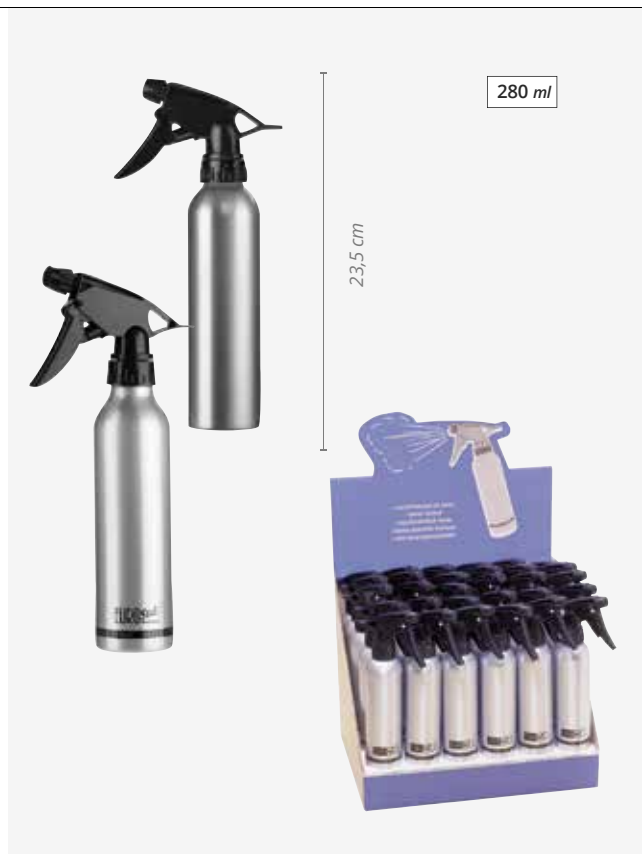

Pulvérisateur d'aluminium Pulverizador alumínio

u.m.vta: 1 35

Intérieur laqué
Interior lacado

280 ml

REF.01384

P.V.P.R. **2,60€**

EAN: 8423029015992

13x35 units

Neutre
Neutro

280 ml

REF.01384/02

P.V.P.R. **2,60€**

EAN: 8423029024574

14x35 units

Présentoir de 30 pulvérisateurs d'aluminium Expositor 30 pulverizadores alumínio

u.m.vta: 1 1

Eurostil
Eurostil

280 ml

REF.01465

P.V.P.R. **72,92€**

EAN: 8423029017101

Neutre
Neutro

280 ml

REF.01465/02

P.V.P.R. **72,94€**

EAN: 8423029037628