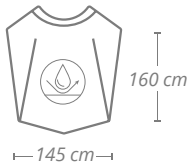

u.m.vta: 1 40

REF.06988

PV/PR **11,90€**

EAN: 8423029073114

10x10 units

- Polyester pongé
- Hydrofuge
- Poids 150 g
- Bouton de fermeture

- Poliéster pongee
- Repelente de água
- Peso 150 g
- Botão Fechar