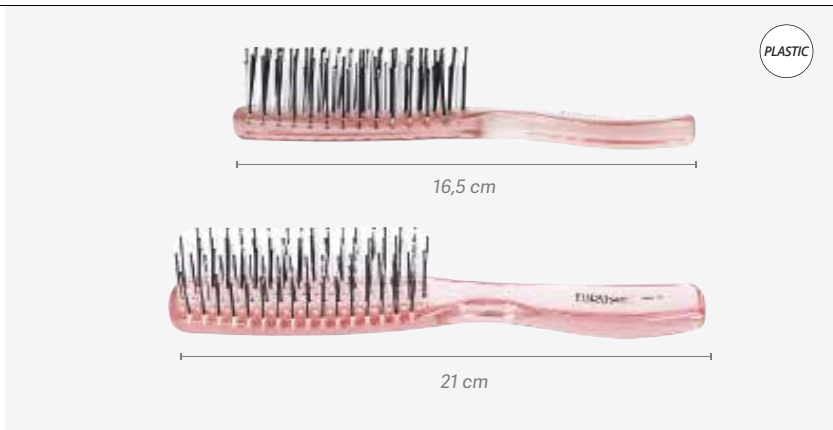

Petite brosse démêlante
Escova para desembaraçar

Picots de deux hauteurs
Cerdas de dupla altura

u.m.vta: 1 12

S

REF.06609

P.V.P.R **4,38€**

EAN: 8423029067915

10x12 units

L

REF.06610

P.V.P.R **6,92€**

EAN: 8423029067922

10x12 units

Ligne de brosses spécialement développée pour les cheveux cassés

Linha de capelas especialmente desenvolvida para cabelos quebrados.

Brosse plate en plastique
Escova plástico

Picots en plastique arrondis
Cerdas de plástico com bola

u.m.vta: 12 12

S

REF.00571

P.V.P.R **2,08€**

EAN: 8423029003449

L

REF.00570

P.V.P.R **2,76€**

EAN: 8423029003432