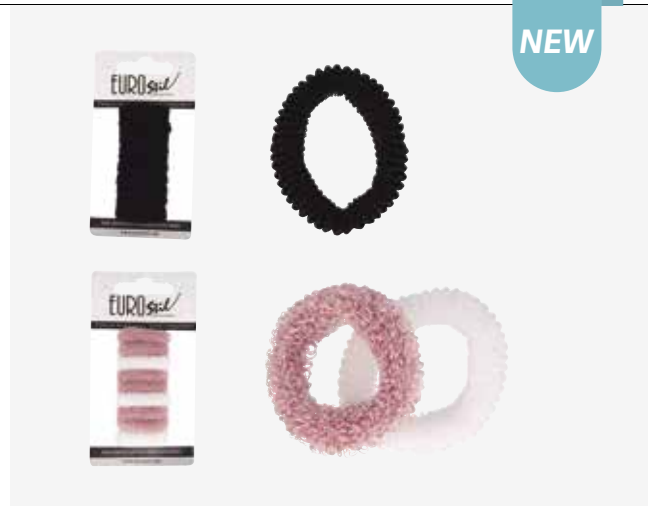

Boîte de 8 bandes élastique de cheveux épais Embalagem 8 pulseiras elásticas grosso

u.m.vta: 1 10

Colores tierra
Cores da terra

Noir
Preto

Brun
Brown

REF. 07450

P.V.P.R **1,22€**

EAN: 8423029090098

13x10 units

REF. 07450/50

P.V.P.R **1,22€**

EAN: 8423029090531

13x10 units

REF. 07450/69

P.V.P.R **1,22€**

EAN: 8423029090418

13x10 units

Boîte de 15 bandes élastique de cheveux fins Embalagem 15 pulseiras elásticas finas

u.m.vta: 1 10

Colores tierra
Cores da terra

Noir
Preto

Brun
Brown

REF. 07451

P.V.P.R **1,34€**

EAN: 8423029090104

12x10 units

REF. 07451/50

P.V.P.R **1,34€**

EAN: 8423029090432

12x10 units

REF. 07451/69

P.V.P.R **1,34€**

EAN: 8423029090425

12x10 units

Boîte de 9 mini bandes élastique de cheveux Embalagem 9 mini pulseiras elásticas

u.m.vta: 1 10

Noir
Preto

Roses et blancs
Rosa e branco

REF. 07452/50

P.V.P.R **1,02€**

EAN: 8423029090548

12x10 units

REF. 07452

P.V.P.R **1,02€**

EAN: 8423029090111

12x10 units