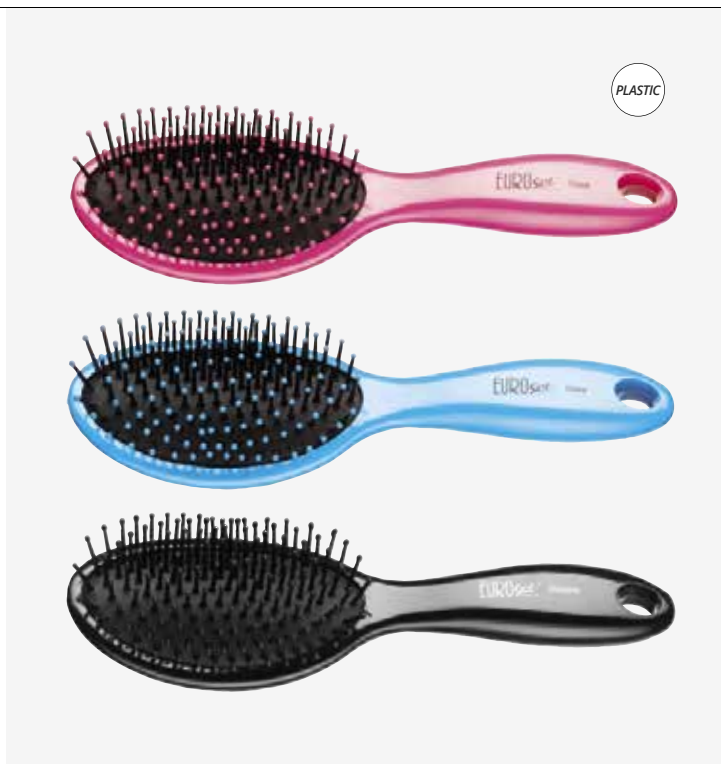

Escovas pneumáticas que se adaptam perfeitamente à forma da cabeça proporcionando um efeito de escovagem amplo e suave. Dentes em plástico com terminação em bolita da mesma cor que a escova. Punho cómodo e de uso agradável.