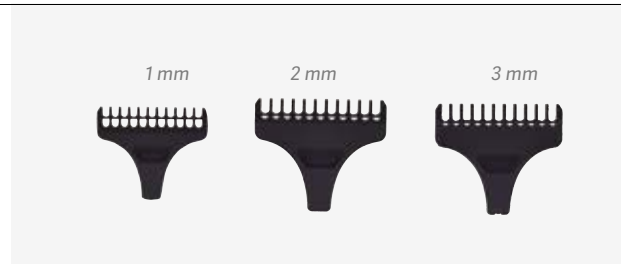

Pièces de rechange · Recargas