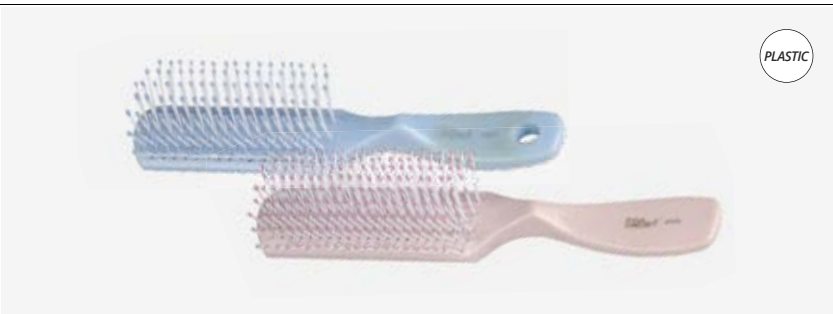

Brosse plate en caoutchouc
Escova plana, de plástico

Picots en plastique
Cerdas de plástico

u.m.vta: 1 12

REF. 04700

P.V.P.R **4,40€**

EAN: 8423029044572

10x12 units