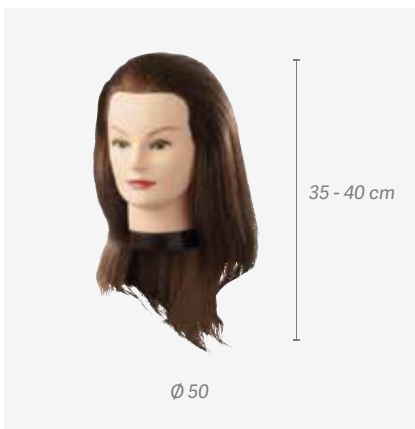

- Implantação clássica

Amber

REF. 06643

P.V.P.R. 92,00€

EAN: 8423029068424

5x10 units

10x200 units

- Implantation naturelle