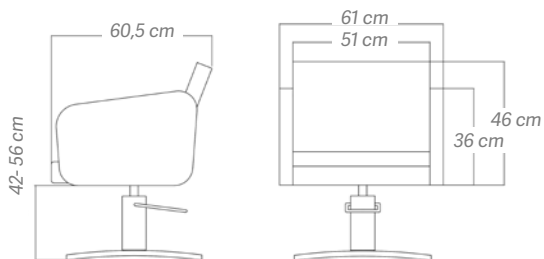

Fauteuil de coiffure PIN UP

Mesa de cabeleireiro PIN UP

u.m.vta: 1 1

REF.06477/70

P.V.P.R **450,00€**

EAN: 8423029066185

La Fauteuil de coiffure PIN UP a un design avec des lignes droites, mais en même temps elle est conçue pour donner un maximum de confort. La Fauteuil dispose d'une pompe hydraulique qui vous permet de soulever et d'abaisser le siège, de sorte que vous pouvez placer le client à la hauteur qui convient le mieux à chaque travail.

O mesa de cabeleireiro PIN UP tem um design com linhas retas, mas que ao mesmo tempo estão pensadas para dar a máxima comodidade. O assento tem uma bomba hidráulica, a qual permite subir e baixar o assento, desta forma poderá situar o cliente à altura que se adapte melhor a cada trabalho.