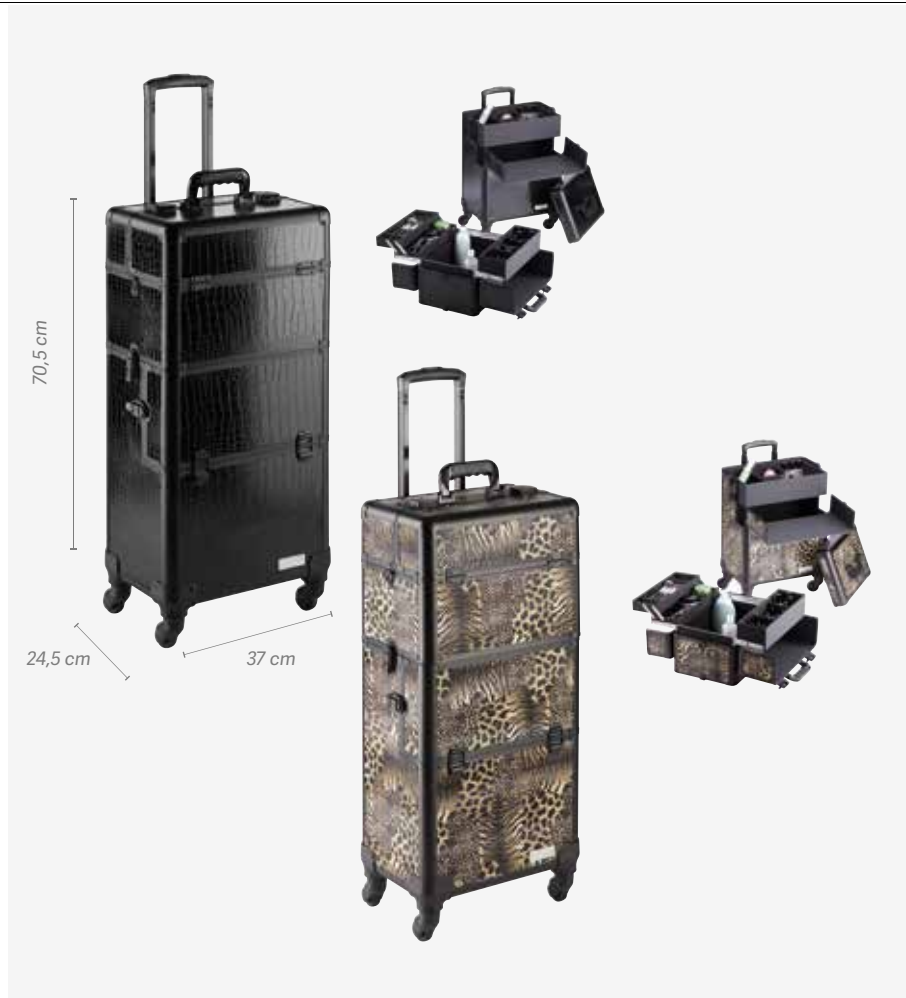

EAN: 8423029047337

La valise trolley de Pollié, est créée sur la base d'une structure de 2 corps modifiables, conçue pour faciliter le rangement professionnel de vos ustensiles de coiffure, de maquillage ou de cosmétique.