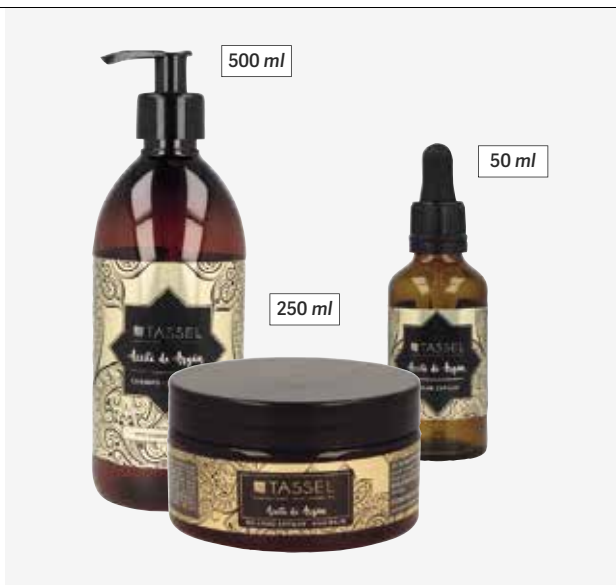

Ligne de restructuration ARGAN

Linha de reestruturação ARGAN

u.m.vta: 1 10   u.m.vta: 1 6   u.m.vta: 1 12

500 ml

REF.07165

PVP/PR **8,10€**

EAN: 8423029076016

250 ml

REF.07167

PVP/PR **6,38€**

EAN: 8423029076054

50 ml

REF.07166

PVP/PR **5,62€**

EAN: 8423029076023

TASSEL crée la Nouvelle Ligne Argan, conçue pour le traitement en profondeur des cheveux. Elle restructure la fibre capillaire et apporte aux cheveux un aspect brillant et régénéré.

A TASSEL cria a Nova Linha Argan, concebida para o tratamento em profundidade dos cabelos. Reestrutura a fibra capilar e confere-lhe um aspecto brilhante e regenerado.