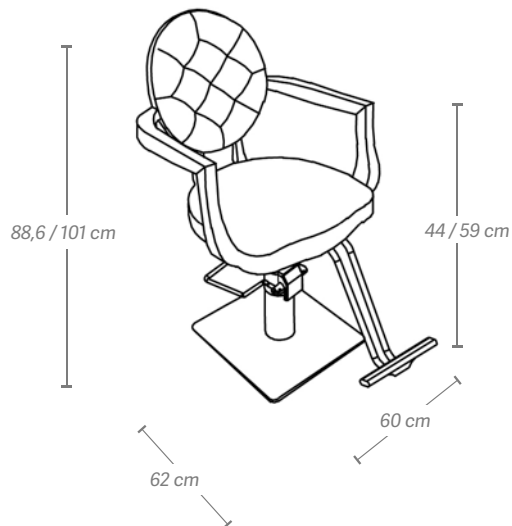

La Fauteuil de coiffure CHIC a un design classique qui combine des lignes droites et des courbes, Conçue pour donner un maximum de confort. La Fauteuil dispose d'une pompe hydraulique qui vous permet de soulever et d'abaisser le siège, de sorte que vous pouvez placer le client à la hauteur qui convient le mieux à chaque travail. Combinable avec 3 pieds. Option repose-pieds disponible.

O mesa de cabeleireiro CHIC tem um design clássico que combina linhas retas e curvas, pensadas para dar a máxima comodidade. O mesa tem uma bomba hidráulica que permite subir e baixar o assento, desta forma poderá situar o cliente à altura que se adapte melhor a cada trabalho. Combinável com 3 pés, e com a opção de repousa-pés.