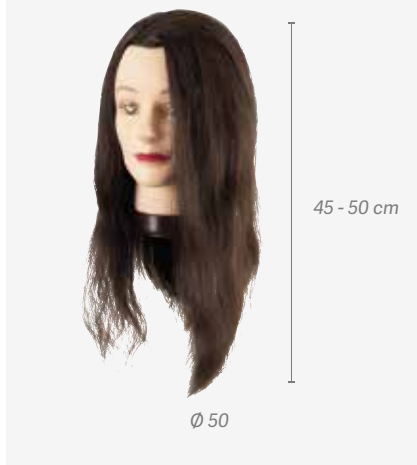

REF. 00603

P.V.P.R **168,00€**

EAN: 8423029007539

4x10 units

8x200 units

REF. 01142

P.V.P.R **308,00€**

EAN: 8423029011468

4x10 units

8x200 units