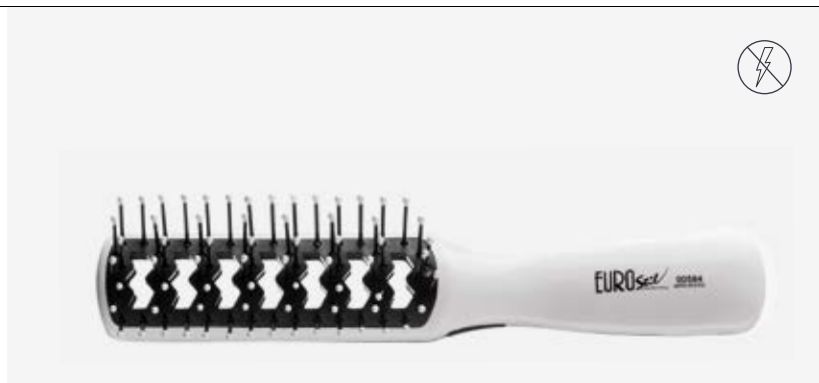

Brosse araignée antistatique

Escovas esqueletos antiestático

EUROstil
PROFESSIONAL

u.m.vta: 1 12

REF.00584

P.V.P.R **3,70€**

EAN: 8423029003593

10x12 units

- Poils en nylon arrondis
- Púas de nylon com bola

Brosses araignée de deux

Escovas esqueletos duplos

u.m.vta: 24 24

REF. 02182

P.V.P.R **2,00€**

EAN: 8423029020323

10x720 units

REF. 02182/50

P.V.P.R **2,00€**

EAN: 8423029020330

10x720 units