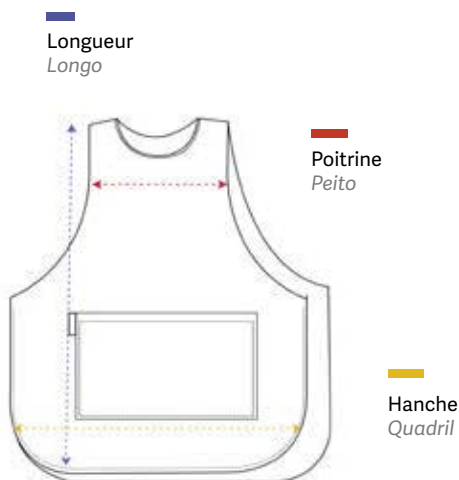

Estola 100% Poliéster Stretch. Ajustada nas costas com um laço. Com bolsos à frente grandes e cómodos. Debruada em rosa fúcsia.

u.m.vta: 1 40

MOD. 21602124

100% polyester
100% poliéster

35/36 cm

50/51 cm

77/78 cm