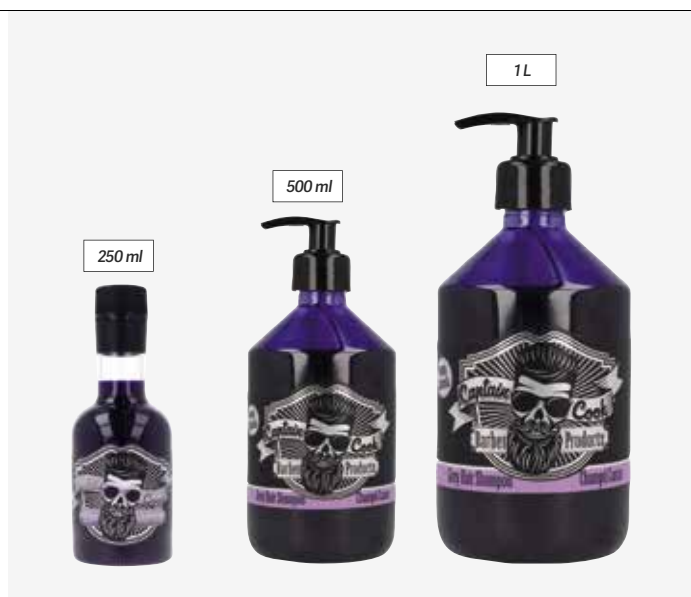

Pour les cheveux gris

Avec des tensioactifs doux et un pouvoir mouillant élevé, abaissant la tension superficielle de l'eau. Pour ses actifs conditionne les cheveux pour les rendre plus faciles à coiffer et avec des pigments d'origine végétale qui empêchent le changement de couleur dans les cheveux gris rallumant l'éclat. Spécial pour les cheveux gris, prévient et couvre le ton jaunâtre.

Para cabelos grisalhos

Com surfactantes suaves, alto poder de umedecimento, que reduz a tensão superficial da água. Por seus ativos condiciona o cabelo para facilitar o pentear, com pigmentos de origem vegetal que impedem a mudança de cor nos cabelos grisalhos reacendendo o brilho. Especial para cabelos grisalhos, previne e cobre o tom amarelado.