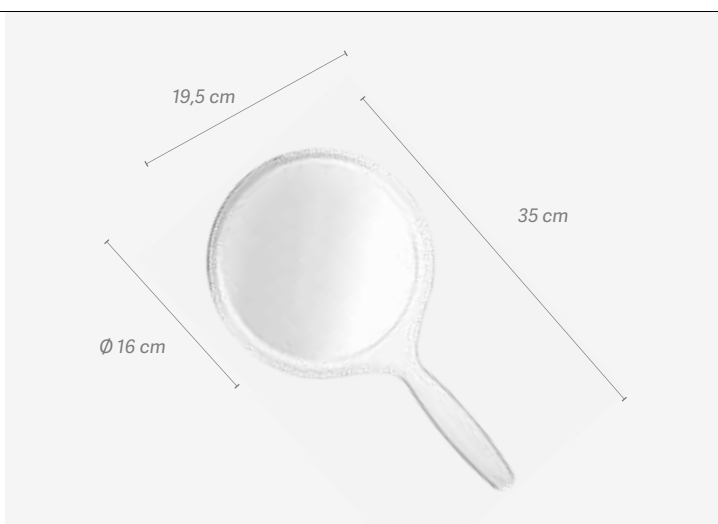

5x24 units

Miroir rond Espelho redondo

u.m.vta: 1  8 

Miroir rond professionnel
Espelho redondo profissional

REF. 00294/56

P.V.P.R **8,86€**

EAN: 8423029012830

2x8 units