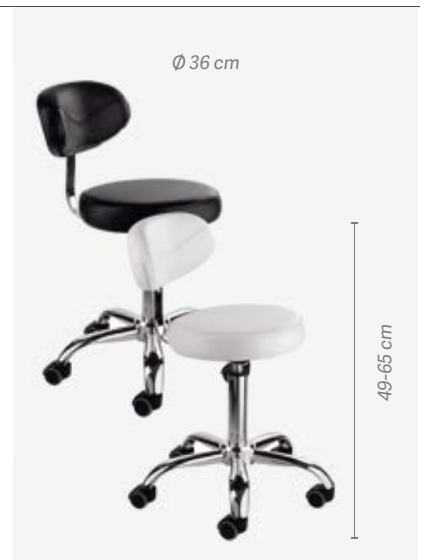

u.m.vta: 1  1

REF.03937/50

P.V.P.R 119,33€

EAN: 8423029038434

REF.03937/58

P.V.P.R 119,33€

EAN: 8423029038441

Tabouret FASHION
Tamborete FASHION