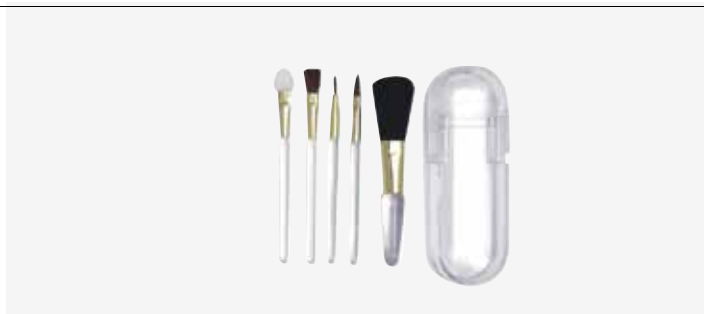

Set de 5 pinceaux Set 5 pincéis

u.m.vta: 12		120

REF.02585

P.V.P.R **1,12€**

EAN: 8423029024147