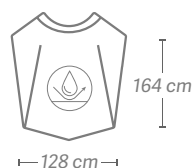

- Matériel: nylon
- Fermeture velcro
- Hydrofuge

- Material: nylon
- Fecho de velcro
- Repelente à água