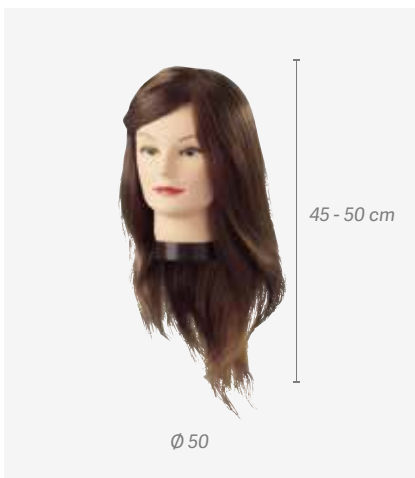

Jenny

REF. 06644

P.V.P.R. 130,00€

EAN: 8423029068431

5x10 units

10x200 units

- Implantation naturelle

- Implantação natural