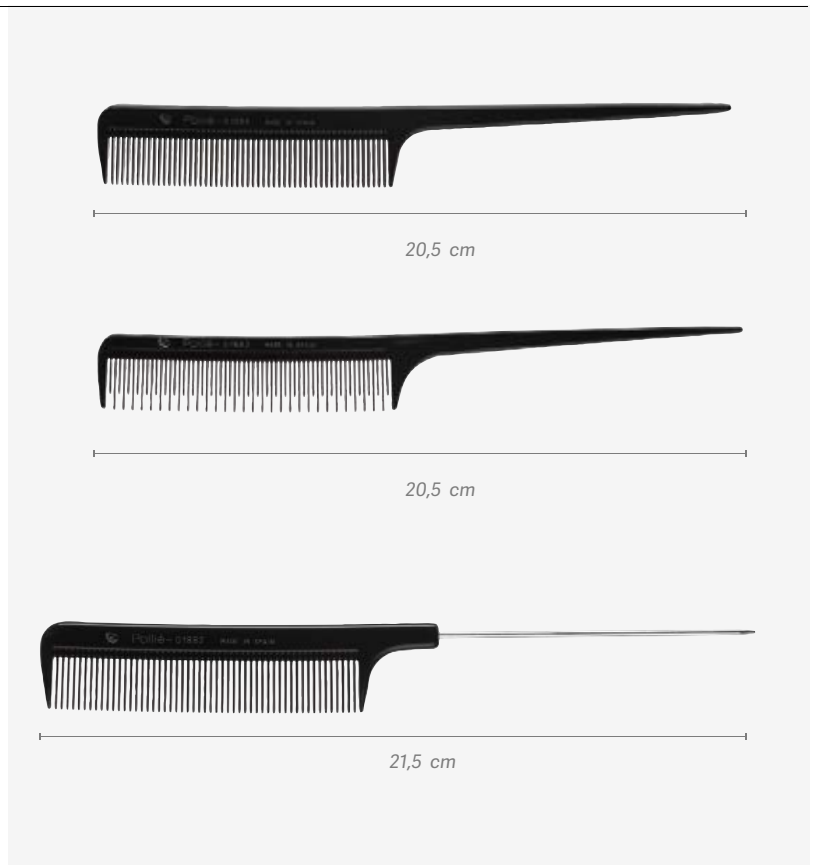

Boîte de 12 unités
Caixa 12 u. Pente dentes

u.m.vta: 1 40

Pollié 307

REF.01884
P.V.P.R **7,58€**
EAN: 8423029018726

u.m.vta: 1 50

Pollié 308

REF.01883
P.V.P.R **7,84€**
EAN: 8423029018719

u.m.vta: 1 40

Pollié 310

REF.01882 Dents fer
Dentes ferro
P.V.P.R **10,64€**
EAN: 8423029018702