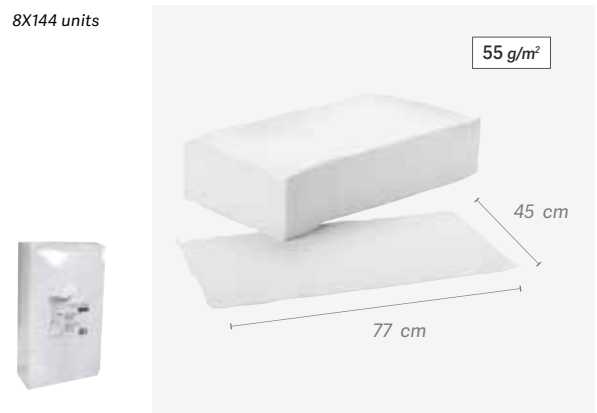

8X144 units

Sachet de 25 serviettes SPUNLANCE

Pacote 25 toalhas SPUNLANCE

u.m.vta: 1  24 

u.m.vta: 1  28 

50 g/m²

40 x 90 cm

REF. 04916