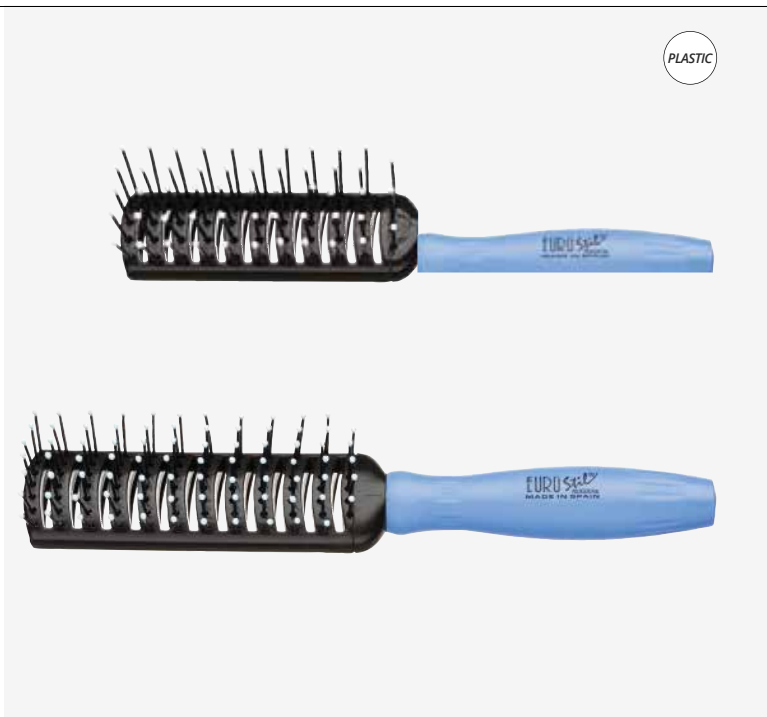

L

REF. 03094

PVPR **3,04€**

EAN: 8423029029494

13x12 units