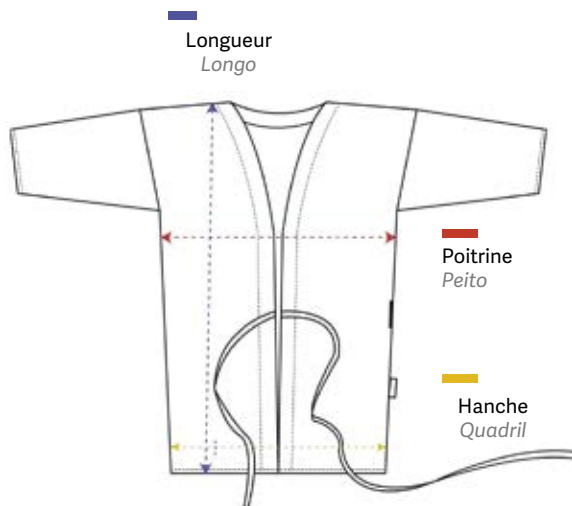

Kimono anti-statique

Quimono antiático

u.m.vta: 1 40

MOD. 21300013

123 cm

123 cm

106 cm

Kimono croisé avec ceinture, manche avec mini poche sur la manche. Facile à repasser. Ne déteint pas. 100% polyester marocain.

REF.06302/50

P.V.P.R 33,26€

EAN: 8435552701556

Quimono cruzado com cinto, 3/4 de controle com mini bolso na manga. Fácil de passar. 100% poliéster marroquino