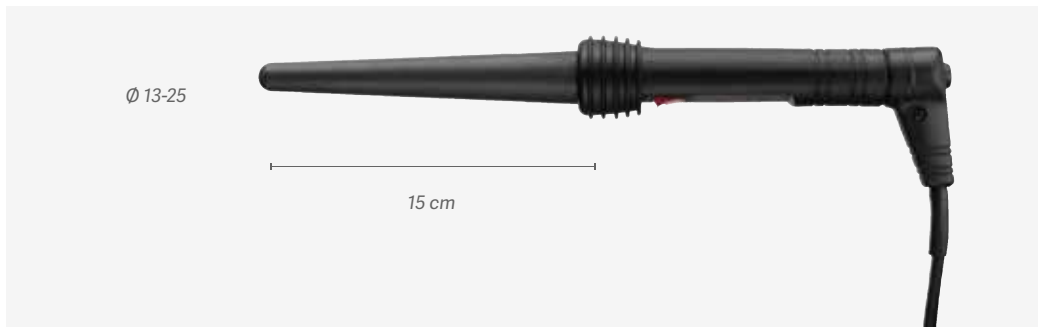

Fer à friser conique Ferro cónico

u.m.vta: 1 12

REF. 03414

P.V.P.R. **54,00€**

EAN: 8423029034146

- Température réglable entre 185°C et 195°C
- Puissance 25W
- Tube en aluminium avec traitement Téflon
- Système de chauffage rapide et sûr
- Maintient une température constante

- Temperatura ajustável entre 185°C e 195°C
- Potência 25W
- Tubo de alumínio com tratamento teflon
- Sistema de aquecimento rápido e seguro
- Mantem a temperatura constante