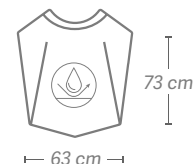

Tabliers de travail
Aventais trabalho

u.m.vta: 1 12

REF. 01929

P.V.P.R **3,20€**

EAN: 8423029018436

9x12 units

- Matériel: PVC transparent
- Fermeture ribbon
- Liserés noirs
- Hydrofuge

- Material: PVC transparente
- Ajuste da cintura com fitas
- Guarnição preta
- Repelente à água