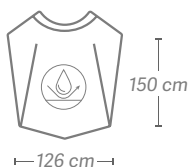

- Material: 100% poliéster
- Fecho de gancho.
- Repelente à água
- Livre de eletricidade estática

Cape de coupe NIGHT
Capa corte NIGHT

u.m.vta: 1  12

REF. 02503/50

P.V.P.R 14,18€

EAN: 8423029023096

REF. 02503/58