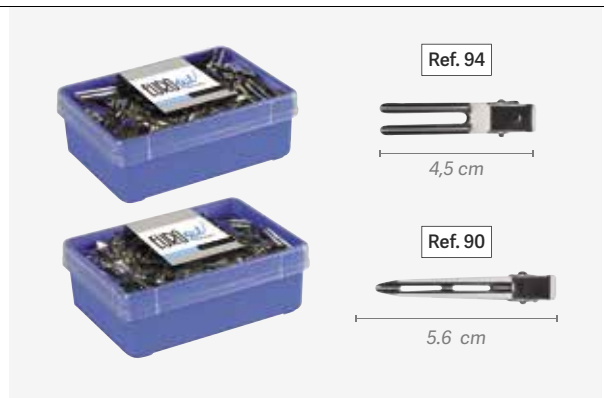

u.m.vta: 1 12

120 pinces à cheveux
double face
120 pinças duplas

Ref. 94

REF. 01658

P.V.P.R **11,50€**

EAN: 8423029006785

9x12 units

u.m.vta: 1 12

Boîte contenant 120 pinces à
cheveux taille moyenne
120 pinças médias

Ref. 90

REF. 01655

P.V.P.R **12,70€**

EAN: 8423029006747

9x12 units