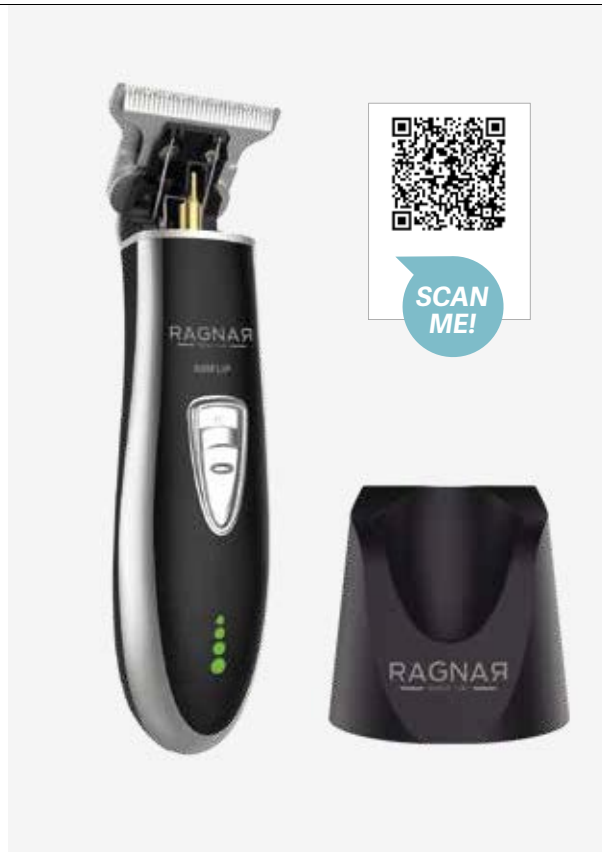

- Voltagem: 100-240V~
- Frequência: 50/60Hz.
- Potência: 8W
- 6500 r.p.m. (+/-500)
- Cabeça de corte de 38 mm
- Protetor lâmina
- Lâmina fixa de aço inoxidável
- Pente adaptador para medida de corte (1,2 e 3 mm)
- Escova de limpeza.
- Frasco de óleo lubrificante
- Cabo de alimentação
- **BASE DE CARREGAMENTO**
- Tampa transparente
- Grau degradação: 0,1mm