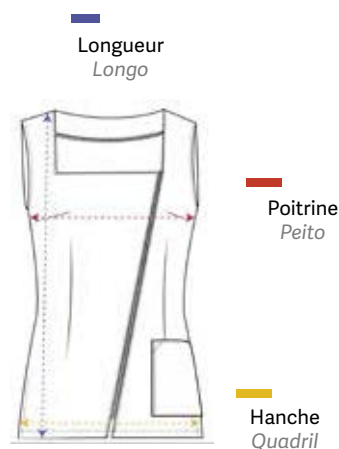

Casaque colorée

Casaco de menina colorida

u.m.vta: 1 40

M

94-98 cm

100-108cm

71-73 cm

REF.06296/50/2

PV/PR **30,32€**

EAN: 8435552705721

L

102-106 cm

110-114 cm

73-75 cm

REF.06296/50/3

PV/PR **30,32€**

EAN:8435552705738

XL

108-112 cm

120-124 cm

74-76 cm

REF.06296/50/4

PV/PR **30,32€**

EAN: 8435552705745

XXL

118-122 cm

130-134 cm

75-77 cm

REF.06296/50/5

PV/PR **32,36€**

EAN: 8435552705752

* Não disponível em Portugal

MOD. 51505003

Casaque colorée avec pince poitrine et dos et col carré, devant imprimé en diagonale avec fermeture éclair YKK, sisada et une poche, vêtement ajusté avec pinces, ouvertures latérales.

100 % polyester

Jaqueta com peito e clipe de trás e decote quadrado, frente diagonalmente impressa com zíper YKK, sisada e bolso, peça de roupa com grampos, aberturas laterais.

100 % poliéster