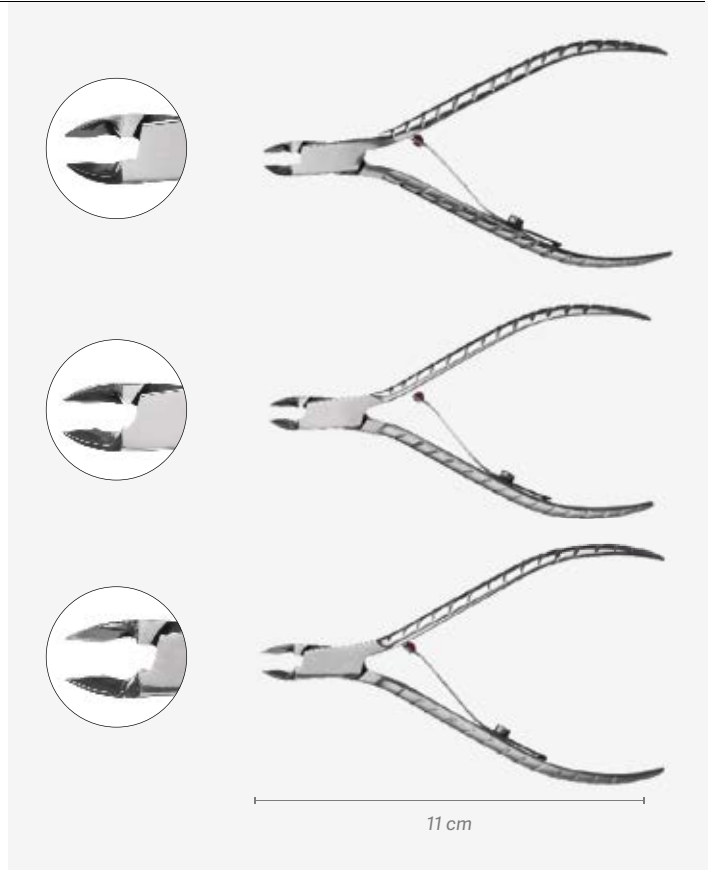

P.V.P.R **6,50€**

EAN: 8423029034252

Bec 5 mm
 Boca 5 mm

REF.03687

P.V.P.R **6,50€**

EAN: 8423029034269

Pince coupe-ongles

Alicate corta-unhas