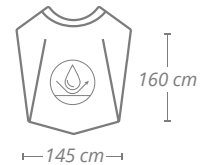

Cape de coupe EUROSTIL Capa corte EUROSTIL

u.m.vta: 1 40

REF.06989

PV/PR **11,90€**

EAN: 8423029073121

10x10 units

- Polyester pongé
- Hydrofuge
- Poids 150 g
- Bouton de fermeture

- Poliéster pongee
- Repelente de água
- Peso 150 g
- Botão Fechar