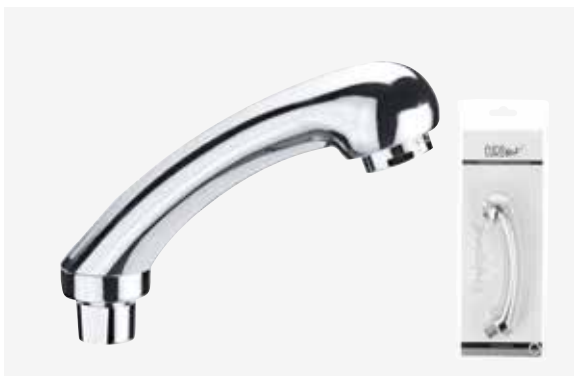

Pommeau de douche chromé
Chuveiro cromado

u.m.vta: 1 12

REF.07620

P.V.P.R. **17,27€**

EAN: 8423029092924

NEW