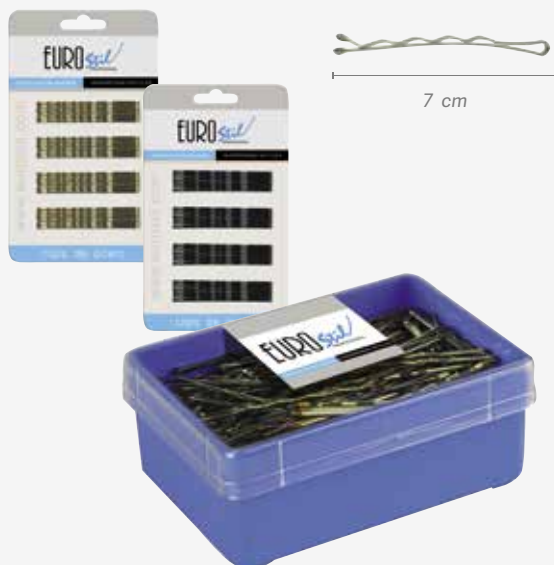

Clips ondulé

Clips ondulados

u.m.vta: 12 96

Boîte en carton contenant 24 clips avec perle
Pacote 24 clips com balon

REF. 01611

PV/PR **1,32€**

EAN: 8423029012472

9x96 units

REF. 01611/50

PV/PR **1,32€**

EAN: 8423029012403

9x96 units

u.m.vta: 1 16

Boîte contenant 150 clips. avec perle
Pacote 150 clips. com bola

REF. 01612

PV/PR **7,84€**

EAN: 8423029013578

6x16 units

REF. 01612/50

PV/PR **7,84€**

EAN: 8423029013561

6x16 units