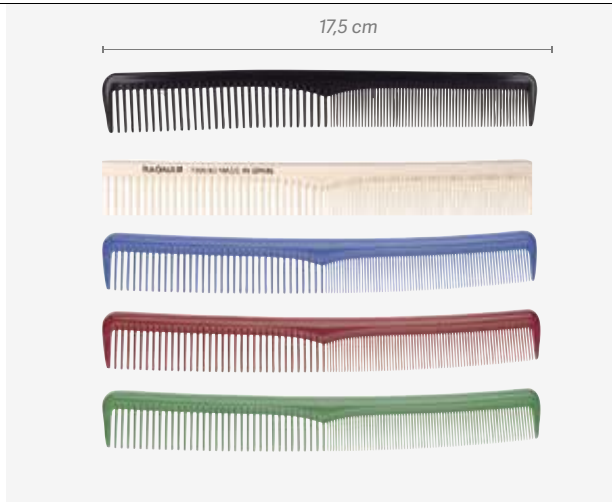

Peigne de barbier coupe
Barber pente cupê

u.m.vta: 12 72

Noir
Preto

REF.07356

P.V.P.R **0,92€**

EAN: 8423029078577

15x72 units

Ivoire
Marfim

REF.07356/82

P.V.P.R **0,92€**

EAN: 8423029078584

15x72 units

Classique
Clássico

REF.07356/98

P.V.P.R **0,92€**

EAN: 8423029078591

15x72 units