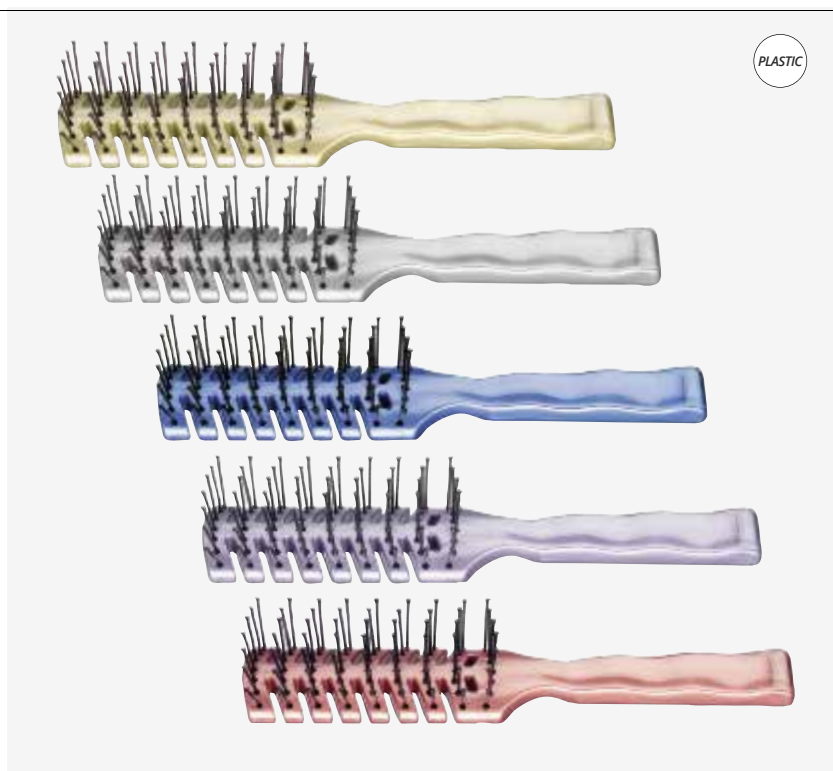

Brosses araignée Escovas esqueletos

u.m.vta: 20 20

REF.00550/97
P.V.P.R. 1,68€
EAN: 8423029066864
7x20 units

- Picots en plastique arrondis. Couleurs assorties
- Cerdas de plástico com bola. Cores sortidas