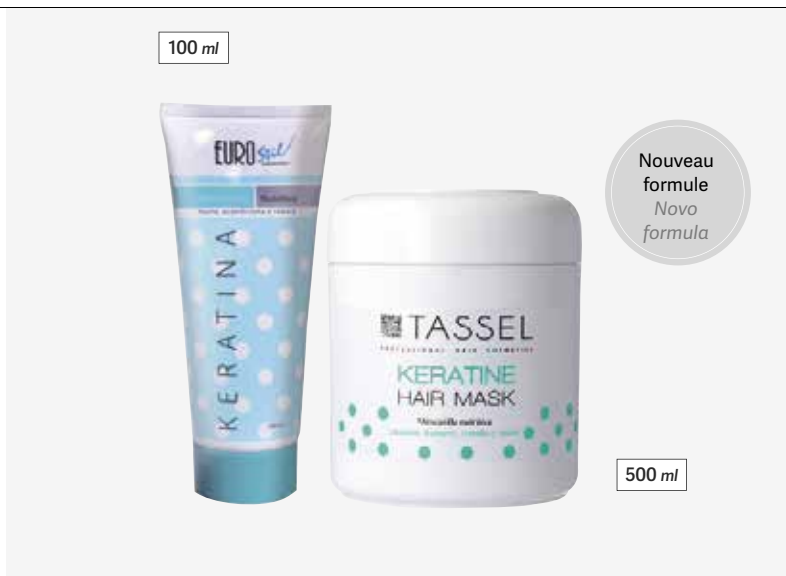

Masque nutrition avec kératine
Máscara de nutrição com queratina

u.m.vta: 1 12

100 ml

REF.03435

PVPR **1,90€**

EAN: 8423029032180

u.m.vta: 1 6

500 ml

REF.06948

PVPR **11,34€**

EAN: 8423029072438

Formulé avec de la kératine qui nourrit, conditionne et augmente l'élasticité des cheveux, en leur réparant de la racine aux pointes, les protège des agressions extérieures et diminue la tendance à former des pointes fourchues.

Fórmula com queratina que nutre, condiciona e aumenta a elasticidade do cabelo, reparando-o desde a raiz até às pontas, protege-o das agressões externas e diminui a tendência a formar pontas espiçadas.