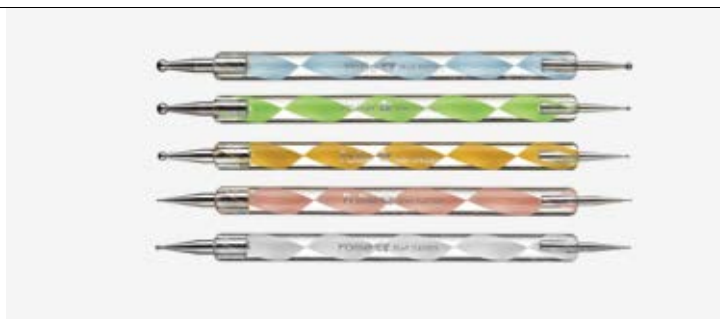

Set de 5 poinçons de décoration d'ongles Decoração unhas

u.m.vta: 1 12

REF.04093

P.V.P.R **3,74€**

EAN: 8423029038014

12x12 units

16x192 units