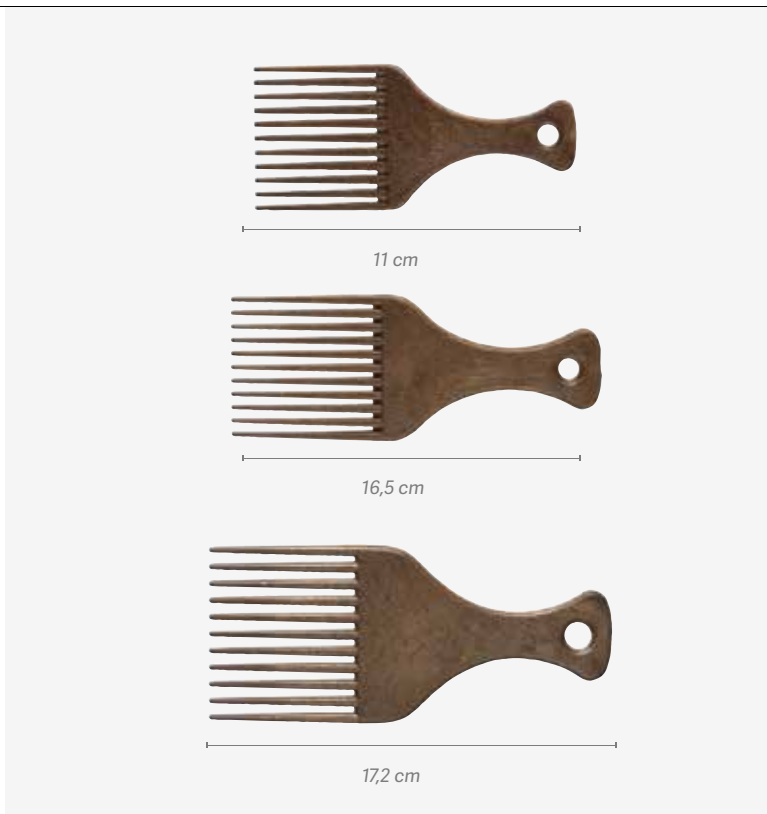

Peigne afro couleur bois
Pente dentes largos cor madeira

u.m.vta: 6 72

REF. 00406

P.V.P.R **0,34€**

EAN: 8423029005429

18x72 units

REF. 00402

P.V.P.R **0,66€**

EAN: 8423029005344

15x72 units

REF. 00403

P.V.P.R **0,84€**

EAN: 8423029005368

14x72 units