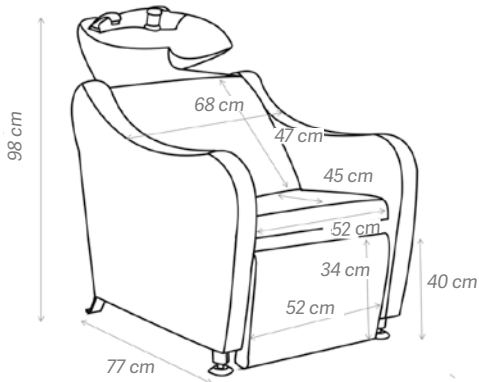

Bac de lavage KURVA Rampa de lavagem KURVA

u.m.vta: 1 1

REF.07193

P.V.P.R **839,33€**

EAN: 8423029076412

Nouvelle Fauteuil de coiffure KURVA. Design aux lignes droites et modernes mais avec un confort maximal. Pourvu d'une cuvette en céramique ergonomique et basculante.

Nova cadeira de cabeleireiro KURVA. Design de linhas retas e modernas, mas com a máxima comodidade. Provida de uma bacia de cerâmica ergonómica e reclinável.