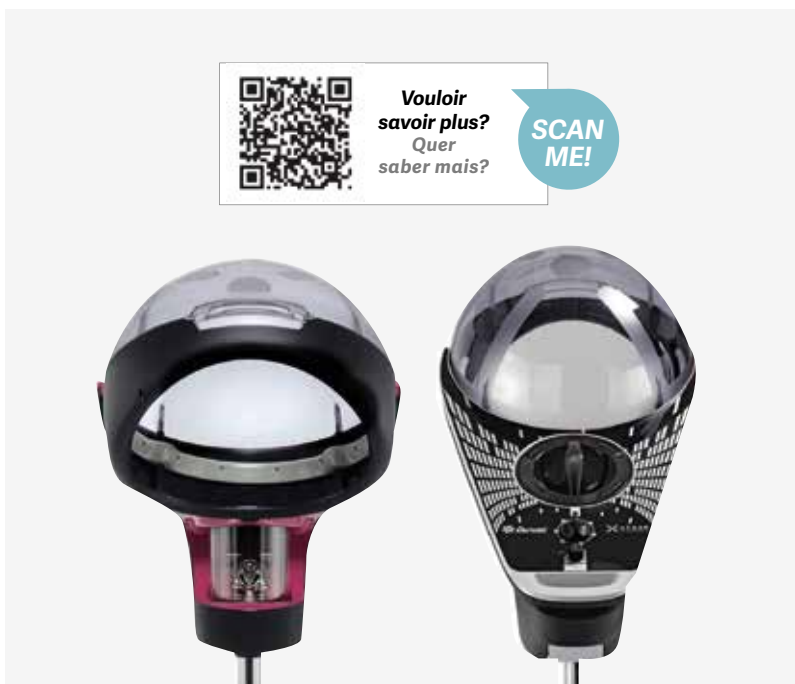

Capacete secador de cabelo HOT WIND

u.m.vta: 1  1Support
Suporte

REF. 04272/50

P.V.P.R **331,00€**

EAN: 8423029043216

- Puissance: 1000W
- Tension: 220-240V ~
- Fréquence: 50 / 60Hz
- 1 vitesse
- Moteur 1300 tr / min
- Matériel: Acier
- Matériau du casque: ABS

- Potência: 1000Wç
- Voltagem: 220-240 V ~
- Freqüência: 50 / 60Hz
- 1 velocidade
- Motor de 1300 rpm
- Material: Aço
- Material do Capacete: ABS

Casque vaporisateur sur pied de la marque Ceriotti

Vaporizador Ceriotti com suporte

- Puissance: 1000W
- Ce casque vaporisateur est un vrai petit bijou de technologie au service de la coiffure, il est réglable et fabriqué en polycarbonate
- Sans OZONE

- Potência: 1000W
- Campânula com visor ajustável em nylon, policarbonato e aço.
- Sem OZÔNIO

Casque vaporisateur sur pied GEYSER OZONO

Vaporizador Ceriotti GEYSER OZONO com suporte

u.m.vta: 1  1

REF.07435

P.V.P.R. **981,64€**

EAN: 8423029090562

Vaporisateur professionnel pour traitements esthétiques et curatifs. En générant de la vapeur, Geyser favorise l'absorption des produits capillaires dans les cuticules, réduisant ainsi considérablement les temps d'exposition. La lampe d'ozone (sur les modèles adaptés) produit un effet stérilisant qui peut aider à améliorer la santé des cheveux et de la peau.