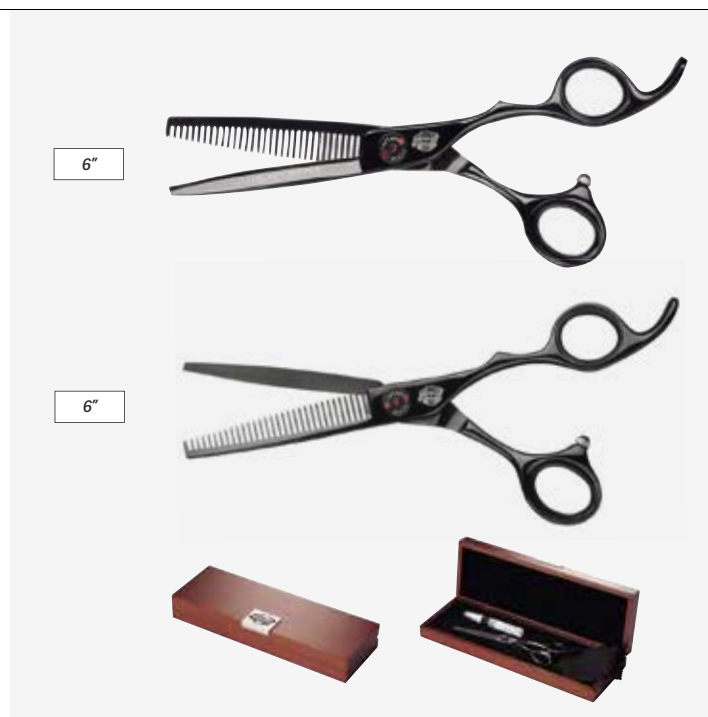

Acier japonais 440C. Ses lames fabriquées avec un degré d'affûtage supérieur. Idéales pour tous les types de coupes coupent les cheveux humides et secs. Ces ciseaux ont un design audacieux et moderne. 32 dents droites.

Aço Japonês 440C. Suas lâminas foram fabricadas com um grau superior de afiação, o que as torna ideais para todos os tipos de corte, com cabelos molhados ou secos. Estas tesouras são design arrojado e moderno, mas sem entrar em conflito com o estilo "old school". 32 dentes retos.