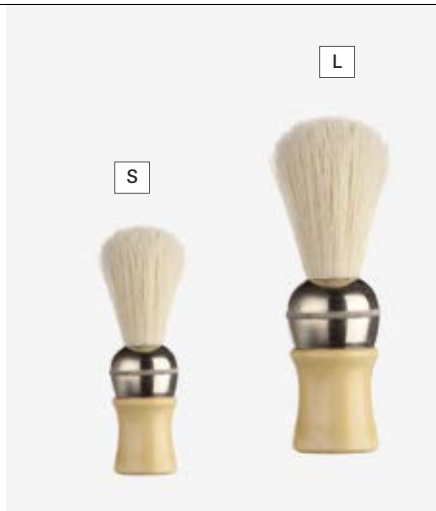

Blaireaux rasage

Pincéis

u.m.vta: 1 7

Ø 21

REF. 07810

P.V.P.R 15,82€

EAN: 8423029094973

10x7 units

- Poils naturels
- Cheval, cheveux bruns

- Púas naturais
- Cavallo, cabelo castanho

REF. 04372

P.V.P.R 15,90€

EAN: 8423029041588

7x6 units

Ø 24

- Poils de poney

- Púas naturais.
- Cabelo de pônei

Blaireaux rasage vintage

Pincéis vintage

u.m.vta: 1 20

S

REF.00644

P.V.P.R 12,40€

EAN: 8423029007850

- Les poils de la brosse sont faits de poils naturels de sanglier (bouillis avec du chlore pour clarifier la couleur)
- Poils de 50 mm env. de longueur
- Manche en bois et métal

- As Púas do pincel são de pêlo natural de porco (fervidas com cloro para aclarar a cor)
- Púas de 50 mm aprox. de largura
- Punho de madeira e metal

L

REF.00645

P.V.P.R 13,00€

EAN: 8423029007867

Bol pour savon à barbe

Bacia sabão para barba

u.m.vta: 1 4

REF.04255

P.V.P.R 36,42€

EAN: 8423029039431