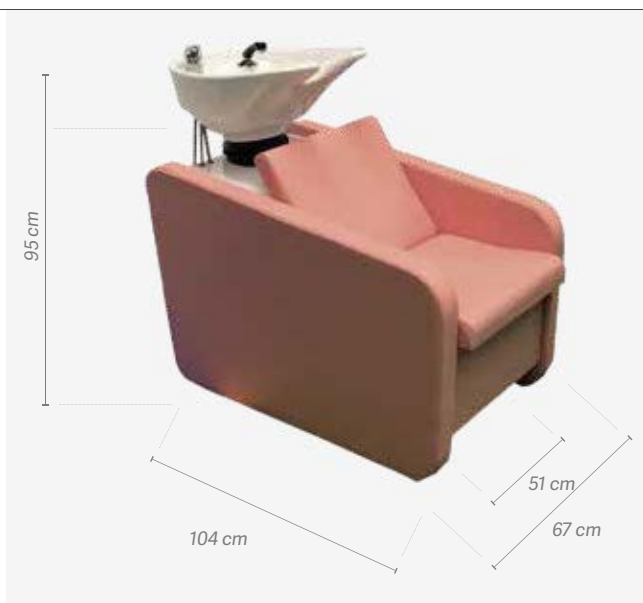

Bac de lavage PIN UP Rampa de lavagem PIN UP

u.m.vta: 1 1

REF.06476/70

PMPR 1.041,67€

EAN: 8423029066192

En raison de la mousse de rembourrage, les mesures peuvent avoir une petite variation d'environ 1 cm
As medições podem variar ligeiramente devido à espuma do revestimento, 1 cm por superfície.

Bac de lavage STIL Rampa de lavagem STIL

u.m.vta: 1 1

Inclinable
Reclinado

REF. 02841

PMPR 909,57€

EAN: 8423029026547

5x5 units

9x10 units

REF. 02841/54

PMPR 909,57€

EAN: 8423029028169

5x5 units

9x10 units

REF. 02841/58

PMPR 909,57€

EAN: 8423029036935

5x5 units

9x10 units