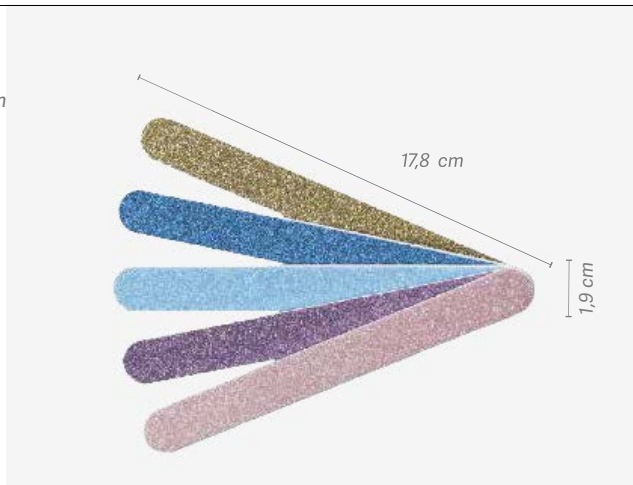

Poche 5 limes couleurs variées
Pacote 5 limas cores variadas

Gossier 0,6 cm
Gosso 0,6 cm

u.m.vta: 12 60

180

- Une face pailletée, l'autre gammage 180
- Uma face purpurina e a outra gamagem 180

REF.06367

P.V.P.R **3,70€**

EAN: 8423029064273

10x60 units

Sachet 5 limes motif animaux
Pacote 5 limas estampados animais

u.m.vta: 12 60

180/240

- Motif animaux
- Estampados animais

REF.06365

P.V.P.R **3,20€**

EAN: 8423029064716

11x60 units