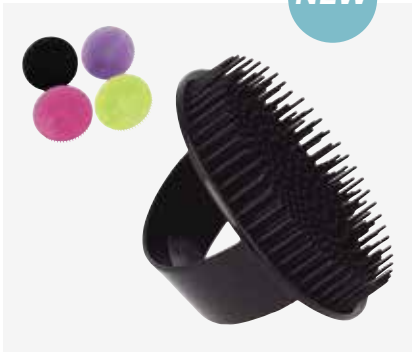

Brosse massante pour shampooing
Escova de massagem para shampoo

u.m.vta: 1 1

NEW

REF.07291

PV/PR **1,26€**

EAN: 8423029077662

14x24 units