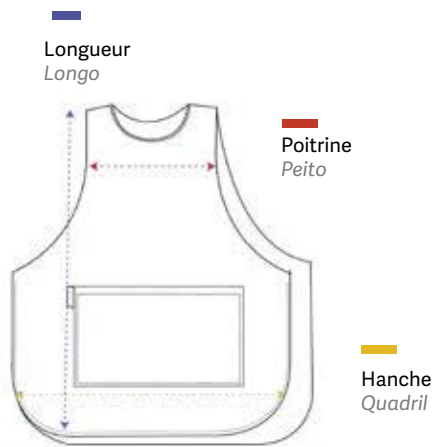

Étoles émoticons

Estola emoticon

u.m.vta: 1 40

* Não disponível em Portugal

MOD. 21602143

36 cm

51 cm

78 cm

Étole ajustée, et son rond et couleurs vives, couleur unie avec poche centrale réglage de la taille avec des rubans croisés dans le dos pour ajuster à la taille. 100 % polyester

REF.06303/50

P.V.P.R 21,42€

EAN: 8435553702362

Roubou, com decote redondo e cavas polidas com cores vivas, frente lisa com bolso divisor central estampado, fundos redondos, ajuste da cintura com fitas que cruzam na. 100 % polyester