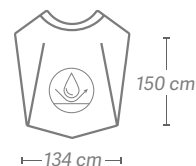

Cape de coupe LOOK
Capa corte LOOK

u.m.vta: 1 12

REF. 02504/75

P.V.P.R 9,36€

EAN: 8423029023157

REF. 02504/50

P.V.P.R 9,36€

EAN: 8423029023171

REF. 02504/68

P.V.P.R 9,36€

EAN: 8423029023164

- Matériel: 100 % polyester
- Fermeture crochets
- Hydrofuge
- Antistatique

- Material: 100% poliéster
- Fecho de gancho.
- Repelente à água
- Livre de eletricidade estática

Cape de coupe NIGHT
Capa corte NIGHT

u.m.vta: 1 12

REF. 02503/50

P.V.P.R 14,18€

EAN: 8423029023096

REF. 02503/58

P.V.P.R 14,18€

EAN: 8423029023140

REF.02503/75

P.V.P.R 14,18€

EAN: 8423029025779

REF. 02503/72

P.V.P.R 14,18€

EAN: 8423029023126

REF. 02503/68

P.V.P.R 14,18€

EAN: 8423029023133

REF. 02503/62

P.V.P.R 14,18€

EAN: 8423029023119

REF. 02503/60

P.V.P.R 14,18€

EAN: 8423029023102

- Matériel: nylon
- Fermeture boutons

- Material: nylon
- Fecho com botões