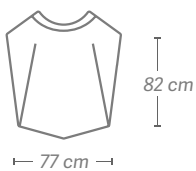

u.m.vta: 1 12

REF.02598/68

P.V.P.R **6,40€**

EAN: 8423029024932

REF.02598/64

P.V.P.R **6,40€**

EAN: 8423029024925

- Matériel: nylon
- Fermeture velcro

- Material: nylon
- Fecho de velcro