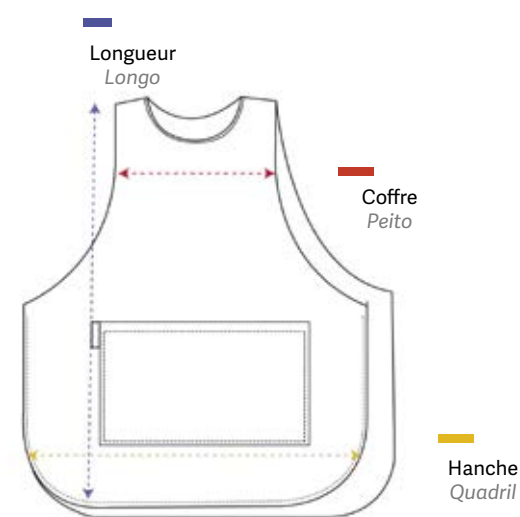

Étole 100% polyester stretch

Estola 100% poliéster stretch

u.m.vta: 1 40

MOD. 213014601

REF.06553/58

P.V.P.R 18,62€

EAN: 8435552700849

UNICA

36 cm
51 cm
78 cm