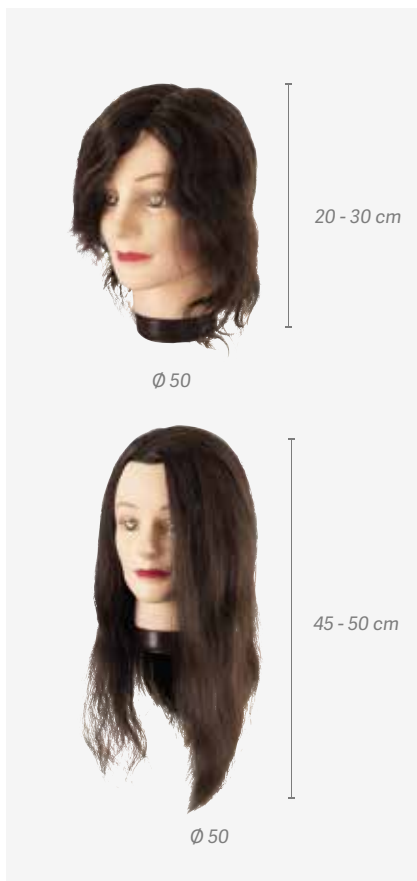

Têtes malléables 100% CHEVEUX NATURELS

Cabeças manequim CABELO 100% NATURAL

u.m.vta: 1 10

Support inclus
Suporte incluído

- 42 implantations cm²
- 6-7 implants capillaires
- 260 cheveux env. au cm²
- Pour couper, décolorer, colorer, permanente, coiffures, chignons, séchage et lissage des cheveux
- Température maximum 180°C
- Implantation classique 90°

- 42 Implantes por cm²
- 6-7 cabelos por implante
- 260 cabelo por cm²
- Para corte, descoloração, coloração, permanente, penteado, coletado, seco e com prancha
- Temperatura máxima 180°C
- Implantação clássica 90°

Châtain · Castanho

REF. 01455

P.V.P.R **98,00€**

EAN: 8423029016791

4x10 units

8x200 units