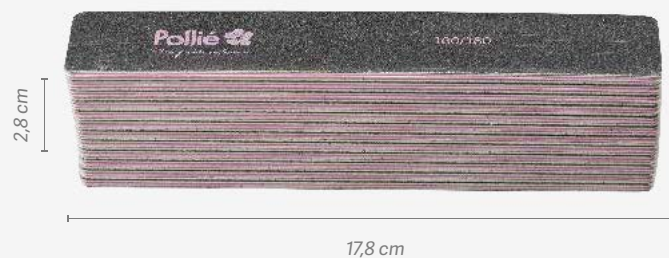

La forme carrée
Quadrada

Sachet de limes zébrées

Pacote limas zebra

u.m.vta: 12  192 

REF.06015 **Droite**
Reta
P.V.P.R **0,76€**
EAN: 8423029048976
11x192 units

REF.06016 **Courbée**
Curvada
P.V.P.R **0,80€**
EAN: 8423029048983
13x192 units