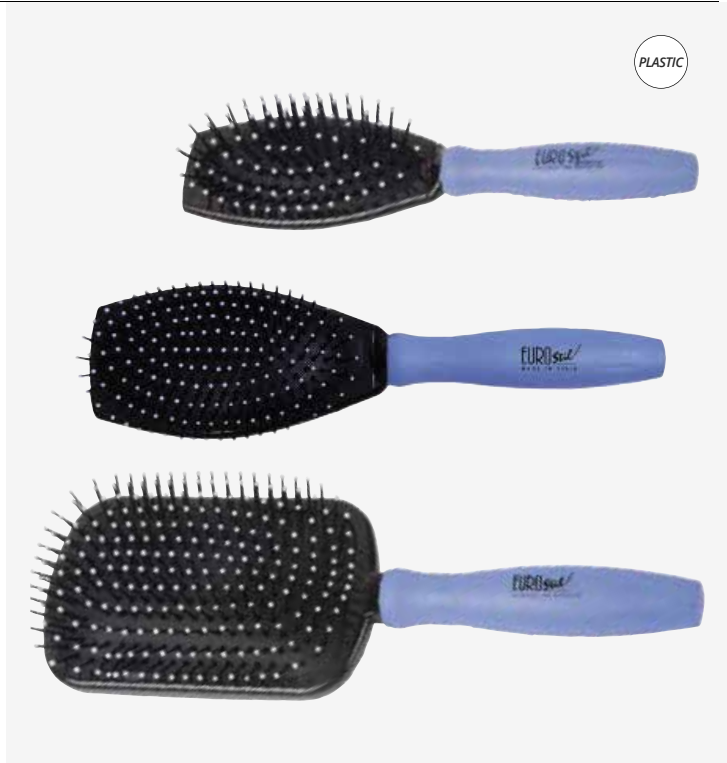

u.m.vta: 1  6 

L

REF. 03103

P.V.P.R **4,28€**

EAN: 8423029029586

11x6 units

Brosses pneumatiques avec manche en caoutchouc
Escova pneumática com punho de borracha

Poils de sanglier
 Cerdas de javali