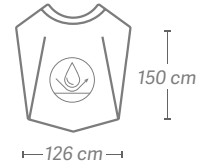

Cape de coupe de coiffure SCISSORS

Capa corte modelo SCISSORS

u.m.vta: 1 12

●
REF. 01842/68

PV/PR **8,18€**
EAN: 8423029018771

●
REF. 01842/59

PV/PR **8,18€**
EAN: 8423029018764

●
REF. 01842/50

PV/PR **8,18€**
EAN: 8423029017774

●
REF. 01842/73

PV/PR **8,18€**
EAN: 8423029018795

- Matériel: 100% PVC
- Fermeture velcro
- Hydrofuge

- Fecho de velcro
- Material: 100% PVC
- Repelente à água