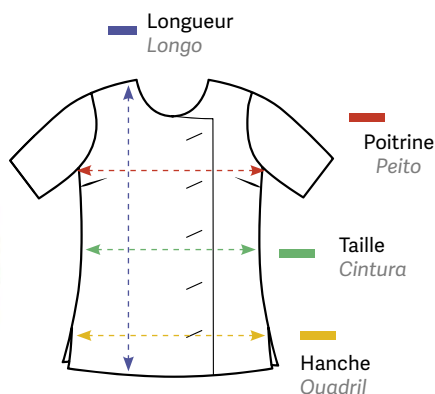

Veste zippée en polyester à manches courtes

Casaco de poliéster com zíper de manga curta

u.m.vta: 1 40

XS

86 cm

92 cm

71 cm

82 cm

REF.07146/1

PVPR 27,90€

EAN: 8435552720960

S

92 cm

98 cm

72 cm

88 cm

REF.07146/2

PVPR 27,90€

EAN: 8435552720977

M

98 cm

104 cm

73 cm

93 cm

REF.07146/3

PVPR 27,90€

EAN: 8435552720984

L

106 cm

111 cm

74 cm

101 cm

REF.07146/4

PVPR 27,90€

EAN: 8435552720991

XL

114 cm

119 cm

76 cm

109 cm

REF.07146/5

PVPR 27,90€

EAN: 8435552721004

2XL

122 cm

127 cm

77 cm

116 cm

REF.07146/6

PVPR 29,92€

EAN: 8435552721011

* Não disponível em Portugal

MOD. 51308455N

Les mesures sont approximatives et appartiennent au vêtement fini du contour total. Adapté à la personne doit ajouter entre 4 et 6 cm pour le mou.

As medições são aproximadas e pertencem à peça final do contorno total. Sob medida para a pessoa deve adicionar entre 4 e 6 cm para a folga.