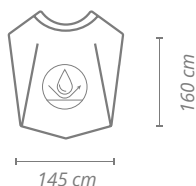

u.m.vta: 1  40 

REF.06993

P.V.P.R **15,60€**

EAN: 8423029073145

10x10 units

Cape d'ustensiles Camada de utensílios

u.m.vta: 1  40 

REF.06995