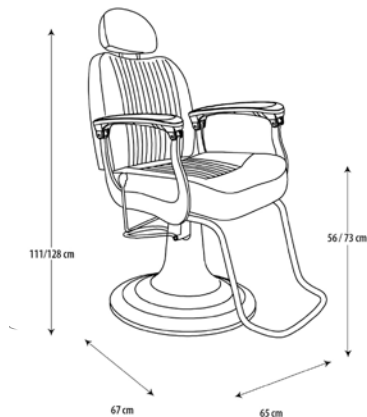

Fauteuil barbier TRADITIONAL Cadeira de barbeiro TRADITIONAL

u.m.vta: 1

1

REF.06089/50

P.M.P.R. 741,67€

EAN: 8423029060411

SCAN
ME!

Le nouveau fauteuil de coiffure TRADITIONAL a été fabriqué comme un fauteuil sobre et maniable, avec un style très vintage, sans oublier le confort. Il est équipé d'une pompe hydraulique pour ajuster la hauteur de l'assise et du dossier inclinable pour donner un maximum de confort au client. La mousse du dossier a une épaisseur de 9 cm et le siège de 10 cm, ce qui permettra au client de bien s'adapter à la chaise et se sentir très à l'aise. L'appui-tête est amovible et réglable à différentes hauteurs. Il a également un repose-pieds confortable.

A nova cadeira de barbeiro TRADITIONAL foi fabricada como uma cadeira sóbria e fácil de manejar, de estilo muito vintage, sem esquecer a comodidade. Está dotada de bomba hidráulica para regular a altura do cadeira do encosto reclinável para dar o máximo conforto ao cliente. A espuma do encosto tem uma grossura de 9 cm e do cadeira de 10cm, isto fará que o cliente se adapte bem ao cadeira e se sinta muito cómodo. O repousa-cabeças é extraível e ajustável a diferentes alturas. Também tem um cómodo repousa-pés.