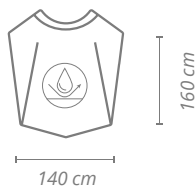

Cape rayée blanc-noir Capa listrada branco-preta

u.m.vta: 1 40

REF.06992

P.V.P.R **15,60€**

EAN: 8423029073138

10x10 units