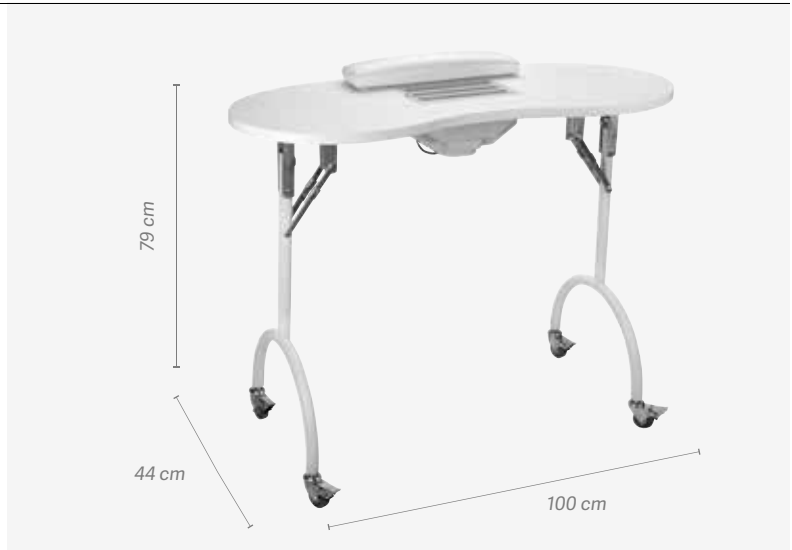

Table de manucure pliante avec aspiration et roues Mesa manicure articulável com aspiração e rodas

u.m.vta: 1		1

REF.04278

P.V.P.R 263,67€

EAN: 8423029039455

- Aspirateur 3000 pro
- Poids: 12 kg
- 30W

- Aspirador de 3000 rpro
- Peso: 12 kg
- 30W