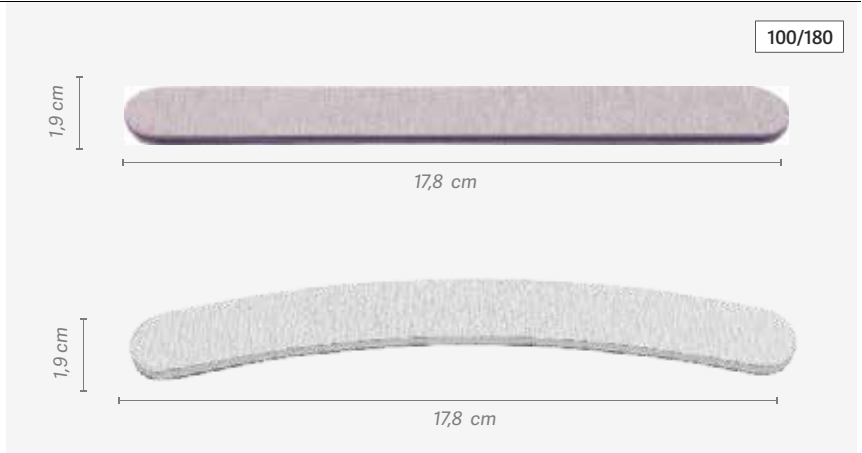

Lime américaine noire
Lima americana cor preto

Gossier 0,13 cm
Gosso 0,13 cm

u.m.vta: 10 1500

REF.01027

P.V.P.R **0,10€**

EAN: 8423029010393

Pack 12 lime épaisse noire
Pacote 12 lima gossa preto

Gossier 0,3 cm
Gosso 0,3 cm

u.m.vta: 1 40

REF.01030

P.V.P.R **5,86€**

EAN: 8423029010423

9x40 units

REF.01421

P.V.P.R **6,22€**

EAN: 8423029016883

10x40 units

Sachet de limes
Pacote limas

Gossier 0,4 cm
Gosso 0,4 cm

u.m.vta: 12 600

REF.01200

P.V.P.R **0,28€**

EAN: 8423029020439

Pack 12 lime usage professionnelle. Motif zèbre. Rembourrée
Pacote 12 lima profissional zebra acolchoada

Gossier 0,3 cm
Gosso 0,3 cm

u.m.vta: 1 40

REF.03731

P.V.P.R **6,22€**

EAN: 8423029035013

9x40 units

REF.03730

P.V.P.R **6,22€**

EAN: 8423029035006

9x40 units