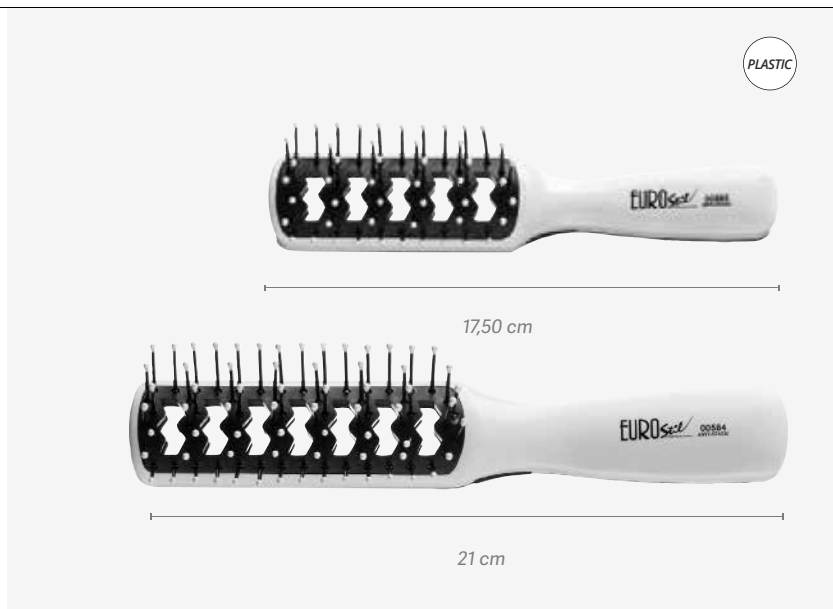

Brosses araignée ANTISTATIQUE
Escovas esqueletos ANTIESTÁTICO

Picots en plastique arrondis
Cerdas de nylon com bola

u.m.vta: 1 12

S

REF.00585

P.V.P.R **3,26€**

EAN: 8423029003609

10x12 units

L

REF.00584

P.V.P.R **3,70€**

EAN: 8423029003593

10x12 units