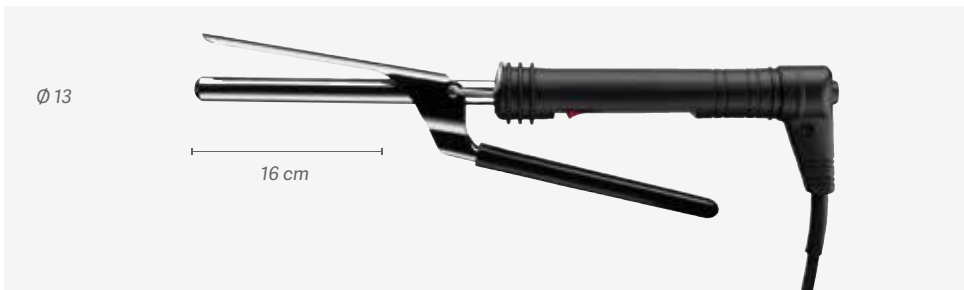

REF. 01665

P.V.P.R **45,30€**

EAN: 8423029014902