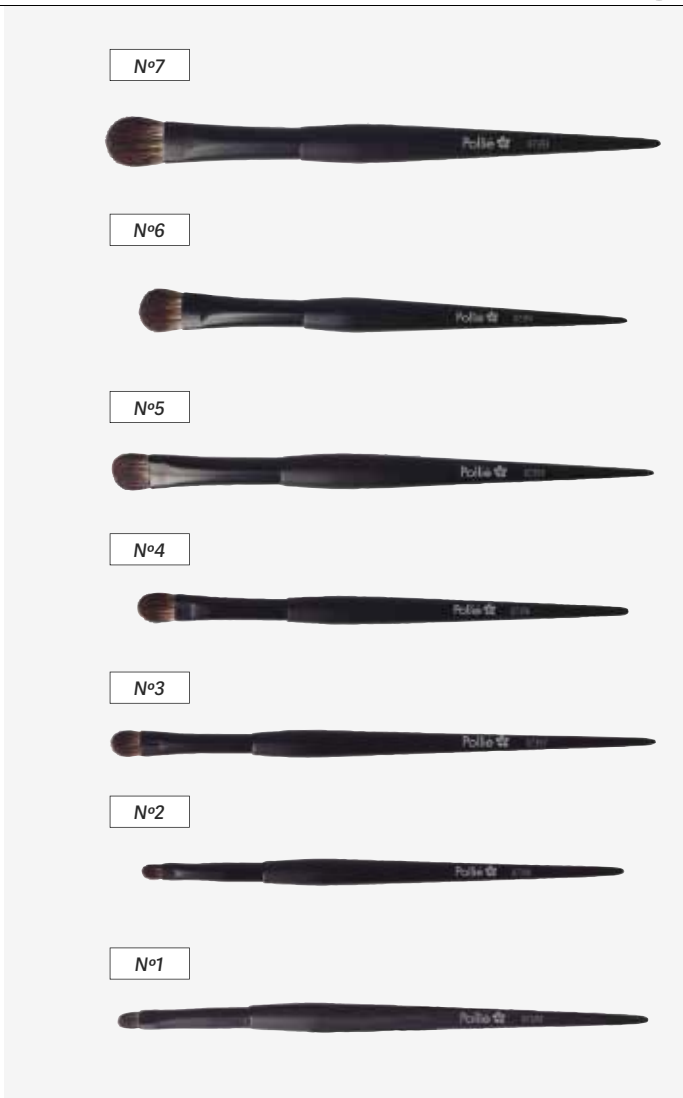

P.V.P.R **3,00€**

EAN: 8423029079192

10x12 units

Pinceau eye-liner
Pincel eyeliner

u.m.vta: 1 25

REF.07400

P.V.P.R **3,00€**

EAN: 8423029079208