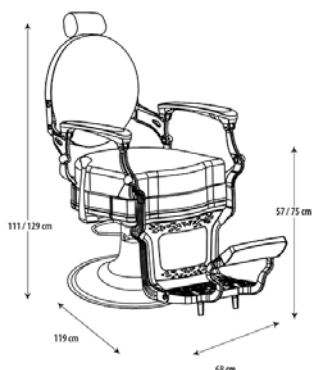

Fauteuil de coiffure classic Cadeira de barbeiro classic

u.m.vta: 1 1

●
REF.06087/50

⌘ PVPR **1.241,67€**
EAN: 8423029060367

●
REF.06087/73

⌘ PVPR **1.125,00€**
EAN: 8423029060381

●
REF.06087/62

⌘ PVPR **1.125,00€**
EAN: 8423029060374

SCAN
ME!

Nouveau fauteuil de coiffure CLASSIC avec des lignes classiques et des finitions de dernière génération. Il est équipé d'une pompe hydraulique pour régler la hauteur du siège. Le repose-pieds est rotatif et le dossier est incliné pour offrir un maximum de confort au client. La mousse du dossier a une épaisseur de 2,5 cm alors que celle du siège est de 7,5 cm, ce qui permettra au client de bien s'adapter à la chaise et se sentir très à l'aise. Aussi l'appui-tête est amovible et réglable pour l'adapter à chaque travail. Disponible en trois couleurs noir, bordeaux et vert.

Nova cadeira de barbeiro CLASSIC com linhas clássicas e acabamentos de última geração. Está dotado de bomba hidráulica para regular a altura do assento. O apoio-pés é giratório e o encosto reclinável para dar o máximo conforto ao cliente. A espuma do encosto tem uma grossura de 2,5 cm e a do cadeira é de 7,5 cm, isto fará com que o cliente se adapte bem ao assento e se sinta muito cómodo. O repouso-cabeças é extraível e ajustável a diferentes trabalhos. Disponível em três cores; preto, granada e verde.

FAUTEUIL barbier noir CADEIRA BARBEIRO cor preto

u.m.vta: 1 1

REF. 03628

⌘ PVPR **772,30€**
EAN: 8423029034511

- Pivote à 360°
- Largeur du bras au bras 57 cm
- Tête 19 x 13 cm
- Dossier 51 x 41 cm
- Inclinaison 130°

- Gira a 360°
- Largura de braço a braço 57 cm
- Cabeçal 19 x 13 cm
- Encosto 51 x 41 cm
- Reclinável 130°