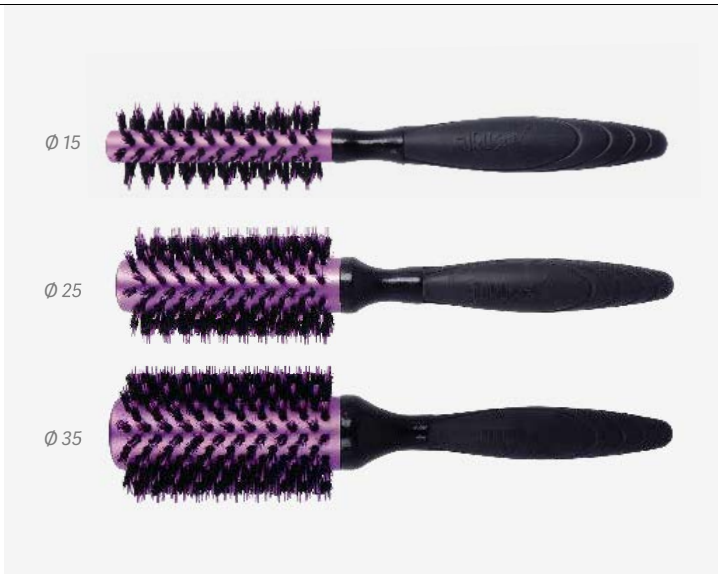

Brosse thermique circulaire en caoutchouc

Escova térmica circular de borrach

Brins en nylon + sanglier. Le corps de la brosse est en métal et bois
Cerdas de Nylon + javali. O corpo da escova é de metal e madeira

u.m.vta: 1 6

Ø 15

REF. 06685

P.V.P.R **5,80€**

EAN: 8423029069285

10x12 units

Ø 25

REF. 06684

P.V.P.R **7,80€**

EAN: 8423029069278

10x12 units

Ø 34

REF. 06683

P.V.P.R **10,88€**

EAN: 8423029069261

13x12 units