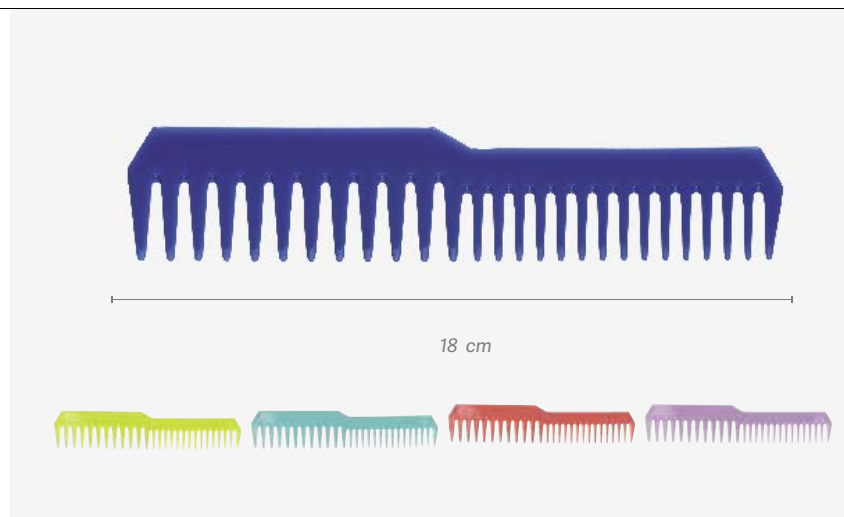

EAN: 8423029005672

17x60 units

Peigne échelon pour les mèches

Pente escala madeixas

u.m.vta: 12  60 

REF. 00421

P.V.P.R. **0,68€**

15x60 units