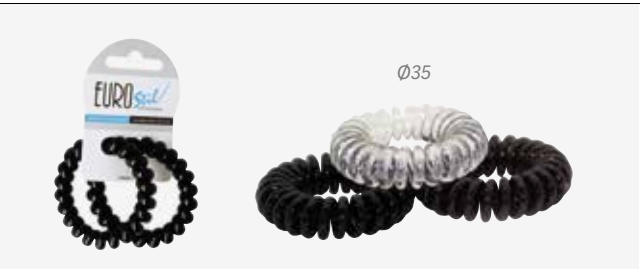

u.m.vta: 12 12

REF. 04806/50

P.V.P.R 0,84€

EAN: 8423029045876

REF. 04806/69

P.V.P.R 0,84€

EAN: 8423029045890

REF. 04806/56

P.V.P.R 0,84€

EAN: 8423029045883