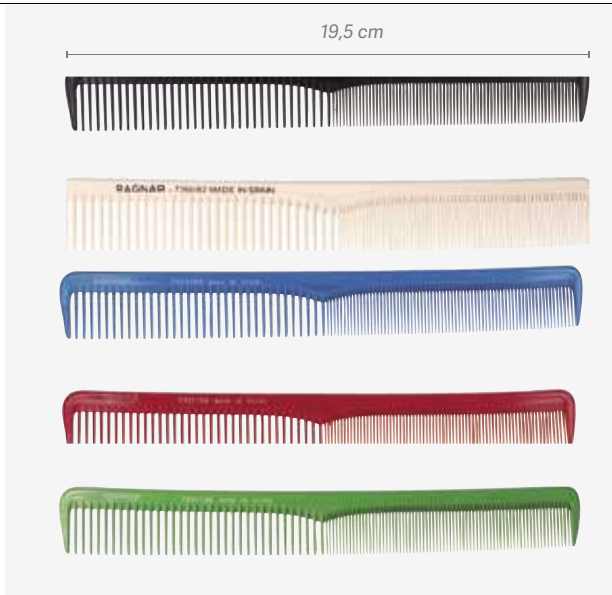

u.m.vta: 12 72

Noir
Preto

REF.07357

P.V.P.R **0,92€**

EAN: 8423029078607

15x72 units

Ivoire
Marfim

REF.07357/82

P.V.P.R **0,92€**

EAN: 8423029078614

15x72 units

Classique
Clássico

REF.07357/98

P.V.P.R **0,92€**

EAN: 8423029078621

15x72 units