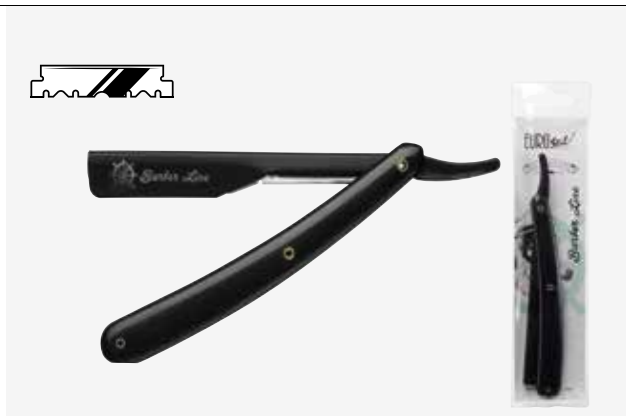

Rasoir noir petit format

Navalha cor preto pequeno formato

u.m.vta: 1  12

REF.06435

PV/PR **3,20€**

EAN: 8423029065447

- Idéal pour les retouches et pour les zones d'accès difficile
- Lame demi-tranchant. Interchangeable
- Ideal para retoque e para áreas de difícil acesso
- Lâmina de meia borda. Trocável