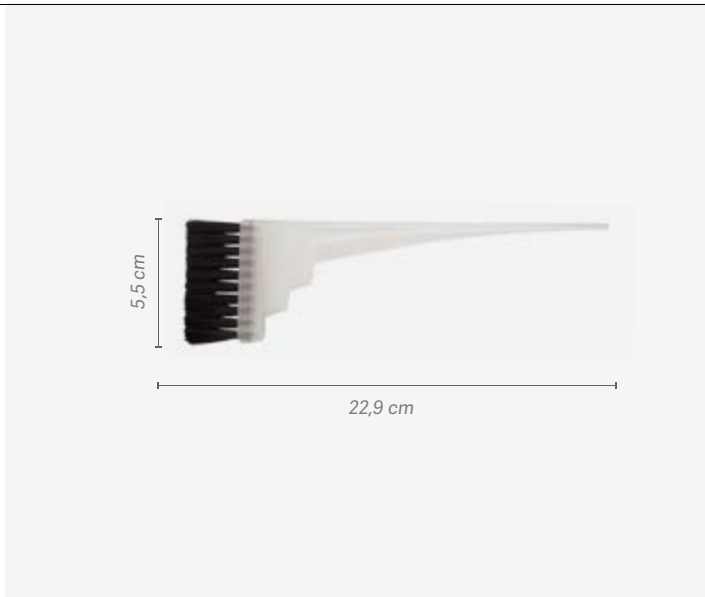

Pinceau teinture "TERRAZA" Trincha "TERRAZA"

u.m.vta: 72 72

En vrac
Granel

REF. 03697/01

P.V.P.R **0,80€**

EAN: 8423029036096

u.m.vta: 1 50

Sac individuel
Bolsa individual

REF. 03697

P.V.P.R **1,04€**

EAN: 8423029036089

15x50 units