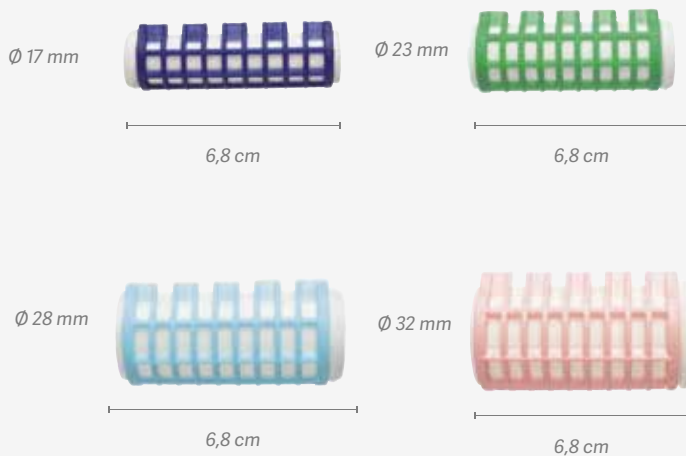

P.V.P.R 3,00€

EAN: 8423029032012

10x12 units

Kit pour boucler les cheveux 60 boucles

Kit encaracolador cabelo 60 caracóis

u.m.vta: 1  12 

12 boucles pour 5 mesures
12 caracóis para 5 medições

60 u