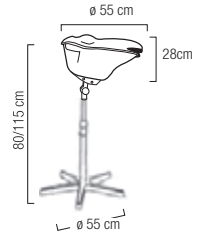

Nouméa

1 Lave-tête basculant. Cuvette profondeur 28cm. Avec tuyau 1,20 mètres. Avec appui-cou pour plus de confort. Adjustable washing basin. KLM

464 516 Gris / Grey
464 517 Rose / Pink
464 519 Noir / Black
coloris au choix

97,50€