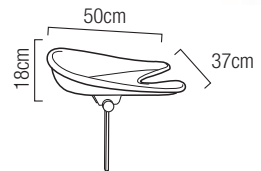

Cuvette Bornéo avec tige et applique.

1 Se fixe facilement sur une chaise.
3 Economical clamp for washing basin. MNO

464 506 (A) 64,50€