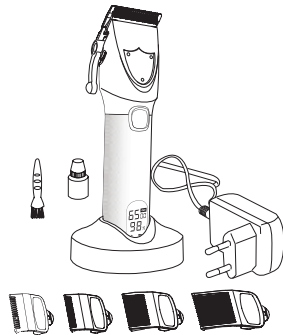

CLIC CLAC SYSTEM
LA TÊTE DE COUPE NE SE DÉRÈGLE PAS PENDANT LA COUPE

Autonomie 4 heures / Charge 3 heures
LITHIUM battery
cordless

Spécial
ZÉRO

Autonomie 4 heures / Charge 3 heures
LITHIUM battery
cordless