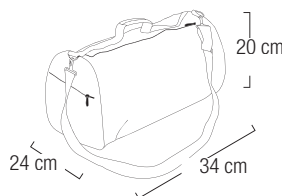

777 962 + 777 963

Carmen

1 grande poche (outils, brosses...) et
10 2 poches latérales... MNO
20 **504 032 29,50€**

Valisette

1 **22,5x14x7cm.** MNO-Y
24 **777 581**
48

8,40€

MIROIRS

Modele table Ø155mm