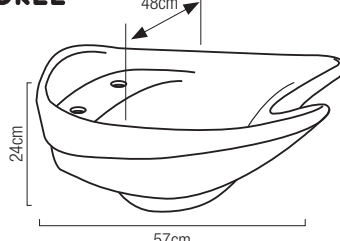

283 942 les 4 pièces

8,70€

KONFOREL

Modèle profond pour Granada, Oregon

(Bac Konforel). Deep ceramic basin. M

496 505 Blanche/White 187,00€

Modèle profond pour Notilus

(Bac Konforel). Deep ceramic basin. M