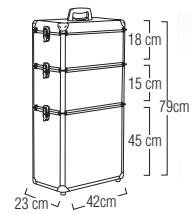

VALISES À ROULETTES

Des renforcements en plus !

4 ROULETTES

1 Valise Aluchip 4

6 Coloris gris. Avec 4 roulettes pivotantes 360°
12 multidirectionnelles. 2 clés fournies. Case. MNO

777 869

155,00€

4 ROULETTES

1 3 6 Valise Alu 2 Caz + Bicz

Avec couvercle supplémentaire pour pouvoir se servir des 2 étages valises séparément. Poignée maintenue par la ceinture scratch. With 4 wheels suitcase 3 modular levels model. MNO

777 932 Argent/Silver
777 922 Noir/Black

Coloris au choix

268,00€

288 348 Roulette de rechange

6,70€

259