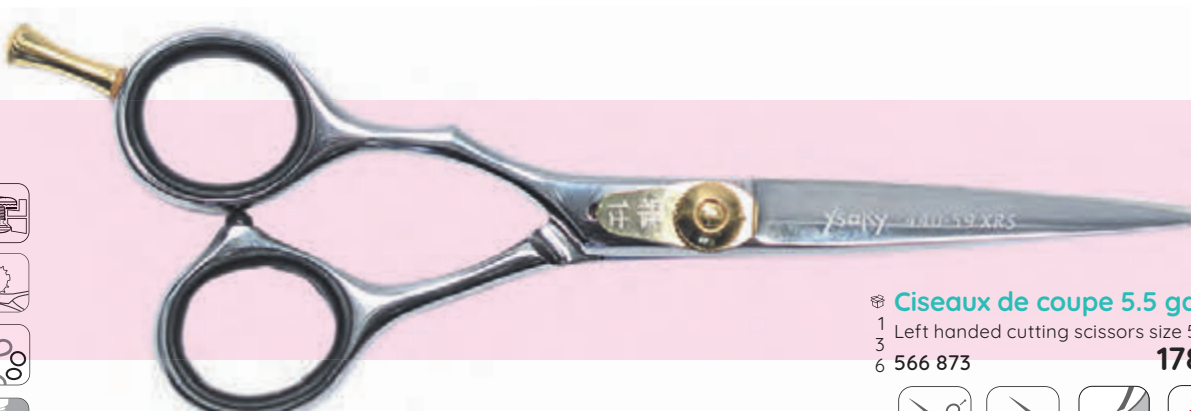

Ciseaux sculpteur 5.5

Left handed thinning scissors size 5.5. MOQ

566 838 **146,00€**

142mm 64mm 1 LAME DENTÉE 1 LAME RASOIR SPÉCIAL GAUCHER Taille réelle 1=1