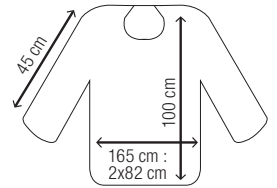

100% POLYESTER

Peignoir City

1 Tissu léger et robuste. Facile à laver.

12 MNO

24 **784 279**

17,50€

PEIGNOIRS

Polysoft
CONFORT
& DOUCEUR