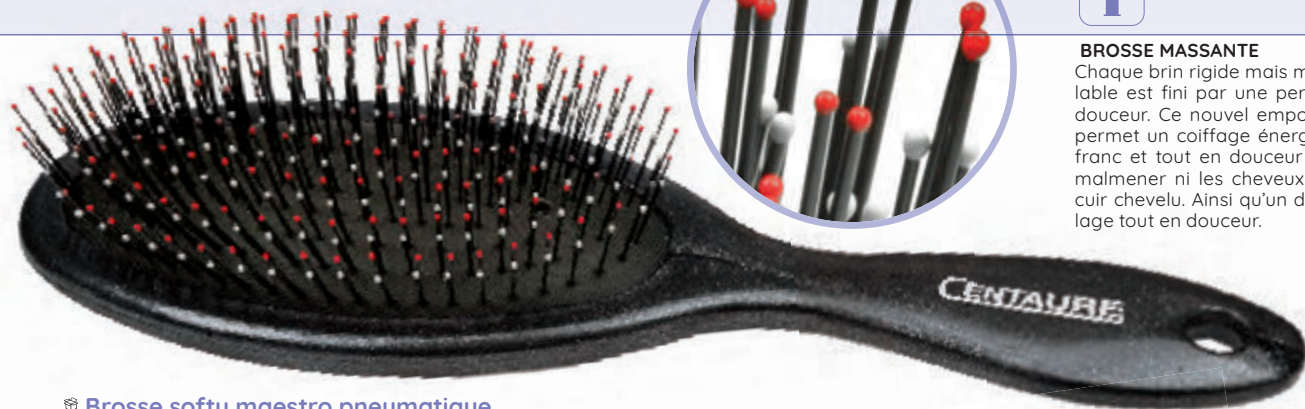

1 Mixed boar bristles. MNO
12
36 366 811

9,80€

Classic nylon multibruns

1 Nylon nubs. MNO
12
36 366 111

7,80€

BROSSE MASSANTE

Chaque brin rigide mais modulable est fini par une perle de douceur. Ce nouvel empoilage permet un coiffage énergétique, franc et tout en douceur sans malmener ni les cheveux ni le cuir chevelu. Ainsi qu'un démêlage tout en douceur.