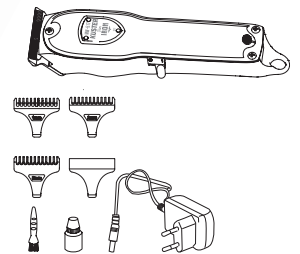

Tondeuse Kuster Trim Iron 1911 MW117 Silver
1 Tondeuse finition. Carcasse aluminium. Moteur très puissant permettant la coupe de la barbe et des cheveux même épais. Tête de coupe haute qualité. Largeur 40mm. Hauteur ultra rasante 0.2mm pour les rasages tête et barbe, dessins et finitions. Spécial zéro.. Batterie Lithium-ion 900 mAh. Autonomie : 2 heures. Charge : 1h30. Poids en utilisation sans fil : 195 gr. 3 sabots : 1, 2, 3 mm. En cas de batterie vide, possibilité de s'en servir directement avec le fil de transfo, branché sur le secteur. Fournie avec transfo-chargeur. 1 Brosse + 1 Burette d'huile. SAV E.MNO

211 517 **57.00€**

Pièces détachées / Spare parts : 281 420 lot de 3 sabots 4,80€
281 421 tête de coupe 12,50€