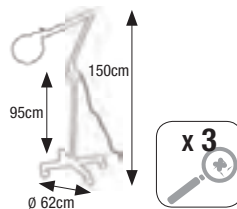

LAMPES ET LOUPES

Lampe loupe Colombo

1 Modèle avec étau pour table. Avec ampoule 22 watts. Magnifying lamp x3 for table. With bulb 22 watts. M
867 424

122,00€

Lampe loupe Colombo avec pied

1 Complet avec pied. Avec ampoule 22 watts. Magnifying lamp x3 with roller. Foot and bulb 22 watts. MNO

867 425

175,00€

Lampe loupe Apollo

1 Adaptable sur table. Articulated magnifying glass Apolo for table. M
867 427

126,00€

Lampe loupe Apollo avec pied

1 Avec pied. Articulated magnifying glass Apollo with pedestal. MNO

867 428

165,00€

300W

Chauffe pierres

1 Pour massages, avec thermomètre (fourni sans les pierres de massages). Technique ancestrale de relaxation avec l'application des pierres chaudes en alternance avec les pierres froides. Permet une plus grande intensité de massages et de relaxation. Stone heater (without stones). M

867 485

167,00€

9 PCS

Kit massage 9 magik jade

1 6 virgules 52x40x8mm en jade rose, 2 champignons 45x50mm en jade vert, 1 vague 95x40x20mm en jade blanc.

Le jade rose est réputé pour prévenir de la fatigue, relaxer les muscles, detoxifier et faciliter la circulation. Le jade vert est réputé pour soigner les vertiges, lors de fièvres et calmer l'épiderme des irritations. Le jade blanc est une pierre de sagesse et de sérénité. Elle est remarquable lors des problèmes de manque d'énergie, ses vertues calmantes aident à la concentration. MNO

867 042

125,00€

16 PCS

Kit 16 galets de massage

1 4 galets (80x80 mm) + 4 galets (50x60 mm) + 8 galets (25x30 mm). Kit 16 stones. MNO

867 043

69,40€

373