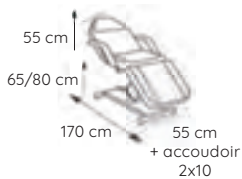

LIT D'ESTHÉTIQUE À POMPE HYDRAULIQUE