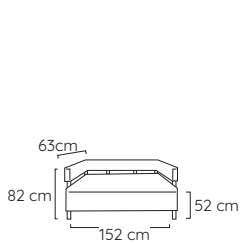

Banquette WIKY

1 2 places. noir. Bench seat. Black colour. M

430 107

575,00€