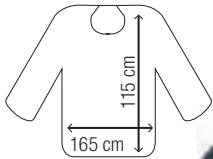

Polyester
WATERPROOF
& RÉSISTANT