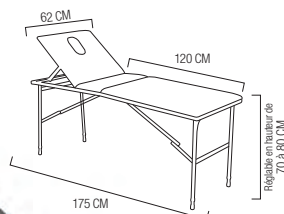

LIGHT
15KG

1 Lit esthétique Colorado-2

Lit pliant noir esthétique dossier basculant, trou facial et coussin. Pied réglable en hauteur lit de de 70 à 80cm Longueur 175 largeur 62. Avec support tête en haut, tablette repose bras et accoudoir latéraux. Poids 15Kg. Fourni avec sac de transport. KLM

867 311

465,00€