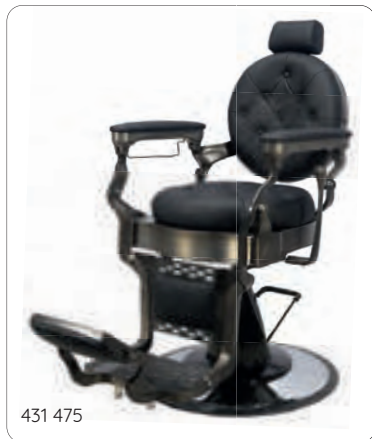

431 479

431 475