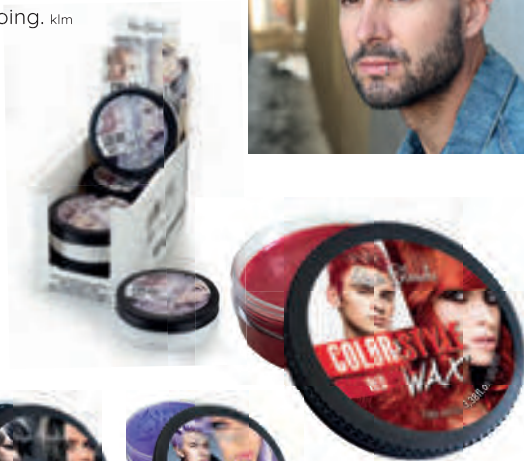

Au choix **8,70€**

Pâte Hair Pomade 150ml

1
6 . KLM
12 191 435

8,70€

191 432

191 433

191 434

Pâte coiffante 100ml