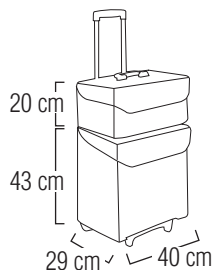

777 963

777 962

Valise Marylin

1 Multicompartiments permettant de ranger produits et outillages. Adaptée à la coiffure et à l'esthétique. MNO

4 777 962 partie basse prix cat: **235,00€**

8 777 963 partie haute prix cat: **145,00€**

Soit le kit complet (les 2 valises) **380,00€**