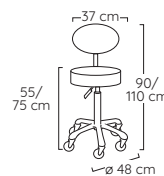

431 475 skai Noir - version cuivrée satinée
431 477 skai Brun - version cuivrée satinée
431 479 skai Noir - version chromée

Coloris au choix

1 650,00€

Fauteuil seul : ± 73kg

NEW

Tabouret coupe ANTIKA

1 Coloris noir avec dossier. KLM