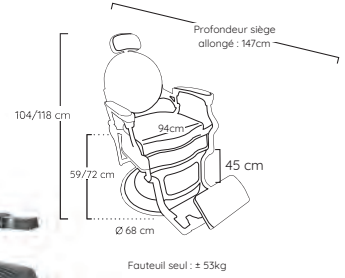

Fauteuil seul : ± 53kg

futur 431 459