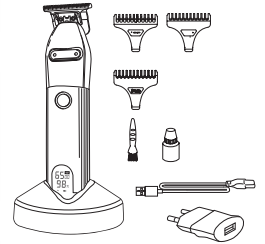

CLIC CLAC SYSTEM
LA TÊTE DE COUPE NE SE DÉRÈGLE PAS PENDANT LA COUPE

Autonomie 4 heures / Charge 3 heures
LITHIUM battery
cordless

Spécial
ZÉRO

Autonomie 4 heures / Charge 3 heures
LITHIUM battery
cordless