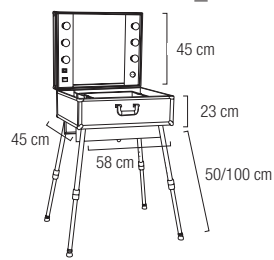

Esthétique

VALISES