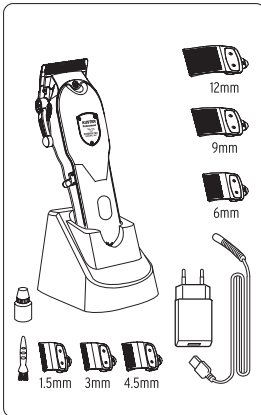

Tondeuse Kuster Phoenix

1 Tondeuse professionnelle cheveux et barbe / Moteur rotatif DC très puissant permettant la coupe de la barbe et des cheveux même épais. Facile à nettoyer avec le système d'ouverture. Pas besoin de tournevis. 6500 tours-minute. Tête de coupe haute qualité GRINDED JAPAN STAINLESS STEEL. Largeur 46mm. Hauteur de coupe réglable par manette latérale auto-bloquante 4 hauteurs 0.5 ou 1.4 ou 2.2 ou 3.0 mm / Ce nouveau réglage clic-clac a l'avantage de ne pas se dérégler pendant la coupe / Batterie Lithium-ion 2600 mAh / Autonomie: 4-5 heures / Charge : 3 heures / Poids en utilisation sans fil: 285 gr / 6 sabots professionnels, renforcés métalliques: 1.5, 3, 4.5, 6, 9 et 12mm / En cas de batterie vide, possibilité de s'en servir directement avec le fil de transfo, branché sur le secteur. Fournie avec transfo et socle chargeur / 1 Brosse + 1 Burette d'huile. H 211 447 **92.00€**

PIÈCES DÉTACHÉES / SPARE PARTS

281 404	17,50€	Tête de coupe striée et texturisée	
281 408	4,80€	Lot 4 sabots taille 15-18-21-25	
281 411	14,80€	Lot 6 sabots PRO 1.5-3-4-6-9-12mm avec ressort	
281 914	12,50€	Kit sabots color 8 tailles	
281 422	14,80€	Assortiment 6 sabots couleurs magnétiques. Peignes de rechange. Compatibles avec de nombreuses tondeuses: Kuster, Oster, Panasonic, Wahl... Assortiment 6 couleurs/ 6 tailles: 1/16 (1.5mm), 1/8 (3mm), 3/16 (4.5mm), 1/4 (6mm), 3/8 (10mm), Rose 1/2 (13mm).	

sabots magnétiques