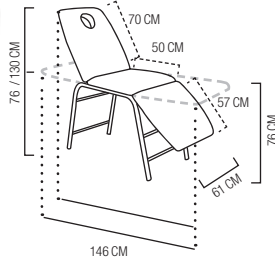

KLM

867 335

455,00€

NEW

Lit d'esthétique en bois Woody-3

1 Avec trou visage et coussin, dossier basculant. «Woody» aesthetic bed. KLM

2

867 348