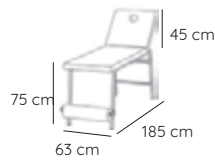

LITS D'ESTHÉTIQUE

ASSEMBLAGE Livré démonté. Assemblage et pose recommandée d'être effectuée par une personne compétente

27KG

Lit Montreal esthétique

Lit Montreal esthétique. Coloris blanc basculant, trou facial, Dossier et jambièrre inclinables. 27 Kg. Professional bed. Tilting head and foot rest. MNO

867 340

395,00€

ASSEMBLAGE Livré démonté. Assemblage et pose recommandée d'être effectuée par une personne compétente

867 330

23KG

Lit esthétique Florida

Lit dossier basculant avec trou facial, coussin porte rouleau (rouleau de papier non fourni). Aesthetic bed with face Hole and cushion. Paper roll is not supplied. KLM

867 330 Blanc/White

867 332 Noir/Black

Coloris au choix

867 332

385,00€

LIT D'ESTHÉTIQUE À POMPE HYDRAULIQUE

ASSEMBLAGE Livré démonté. Assemblage et pose recommandée d'être effectuée par une personne compétente

58KG

Lit Toronto esthétique

Coloris blanc basculant, pompe hydraulique blocable. Trou facial, dossier et jambièrre inclinables. Bed professional, hydraulique pump reclining Head and foot. KLM

867 350

795,00€

867 222

867 222
65x25x25 cm

867 218

867 218
35x9x15 cm

Coussin blanc polok

1 Aesthetic Pillow. MNO

5 **867 218** demi-rond **16,50€**

10 **867 222** rond **33,50€**

Escabeau duo

1 Escabeau 2 marches.

6 Stool 2 steps. KLM

867 280 **91,50€**

379