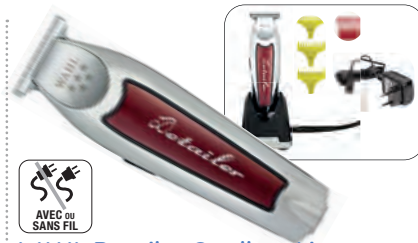

Pièces détachées / Spare parts
281 819 Tête de coupe / Cutting head-TUUC
281 865 Kit de 3 Sabots-CHC

291 401

WAHL Detailer Cordless Li

Tondeuse de finition. Moteur rotatif puissant, coupe, finition et rasage. Largeur de coupe 38 mm. Fournie avec 3 sabots 1,5 / 3 / 4,5 mm. Socle de charge, brosse de nettoyage et protège-lame. Fonctionne avec et sans fil. taille idéale pour les petites mains. Temps de charge 60 min. Durée de fonctionnement 100 min. Sans fil.-UQZZZ