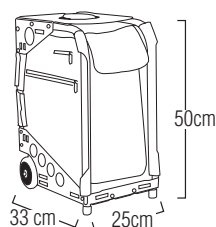

Soit le kit complet (les 2 valises) **380,00€**

FOURNI SANS LES ACCESSOIRES

2 ROULETTES

Seating case noire valise outil avec roulettes

1 Valise à roulettes, idéal pour transporter les outils. MNO-Y

6 777 802 **227,00€**