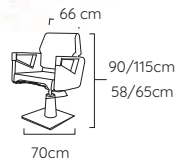

Fauteuil OREGON-Styling

Pompe hydraulique blocable. Coloris unique siège noir. Oregon Armchair : 1 headrest. Black colour. M

431 189 pompe hydraulique

485,00€