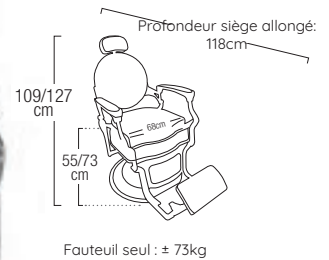

FAUTEUILS BARBER