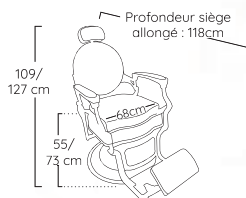

Fauteuil seul : ± 73kg