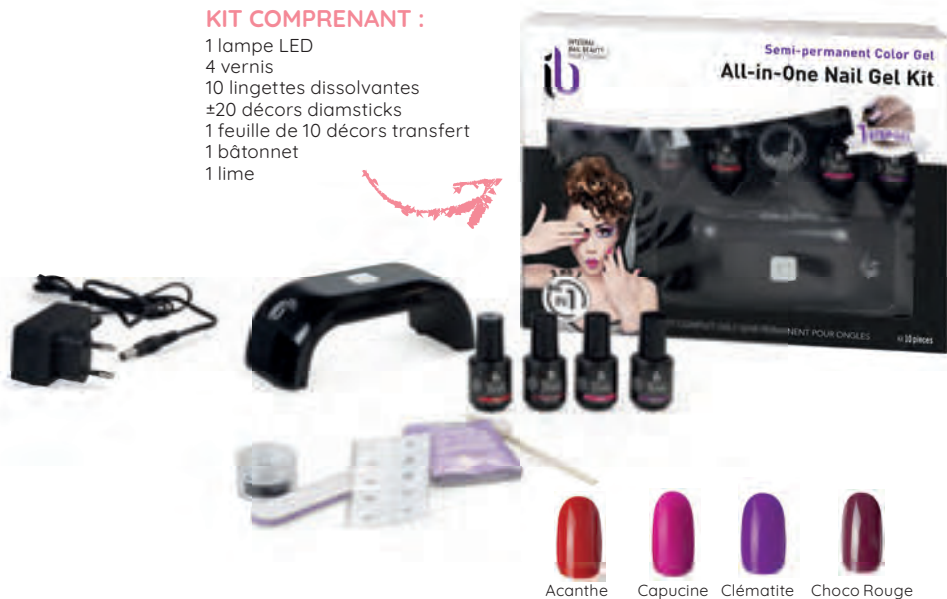

☞ Kit vernis semi-permanent

- 1 Spécial starter comprenant une lampe LED 6 6W ultra rapide entre 45 et 60 secondes alimentation 110 et/ou 220 volt sur transfo. Arrêt automatique à 1 minute. Contient :
- 4 vernis x 7ml (rose, rouge, mauve et bordeaux)
- 10 lingettes dissolvantes
- ± 20 décors diamsticks
- 1 feuille de 10 décors transfert
- 1 bâtonnet
- 1 lime. KLM

874 536 • 10pièces

56,80€