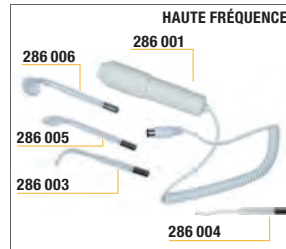

HAUTE FRÉQUENCE