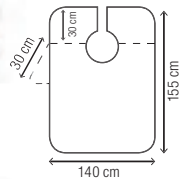

100%
POLYESTER

Maxi cape

3 Cape GM de coupe col fermeture par bouton. Tissus polyester tres facile d'entretien. M

840 515

13,80€