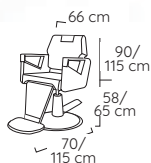

Fauteuil OREGON 3

Coloris noir avec pompe hydraulique blocable, repose-pieds et appuie-tête. Dossier basculant. Coloris unique siège noir. Oregon Hydraulic Armchair : 1 headrest, 1 foot-rest, folding back. Black colour. M

431 347 pompe hydraulique

825,00€