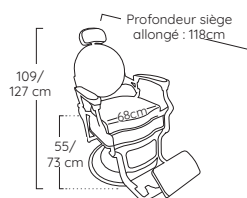

431 475 skai Noir - version cuivrée satinée
431 477 skai Brun - version cuivrée satinée
431 479 skai Noir - version chromée

Coloris au choix

1 650,00€

Fauteuil seul : ± 73kg

NEW

Tabouret coupe ANTIKA

1 Coloris noir avec dossier. KLM