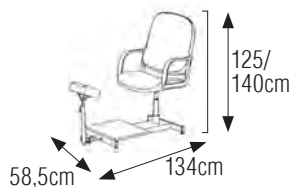

Equipement - esthétique

MOBILIER PÉDICURE

Fauteuil pédicure Massy blanc
1 Avec pompe hydrolique. Pédicure arm chair with hydrolic pump. M
867 215 580,00€