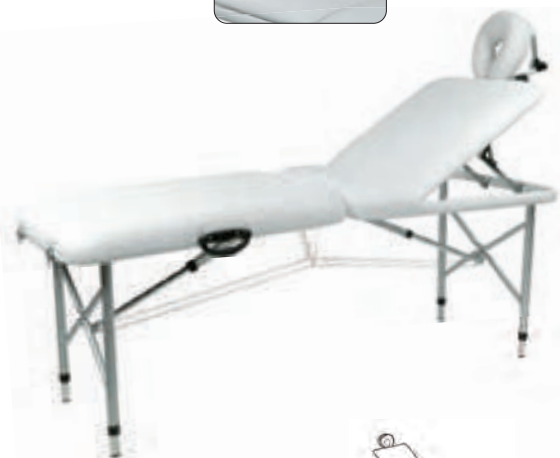

LIGHT
14KG

70 - 80 cm

1 Lit light

Dossier inclinable. Pied réglable en hauteur fourni avec sac noir. Support tête amovible avec trou facial. Aesthetic and massage bed. Facial hole. Adjustable legs height: from 70 to 85 cm. Supplied with black carry bag. KLM

867 312

445,00€