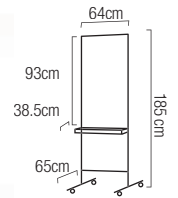

ROULETTES

1 Miroir double STUDY

Coiffeuse spéciale écoles, 4 roulettes avec blocage, 2 prises multiple double. Une prise double en bas et une prise double en haut. 2 tablettes avec 3 trous (1 pour séchoir et 2 pour brosses ou fers). Repose-pieds escamotable permettant d'encaster les coiffeuses l'une dans l'autre afin de les ranger dans un espace restreint. Styling station. M

430 187

720,00€