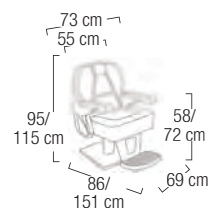

Socle très stable 68cm
Épaisseur double 4mm

qualité +

NEW

Fauteuil PROMONT-45
Pompe hydraulique. Cadre et base stable chromée (solide épaisseur 4mm). Repose tête réglable en hauteur. Dossier inclinable repose pieds articulés avec coussin. Assise réglable. Poids 73Kg (avec emballage carton 78 kg). Autre coloris délais +/- 6 mois Prix +10% Skay Blanc, gris, rouge, bleu... KLM

431 419

940,00€