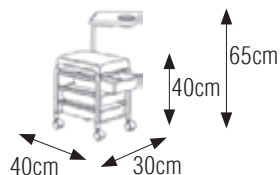

Tabouret pédicure Rosny
1 P80, L40, H46-69. Stool with foot rest. M-Y
867 209 215,00€