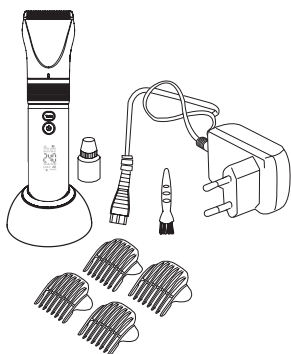

Tondeuses - Hairclippers

KUSTER
Professional

Tondeuse Kuster PW458-2 Target

1 Moteur 10W. Touche TURBO. Tête de coupe réglable de 0.8 à 2.0mm (0.8, 1.1, 1.4, 1.7, 2.0mm). Lame céramique largeur 45mm. 3 vitesses réglables permettant d'adapter la puissance à la qualité, à l'épaisseur et la quantité des cheveux ainsi qu'à la coiffure à réaliser. Multi-vitesses de 5500 à 6500 tours/min. Batterie Lithium haute capacité 4 heures d'autonomie à la vitesse n°1. Charge rapide 4 heures. Fournie avec 4 sabots faux-peignes permettant les hauteurs 3, 6, 9 et 12mm. Base socle, Transfo-Chargeur. Brossette de nettoyage, huile de lubrification. Poids à l'utilisation 218 gr. Fonctionne aussi avec le fil quand la batterie est déchargée. KLM