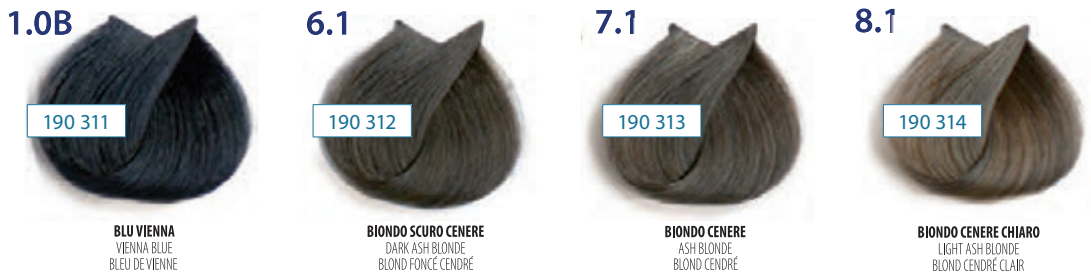

SANS ammoniac
SANS peroxide
SANS resorcinol
SANS ethanalamines
SANS gluten
SANS phtalates
SANS test sur les animaux
OK vegan

NATURELS

NATURALS - NATURELLES - NATURALES

CENDRÉS

ASHES - CENDRÉS - CENIZOS

DORÉS

GOLDEN - DORÉS - DORADOS

Coloration poudre 60gr Gamme de 27 nuances

1
12
24
Flacon 60gr = 6 applications. i.km

15,20€

soit 2,53€
le prix d'une
application
de 10 Gr

Nuancier 27 mèches

1
12
24
75x40cm. 3 volets. i.km

39,00€

Balance électronique

1
12
24
Fonctionne avec 2 batteries AAA.
Non fournies. i.km

22,60€

Electro-Agitateur

1
12
24
Fonctionne avec 2 batteries AA.
Non fournies. i.km

12,50€