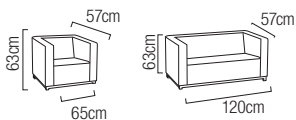

GAMME GRENADA

Fauteuil bac GRENADA

1 Fauteuil bac cuvette blanche basculante céramique avec mitigeur, flexible douchette, 2 flexibles d'alimentation. Siège coulissant, cuvette basculante, fauteuil réglable en profondeur. Coloris unique noir structure et siège. Complete Washing Station. Contains : fold-back ceramic white basin, mixing tap, adjustable armchair, sliding seat, glass fiber column. Black colour for structure and armchair. M

431 719 Fauteuil bac **985,00€**

Etagère résine inter bac noir.

Largeur 42cm. Profondeur bas 32cm haut 18cm. Hauteur 51cm. 431 703 Middle unit. Black. M 175,00€

Fauteuil GRENADA noir

1 Pompe hydraulique blocable. Hydraulic pump armchair. Black colour. M

431 119 pompe hydraulique **425,00€**

Repose-Pieds

1 5 Repose-pieds pour sol. Floor footrest in metal. KLM

439 625 **58,00€**

Repose-pieds TANKAR

1 10 Model extra lourd 6.5 Kg
20 metal inox. KLM

439 627 **92,50€**

Repose-pieds ZOBLIK

1 5 Repose-pieds en acier chromé Design contemporain. à poser au sol, ne glisse pas grâce à son revêtement anti-dérapant. KLM

439 628 **71,80€**

Repose-pieds BUT

1 5 Reposes-pieds inox. Floor footrest in stainless steel. KLM

216 956 **64,80€**

Banquette PULY

1 Fauteuil d'attente. i

430 220 1 place **365,00€**
430 222 2 places **595,00€**

430 222

Fauteuil ALAMBRA

1 Hydraulic pump armchair. Black colour. M

431 177 pompe hydraulique **485,00€**