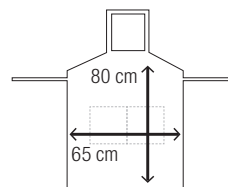

TRIPLE poche centrale