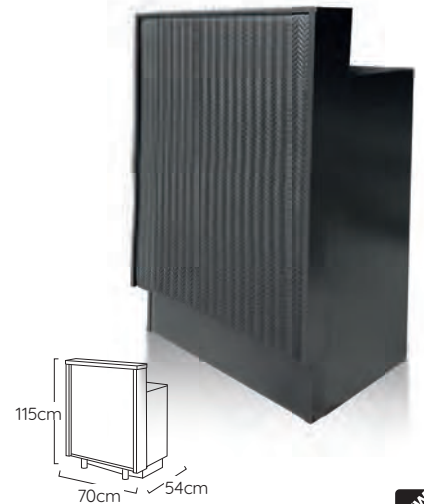

NEW

Meuble caisse TORINO GM

1 Comptoir caisse. Nombreux rangements. Tiroir. Passe cable, Pratique pour ne pas encombrer votre plan de travail. KLM

430 052

920,00€

NEW

Meuble caisse AOSTA PM

1 Comptoir caisse. Nombreux rangements. Tiroir. Passe cable, Pratique pour ne pas encombrer votre plan de travail. KLM