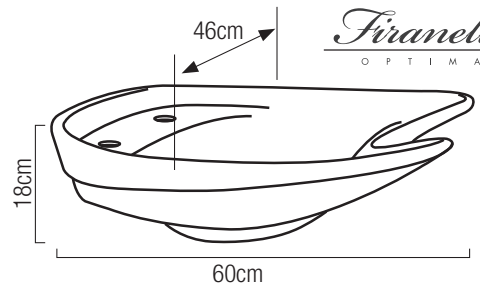

Modèle pour bac Firanelli

1 Firanelli ceramic basin. K

283 950 Blanche/White 262,00€

283 959 Noire/Black 312,00€