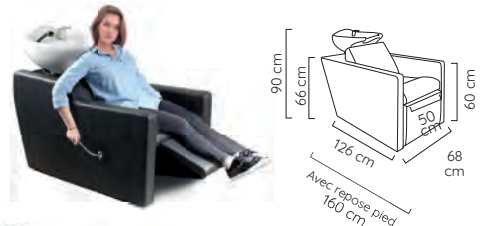

Bac de lavage STEVY

1 Cuvette céramique inclinable. Bonde d'écoulement avec filtre anti-bouchage. Repose-pieds inclinable pour encore plus de confort. KLM

430 735

1180,00€